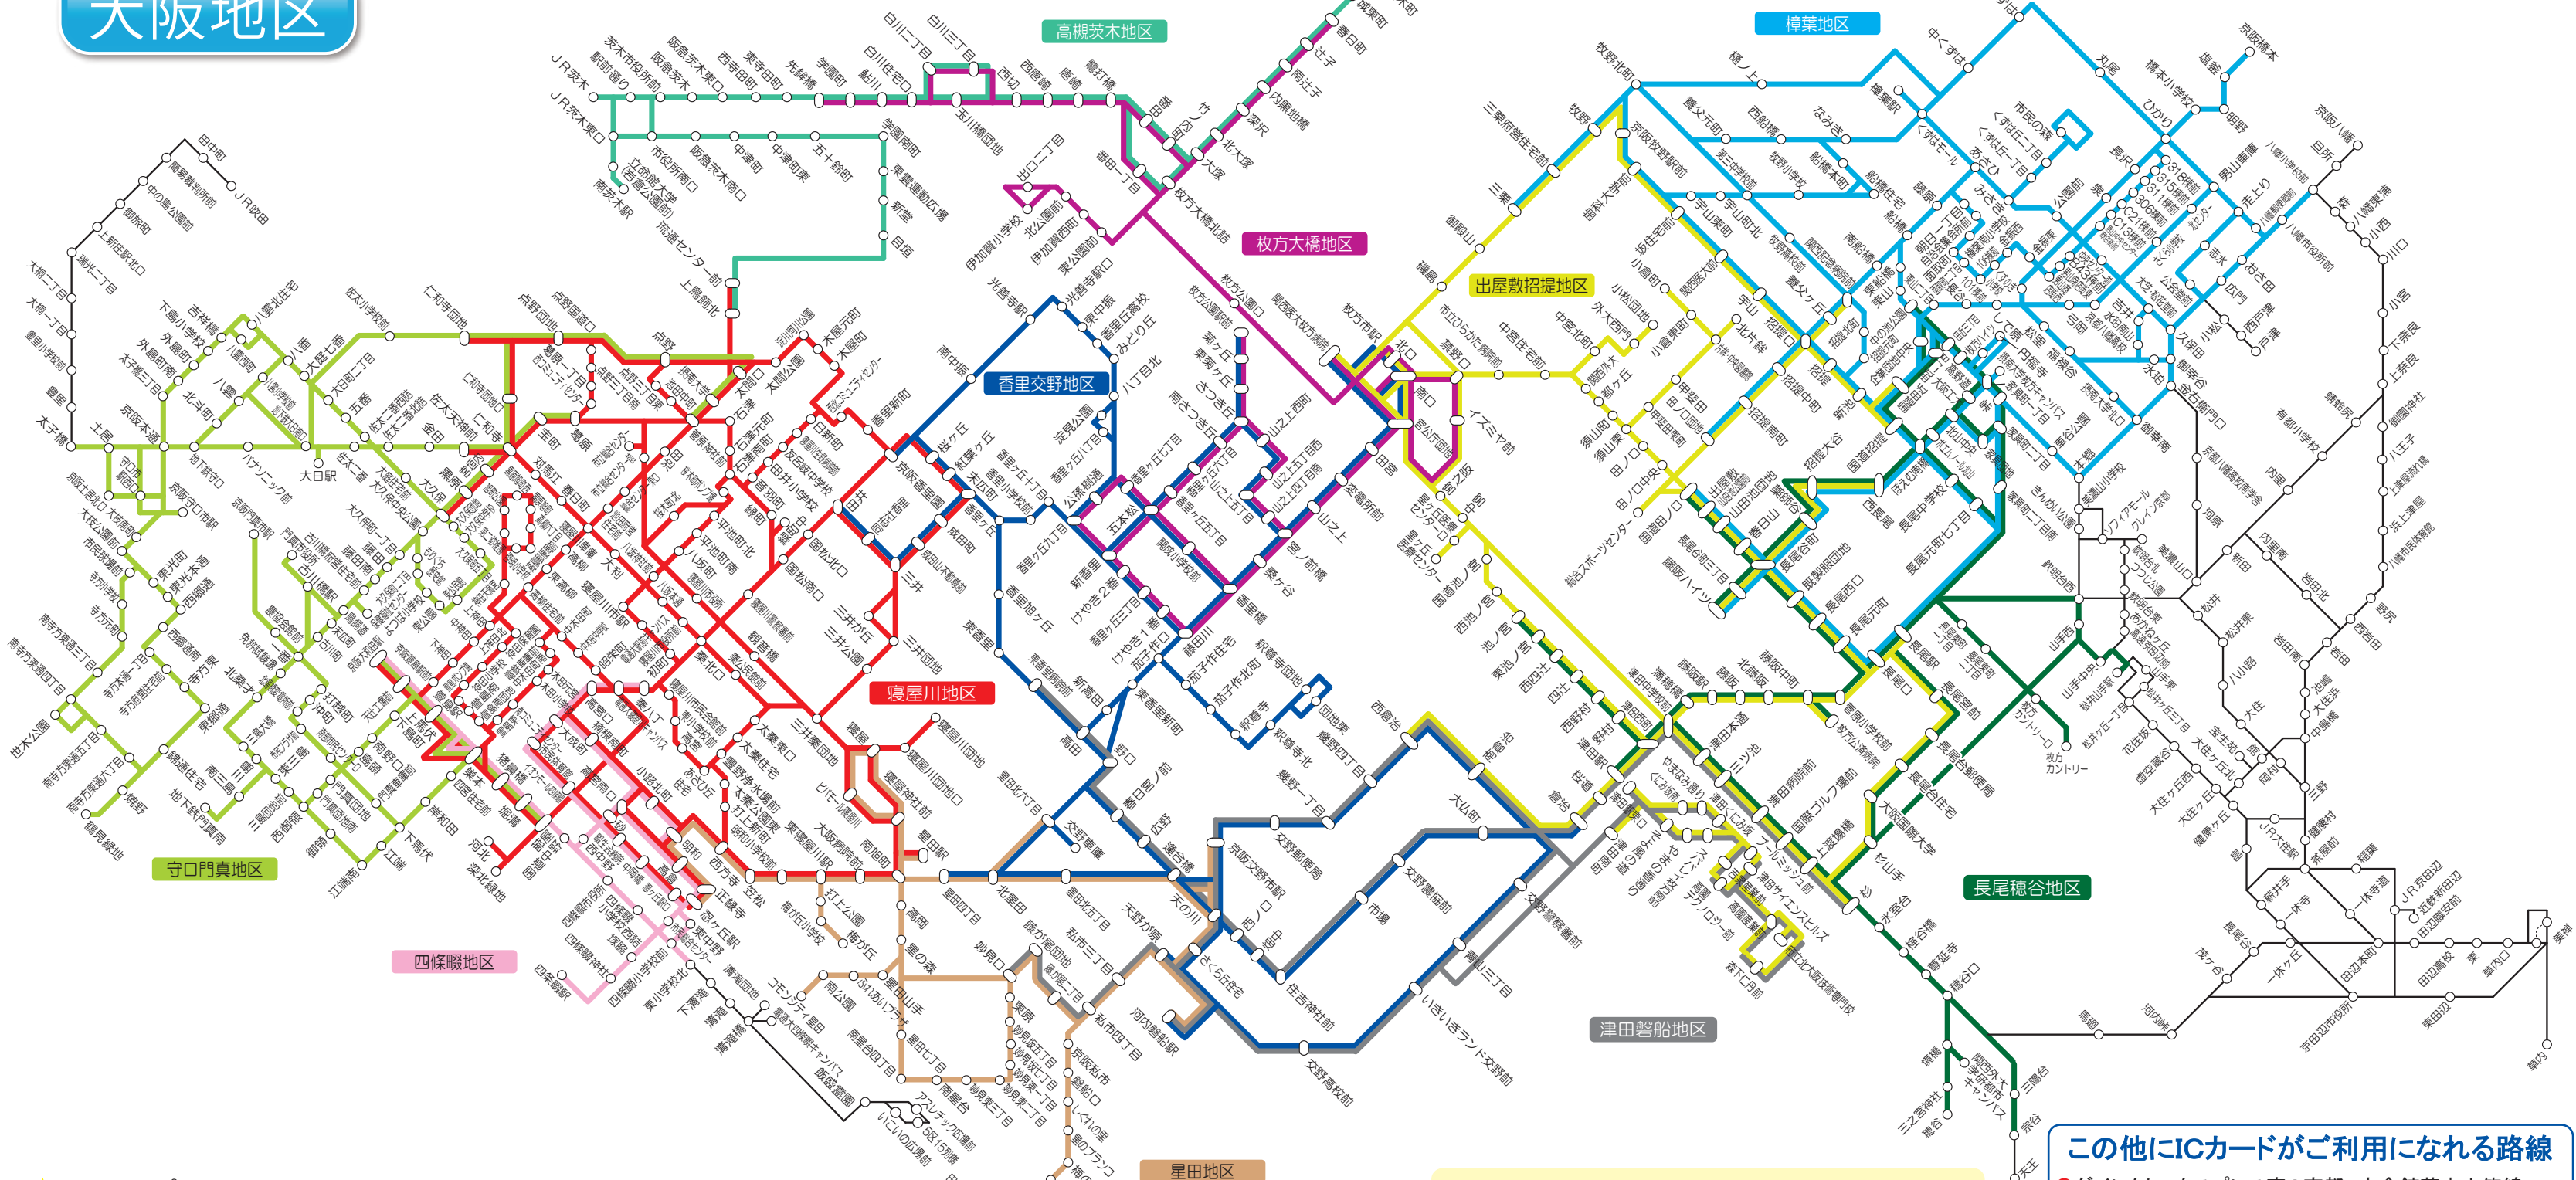

登録型割引(ワイドプラン/地区プラン)ご利用エリア

平成30年2月10日現在

大阪地区

★ワイドプラン(上限大人10,500円・小児5,250円)★

図内(標記全地区および黒色の路線)全線が適用範囲

★地区プラン(上限大人8,400円・小児4,200円)★

- 樟葉地区
- 出屋敷招提地区
- 津田磐船地区
- 香里交野地区
- 枚方大橋地区
- 高槻茨木地区
- 星田地区
- 寝屋川地区
- 守口門真地区
- 四條畷地区
- 長尾穂谷地区

早バス・深夜バスの割増運賃も登録型割引を適用します。詳しくは、弊社ホームページ「ICカード(PiTaPa・ICOCA)」下部の「早バス・深夜バスのご利用について」をご確認ください。

次の場合はワイドプランをご利用下さい

- ① 黒色の路線をご利用の場合
(例)・京阪八幡～近鉄新田辺
- ② 地区が2つにまたがっている路線をご利用の場合
(例)・枚方市駅～JR高槻
・寝屋川市駅～JR茨木東口
- ③ 2つ以上の地区を乗り継いでご利用の場合
(例)・枚方ハイツ～樟葉駅と京阪香里園～東香里病院前
・出屋敷～枚方市駅～藤田川

この他にICカードがご利用になれる路線

- ダイレクトエクスプレス直Q京都、立命館茨木衣笠線、京都けいはんな線、コミュニティバスやわた、四條畷市コミュニティバス、臨時線(京都競馬場線、八幡山崎線等)でご利用になれます。
 - 京阪京都交通全線でもご利用になれます。
 - 京都京阪バス全線でもご利用になれます。
 - 江若交通堅田営業所管内でもご利用になれます。
- (上記路線でPiTaPaでは利用額割引のみ適用となります。PiTaPa以外のICカードでは割引の適用はありません)

次の路線ではICカードはご利用になれません。
枚方市内循環線(枚方市100円バス)
高速バス・関西空港リムジンバス・定期観光バス