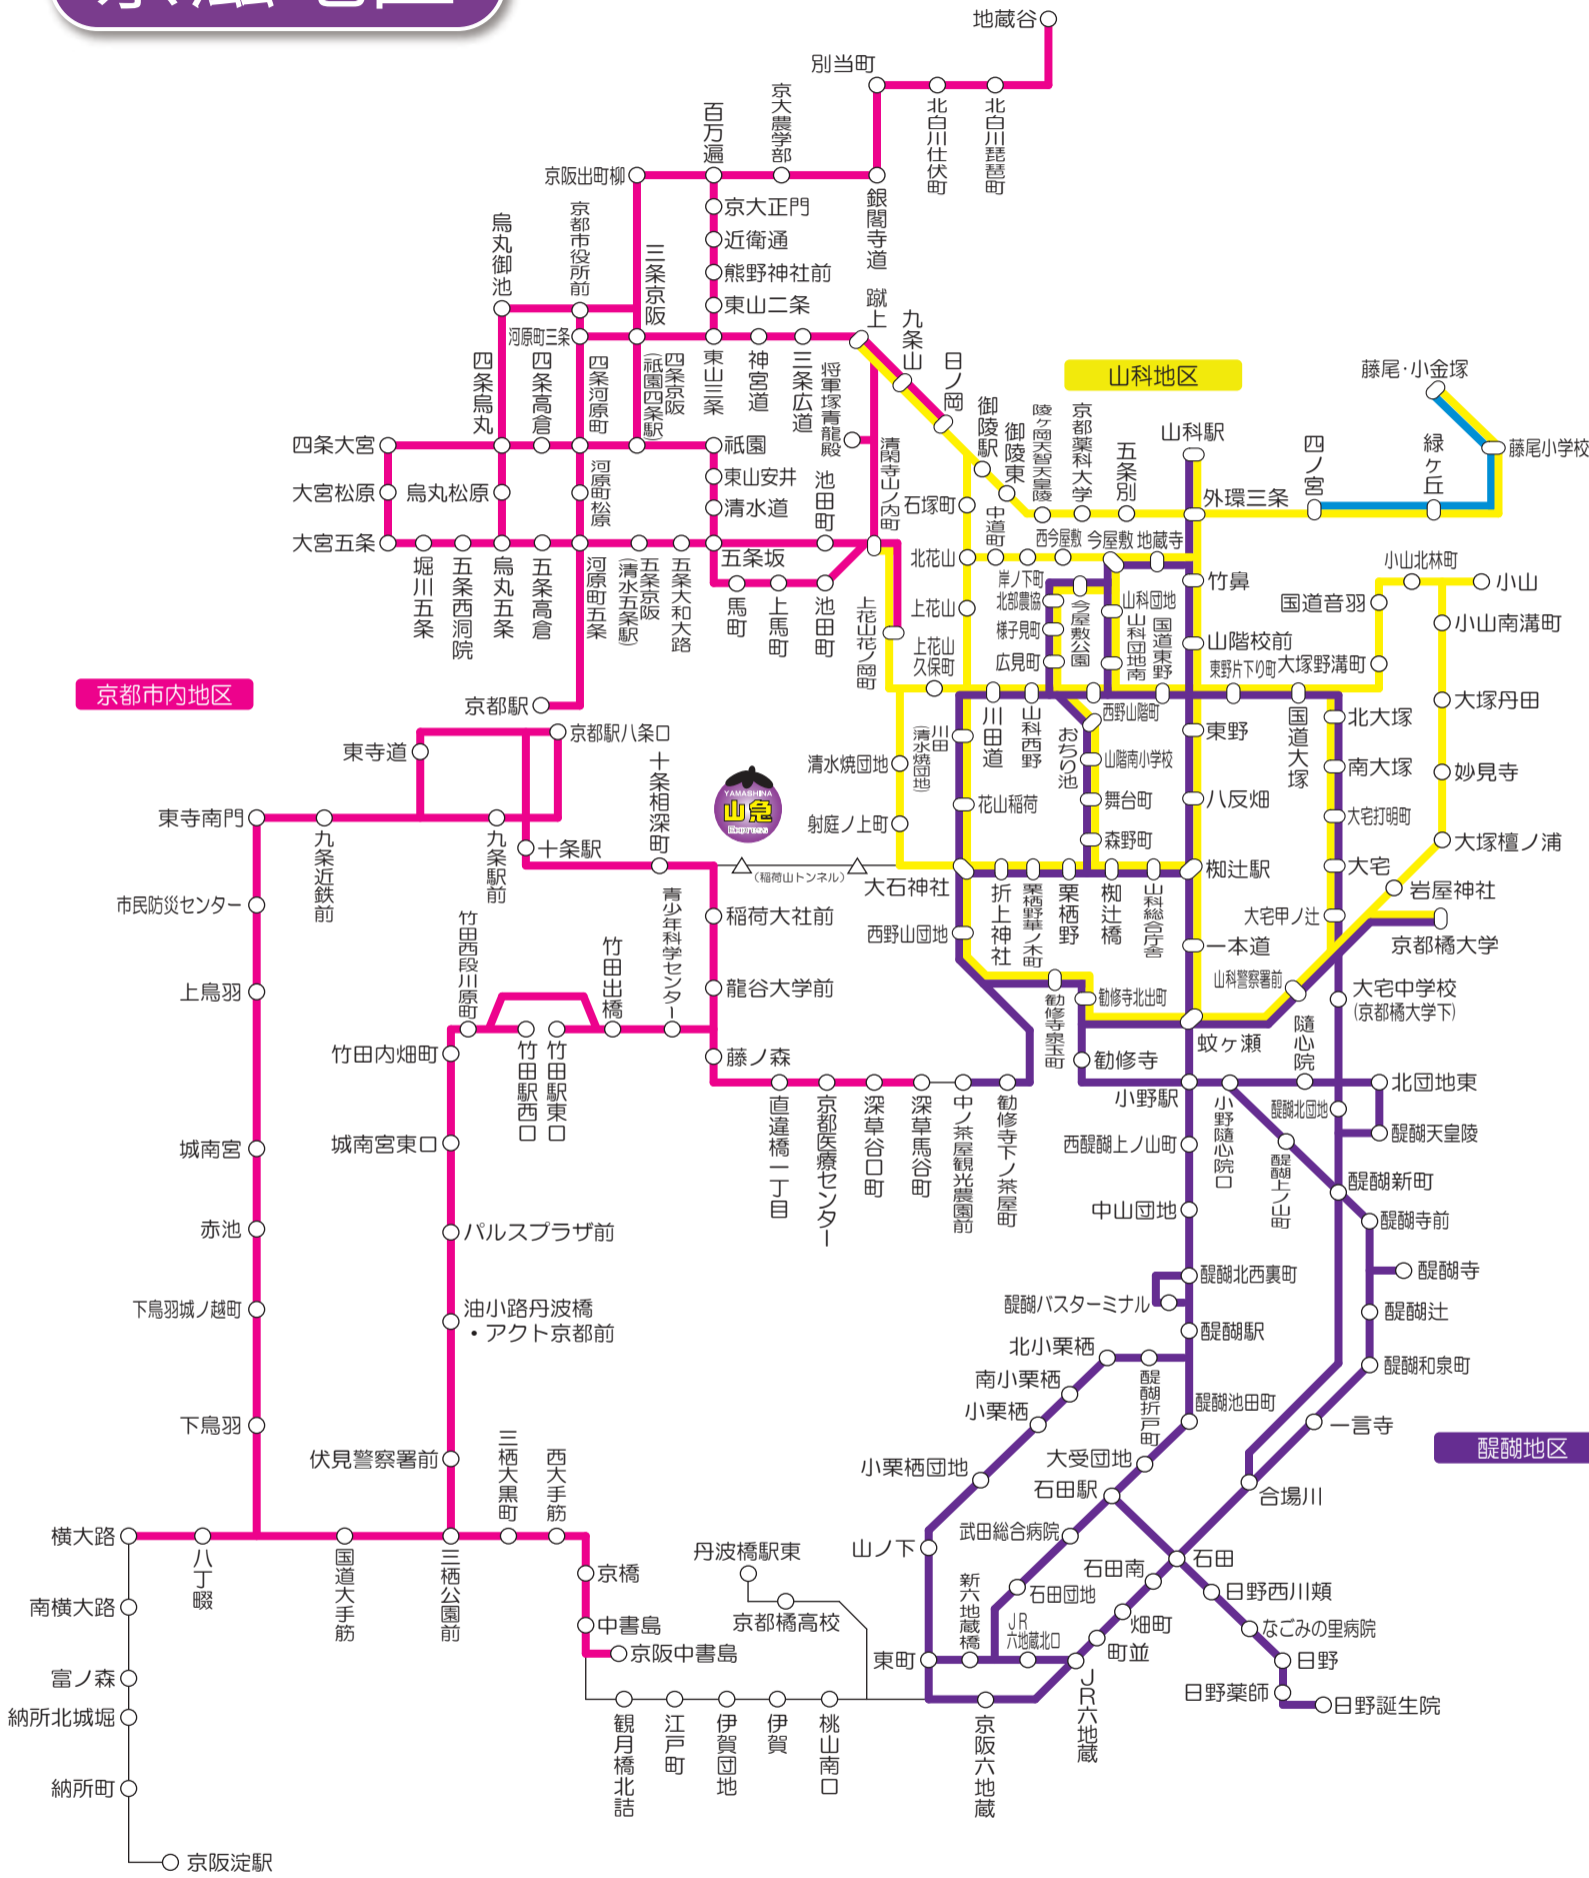

登録型割引(京都・大津プラン/地区プラン)ご利用エリア

京滋地区

★京都・大津プラン★

(上限大人10,500円・小児5,250円)

★地区プラン★

(上限大人8,400円・小児4,200円)

京滋地区区内(全地区および黒色の路線)全線が適用範囲

選択した一地区内相互間のご利用分が適用区間となり、上限額の範囲に含まれます。

2018年10月1日現在

次の場合は京都・大津プランをご利用下さい

- ① 黒色の路線をご利用の場合
(例)・大石小学校～石山駅
・大石小学校～京都駅八条口(山科急行線)
- ② 地区が複数にまたがっている路線をご利用の場合
(例)・醍醐バスターミナル～四条烏丸
- ③ 2つ以上の地区を乗り継いでご利用の場合
(例)・南郷～石山駅と山科駅～京都橋大学

ご注意 京都・大津プランには大阪地区は含まれません。

この他にICカードがご利用になれる路線

- 地蔵谷以東、近江神宮前以西の比叡山、比叡平方面
- 淀長岡京線(京阪淀駅～JR長岡京)
- 京都南部線(京阪淀駅～JR山崎)
- ダイレクトエクスプレス直Q京都
- 立命館茨木衣笠線(立命館大学大槻いばらき～立命館大学衣笠)
- 京都けいはんな線(京都駅～学研けいはんなプラザ)
- 臨時線(京都競馬場線、八幡山崎線等)
- 京阪京都交通全線
- 京都京阪バス全線
- 江若交通堅田営業所管内路線

(上記路線でPiTaPaでは利用額割引のみ適用となります。PiTaPa以外のICカードでは割引の適用はありません)

次の路線ではICカードはご利用になれません。
高速バス・関西空港リムジンバス・定期観光バス

深夜バスの割増運賃も登録型割引を適用します。
詳しくは、弊社ホームページ「ICカード」下部の「早バス・深夜バスのご利用について」をご確認ください。