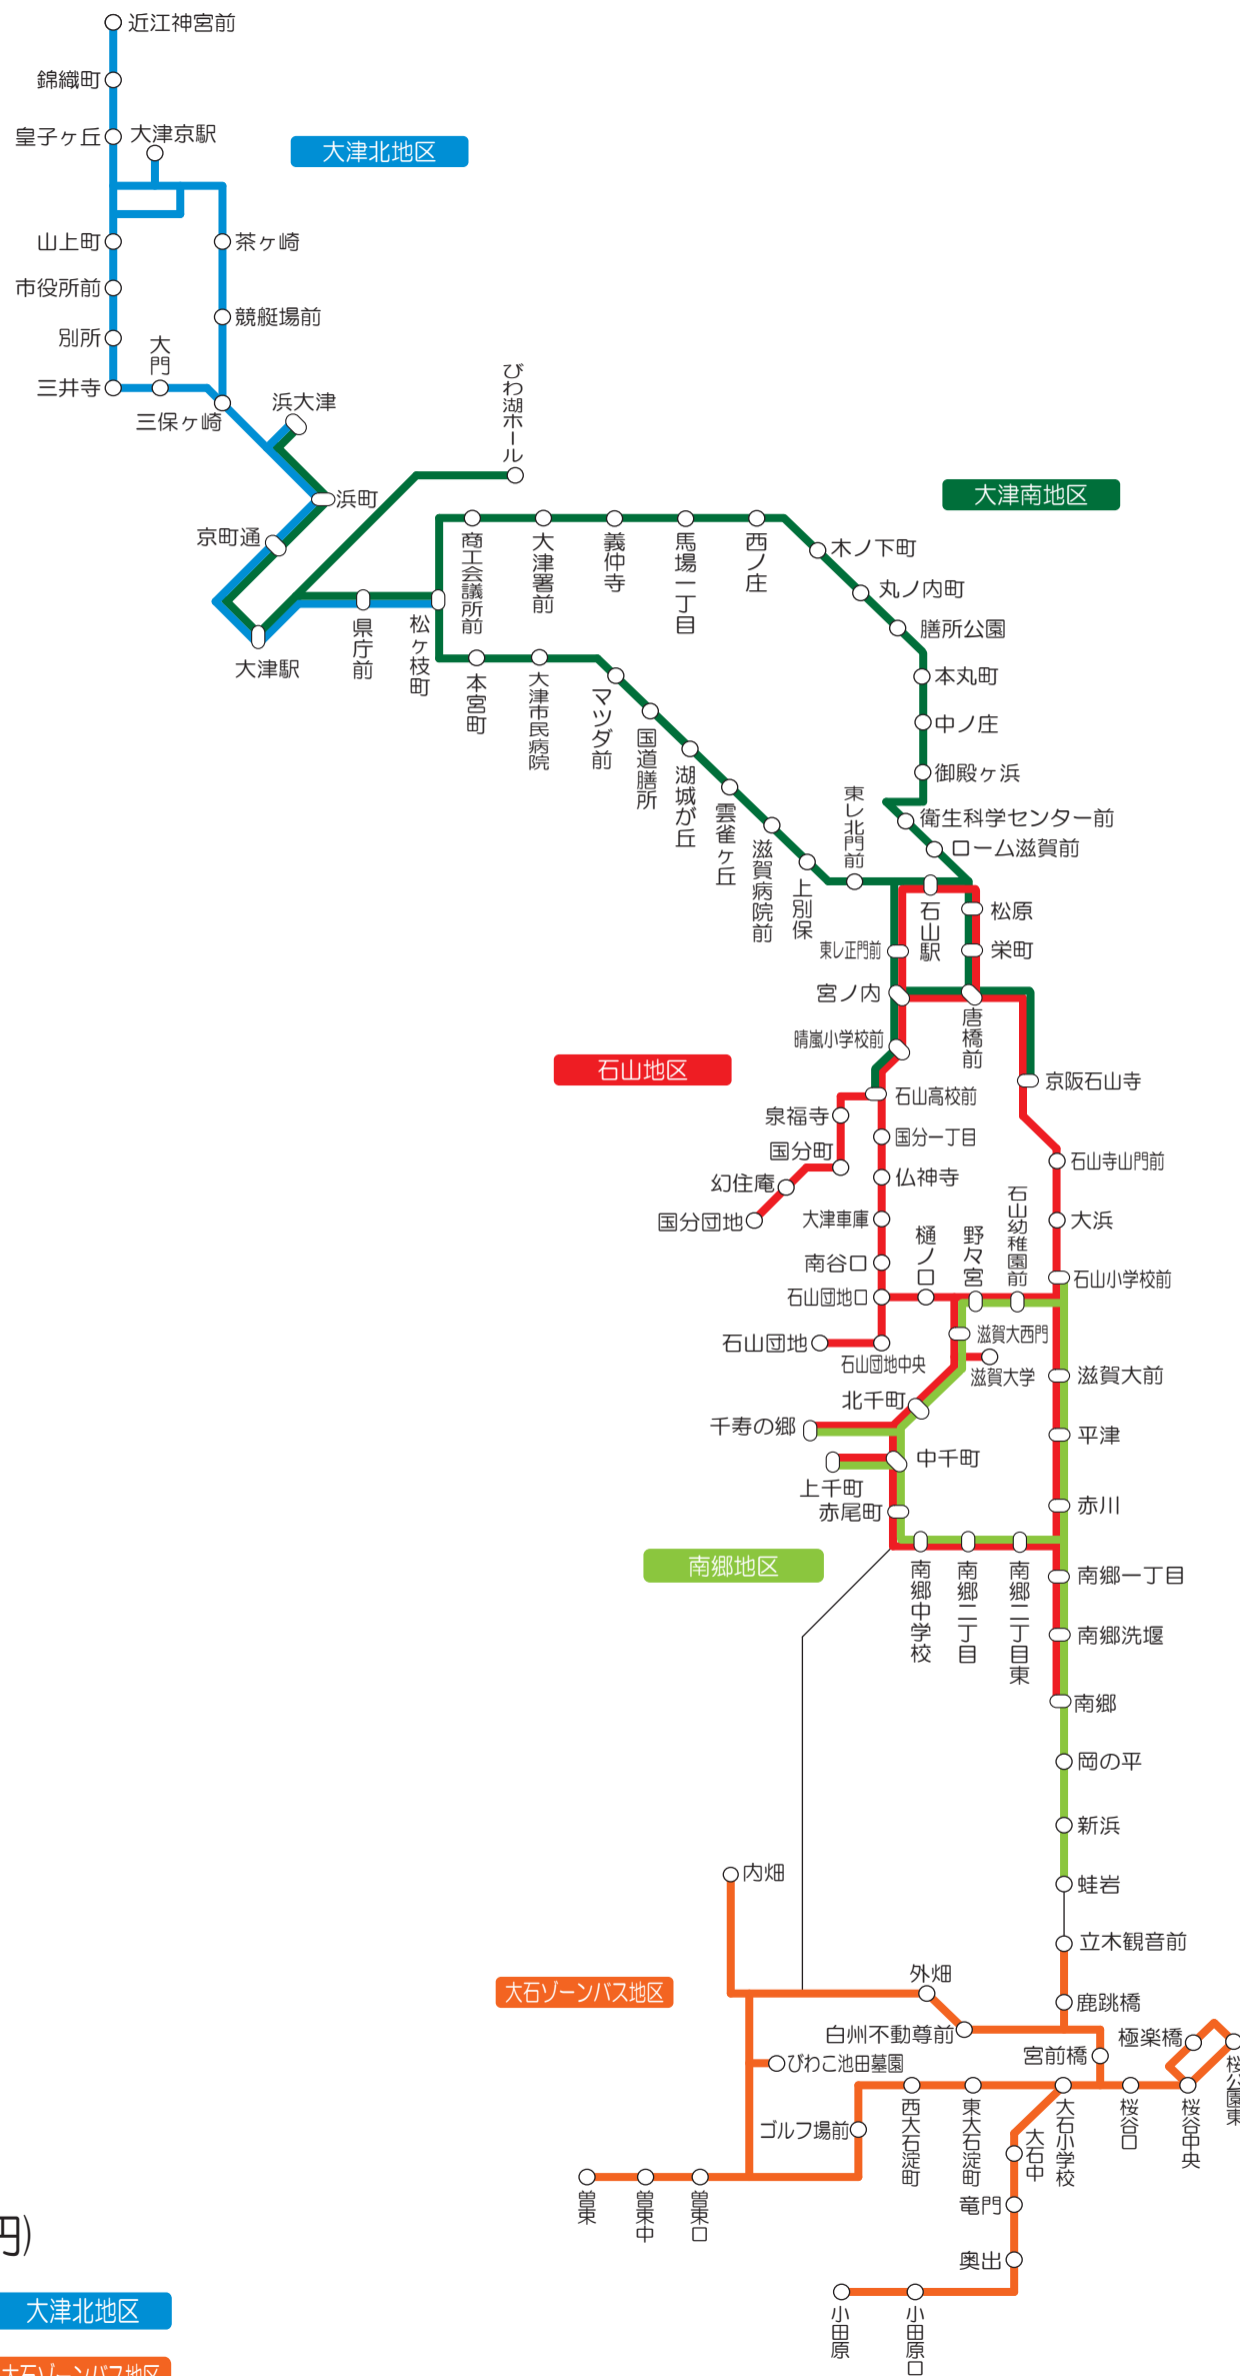

登録型割引(京都・大津プラン/地区プラン)ご利用エリア

京滋地区

★京都・大津プラン★

(上限大人10,500円・小児5,250円)

★地区プラン★

(上限大人8,400円・小児4,200円)

京滋地区区内(全地区および黒色の路線)全線が適用範囲

選択した一地区内相互間のご利用分が適用区間となり、上限額の範囲に含まれます。

2018年10月1日現在

次の場合は京都・大津プランをご利用下さい

- ① 黒色の路線をご利用の場合
(例)・大石小学校～石山駅
・大石小学校～京都駅八条口(山科急行線)
- ② 地区が複数にまたがっている路線をご利用の場合
(例)・醍醐バスターミナル～四条烏丸
- ③ 2つ以上の地区を乗り継いでご利用の場合
(例)・南郷～石山駅と山科駅～京都橋大学

ご注意 京都・大津プランには大阪地区は含まれません。

この他にICカードがご利用になれる路線

- 地蔵谷以東、近江神宮前以西の比叡山、比叡平方面
- 淀長岡京線(京阪淀駅～JR長岡京)
- 京都南部線(京阪淀駅～JR山崎)
- ダイレクトエクスプレス直Q京都
- 立命館茨木衣笠線(立命館大学大槻いばらき～立命館大学衣笠)
- 京都けいはんな線(京都駅～学研けいはんなプラザ)
- 臨時線(京都競馬場線、八幡山崎線等)
- 京阪京都交通全線
- 京都京阪バス全線
- 江若交通堅田営業所管内路線

(上記路線でPiTaPaでは利用額割引のみ適用となります。PiTaPa以外のICカードでは割引の適用はありません)

次の路線ではICカードはご利用になれません。
高速バス・関西空港リムジンバス・定期観光バス

深夜バスの割増運賃も登録型割引を適用します。
詳しくは、弊社ホームページ「ICカード」下部の「早バス・深夜バスのご利用について」をご確認ください。