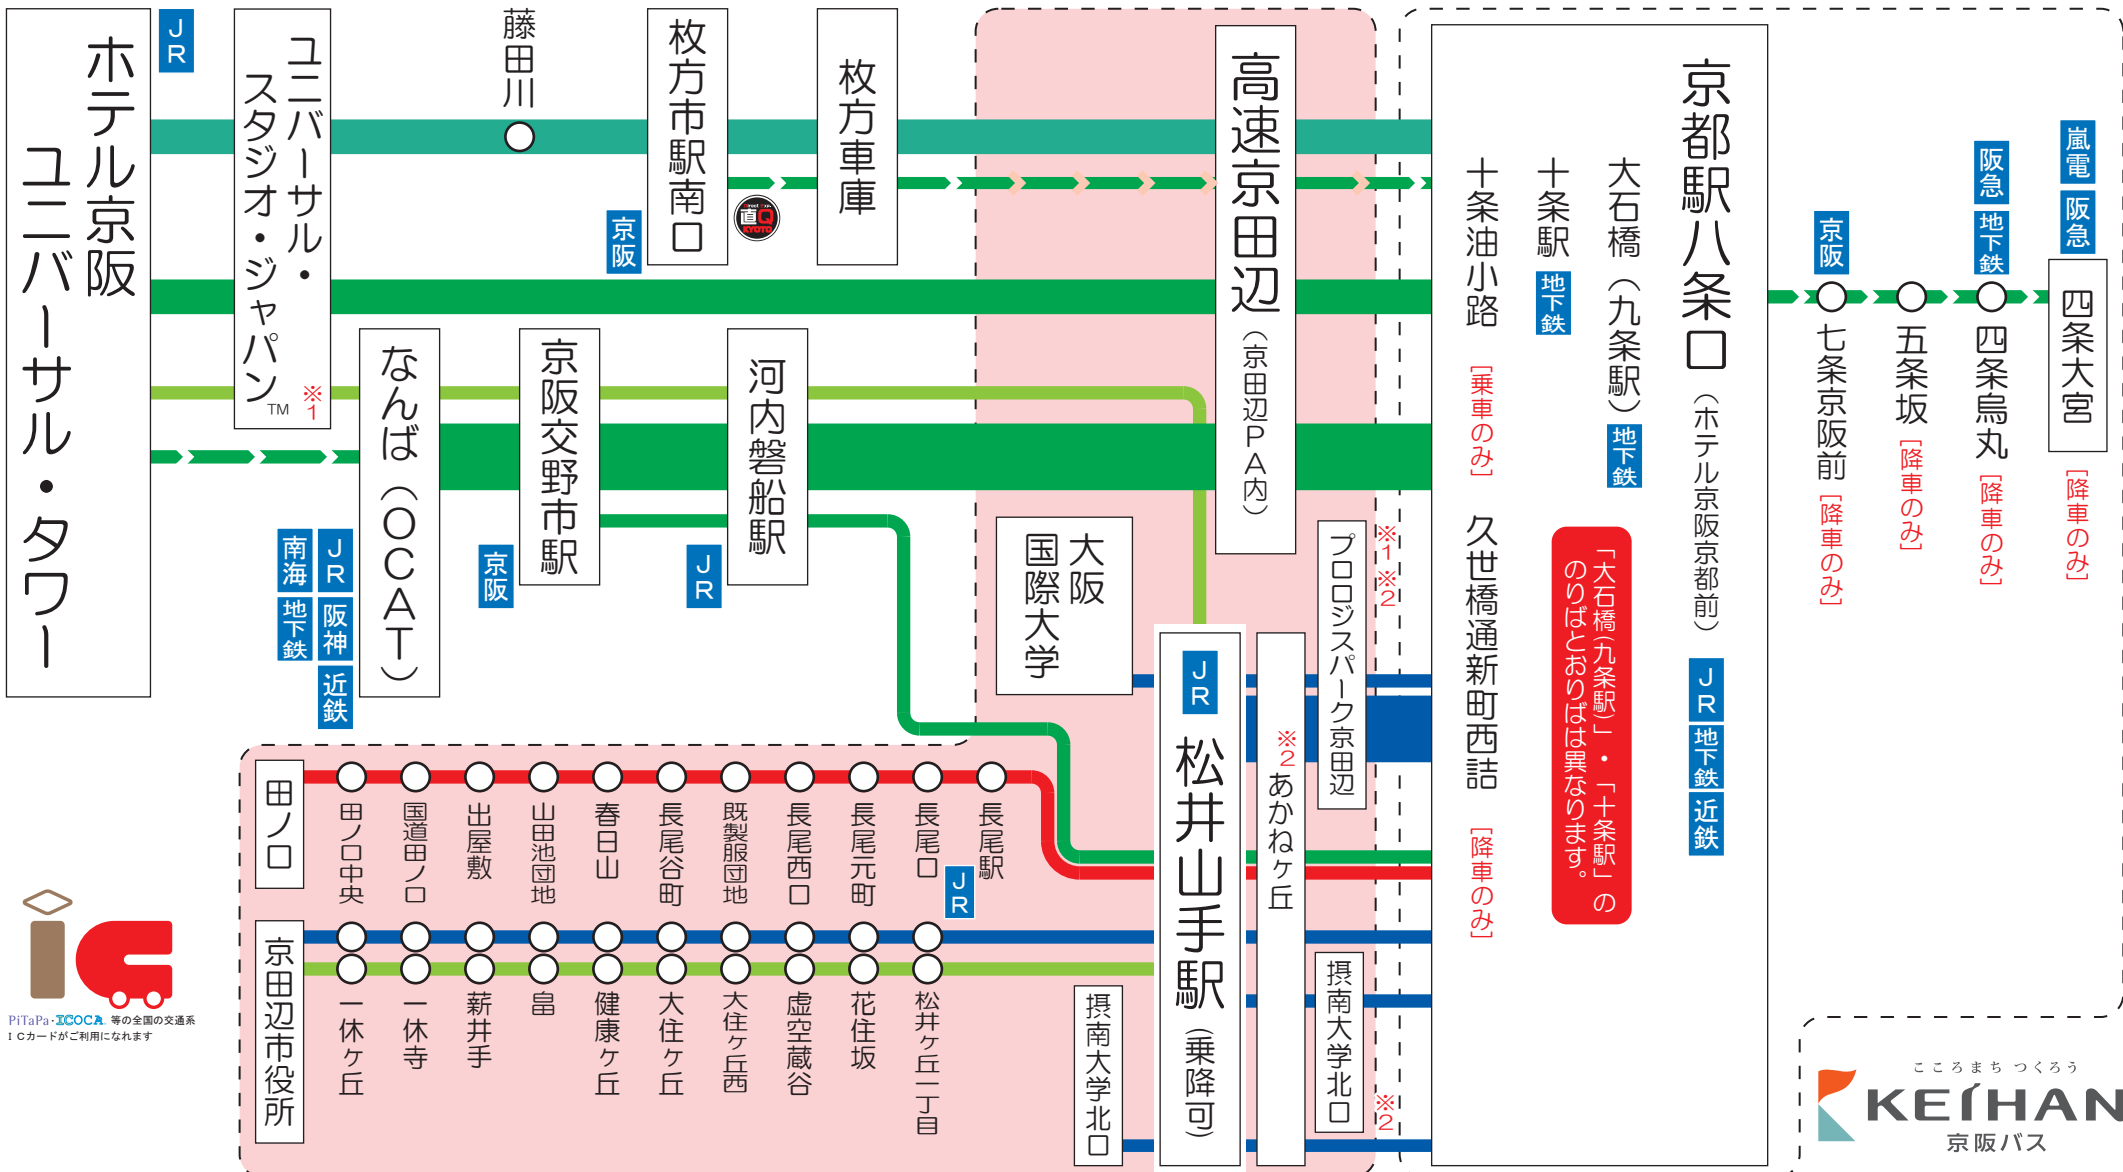

ダイレクトエクスプレス直Q京都 路線図

Direct Express Bus Route Map (京都松井山手線・京都交野なんば線)

[お忘れ物・お問合せ]

枚方営業所 TEL: 072-890-2121

京田辺営業所 TEL: 0774-63-6700

2018年12月3日現在

※ エリアからご乗車のお客様は、 エリア内での降車は出来ません。

エリアからご乗車のお客様は、 エリア内での降車は出来ません。

※松井山手駅を途中停留所として運行する便は、松井山手駅での乗降が可能です。

※1 経由しない便がございます。 ※2 京都方面ゆきは乗車のみ、松井山手駅方面ゆきは降車のみのお取り扱いとなります。