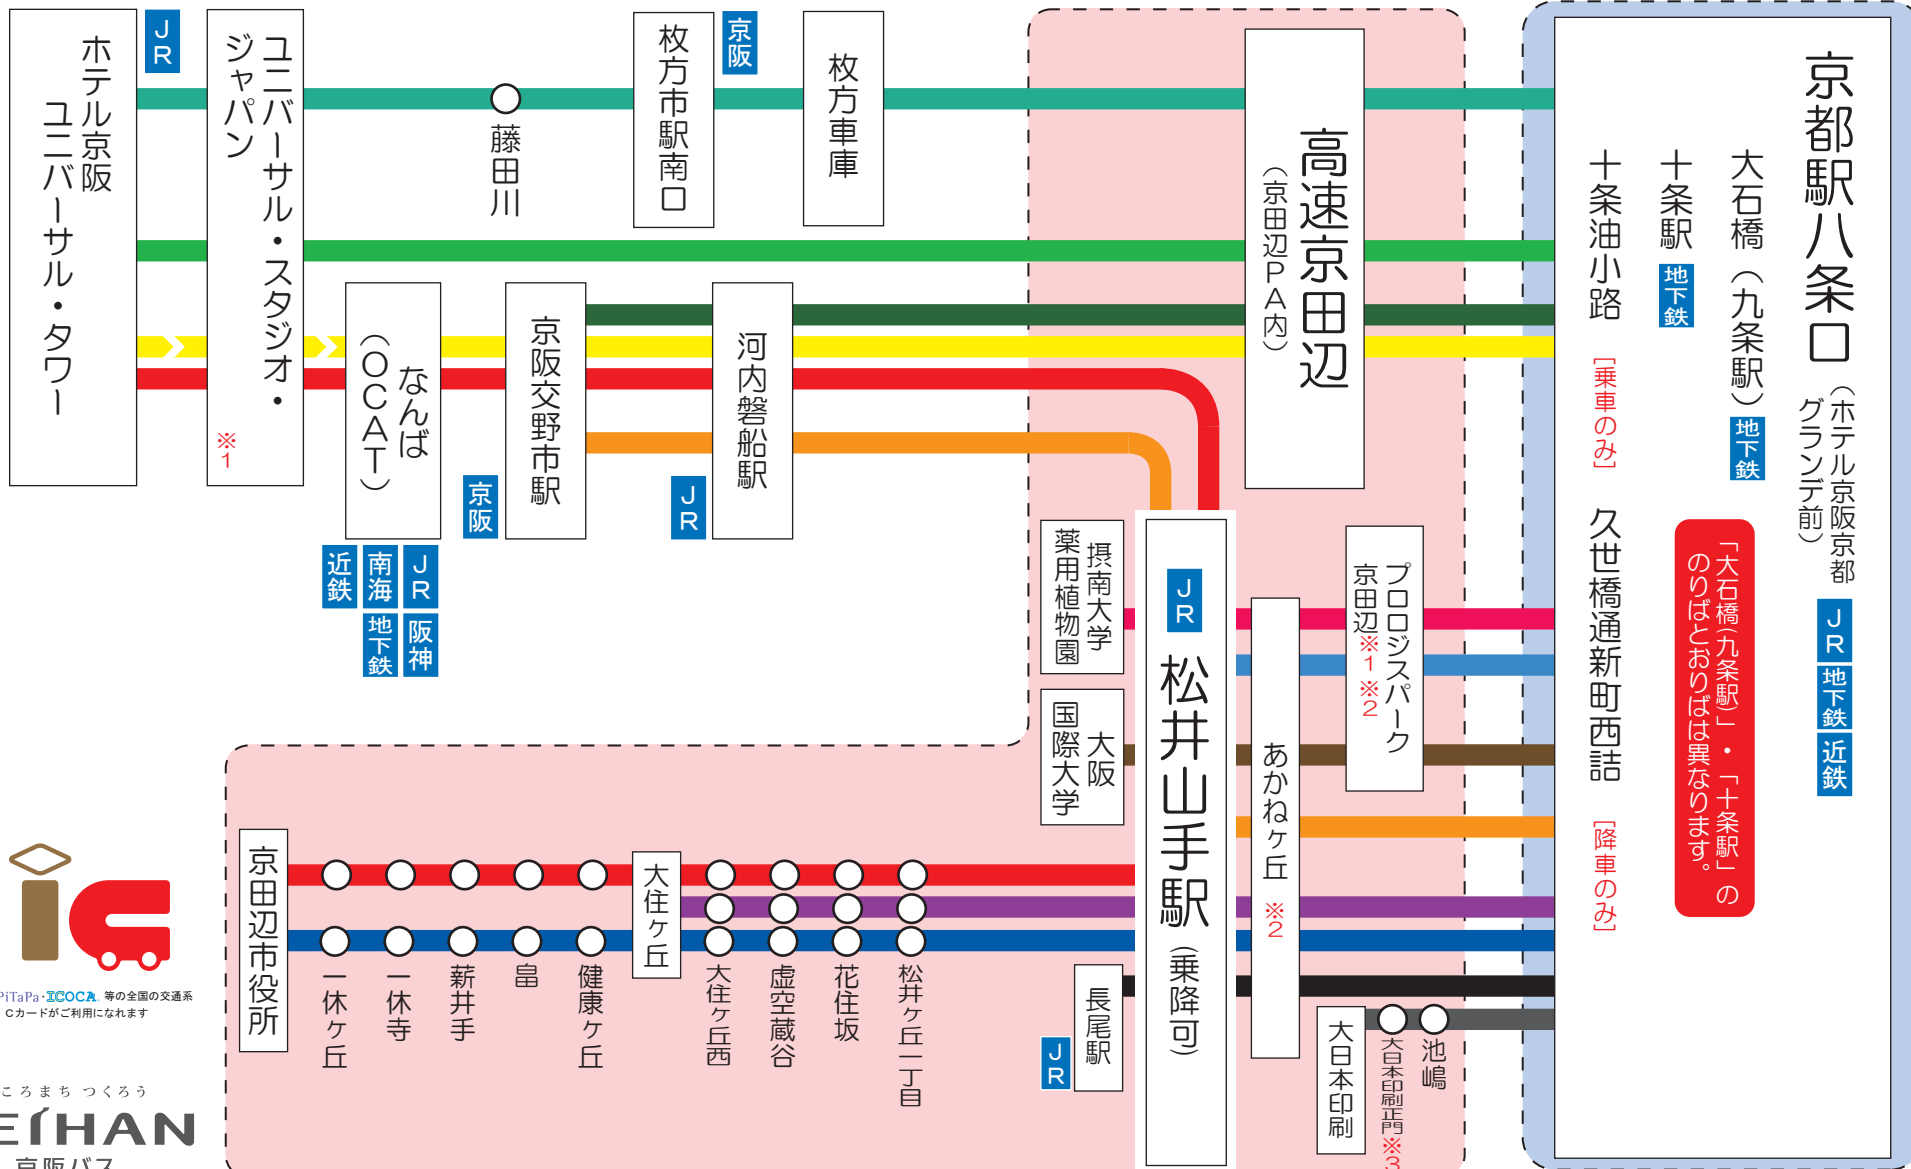

ダイレクトエクスプレス直Q京都 路線図

Direct Express Bus Route Map (京都松井山手線・京都交野なんば線)

2021年3月13日現在

[お忘れ物・お問合せ]

京田辺営業所 TEL: 0774-63-6700

洛南営業所 TEL: 075-681-5591

<https://www.keihanbus.jp>

- ※ エリアからご乗車のお客様は、 エリア内での降車は出来ません。
- エリアからご乗車のお客様は、 エリア内での降車は出来ません。
- ※松井山手駅を途中停留所として運行する便は、松井山手駅での乗降が可能です。

「大石橋(九条駅)・「十条駅」の
のりばとおりばは異なります。」

※1 経由しない便がございます。

※2 京都方面ゆきは乗車のみ、松井山手駅方面
ゆきは降車のみのお取り扱いとなります。

※3 京都方面ゆき乗車のみ
のお取り扱いとなります。