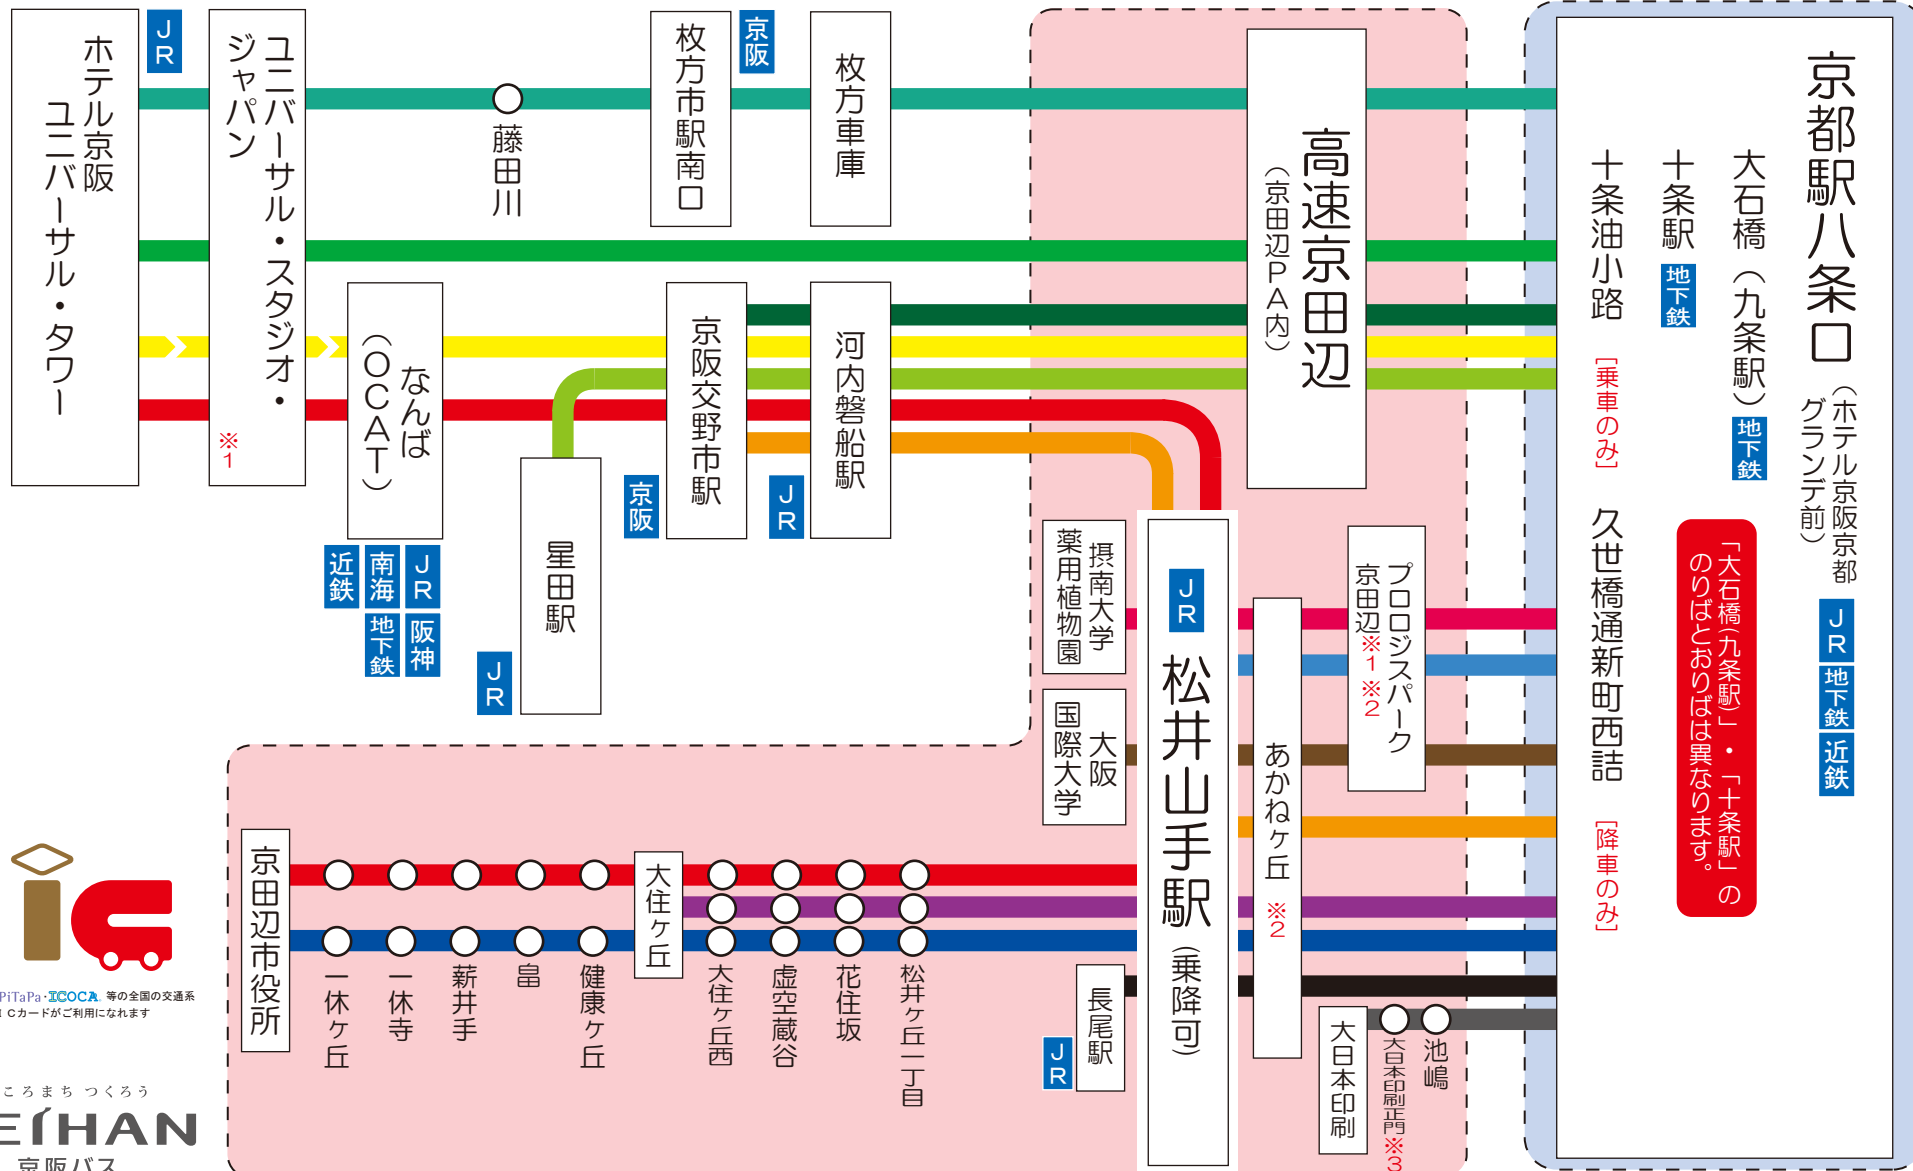

ダイレクトエクスプレス直Q京都 路線図

Direct Express Bus Route Map (京都松井山手線・京都交野なんば線)

2022年5月28日現在

[お忘れ物・お問合せ]

京田辺営業所 TEL: 0774-63-6700

洛南営業所 TEL: 075-681-5591

<https://www.keihanbus.jp>

- ※ エリアからご乗車のお客様は、 エリア内での降車は出来ません。
- ※ エリアからご乗車のお客様は、 エリア内での降車は出来ません。
- ※松井山手駅を途中停留所として運行する便は、松井山手駅での乗降が可能です。

京都駅八条口

(ホテル京阪京都
グランデ前)

JR 地下鉄 近鉄

大石橋 (九条駅) 地下鉄

十条駅 地下鉄

十条油小路 「乗車のみ」

久世橋通新町西詰 「降車のみ」

「大石橋(九条駅)・十条駅」の
のりばとおりは異なります。

高速京田辺
(京田辺PA内)

プロジスパーク
京田辺 ※1 ※2

あかねヶ丘 ※2

池嶋
大日本印刷 ※3

JR 松井山手駅 (乗降可)

摂南大学
薬用植物園
大泉
国際大学

JR 長尾駅

枚方車庫

京阪

枚方市駅南口

河内磐船駅

JR

京阪交野市駅

京阪

星田駅

JR