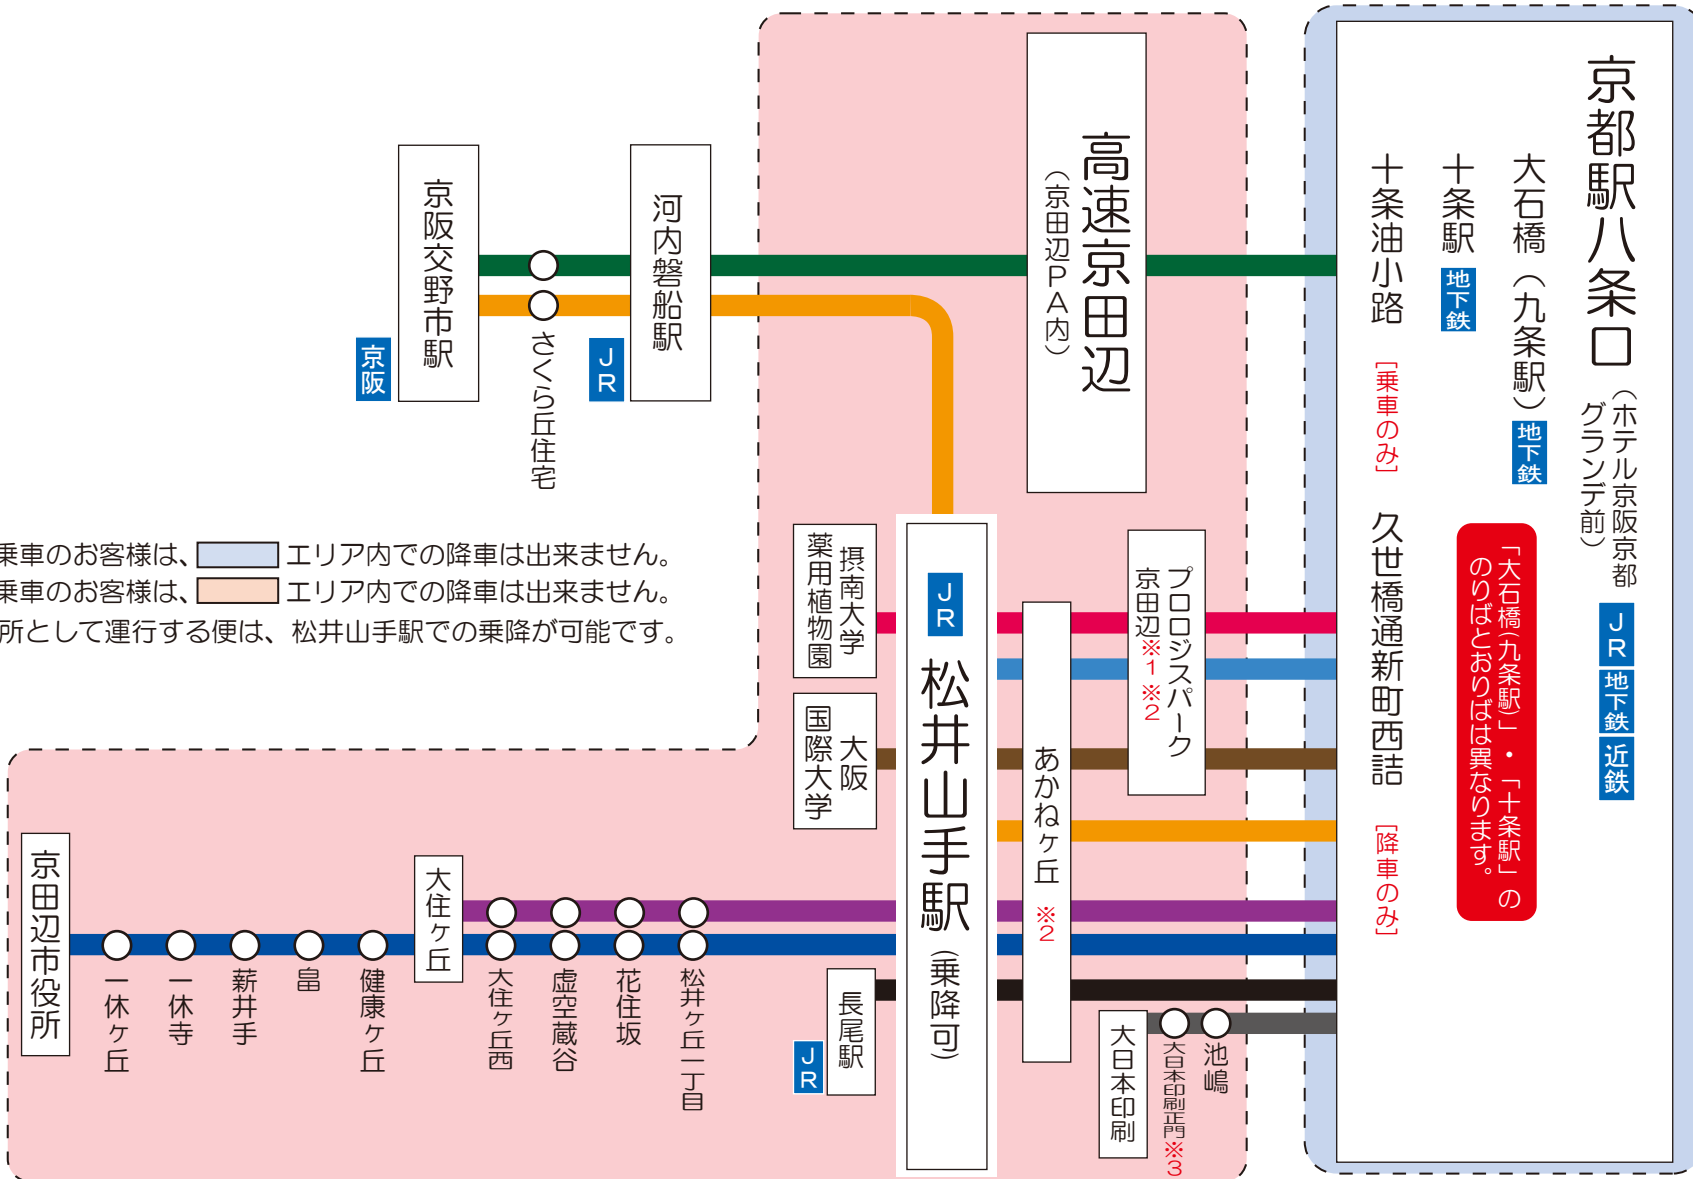

ダイレクトエクスプレス直Q京都 路線図

Direct Express Bus Route Map (京都松井山手線・京都交野線)

[お忘れ物・お問合せ]

京田辺営業所 TEL : 0774-63-6700

<https://www.keihanbus.jp>

2024年12月1日現在

※ エリアからご乗車のお客様は、 エリア内での降車は出来ません。
 エリアからご乗車のお客様は、 エリア内での降車は出来ません。
 ※松井山手駅を途中停留所として運行する便は、松井山手駅での乗降が可能です。

「大石橋(九条駅)・「十条駅」の
のりばとおりは異なります。」

京都駅八条口 (ホテル京阪京都
グランデ前)

大石橋 (九条駅) 地下鉄

十条駅 地下鉄

十条油小路 「乗車のみ」

JR 地下鉄 近鉄

久世橋通新町西詰 「降車のみ」

高速京田辺
(京田辺PA内)

プロジスパーク
京田辺 ※1 ※2

あかねヶ丘 ※2

池嶋
大日本印刷 ※3

JR 松井山手駅 (乗降可)

摂南大学
薬用植物園
大阪
国際大学

JR 長尾駅

京阪 京阪交野市駅

JR 河内磐船駅

京田辺市役所

一休ヶ丘
一休寺
薪井手
畠
健康ヶ丘
大住ヶ丘
大住ヶ丘西
虚空蔵谷
花住坂
松井ヶ丘二丁目

※1 経由しない便がございます。 ※2 京都方面ゆきは乗車のみ、松井山手駅方面ゆきは降車のみのお取り扱いとなります。 ※3 京都方面ゆき乗車のみのお取り扱いとなります。