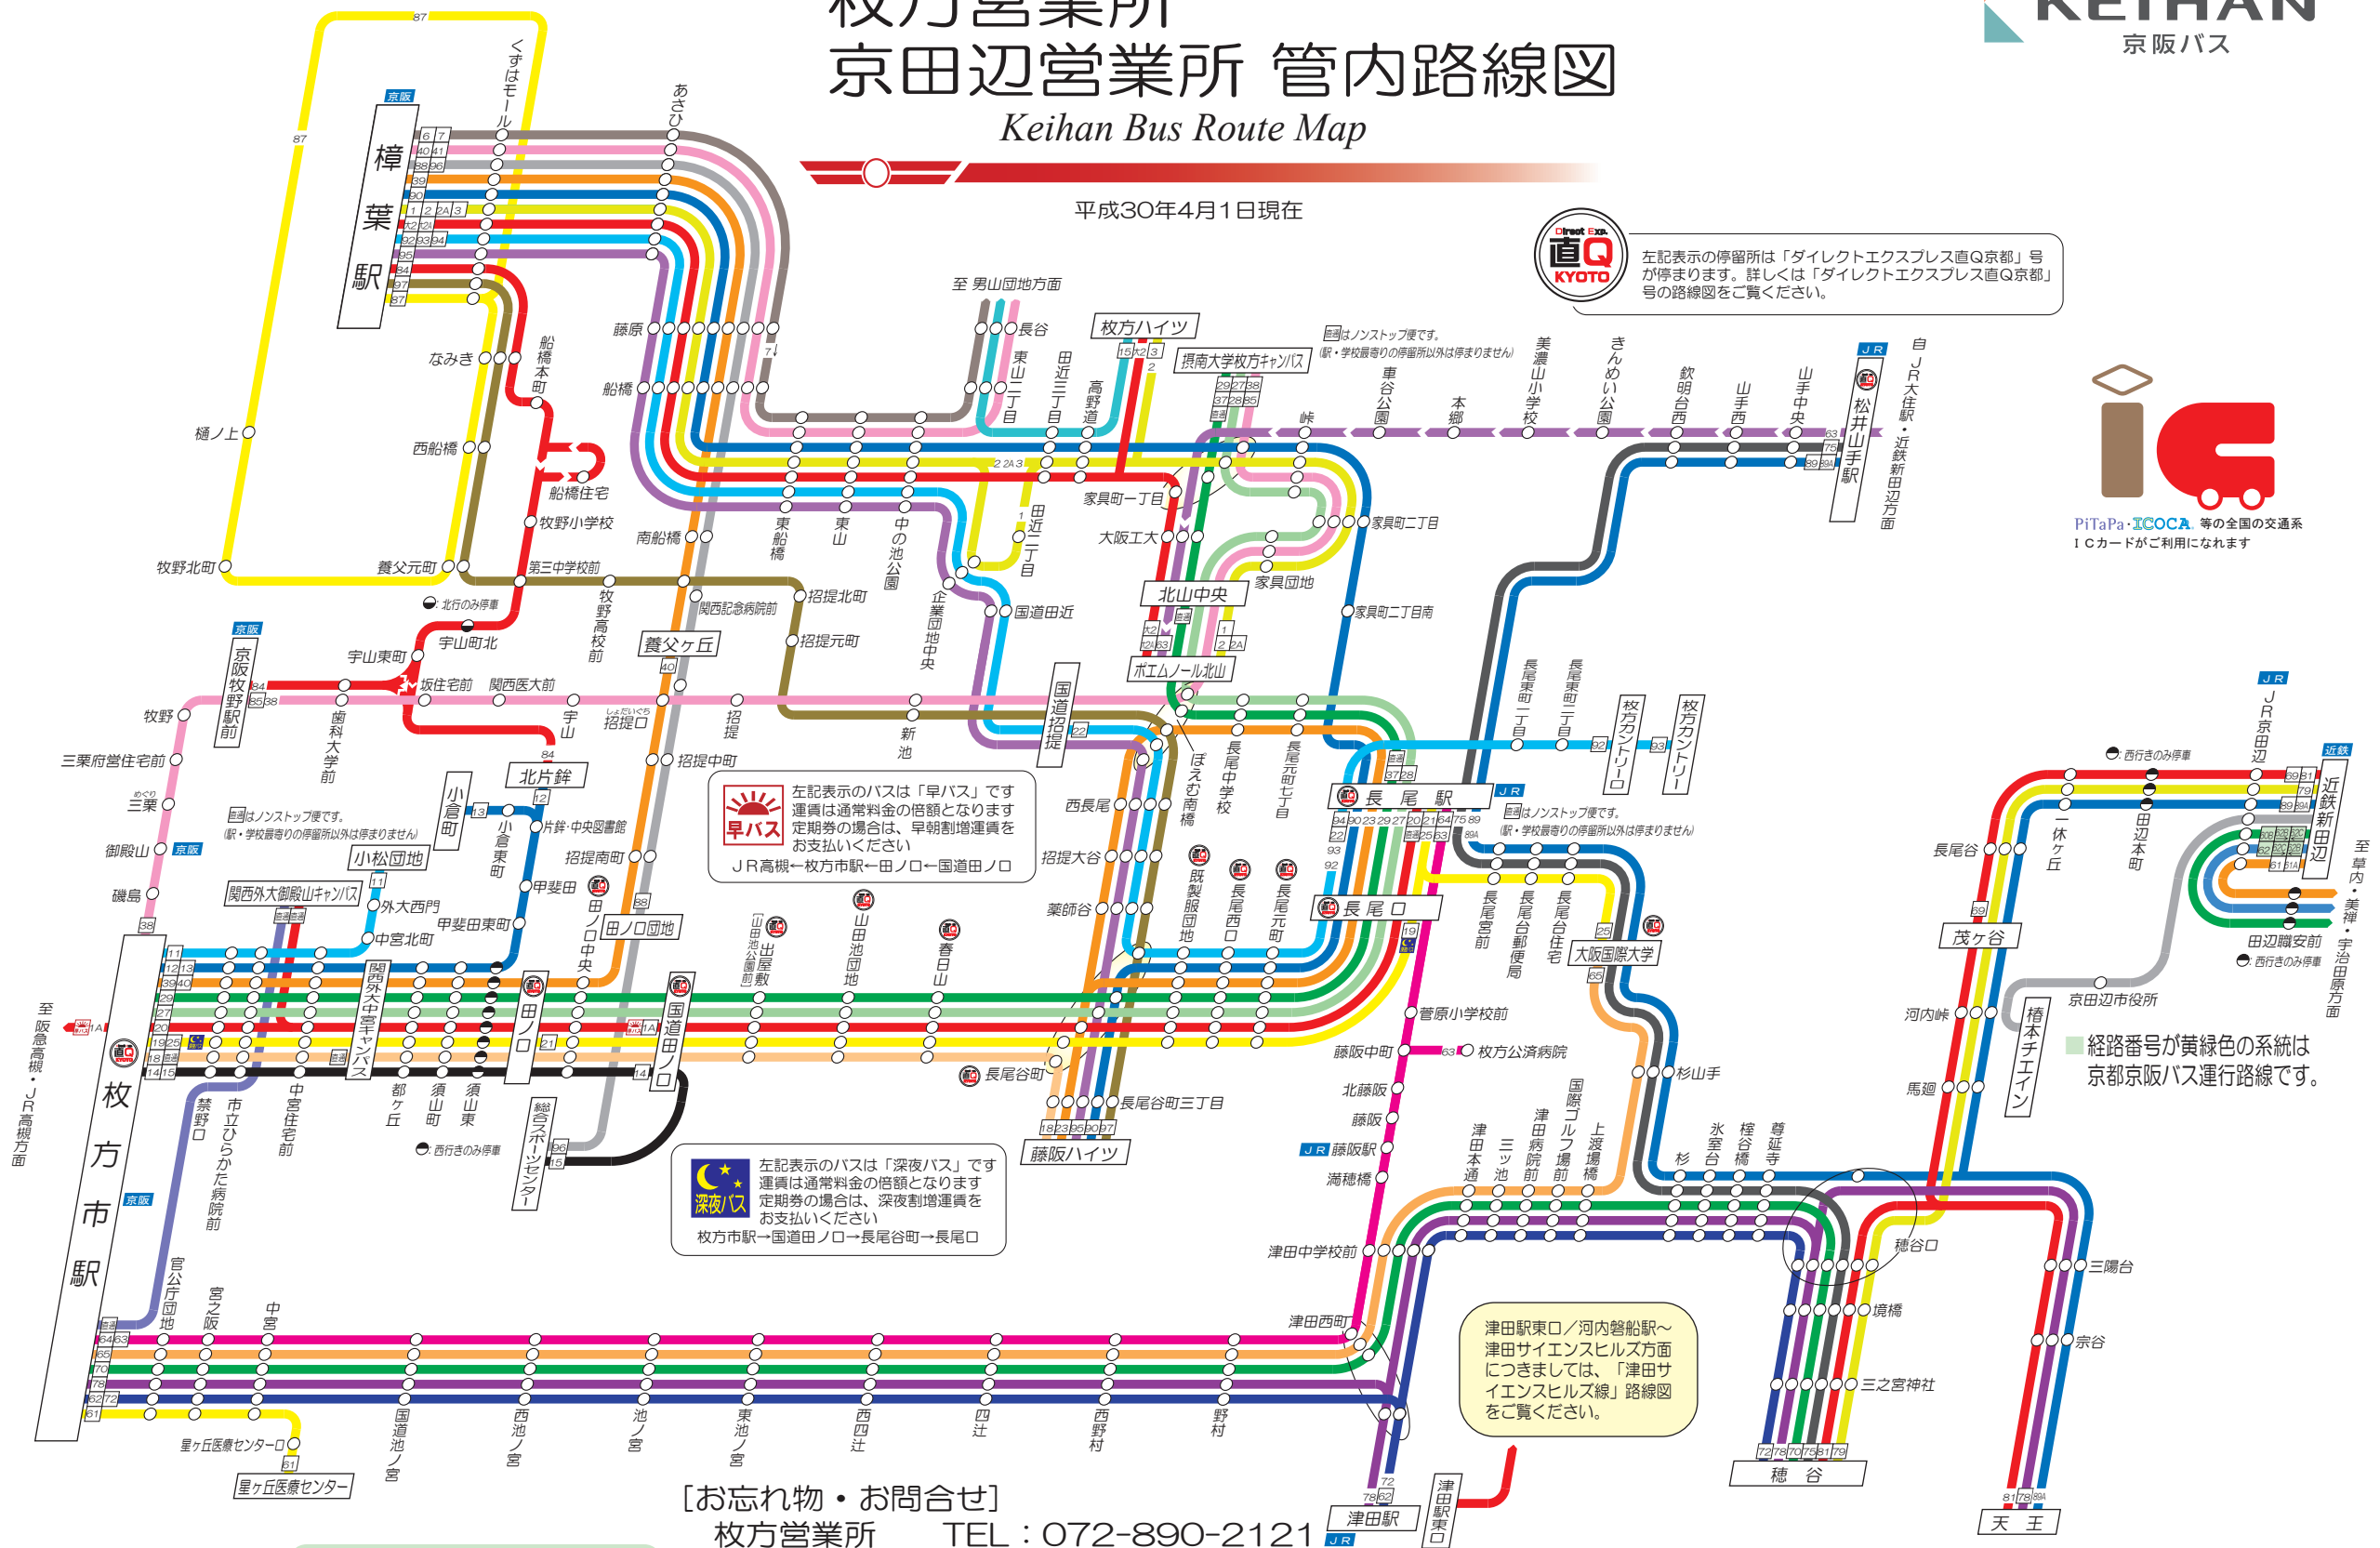

枚方営業所 京田辺営業所 管内路線図

Keihan Bus Route Map

平成30年4月1日現在

左記表示の停留所は「ダイレクトエクスプレス直Q京都」号が停まります。詳しくは「ダイレクトエクスプレス直Q京都」号の路線図をご覧ください。

PiTaPa・ICOCA 等の全国の交通系ICカードがご利用になれます

早バス
 左記表示のバスは「早バス」です。運賃は通常料金の倍額となります。定期券の場合は、早朝割増運賃をお支払いください。
 JR高槻→枚方市駅→田ノ口→国道田ノ口

深夜バス
 左記表示のバスは「深夜バス」です。運賃は通常料金の倍額となります。定期券の場合は、深夜割増運賃をお支払いください。
 枚方市駅→国道田ノ口→長尾谷町→長尾口

津田駅東口/河内磐船駅～津田サイエンスヒルズ方面につきましては、「津田サイエンスヒルズ線」路線図をご覧ください。

経路番号が黄緑色の系統は京都市営バス運行路線です。

★レールウェイアクセス★
 ○○は、鉄道と接続している停留所をあらわします。