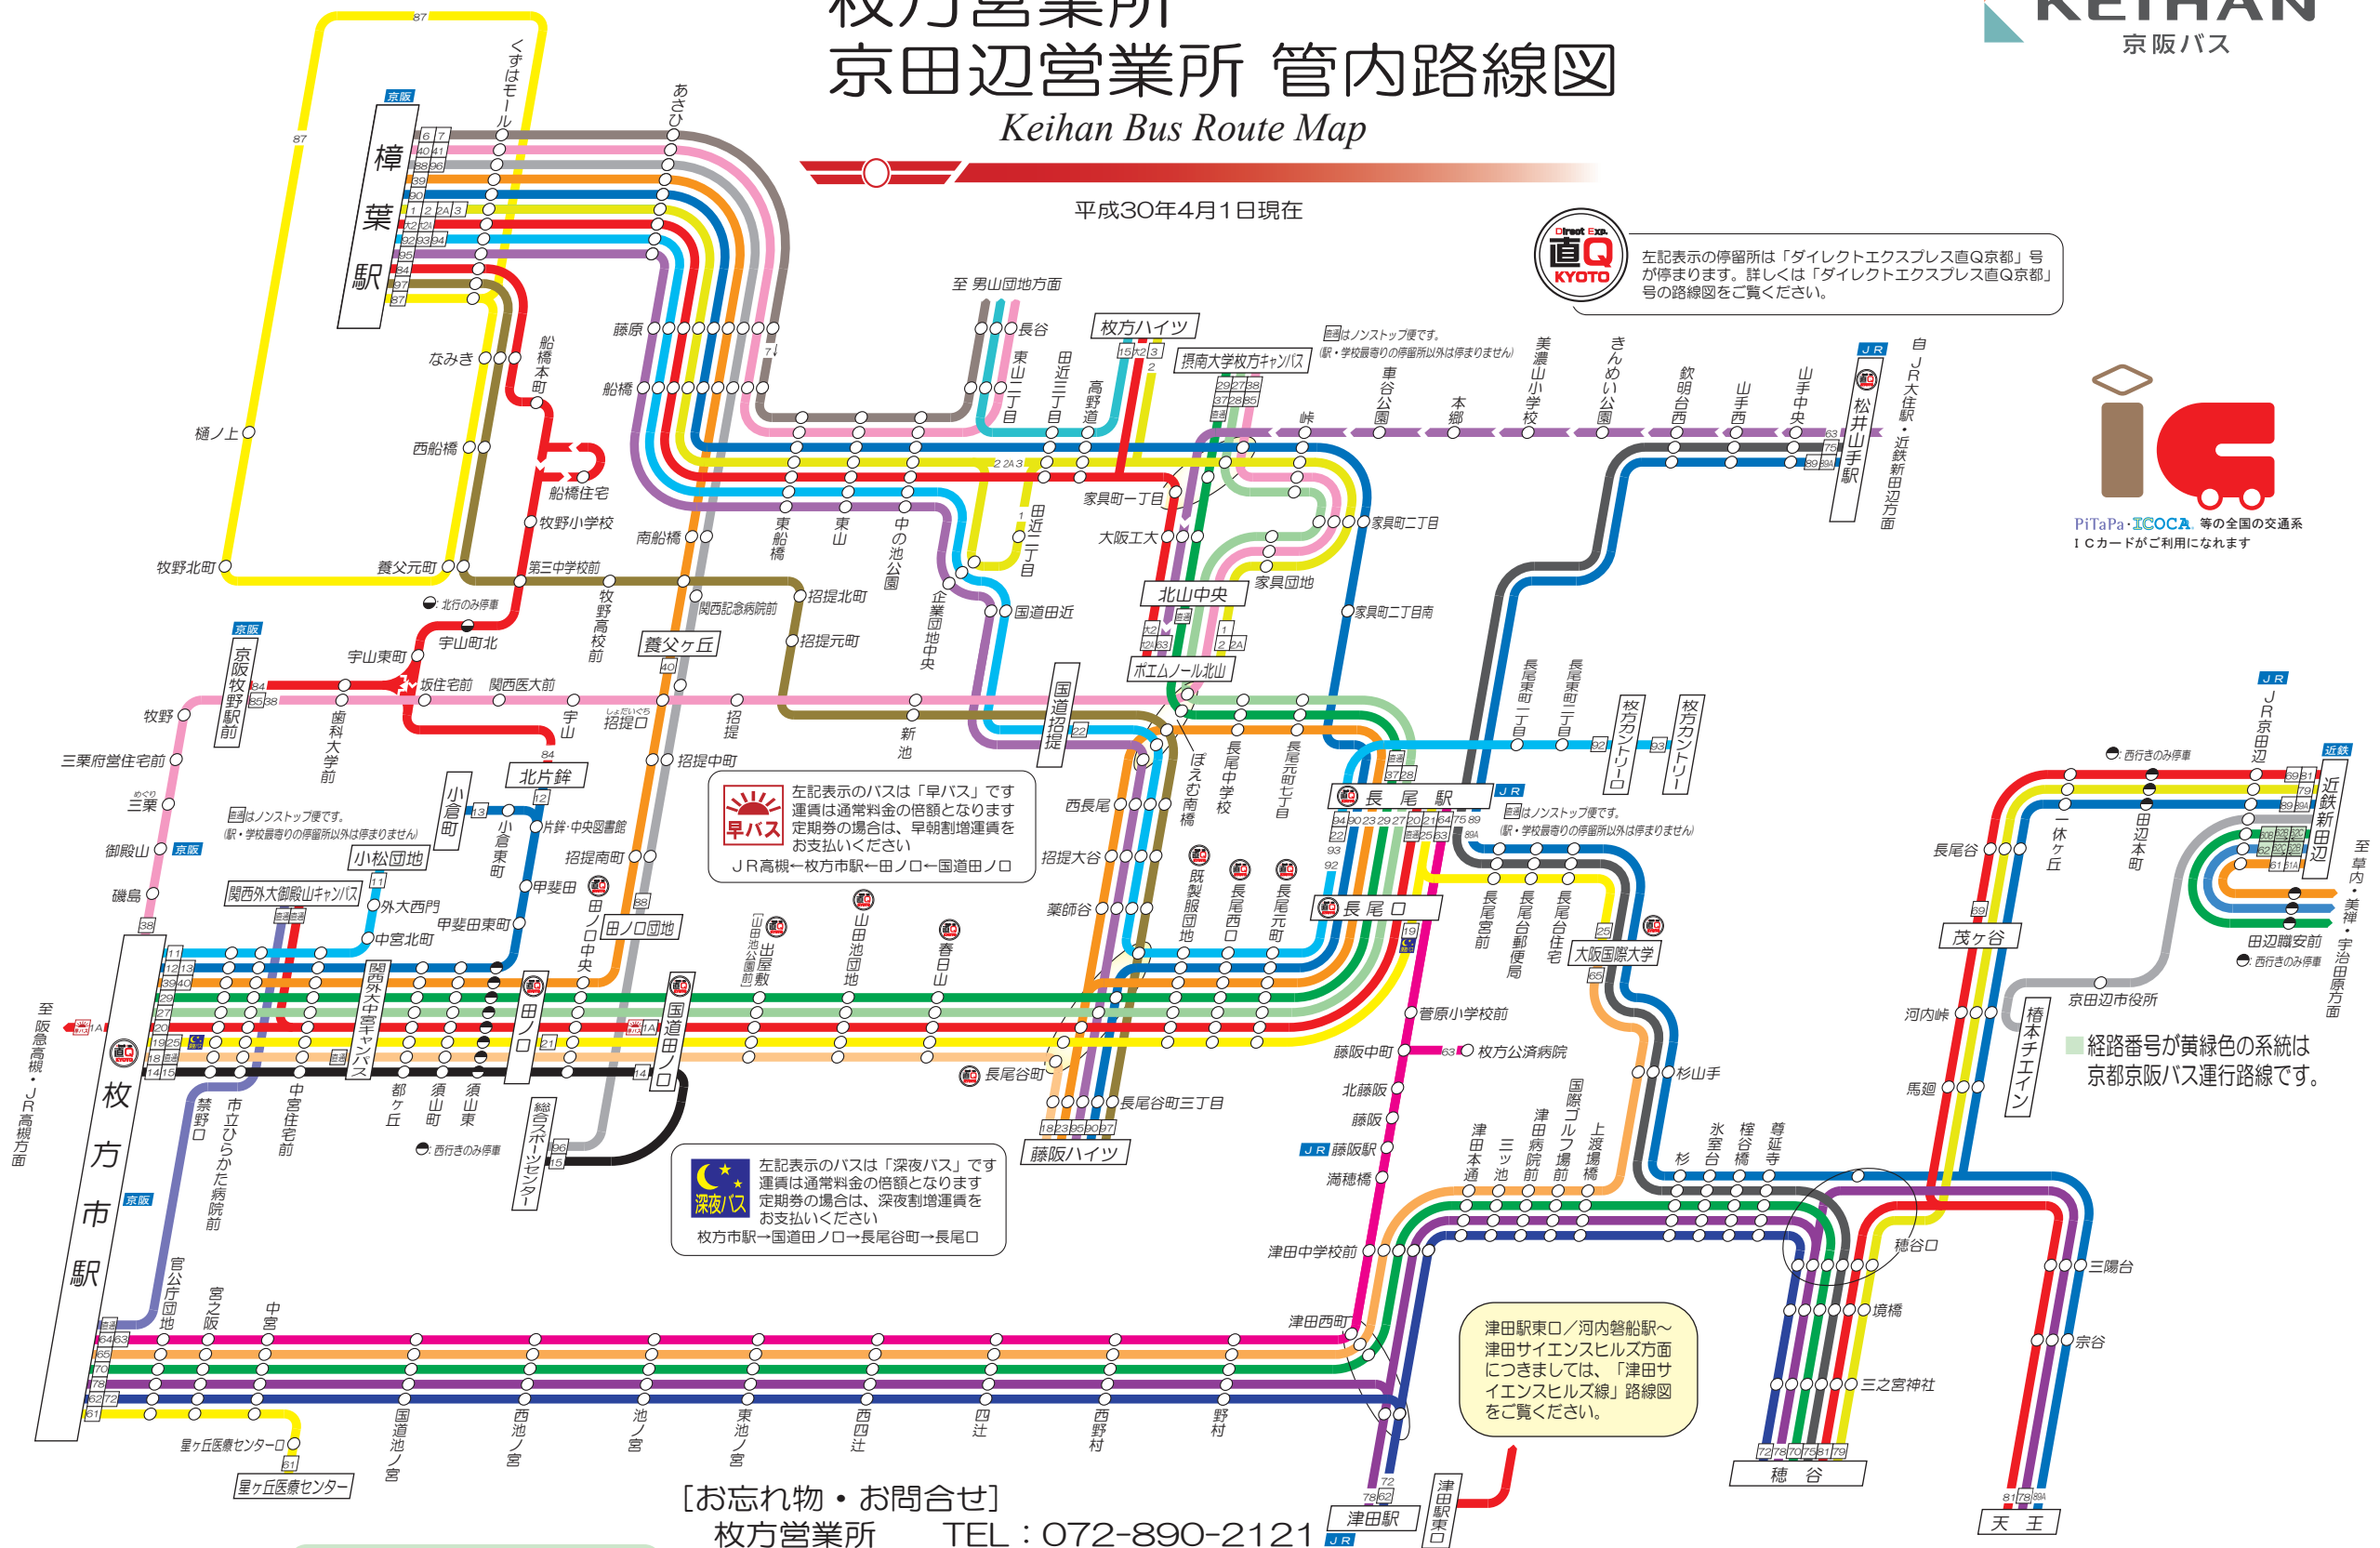

枚方営業所 京田辺営業所 管内路線図

Keihan Bus Route Map

平成30年4月1日現在

左記表示の停留所は「ダイレクトエクスプレス直Q京都」号が停まります。詳しくは「ダイレクトエクスプレス直Q京都」号の路線図をご覧ください。

PiTaPa・ICOCA等の全国の交通系ICカードがご利用になれます

早バス
 左記表示のバスは「早バス」です。運賃は通常料金の倍額となります。定期券の場合は、早朝割増運賃をお支払いください。
 JR高槻→枚方市駅→田ノ口→国道田ノ口

深夜バス
 左記表示のバスは「深夜バス」です。運賃は通常料金の倍額となります。定期券の場合は、深夜割増運賃をお支払いください。
 枚方市駅→国道田ノ口→長尾谷町→長尾口

津田駅東口/河内磐船駅～津田サイエンスヒルズ方面につきましては、「津田サイエンスヒルズ線」路線図をご覧ください。

★レールウェイアクセス★
 ○○は、鉄道と接続している停留所をあらわします。

【お忘れ物・お問合せ】
 枚方営業所 TEL: 072-890-2121
 京田辺営業所 TEL: 0774-63-6700
<http://www.keihanbus.jp>