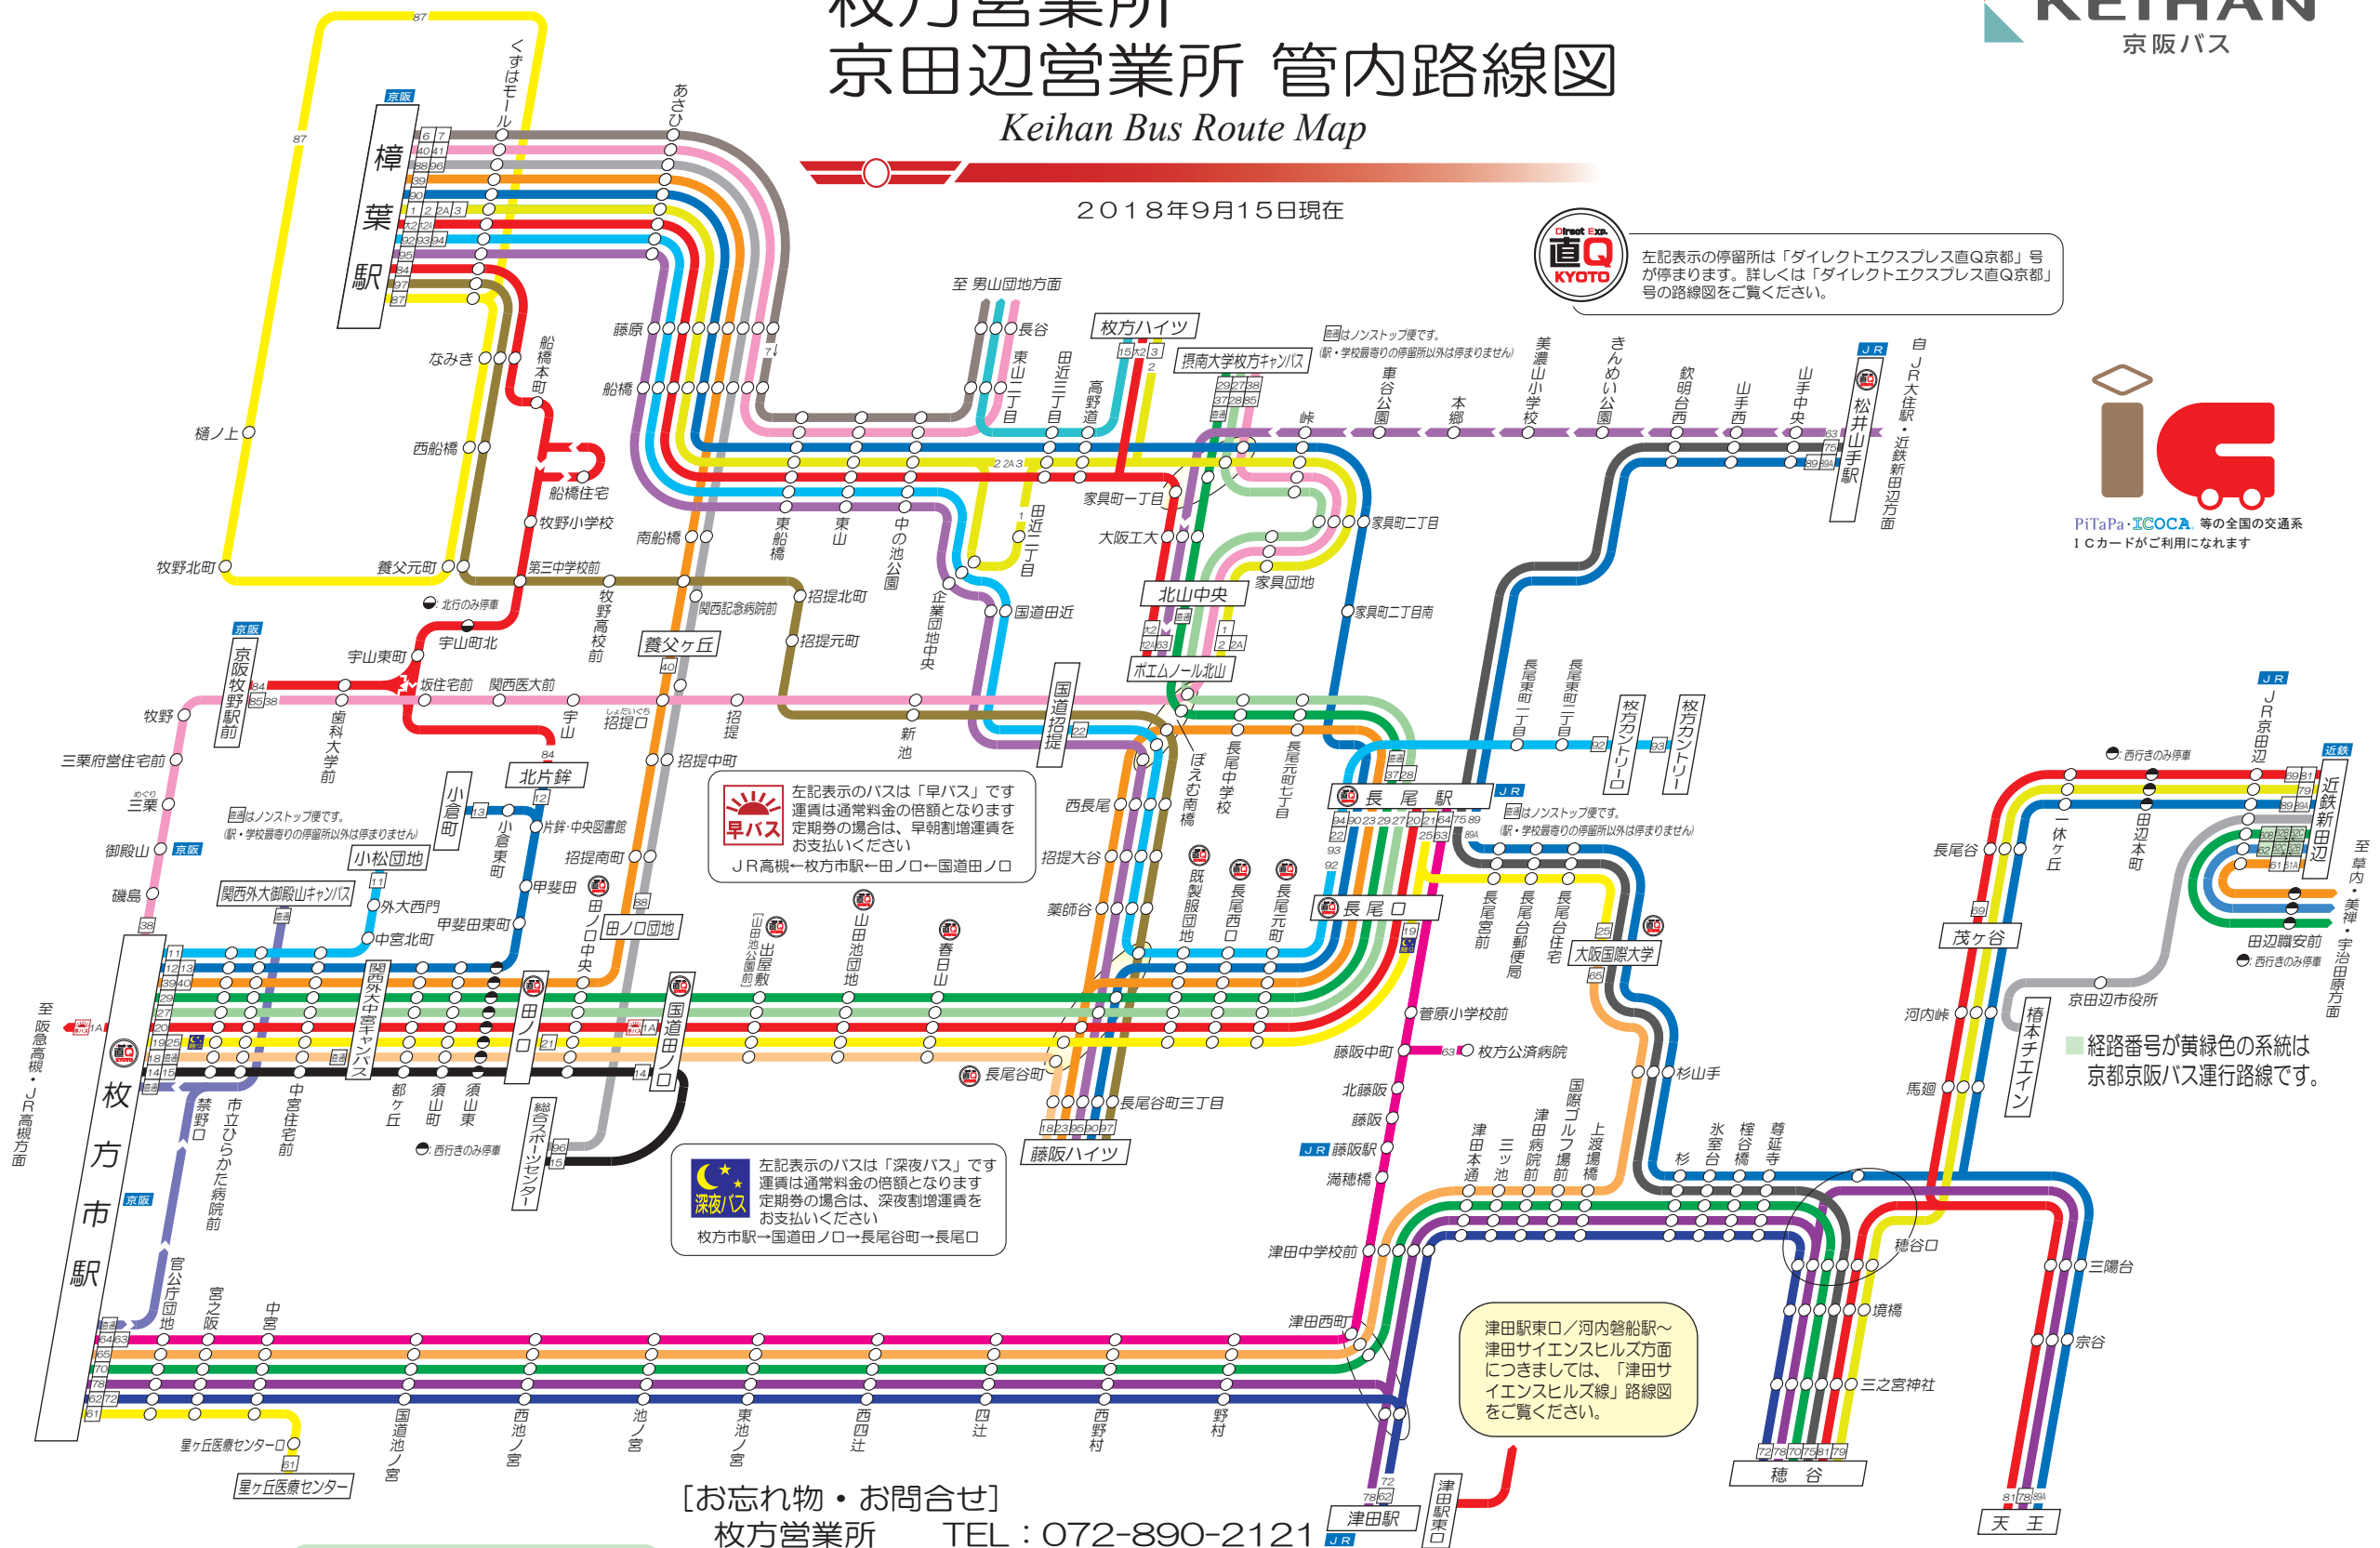

枚方営業所 京田辺営業所 管内路線図

Keihan Bus Route Map

2018年9月15日現在

左記表示の停留所は「ダイレクトエクスプレス直Q京都」号が停まります。詳しくは「ダイレクトエクスプレス直Q京都」号の路線図をご覧ください。

早バス
 左記表示のバスは「早バス」です。運賃は通常料金の倍額となります。定期券の場合は、早朝割増運賃をお支払いください。
 JR高槻→枚方市駅→田ノ口→国道田ノ口

深夜バス
 左記表示のバスは「深夜バス」です。運賃は通常料金の倍額となります。定期券の場合は、深夜割増運賃をお支払いください。
 枚方市駅→国道田ノ口→長尾谷町→長尾口

津田駅東口/河内磐船駅～津田サイエンスヒルズ方面につきましては、「津田サイエンスヒルズ線」路線図をご覧ください。

★レールウェイアクセス★
 ○○は、鉄道と接続している停留所をあらわします。

【お忘れ物・お問合せ】
 枚方営業所 TEL: 072-890-2121
 京田辺営業所 TEL: 0774-63-6700
<http://www.keihanbus.jp>