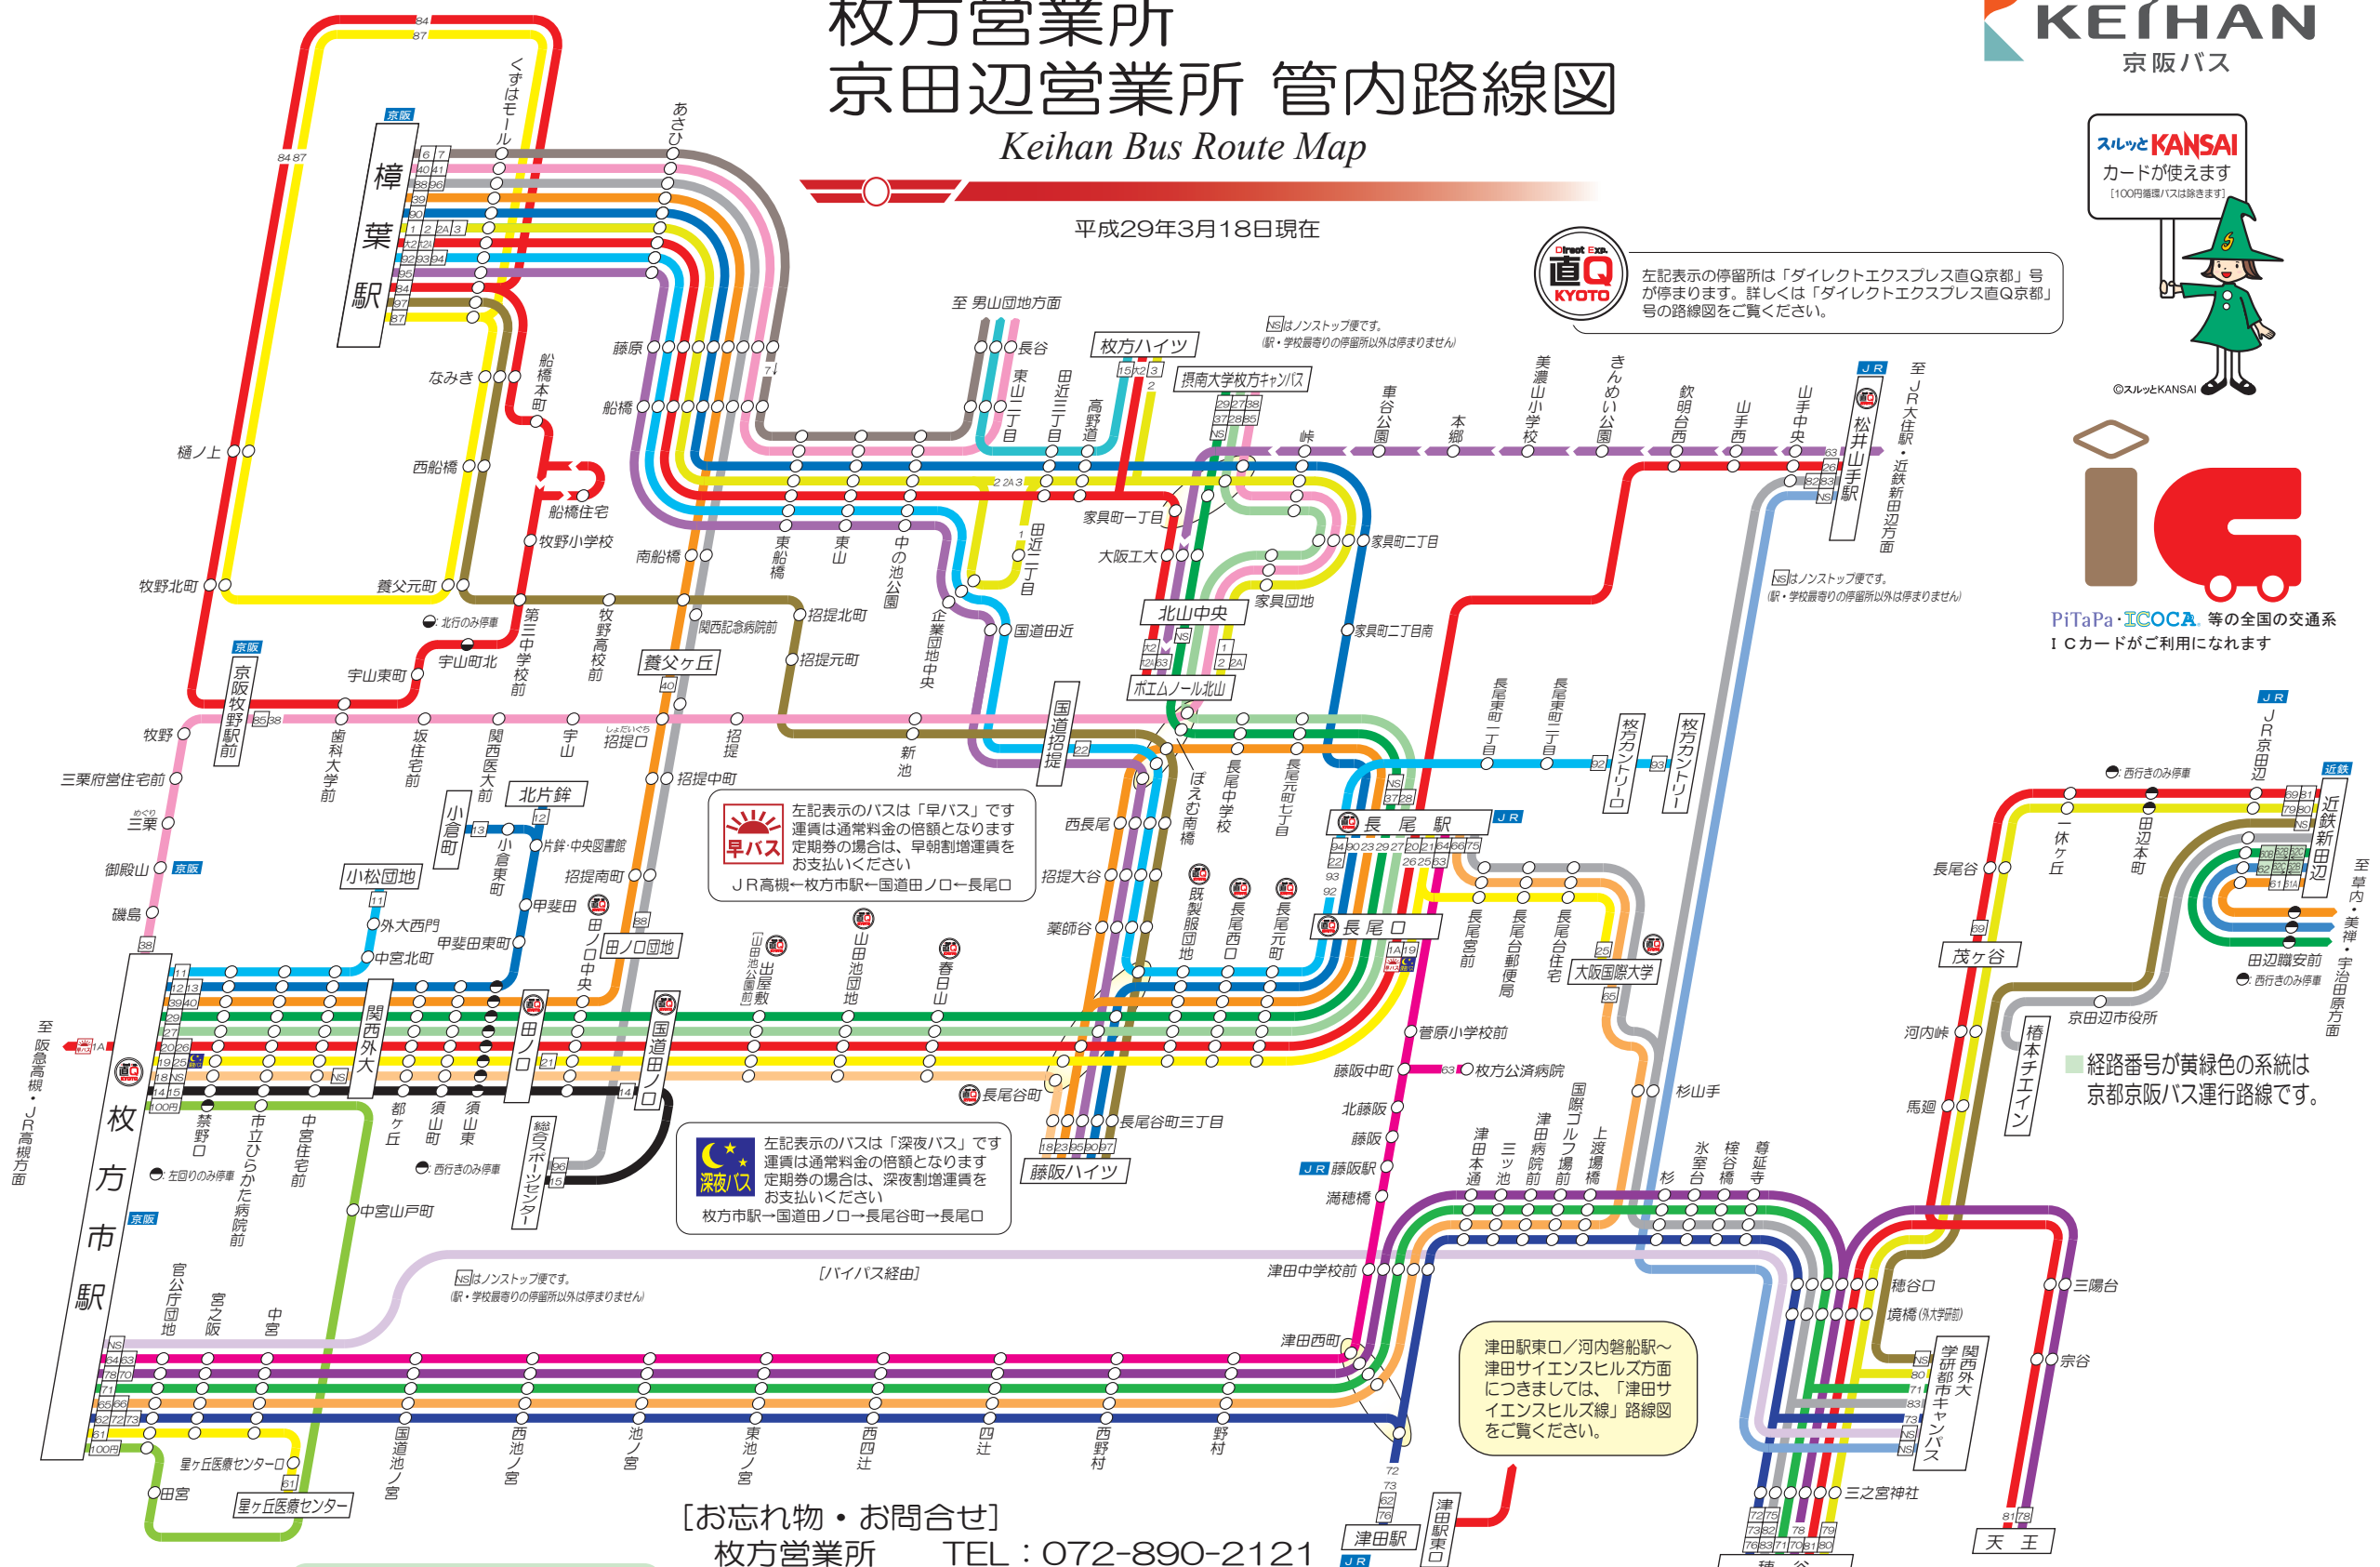

枚方営業所 京田辺営業所 管内路線図

Keihan Bus Route Map

平成29年3月18日現在

左記表示の停留所は「ダイレクトエクスプレス直Q京都」号が停まります。詳しくは「ダイレクトエクスプレス直Q京都」号の路線図をご覧ください。

© Slutts KANSAI

PiTaPa・ICOCA等の全国の交通系ICカードがご利用になれます

早バス
 左記表示のバスは「早バス」です。運賃は通常料金の倍額となります。定期券の場合は、早朝割増運賃をお支払いください。
 JR高槻→枚方市駅→国道田ノ口→長尾口

深夜バス
 左記表示のバスは「深夜バス」です。運賃は通常料金の倍額となります。定期券の場合は、深夜割増運賃をお支払いください。
 枚方市駅→国道田ノ口→長尾谷町→長尾口

津田駅東口/河内磐船駅～津田サイエンスヒルズ方面につきましては、「津田サイエンスヒルズ線」路線図をご覧ください。

経路番号が黄緑色の系統は京都京阪バス運行路線です。

★レールウェイアクセス★
 ○○は、鉄道と接続している停留所をあらわします。