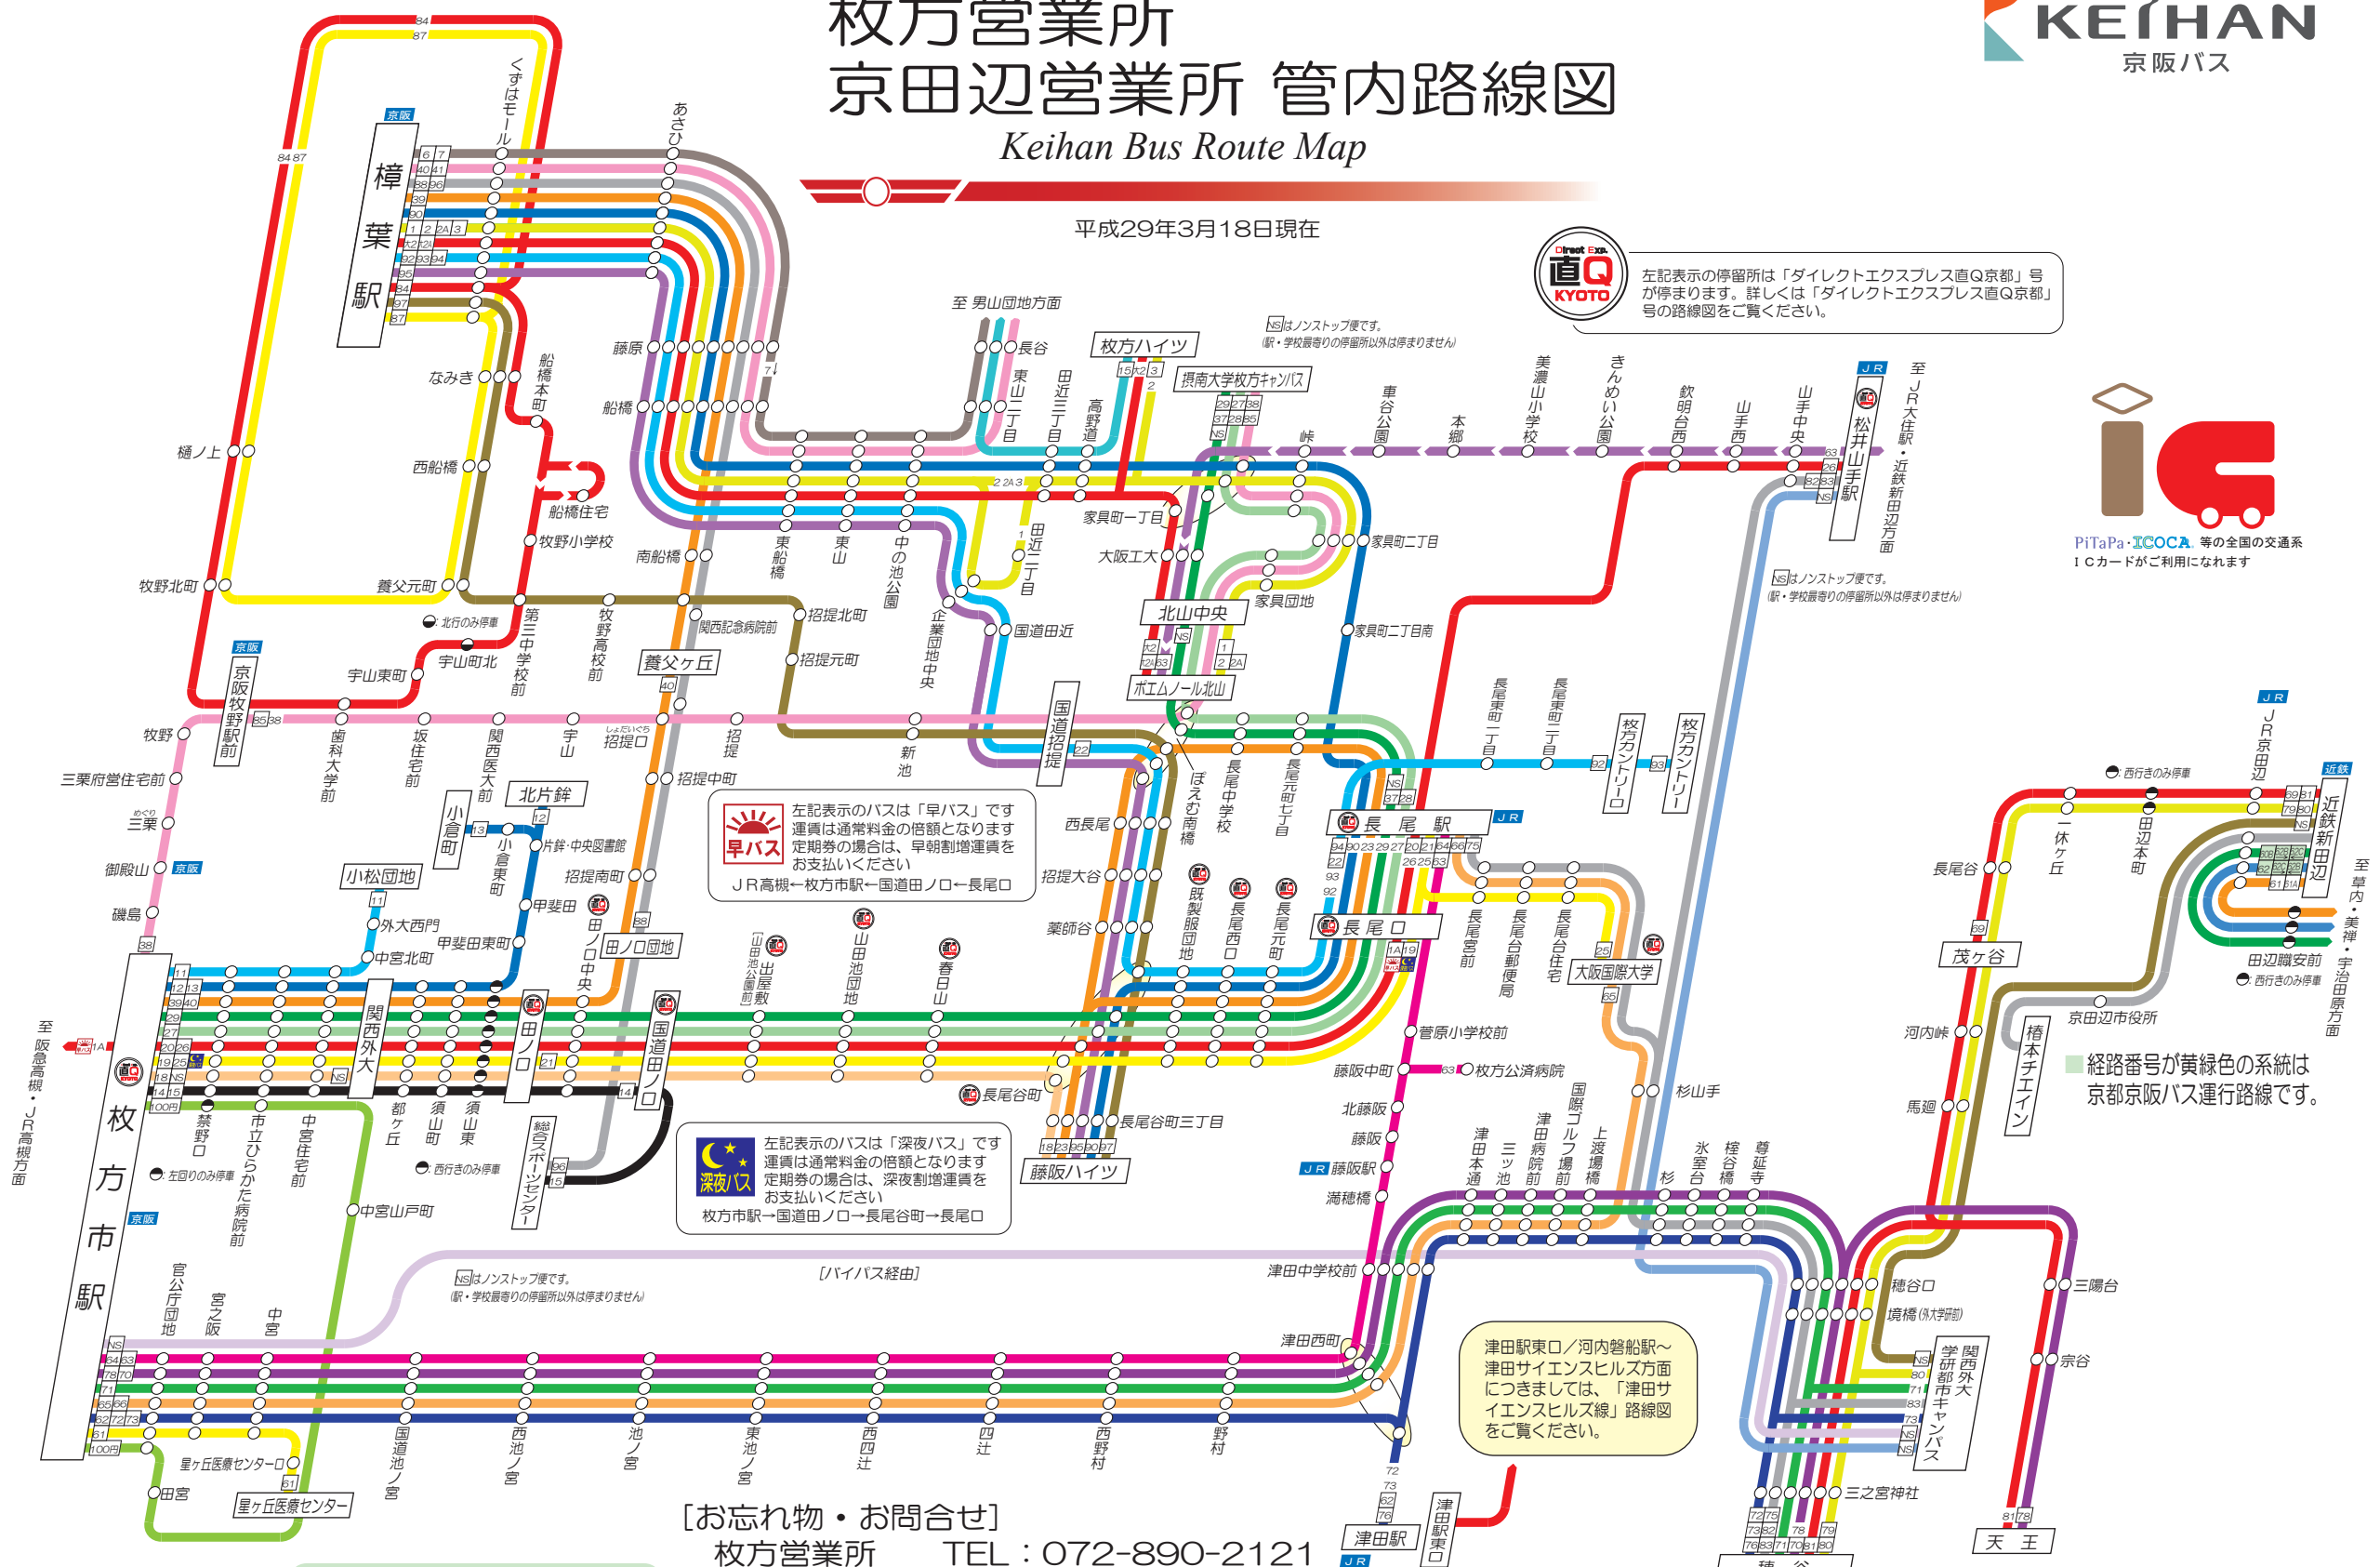

枚方営業所 京田辺営業所 管内路線図

Keihan Bus Route Map

平成29年3月18日現在

左記表示の停留所は「ダイレクトエクスプレス直Q京都」号が停まります。詳しくは「ダイレクトエクスプレス直Q京都」号の路線図をご覧ください。

PiTaPa・ICOCA等の全国の交通系ICカードがご利用になれます

早バス
 左記表示のバスは「早バス」です
 運賃は通常料金の倍額となります
 定期券の場合は、早朝割増運賃を
 お支払いください
 JR高槻→枚方市駅→国道田ノ口→長尾口

深夜バス
 左記表示のバスは「深夜バス」です
 運賃は通常料金の倍額となります
 定期券の場合は、深夜割増運賃を
 お支払いください
 枚方市駅→国道田ノ口→長尾谷町→長尾口

津田駅東口/河内磐船駅～
 津田サイエンスヒルズ方面
 につきましては、「津田サイ
 エンスヒルズ線」路線図を
 ご覧ください。

経路番号が黄緑色の系統は
 京都京阪バス運行路線です。

★レールウェイアクセス★
 ○○は、鉄道と接続している停留所をあらわします。