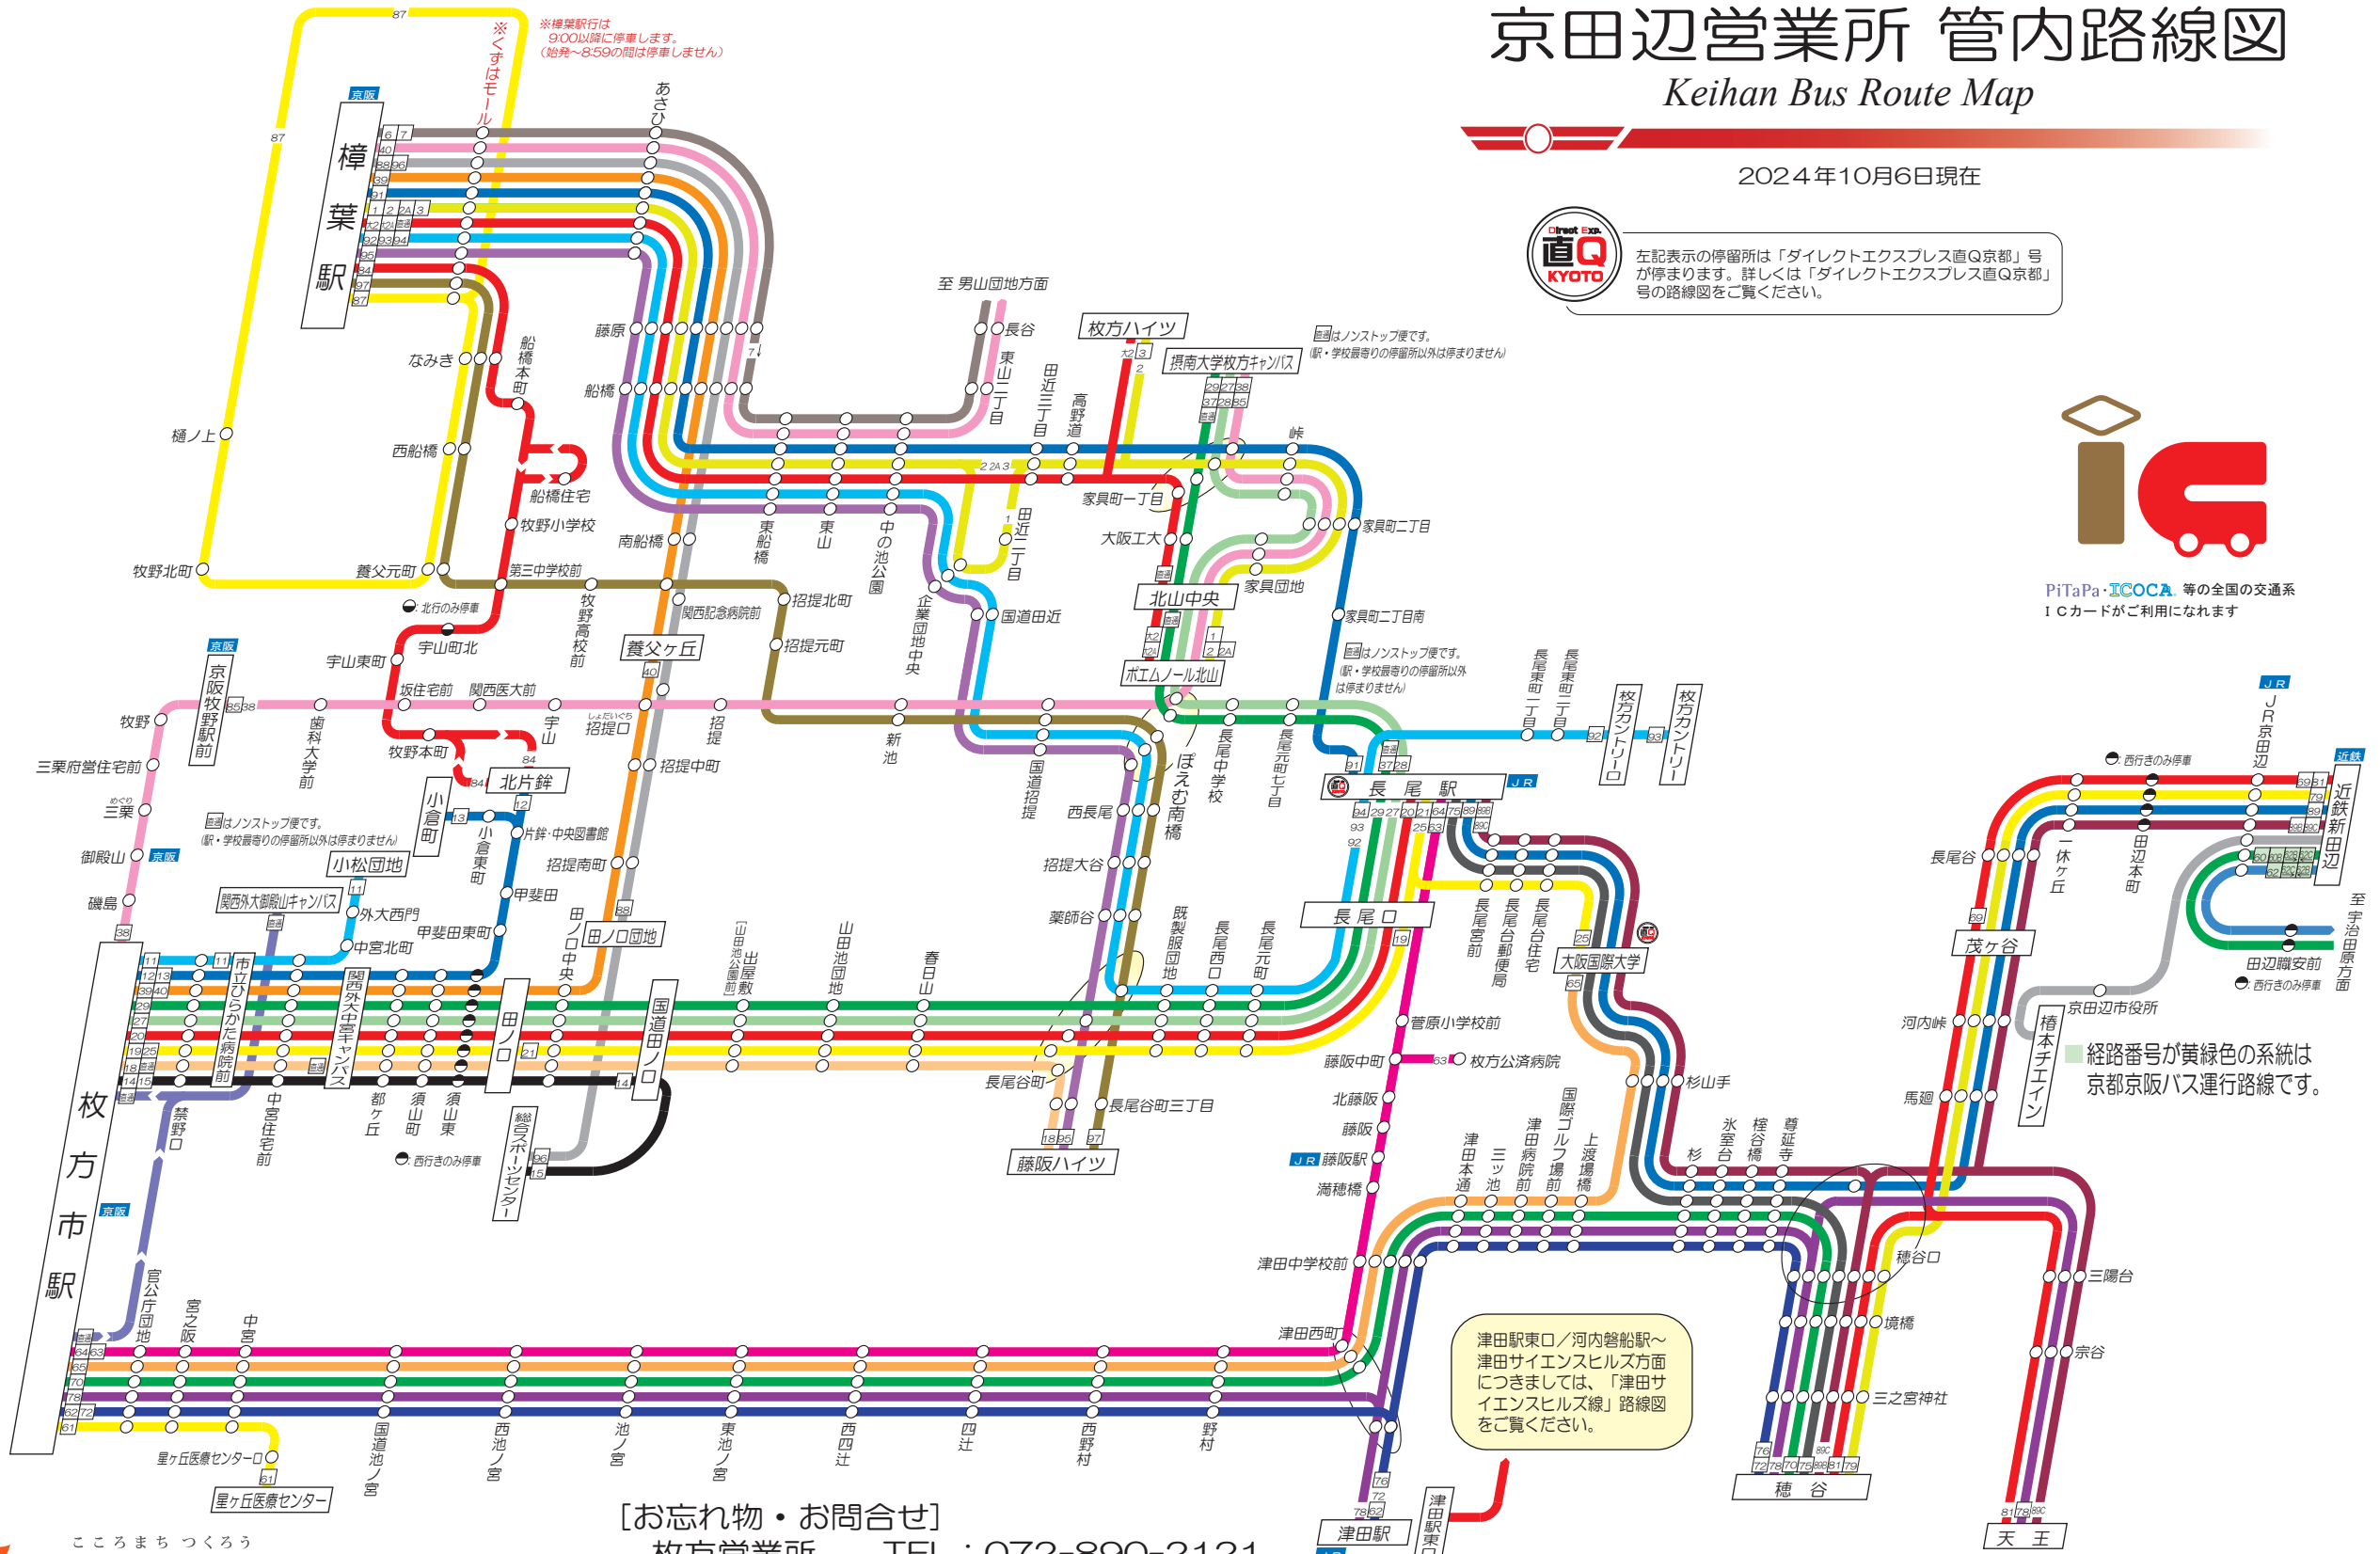

枚方営業所 京田辺営業所 管内路線図

Keihan Bus Route Map

2024年10月6日現在

左記表示の停留所は「ダイレクトエクスプレス直Q京都」号が停まります。詳しくは「ダイレクトエクスプレス直Q京都」号の路線図をご覧ください。

PiTaPa・ICOCA等の全国の交通系ICカードがご利用になれます

津田駅前東口/河内警船駅～津田サイエンスヒルズ方面につきましては、「津田サイエンスヒルズ線」路線図をご覧ください。

経路番号が黄緑色の系統は京都京阪バス運行路線です。

[お忘れ物・お問合せ]
 枚方営業所 TEL: 072-890-2121
 京田辺営業所 TEL: 0774-63-6700
<https://www.keihanbus.jp>

★レールウェイアクセス★
 ○○は、鉄道と接続している停留所をあらわします。