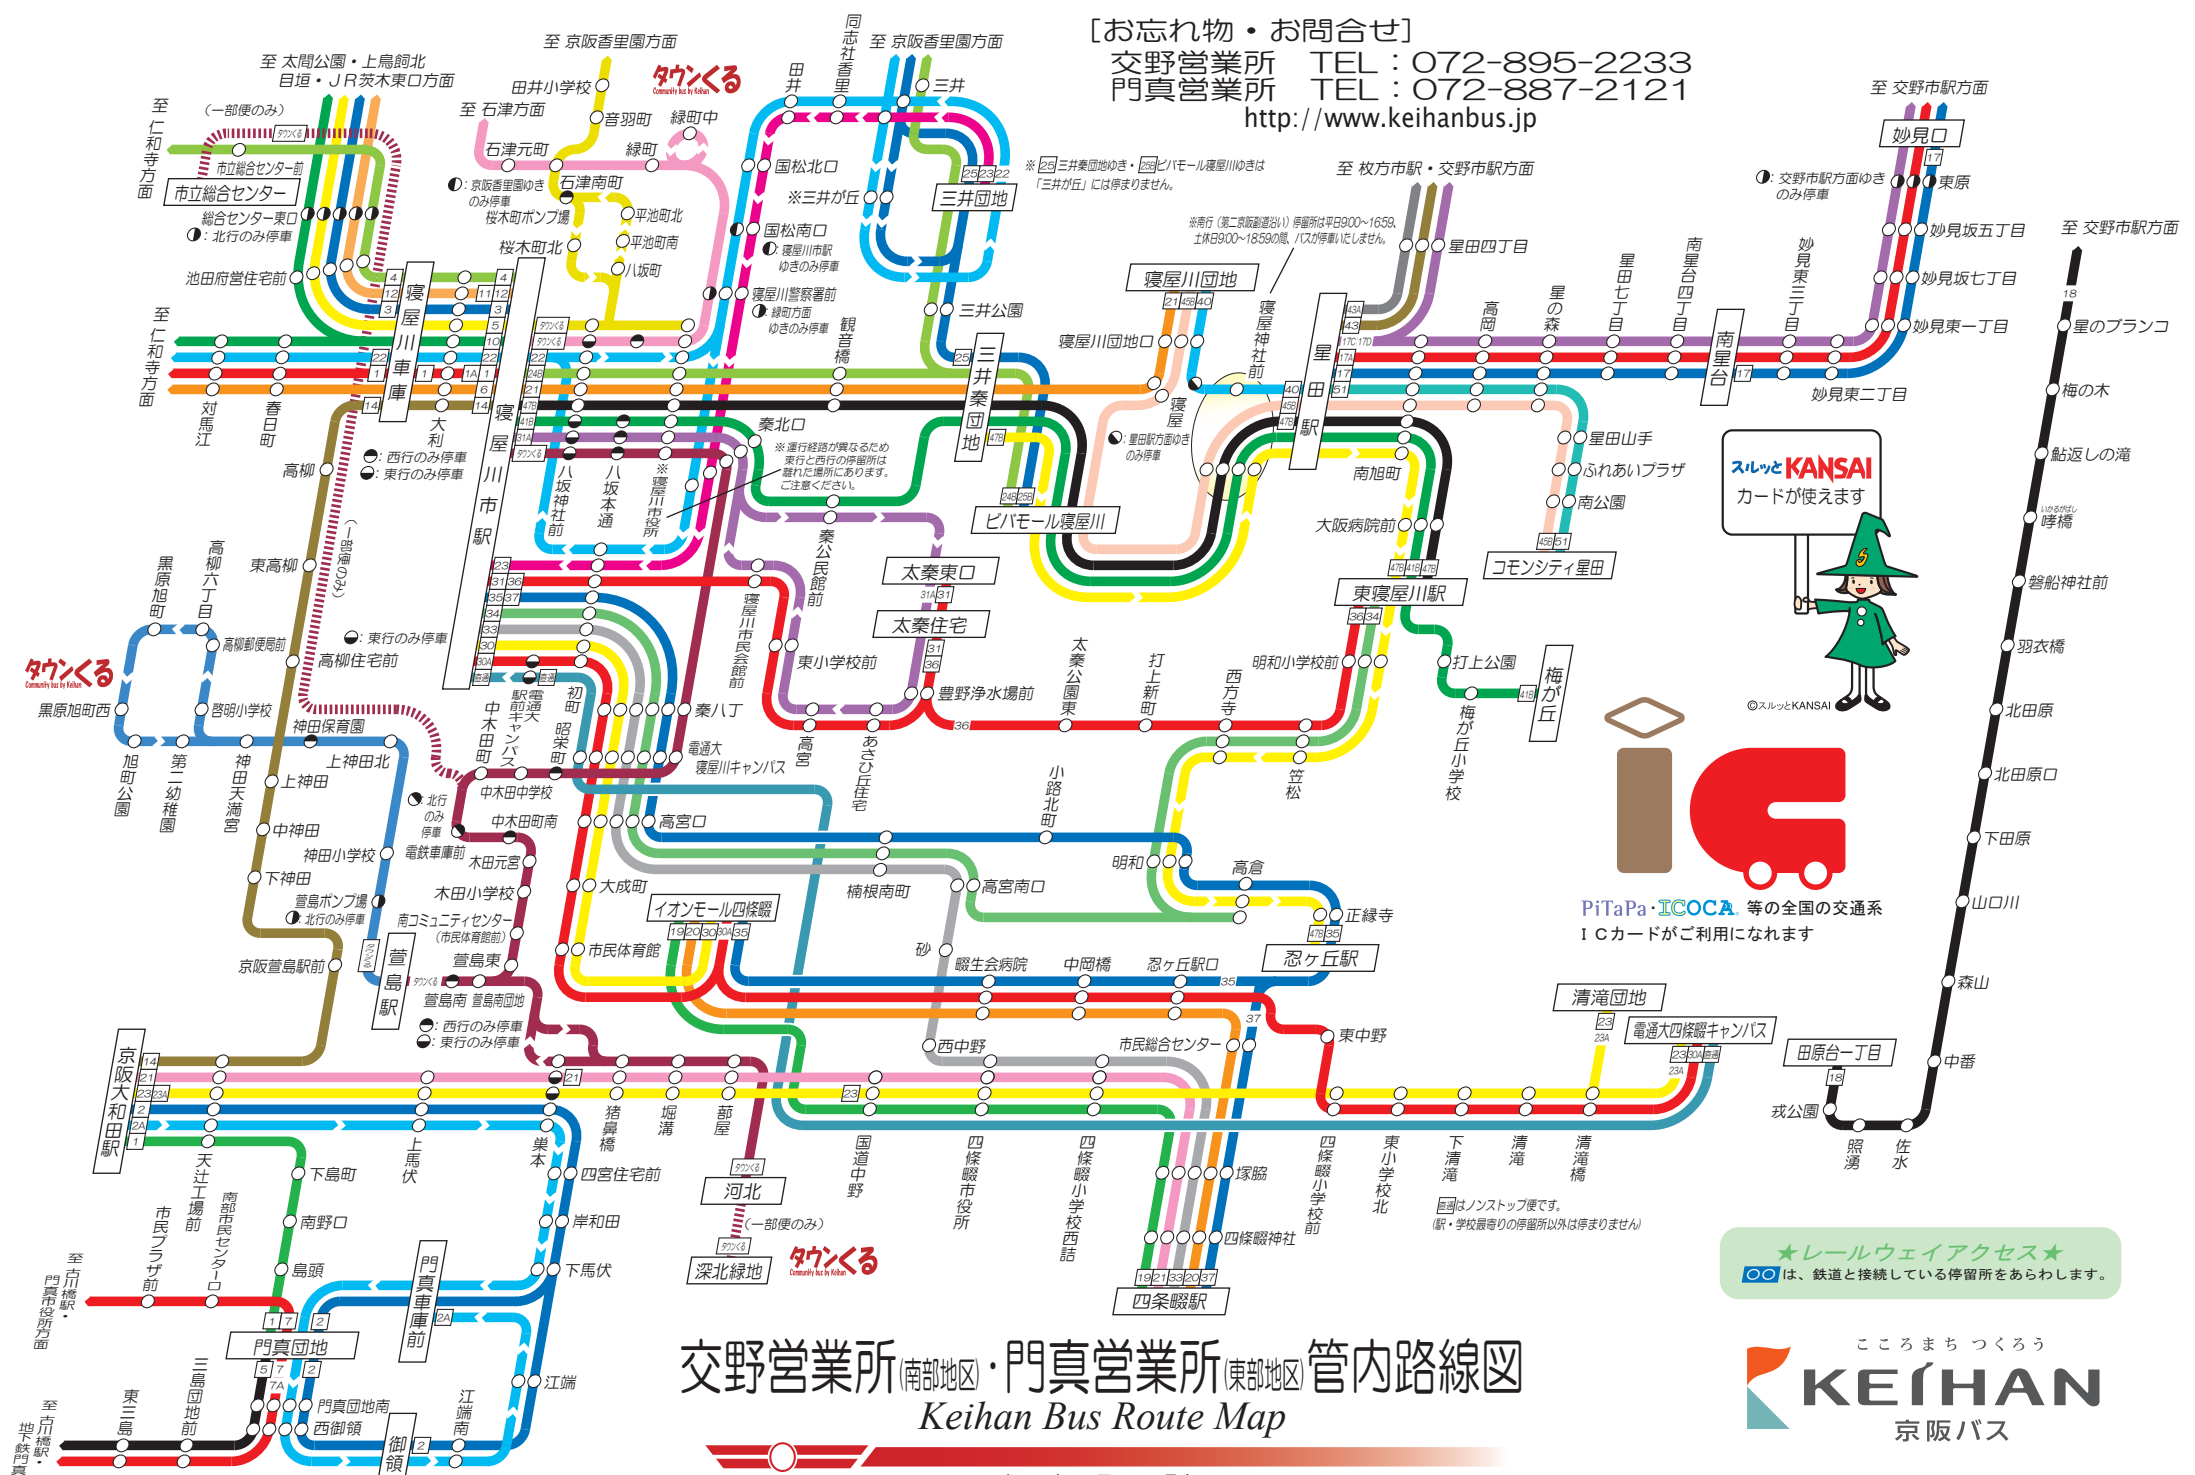

[お忘れ物・お問合せ]

交野営業所 TEL: 072-895-2233  
門真営業所 TEL: 072-887-2121  
<http://www.keihanbus.jp>

●: 交野市駅方面ゆきののみ停車

PiTaPa・ICOCA 等の全国の交通系ICカードがご利用になれます

★レールウェイアクセス★  
●●は、鉄道と接続している停留所をあらわします。

# 交野営業所(南部地区)・門真営業所(東部地区)管内路線図 Keihan Bus Route Map

平成29年4月1日現在