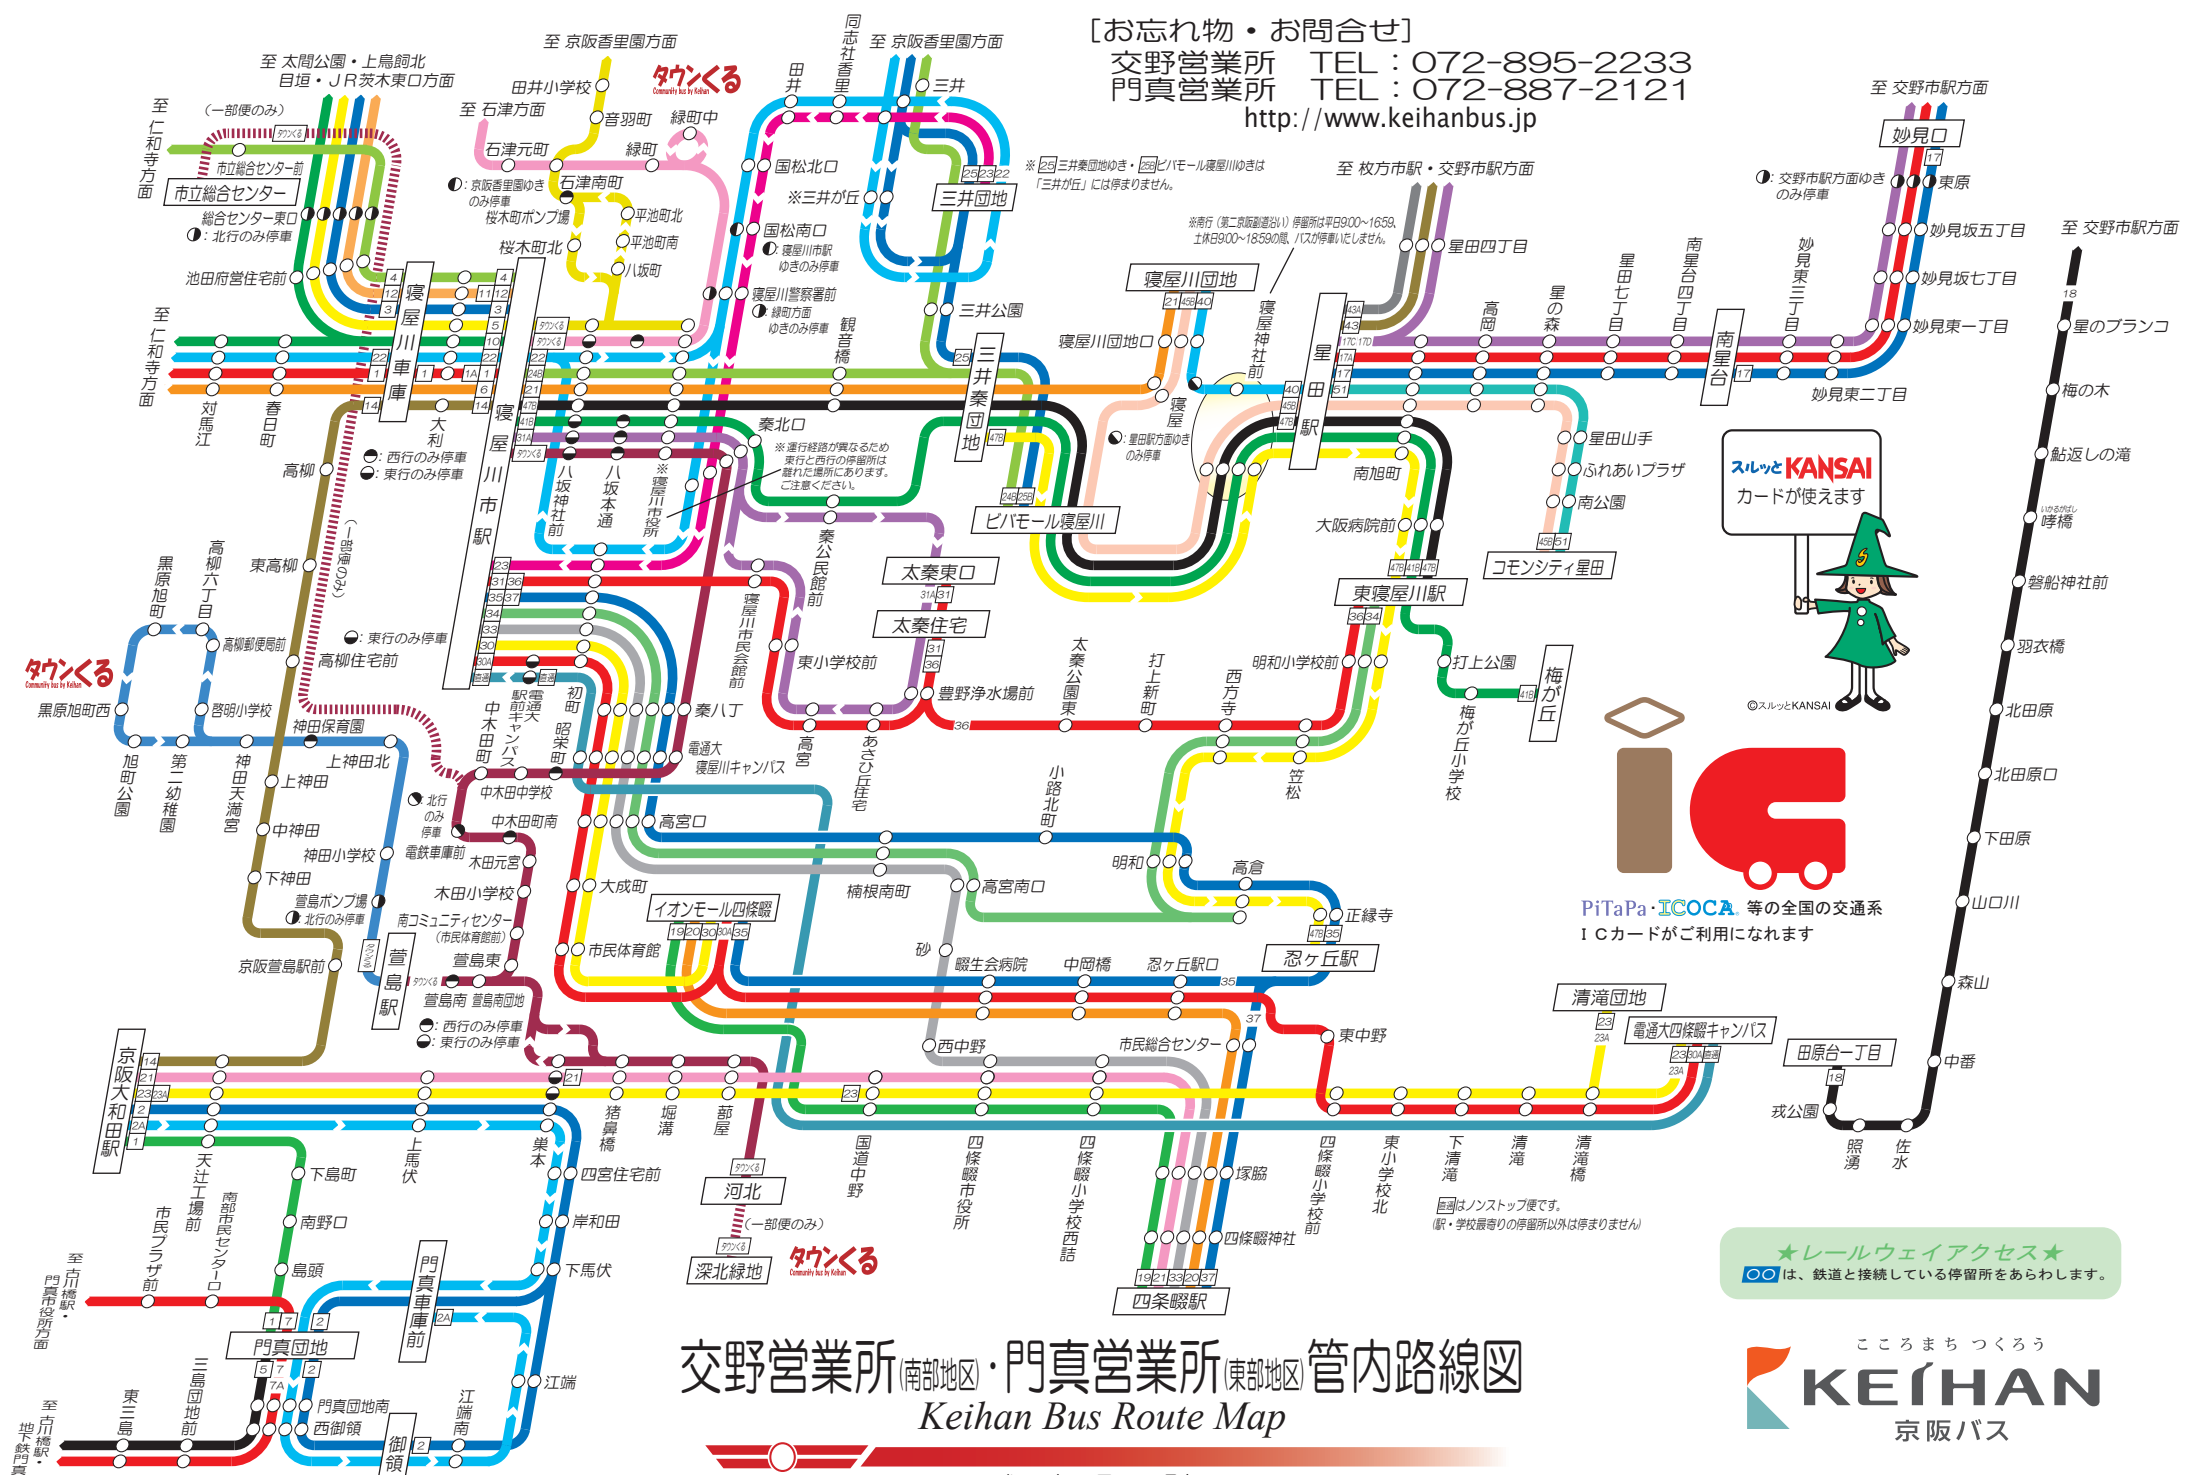

[お忘れ物・お問合せ]

交野営業所 TEL: 072-895-2233

門真営業所 TEL: 072-887-2121

http://www.keihanbus.jp

交野営業所(南部地区)・門真営業所(東部地区)管内路線図 Keihan Bus Route Map

平成29年4月1日現在

★レールウェイアクセス★
●●は、鉄道と接続している停留所をあらわします。

PiTaPa・ICOCA 等の全国の交通系
ICカードがご利用になれます