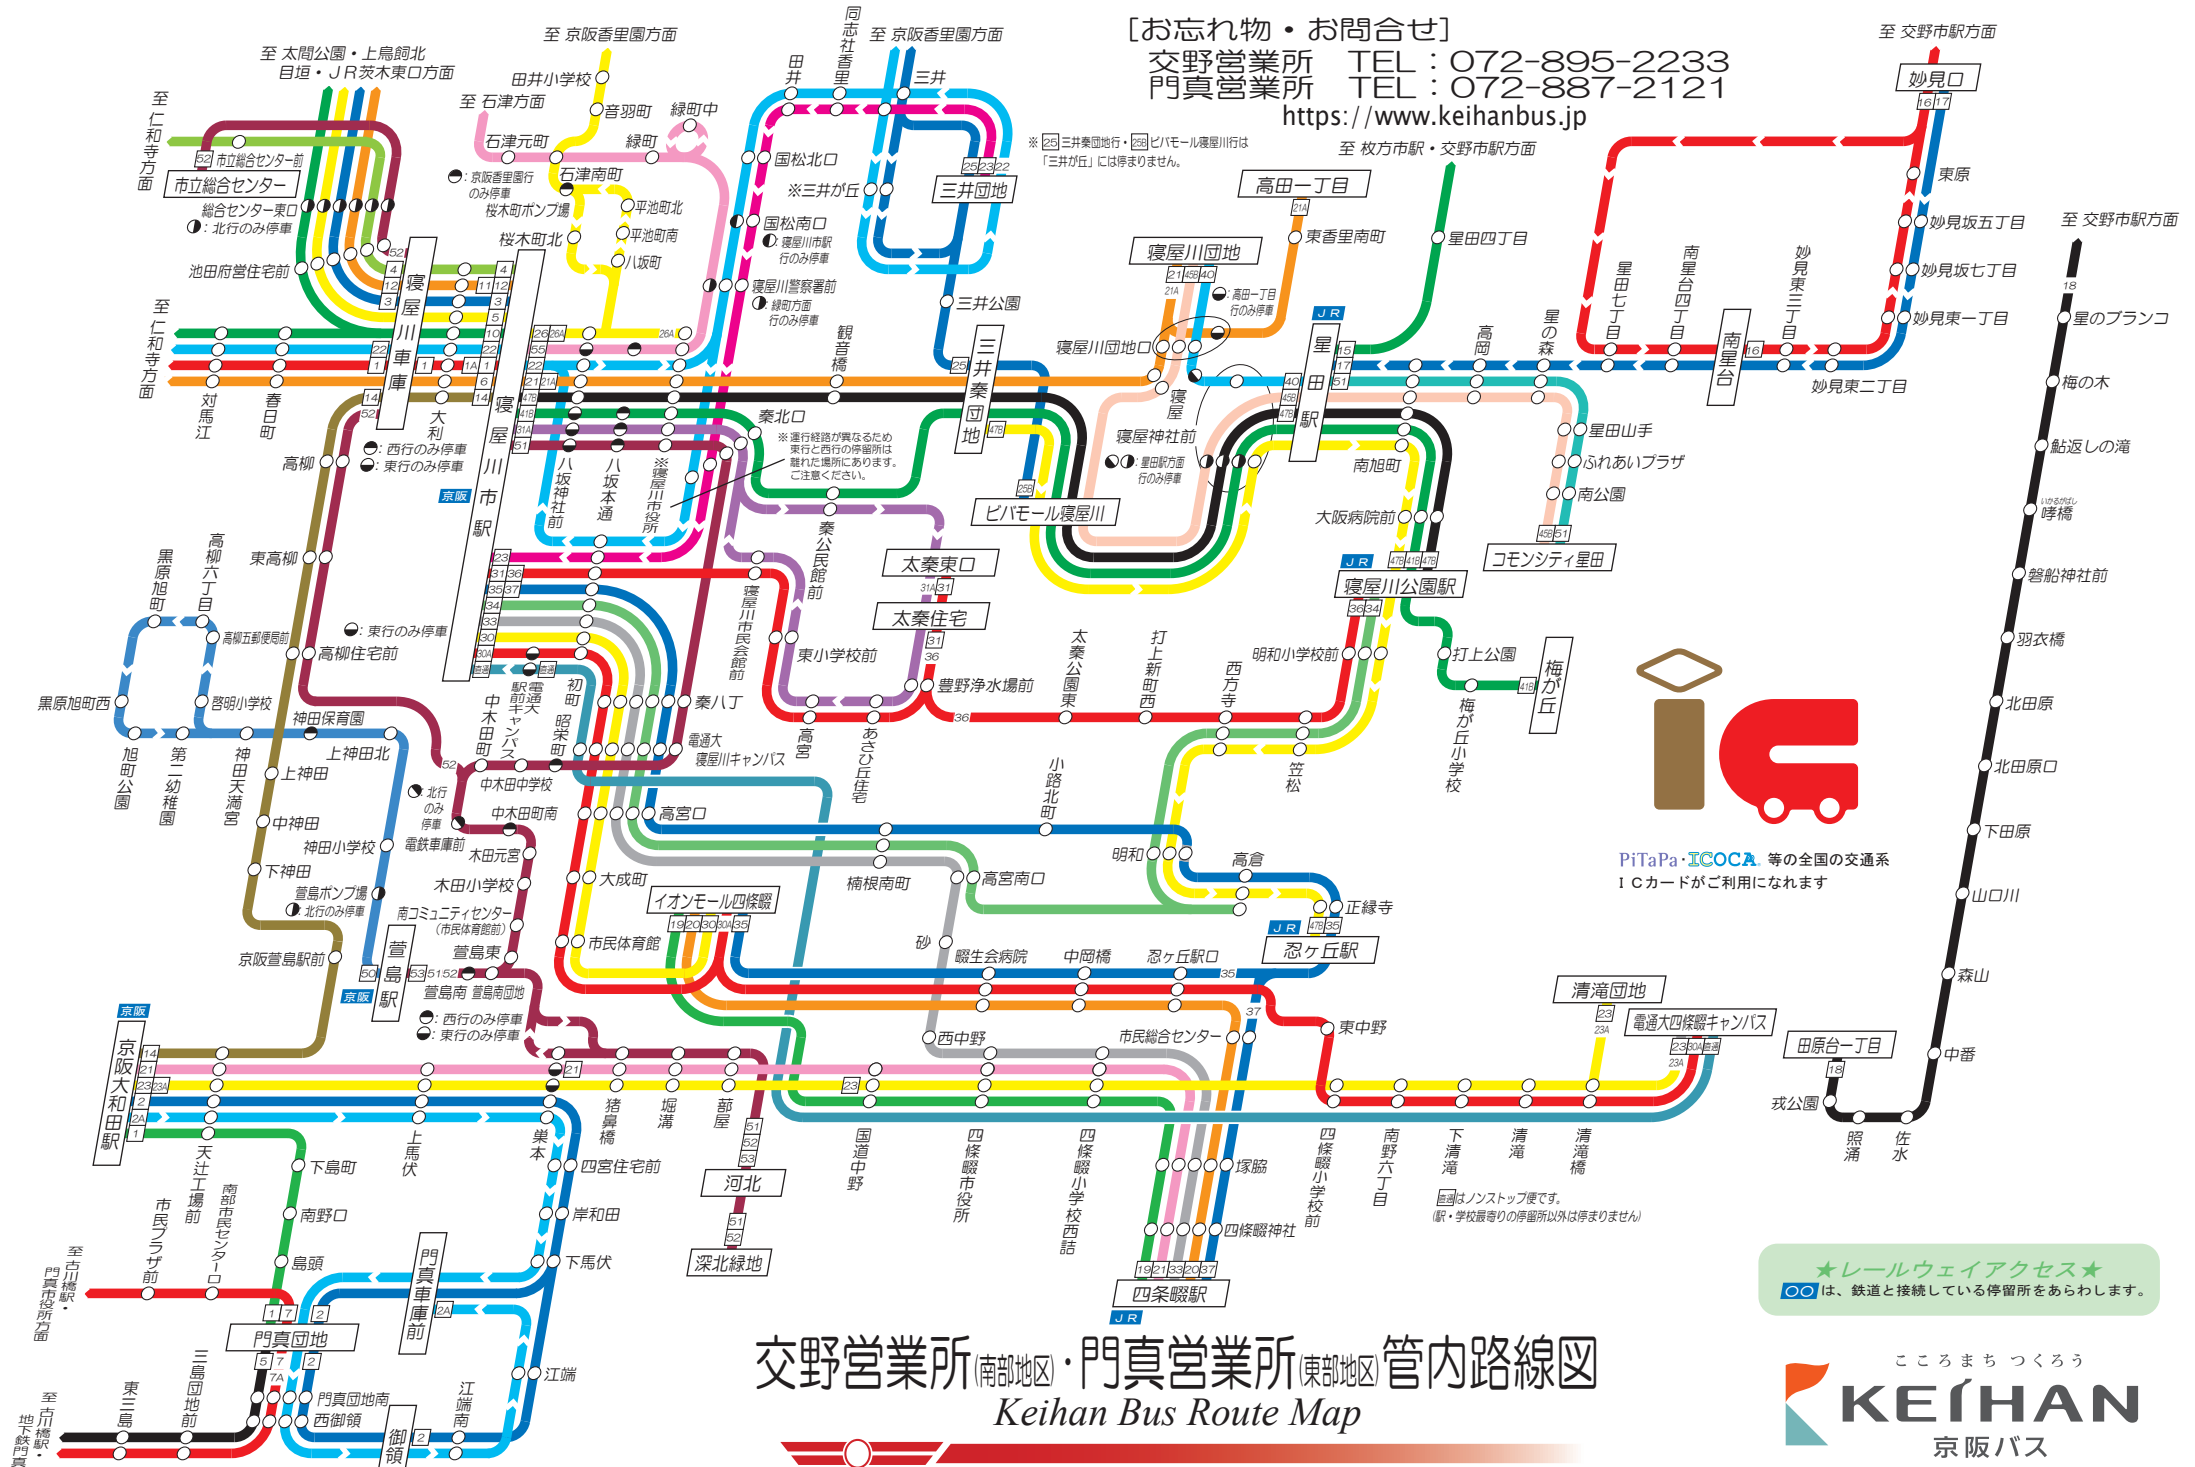

[お忘れ物・お問合せ]

交野営業所 TEL: 072-895-2233

門真営業所 TEL: 072-887-2121

https://www.keihanbus.jp

※三井東団地行・三井ビハモール寝屋川行は「三井が丘」には停まりません。

③はノンストップ便です。(駅・学校前寄りの停留所以外は停まりません)

PiTaPa・iCOCA 等の全国の交通系ICカードがご利用になります

★レールウェイアクセス★  
④は、鉄道と接続している停留所をあらわします。

# 交野営業所(南部地区)・門真営業所(東部地区)管内路線図

## Keihan Bus Route Map

2021年3月13日現在