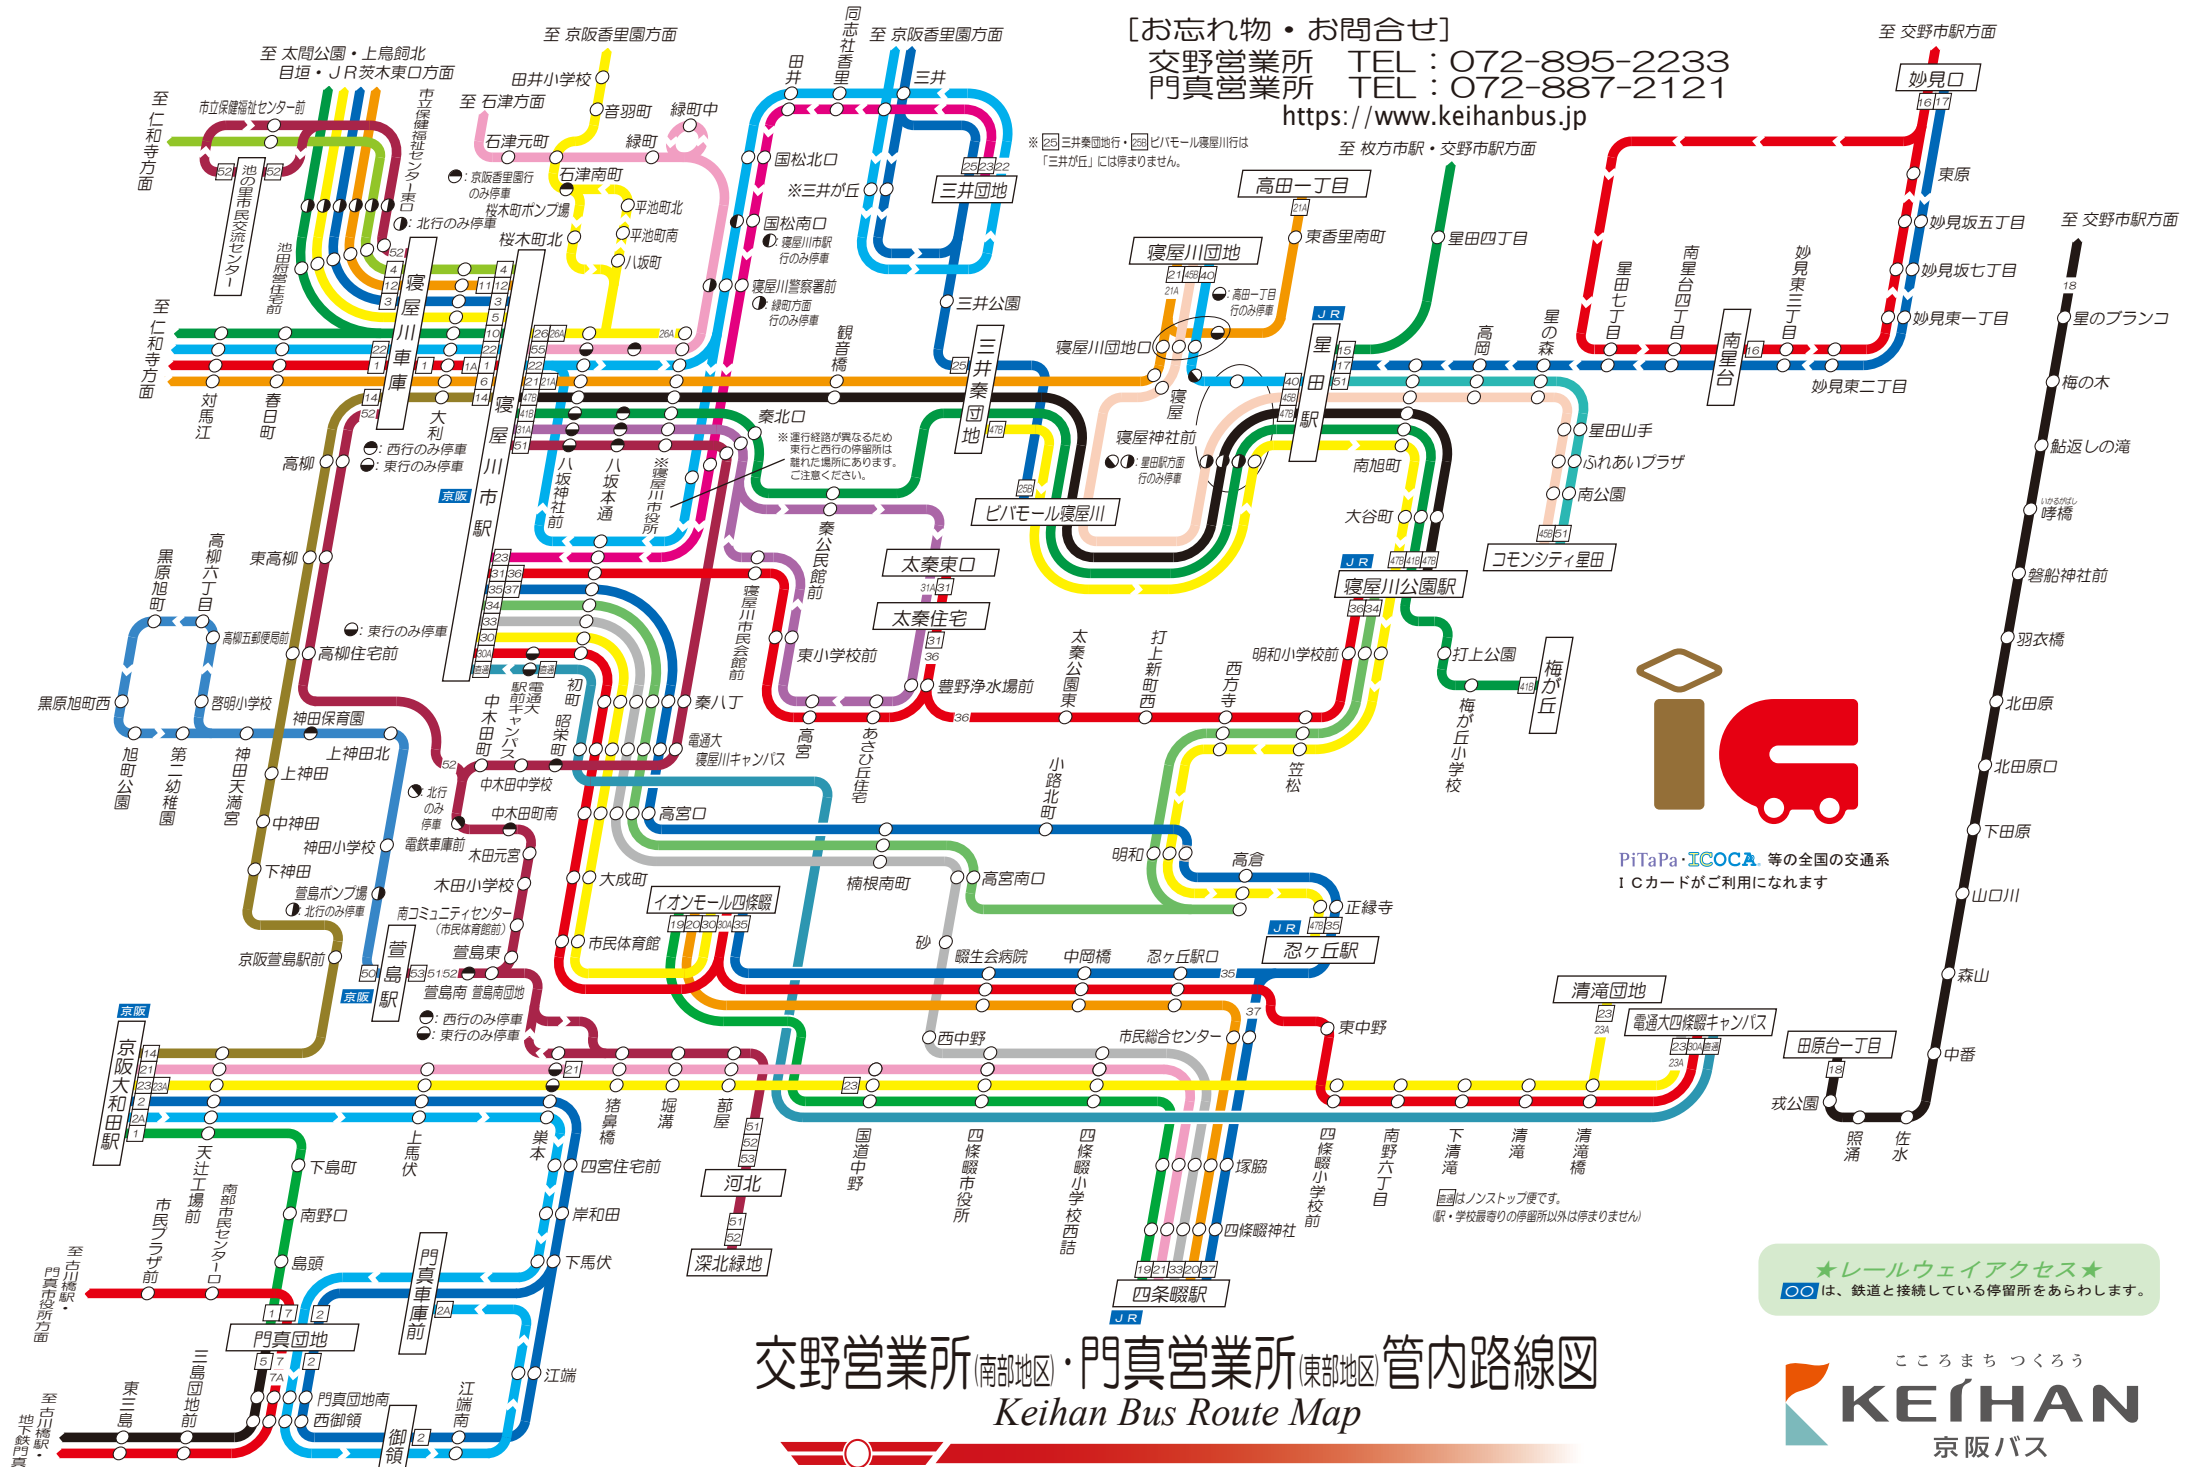

[お忘れ物・お問合せ]

交野営業所 TEL: 072-895-2233  
門真営業所 TEL: 072-887-2121

https://www.keihanbus.jp

※三井秦団地行・三井ピハモール寝屋川行は「三井が丘」には停まりません。

■はノンストップ便です。  
(駅・学校前寄りの停留所以外には停まりません)

★レールウェイアクセス★  
■は、鉄道と接続している停留所をあらわします。

# 交野営業所(南部地区)・門真営業所(東部地区)管内路線図 Keihan Bus Route Map

2021年9月25日現在

PiTaPa・ICOCA 等の全国の交通系  
ICカードがご利用になります