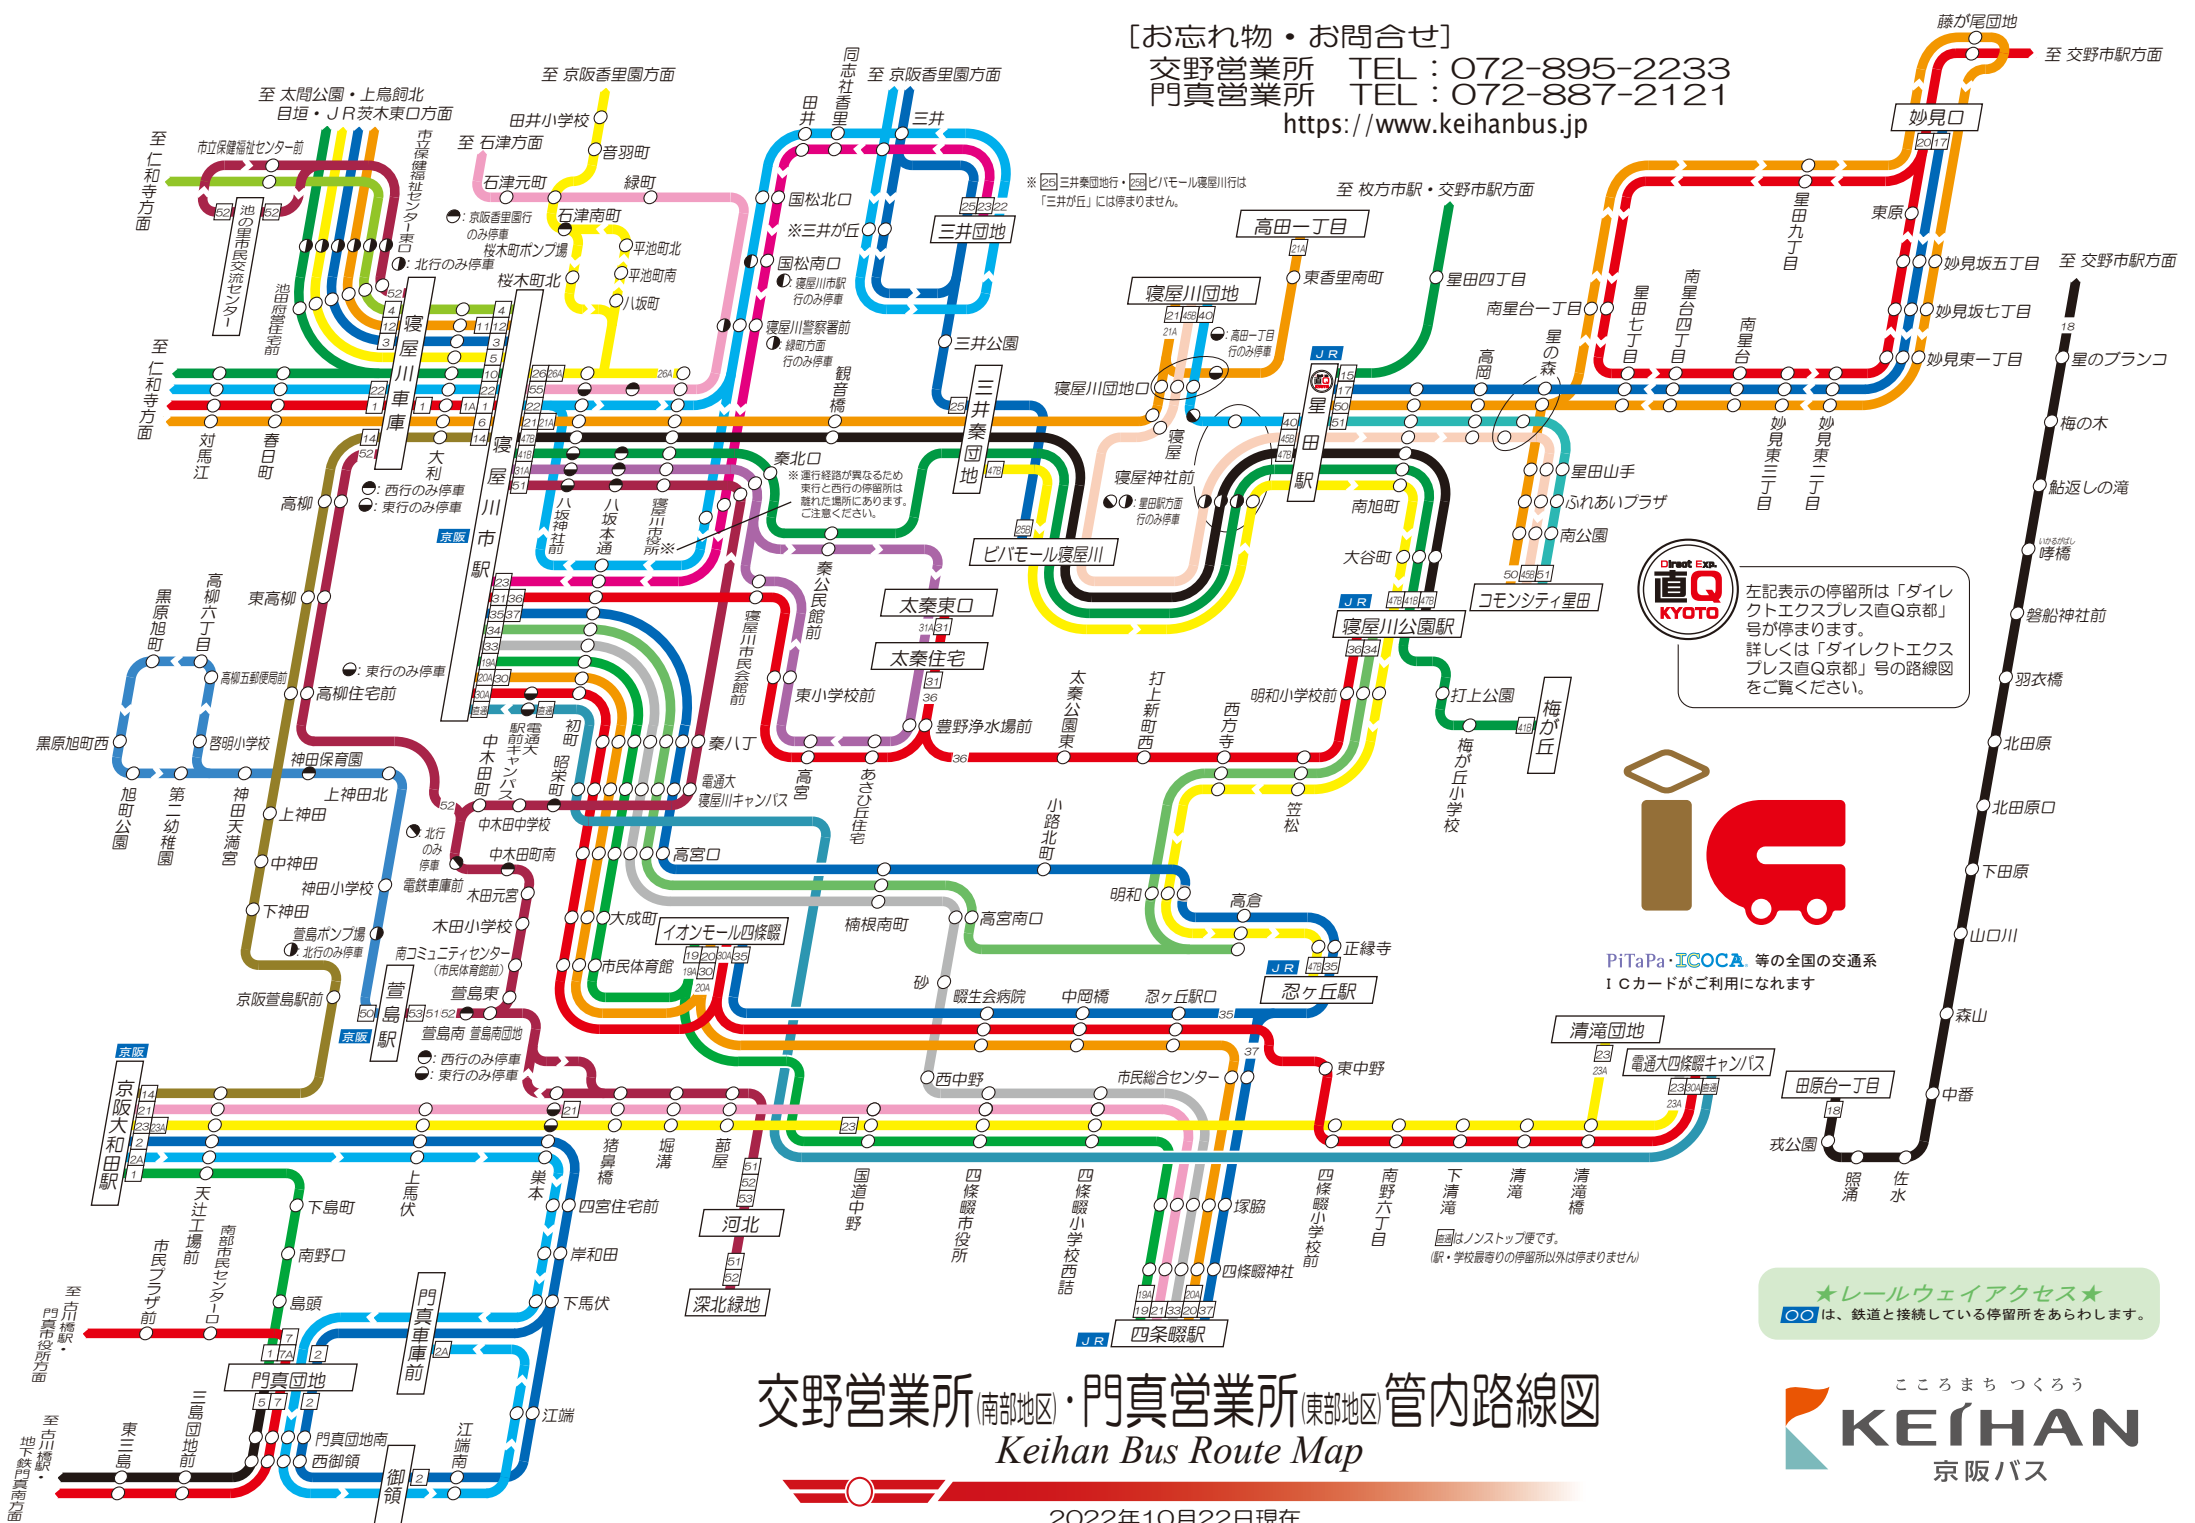

[お忘れ物・お問合せ]

交野営業所 TEL: 072-895-2233

門真営業所 TEL: 072-887-2121

https://www.keihanbus.jp

左記表示の停留所は「ダイレクトエクスプレス直Q京都」号が停まります。詳しくは「ダイレクトエクスプレス直Q京都」号の路線図をご覧ください。

PiTaPa・ICOCA等の全国の交通系ICカードがご利用になります

★レールウェイアクセス★
●は、鉄道と接続している停留所をあらわします。

交野営業所(南部地区)・門真営業所(東部地区)管内路線図 Keihan Bus Route Map

2022年10月22日現在