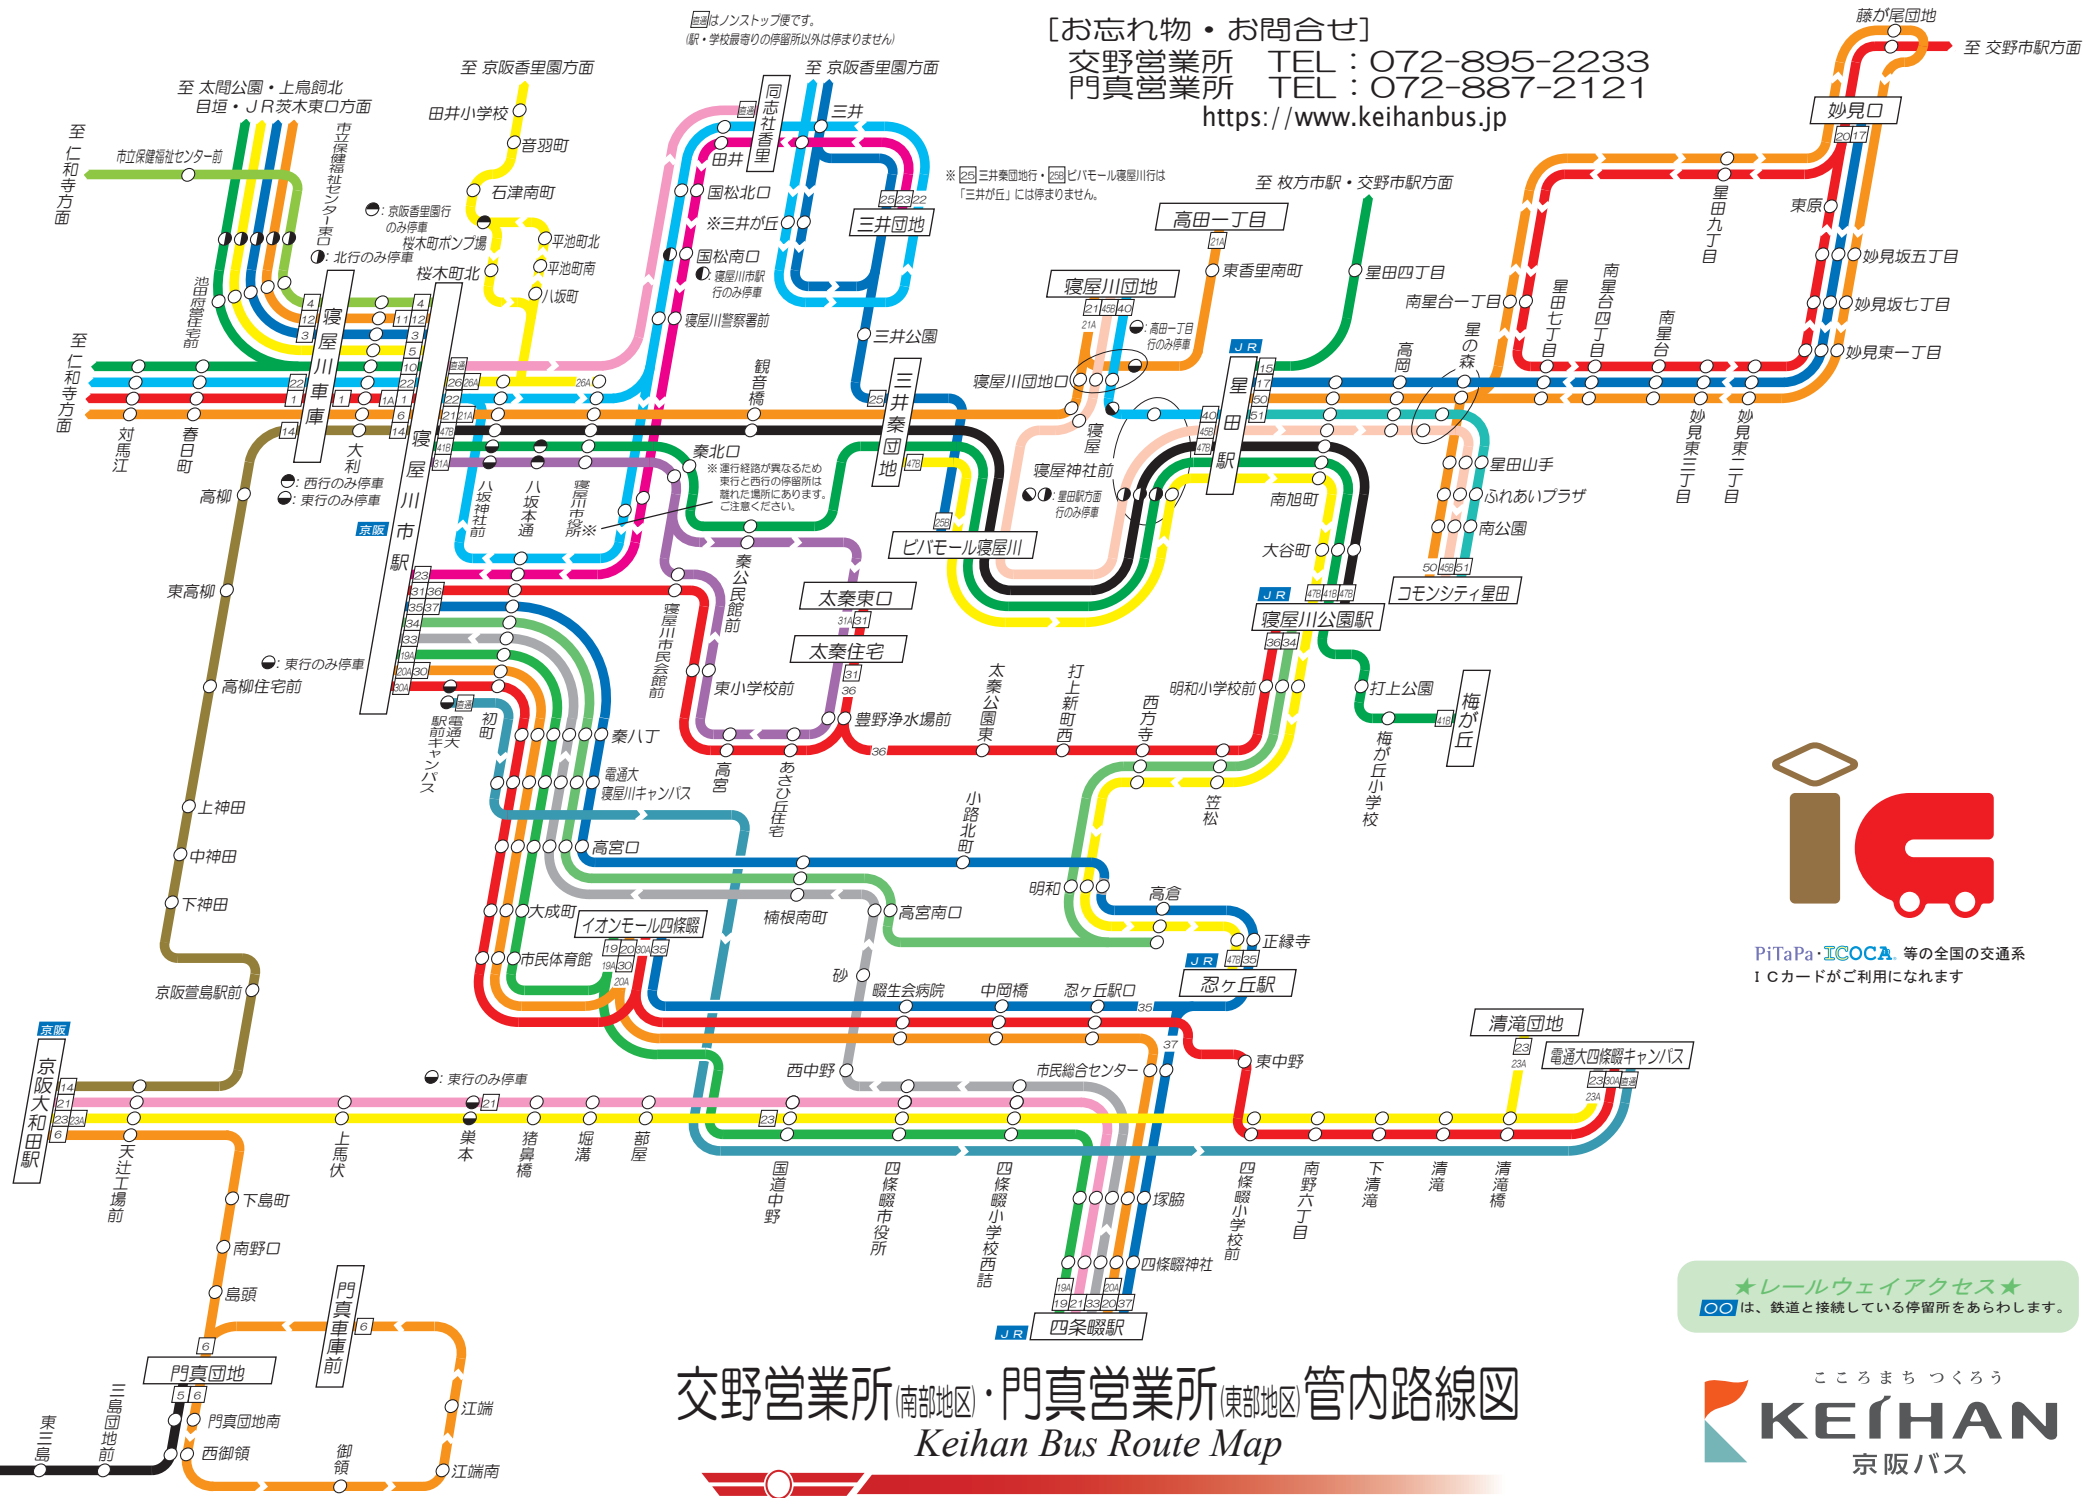

国はノンストップ便です。  
(駅・学校最寄りの停留所以外は停まりません)

[お忘れ物・お問合せ]

交野営業所 TEL: 072-895-2233

門真営業所 TEL: 072-887-2121

https://www.keihanbus.jp

交野営業所(南部地区)・門真営業所(東部地区)管内路線図  
Keihan Bus Route Map

2024年4月1日現在

PiTaPa・ICOCA等の全国の交通系ICカードがご利用になれます

★レールウェイアクセス★

●は、鉄道と接続している停留所をあらわします。