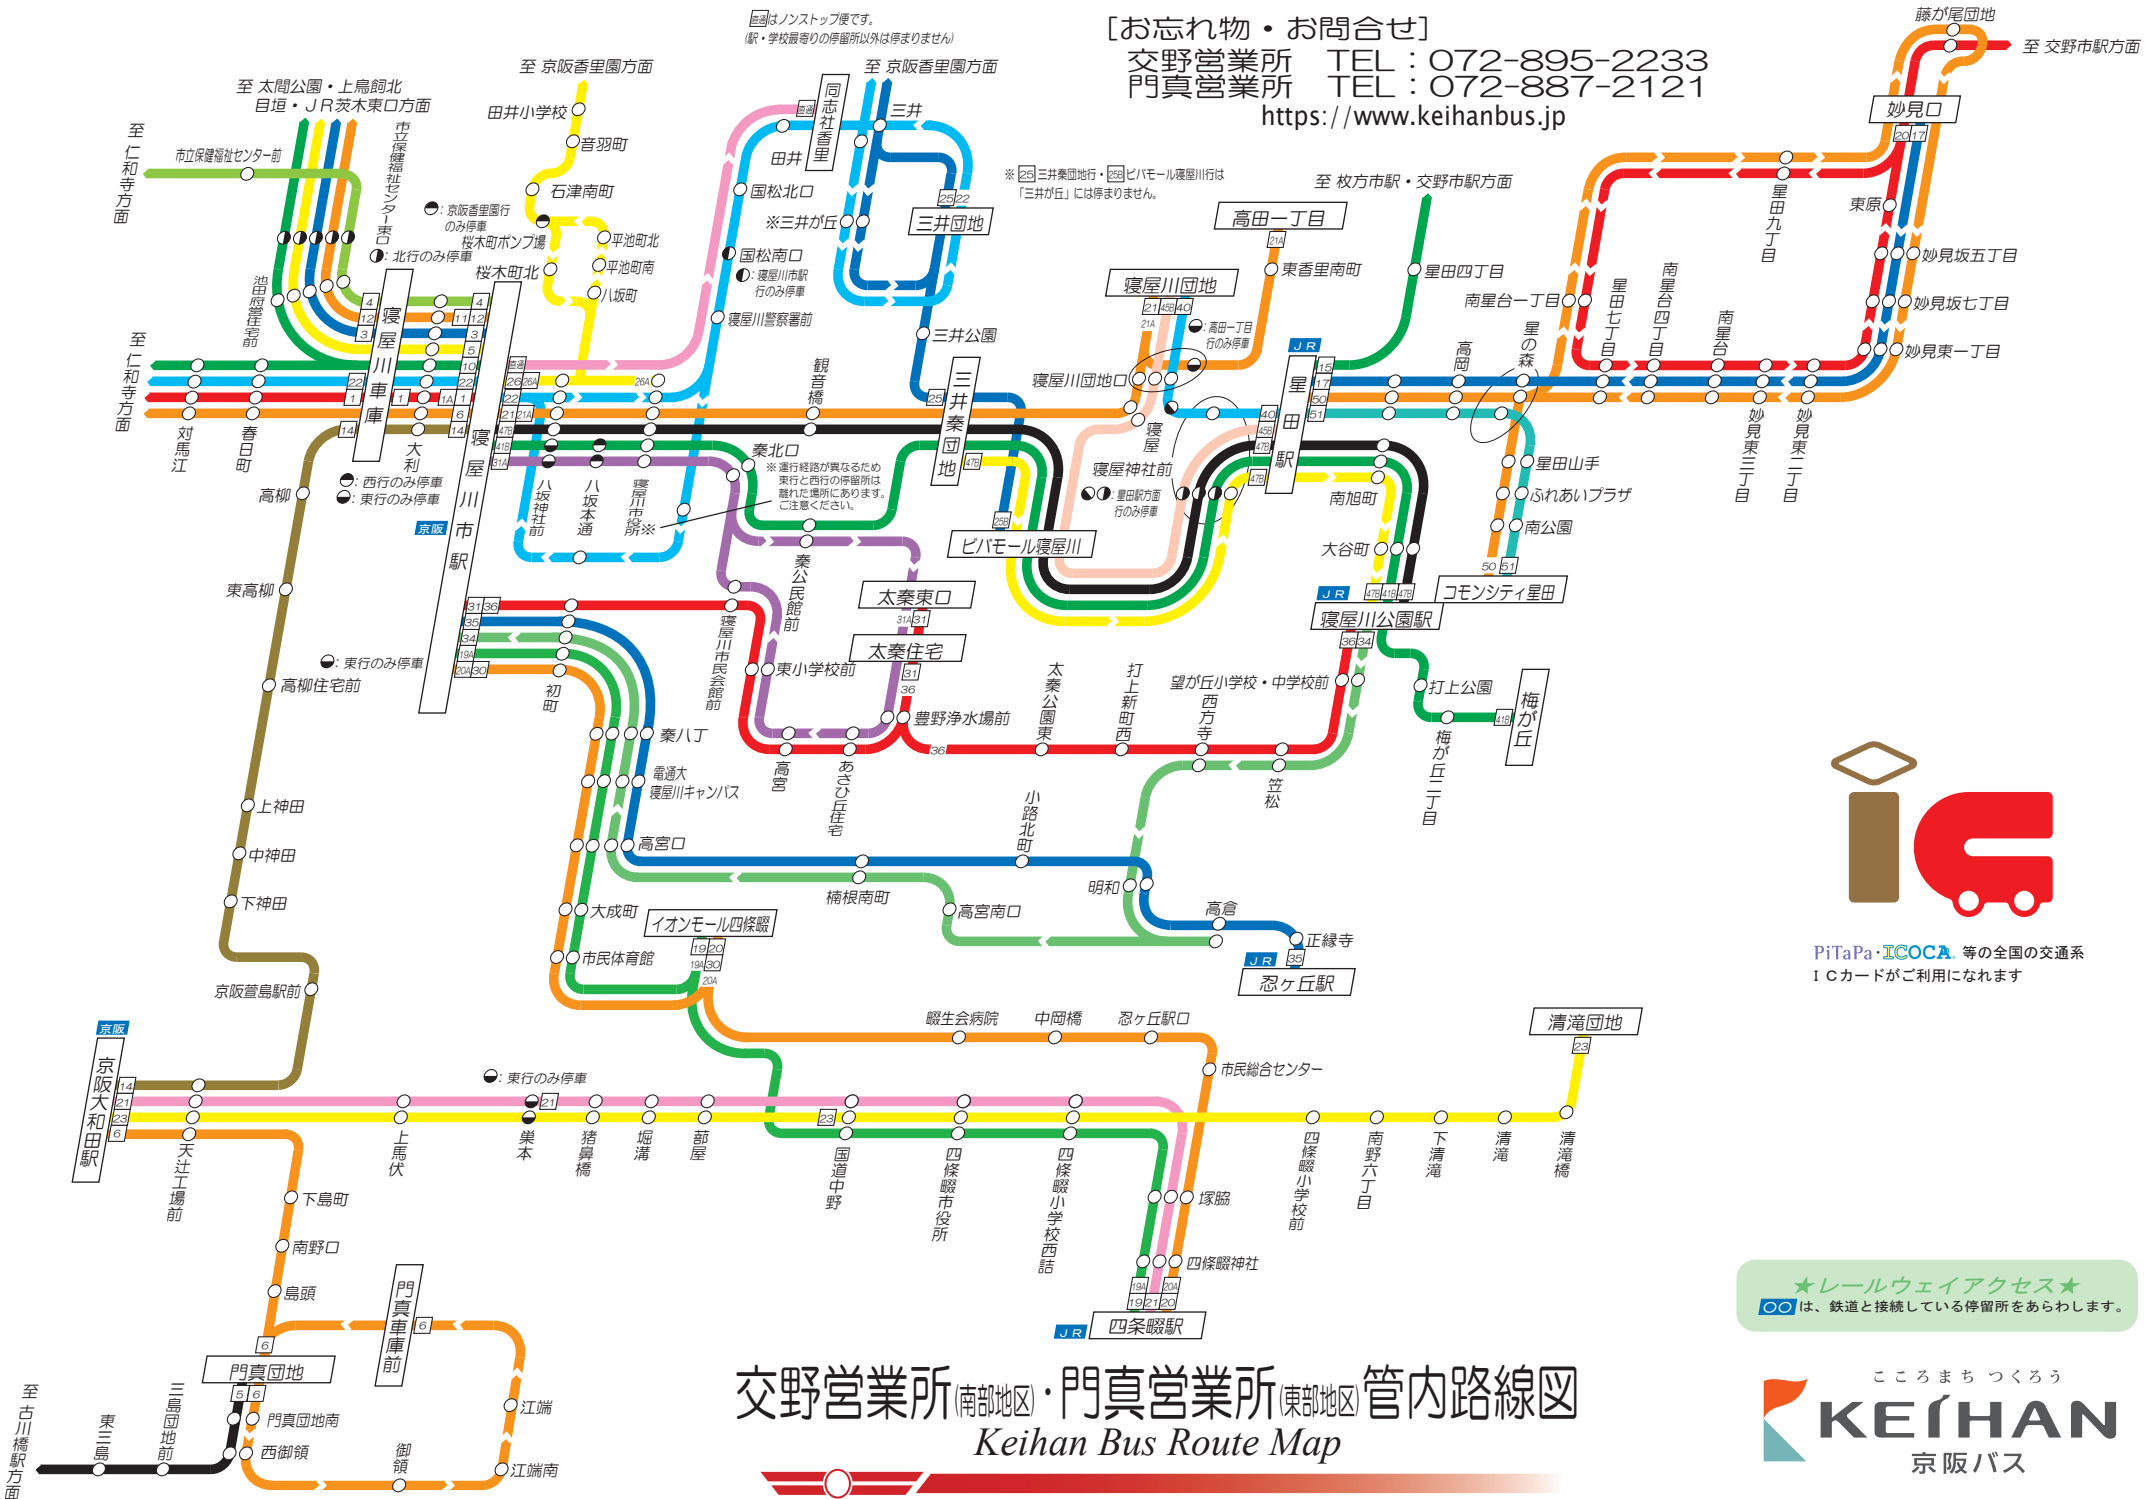

■はノンストップ便です。
(駅・学校最寄りの停留所以外は停まりません)

[お忘れ物・お問合せ]

交野営業所 TEL: 072-895-2233

門真営業所 TEL: 072-887-2121

https://www.keihanbus.jp

PiTaPa・ICOCA 等の全国の交通系 ICカードがご利用になれます

★レールウェイアクセス★
■は、鉄道と接続している停留所をあらわします。

交野営業所(南部地区)・門真営業所(東部地区)管内路線図 Keihan Bus Route Map

2024年10月6日現在