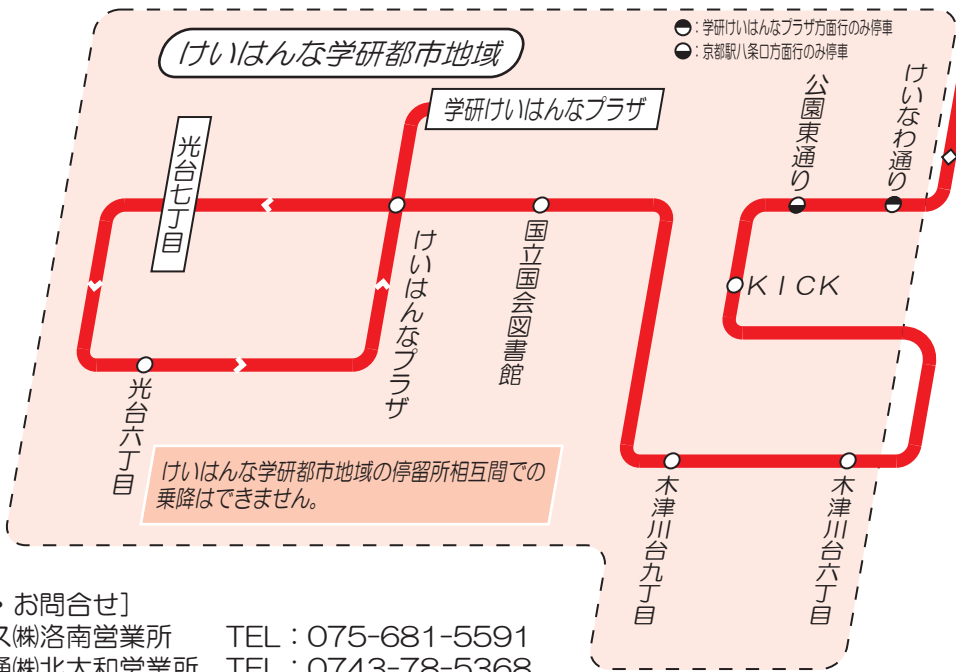

京都けいはんな線 運行系統図

Keihan Bus Route Map

2020年4月1日現在

PiTaPa・ICOCA 等の全国の交通系
ICカードがご利用になれます

運賃
片道: 大人750円・小児380円

京都駅側各停留所 ↔ けいはんな学研都市地域各停留所

※ 京都駅側の停留所相互間並びにけいはんな学研都市地域停留所相互間での乗降は出来ません。

[お忘れ物・お問合せ]
京阪バス(株)洛南営業所 TEL: 075-681-5591
奈良交通(株)北大和営業所 TEL: 0743-78-5368