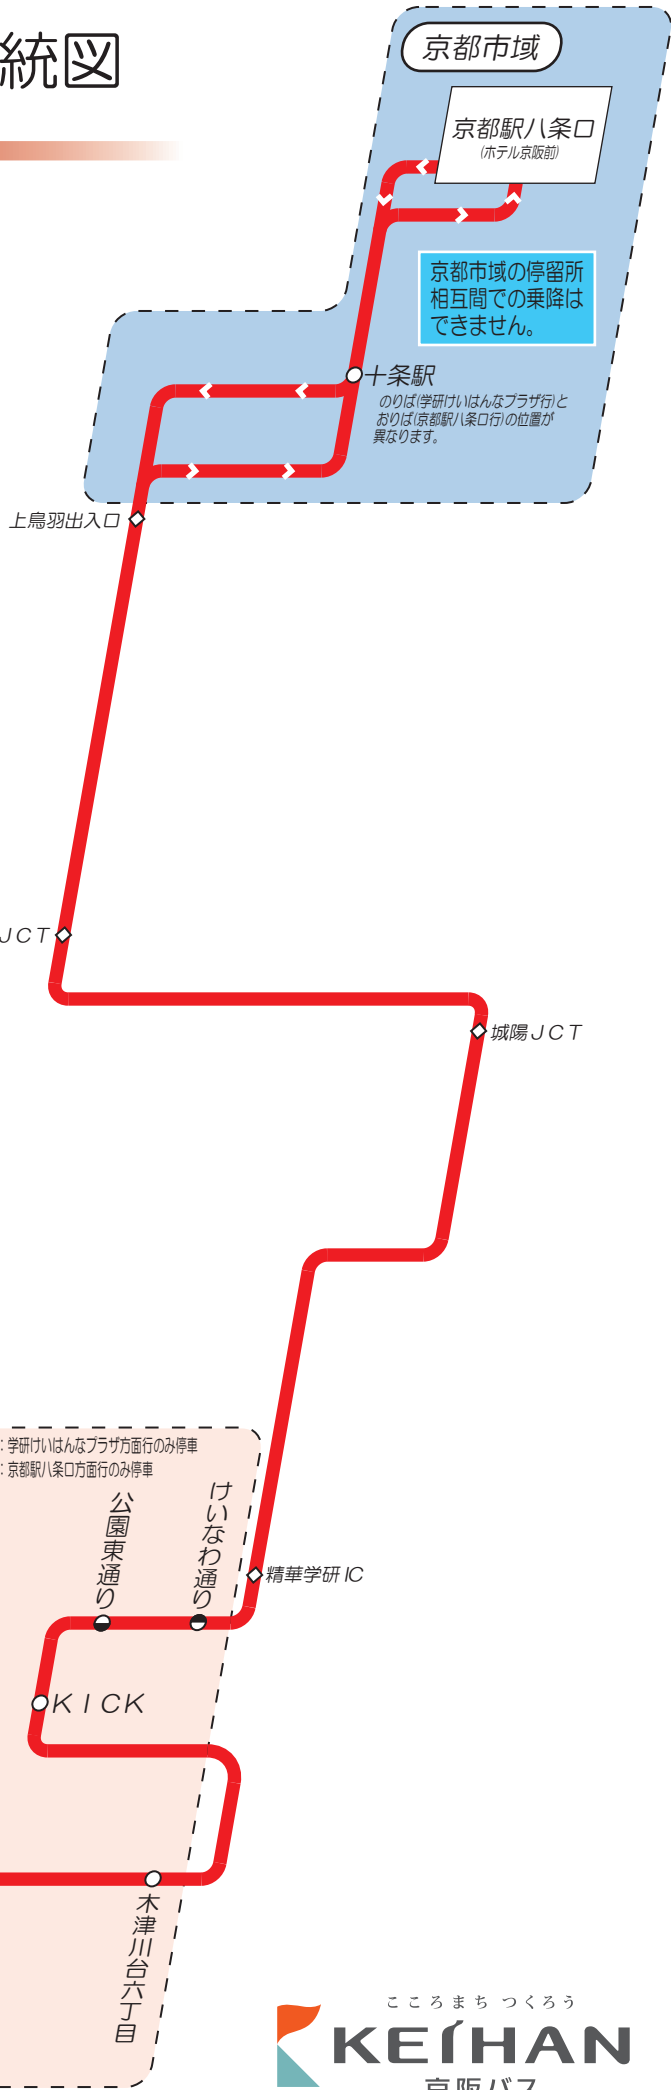

京都けいはんな線 運行系統図

Keihan Bus Route Map

2018年10月1日現在

PiTaPa・ICOCA 等の全国の交通系
ICカードがご利用になれます

運賃
片道: 大人700円・小児350円

京都駅側各停留所 ↔ けいはんな学研都市地域各停留所

※ 京都駅側の停留所相互間並びにけいはんな学研都市地域停留所相互間での乗降は出来ません。

[お忘れ物・お問合せ]
京阪バス(株)洛南営業所 TEL: 075-681-5591
奈良交通(株)北大和営業所 TEL: 0743-78-5368