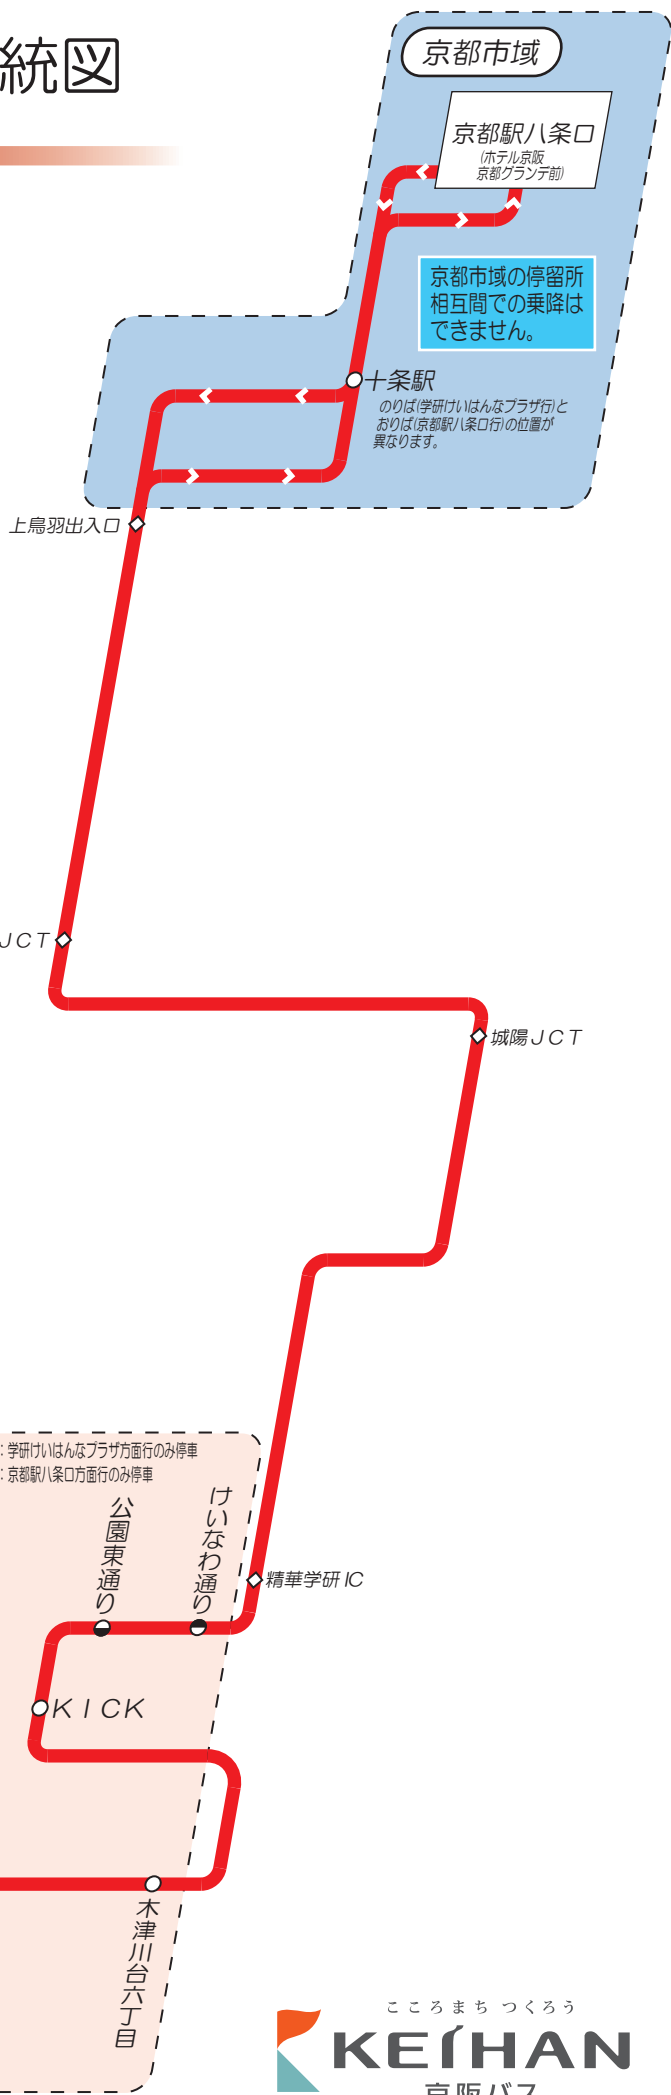

京都けいはんな線 運行系統図

Keihan Bus Route Map

2020年4月1日現在

PiTaPa・ICOCA 等の全国の交通系
ICカードがご利用になれます

運賃
片道: 大人750円・小児380円

京都駅側各停留所 ↔ けいはんな学研都市地域各停留所

※ 京都駅側の停留所相互間並びにけいはんな学研都市地域停留所相互間での乗降は出来ません。

[お忘れ物・お問合せ]
京阪バス(株)洛南営業所 TEL: 075-681-5591
奈良交通(株)北大和営業所 TEL: 0743-78-5368