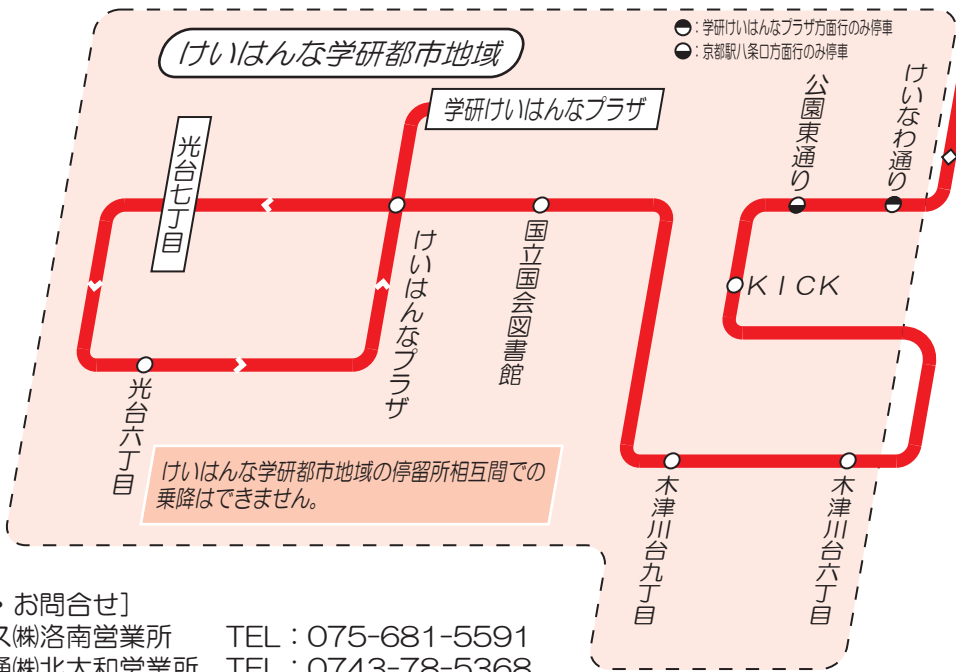

京都けいはんな線 運行系統図

Keihan Bus Route Map

2018年10月1日現在

PiTaPa・ICOCA 等の全国の交通系
ICカードがご利用になれます

運賃
片道: 大人700円・小児350円

京都駅側各停留所 ↔ けいはんな学研都市地域各停留所

※ 京都駅側の停留所相互間並びにけいはんな学研都市地域停留所相互間での乗降は出来ません。

[お忘れ物・お問合せ]
京阪バス(株)洛南営業所 TEL: 075-681-5591
奈良交通(株)北大和営業所 TEL: 0743-78-5368