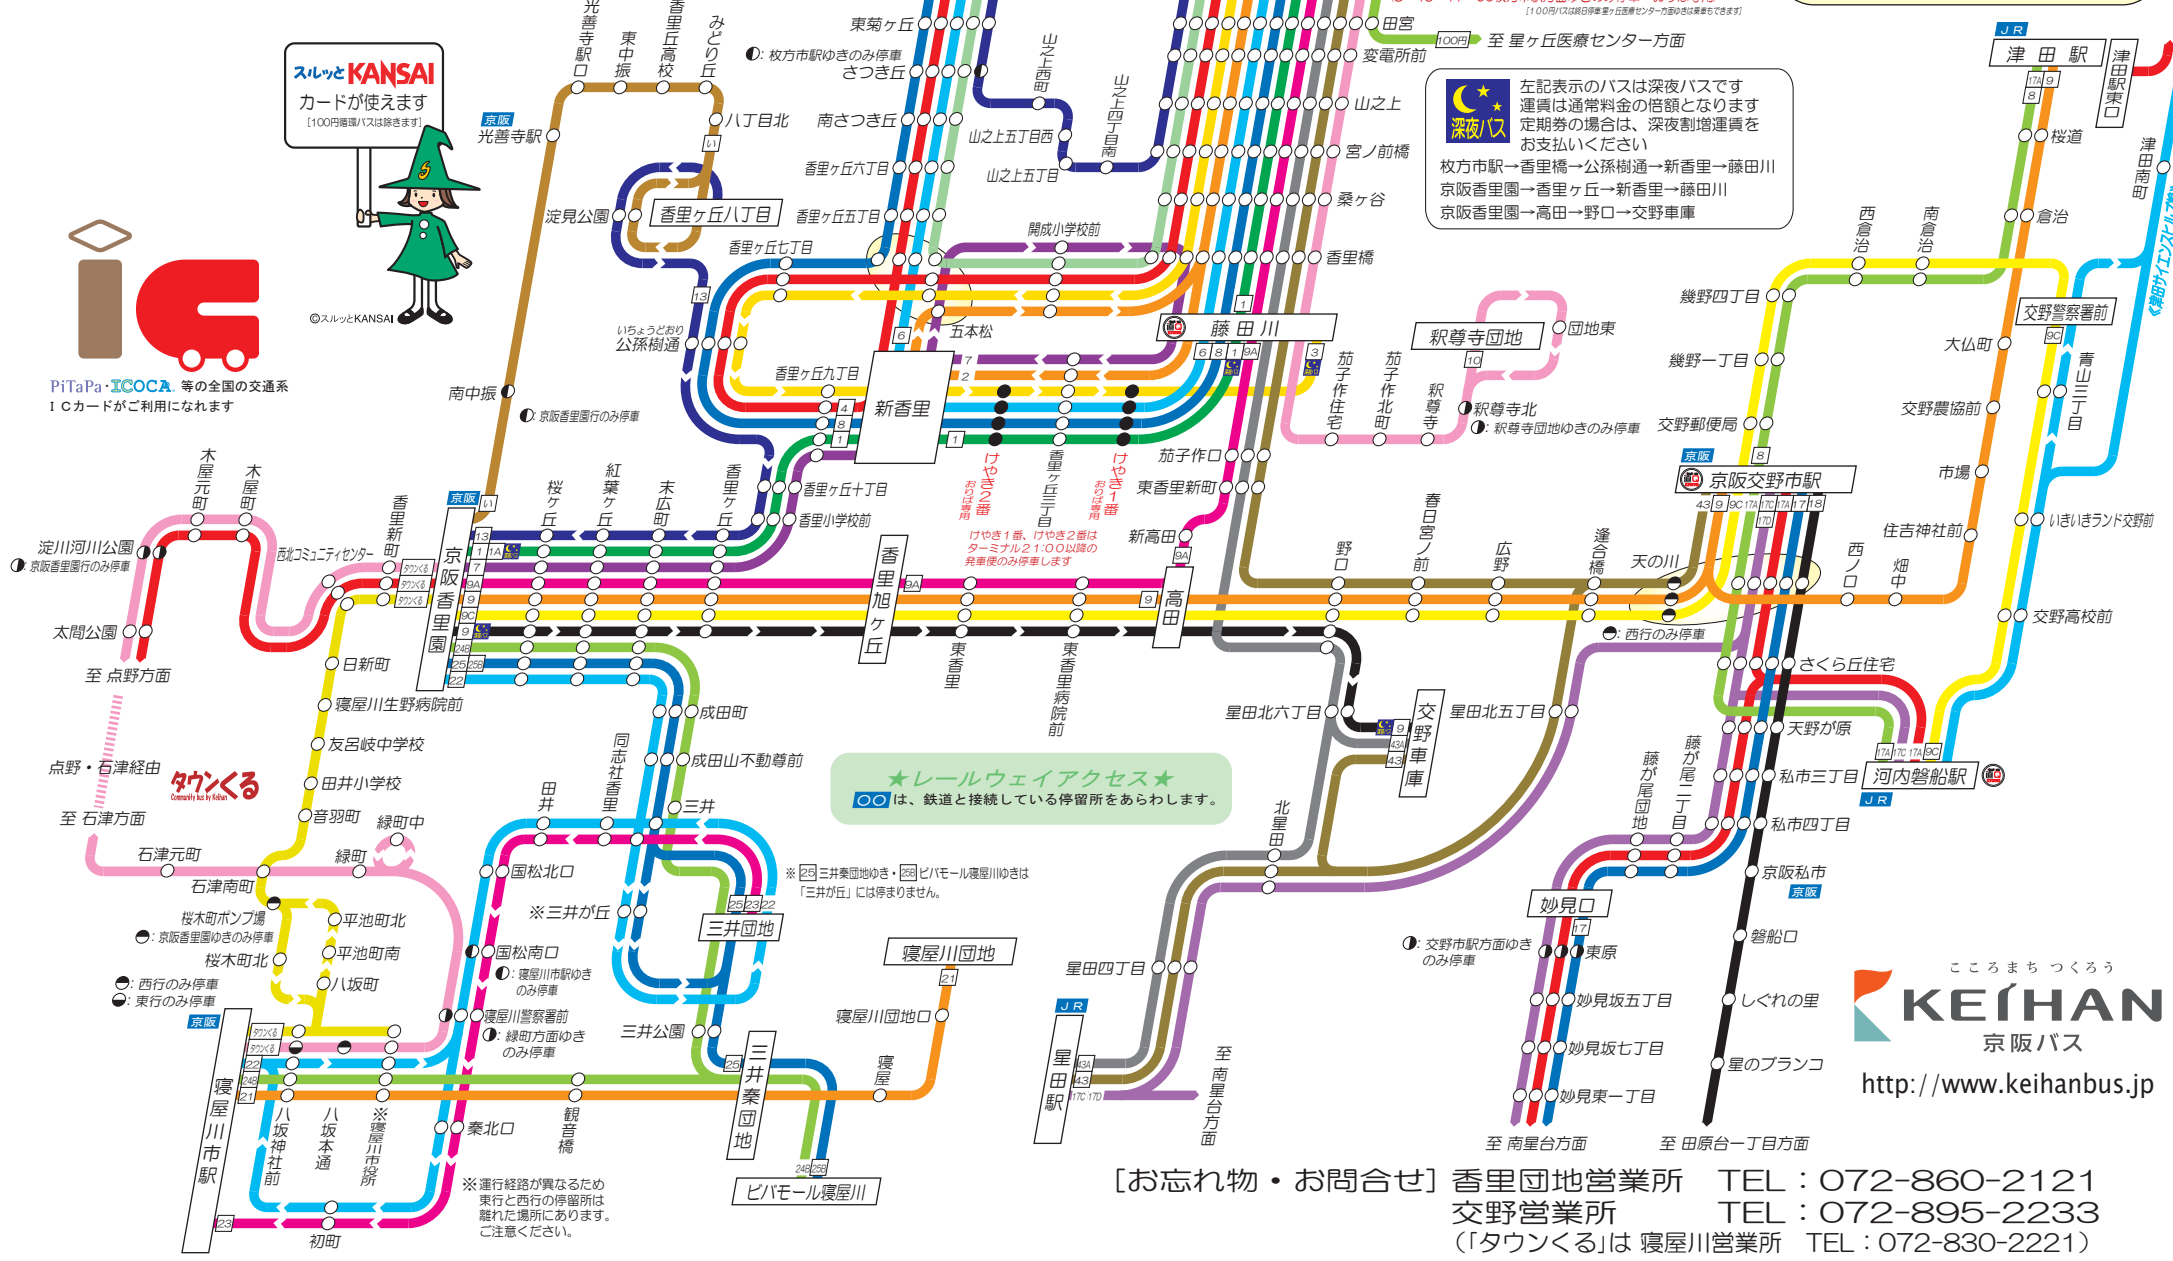

香里団地営業所・交野営業所(北部地区)管内路線図

Keihan Bus Route Map

平成28年12月3日現在

©スロットとKANSAI

PiTaPa・ICOCA等の全国の交通系ICカードがご利用になれます

上記表示の停留所は「ダイレクトエクスプレス直Q京都」号が停まります。詳しくは「ダイレクトエクスプレス直Q京都」号の路線図をご覧ください。

津田駅東口/河内船橋駅〜津田サイエンスヒルズ方面につきましては、「津田サイエンスヒルズ線」路線図をご覧ください。

深夜バス
左記表示のバスは深夜バスです。運賃は通常料金の倍額となります。定期券の場合は、深夜割増運賃をお支払いください。
枚方市駅→香里橋→公孫樹通→新香里→藤田川
京阪香里園→香里ヶ丘→新香里→藤田川
京阪香里園→高田→野口→交野車庫

★レールウェイアクセス★
〇〇は、鉄道と接続している停留所をあらわします。

※ 23 三井美園ゆき・24 ビモール寝屋川ゆきは「三井が丘」には停まりません。

※ 運行経路が異なるため東行と西行の停留所は離れた場所にあります。ご注意ください。