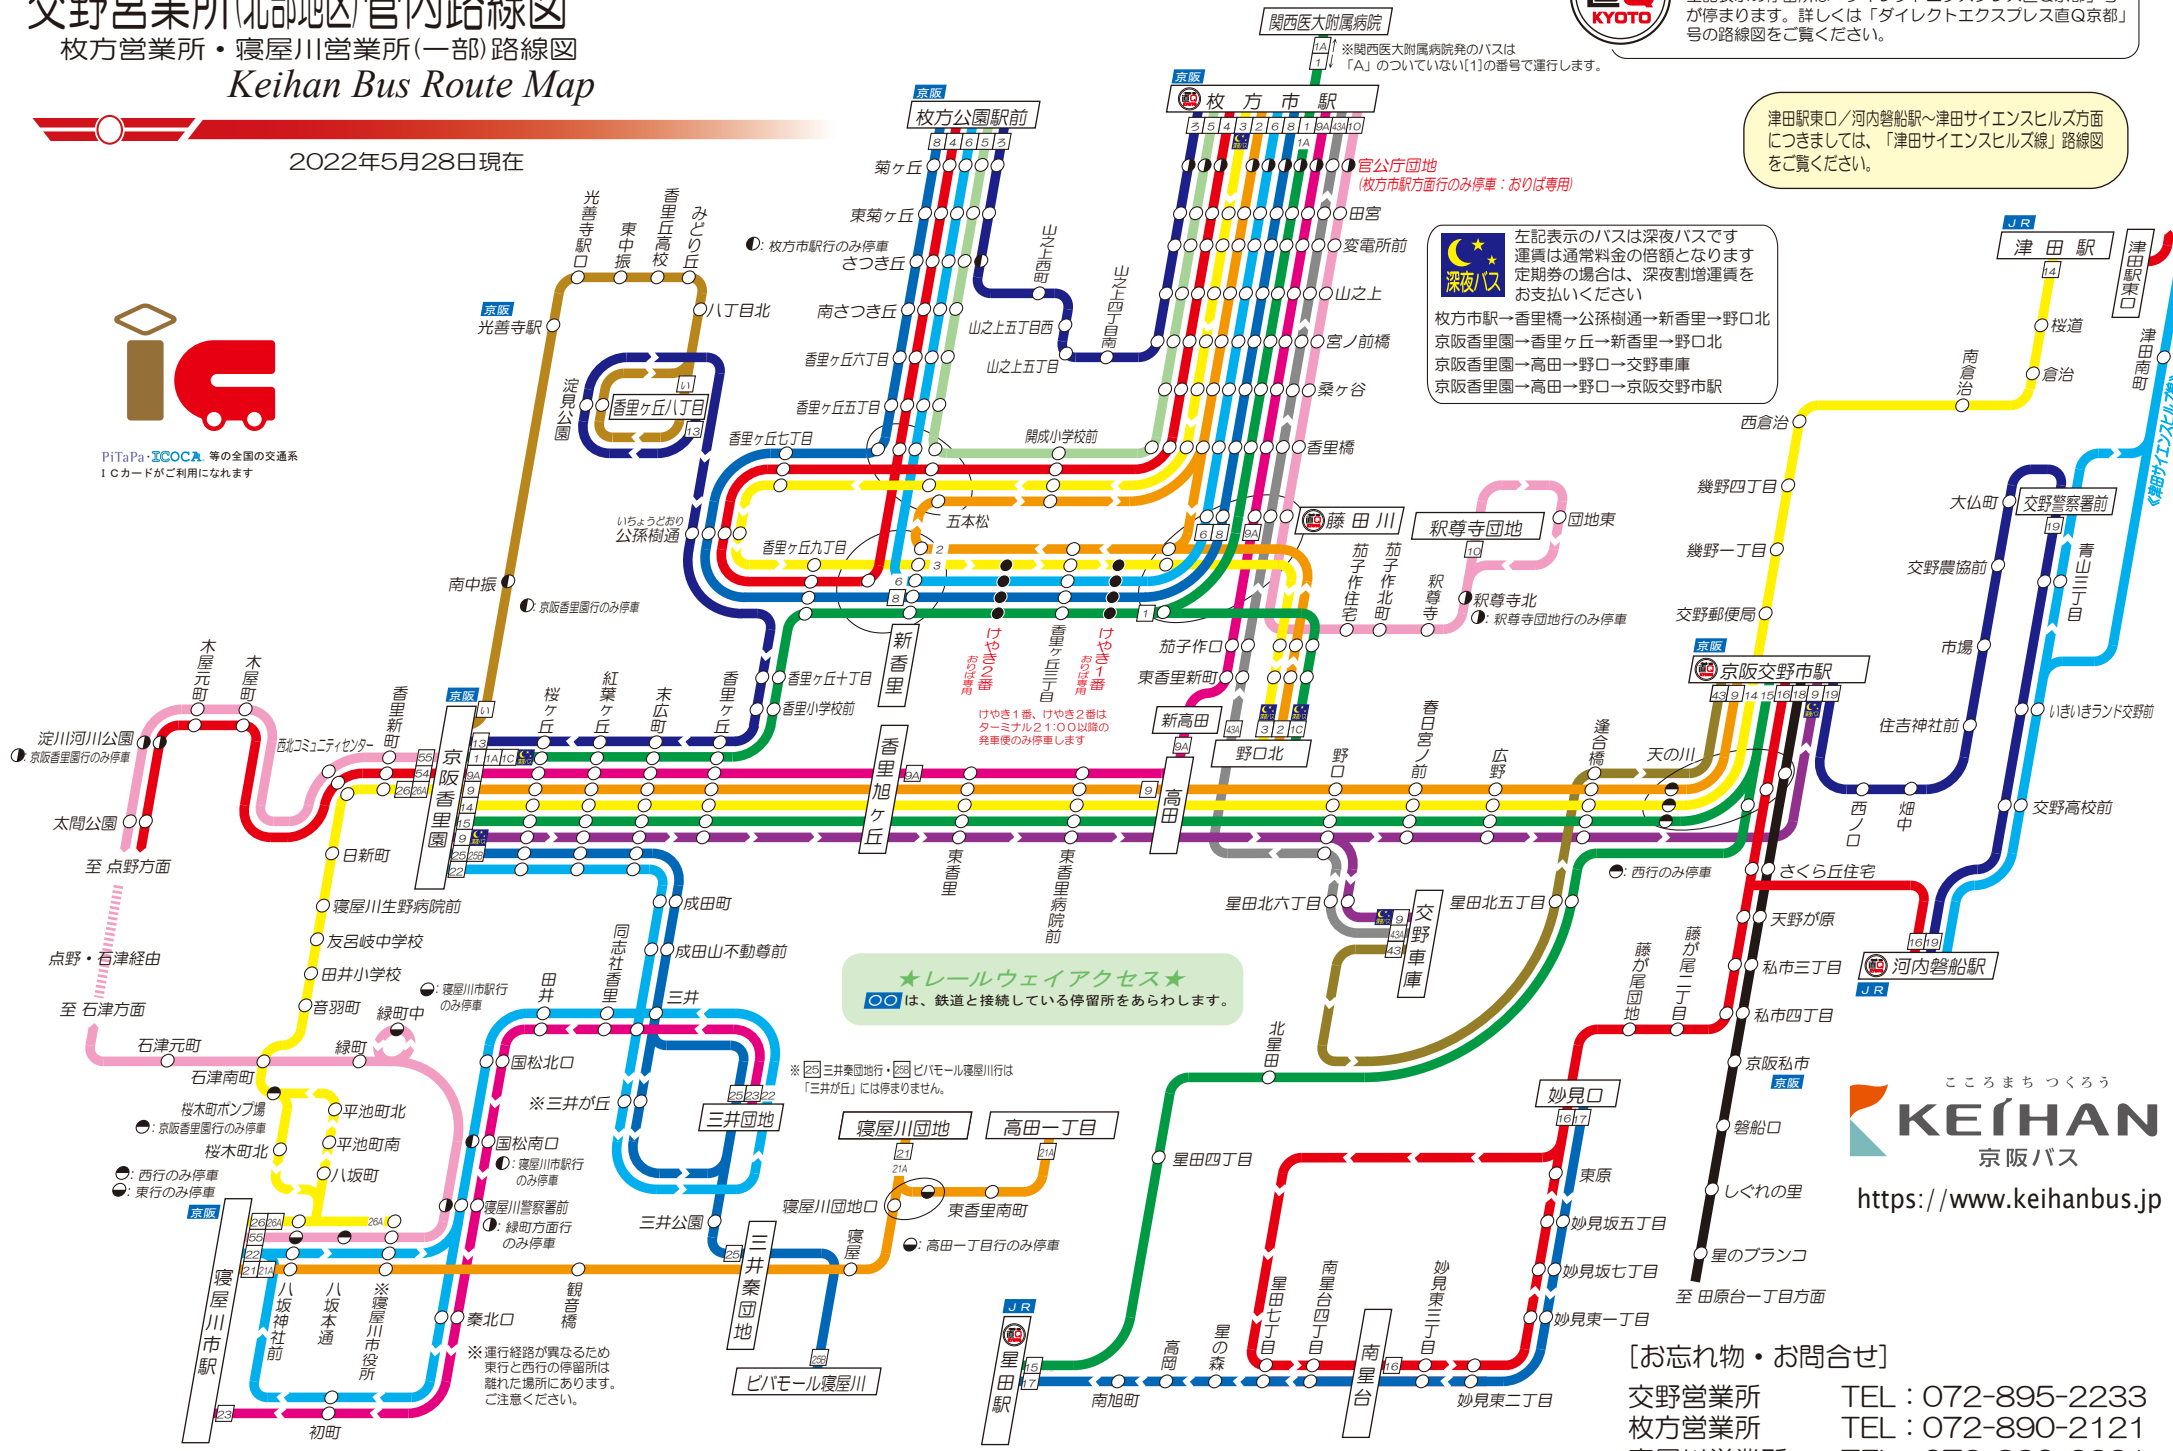

# 交野営業所(北部地区)管内路線図

## 枚方営業所・寝屋川営業所(一部)路線図

### Keihan Bus Route Map

2022年5月28日現在

PiTaPa・ICOCA 等の全国の交通系 ICカードがご利用になれます

左記表示の停留所は「ダイレクトエクスプレス直Q京都」号が停まります。詳しくは「ダイレクトエクスプレス直Q京都」号の路線図をご覧ください。

津田駅東口・河内磐船駅〜津田サイエンスヒルズ方面につきましては、「津田サイエンスヒルズ線」路線図をご覧ください。

**深夜バス**  
 左記表示のバスは深夜バスです  
 運賃は通常料金の倍額となります  
 定期券の場合は、深夜割増運賃をお支払いください  
 枚方市駅→香里橋→公孫樹通→新香里→野口北  
 京阪香里園→香里ヶ丘→新香里→野口北  
 京阪香里園→高田→野口→交野車庫  
 京阪香里園→高田→野口→京阪交野市駅

**★レールウェイアクセス★**  
 〇〇は、鉄道と接続している停留所をあらわします。

※ 三井東団地行・ピハモール寝屋川行は「三井が丘」には停まりません。

※ 運行経路が異なるため東行と西行の停留所は離れた場所にあります。ご注意ください。

**【お忘れ物・お問合せ】**  
 交野営業所 TEL: 072-895-2233  
 枚方営業所 TEL: 072-890-2121  
 寝屋川営業所 TEL: 072-830-2221