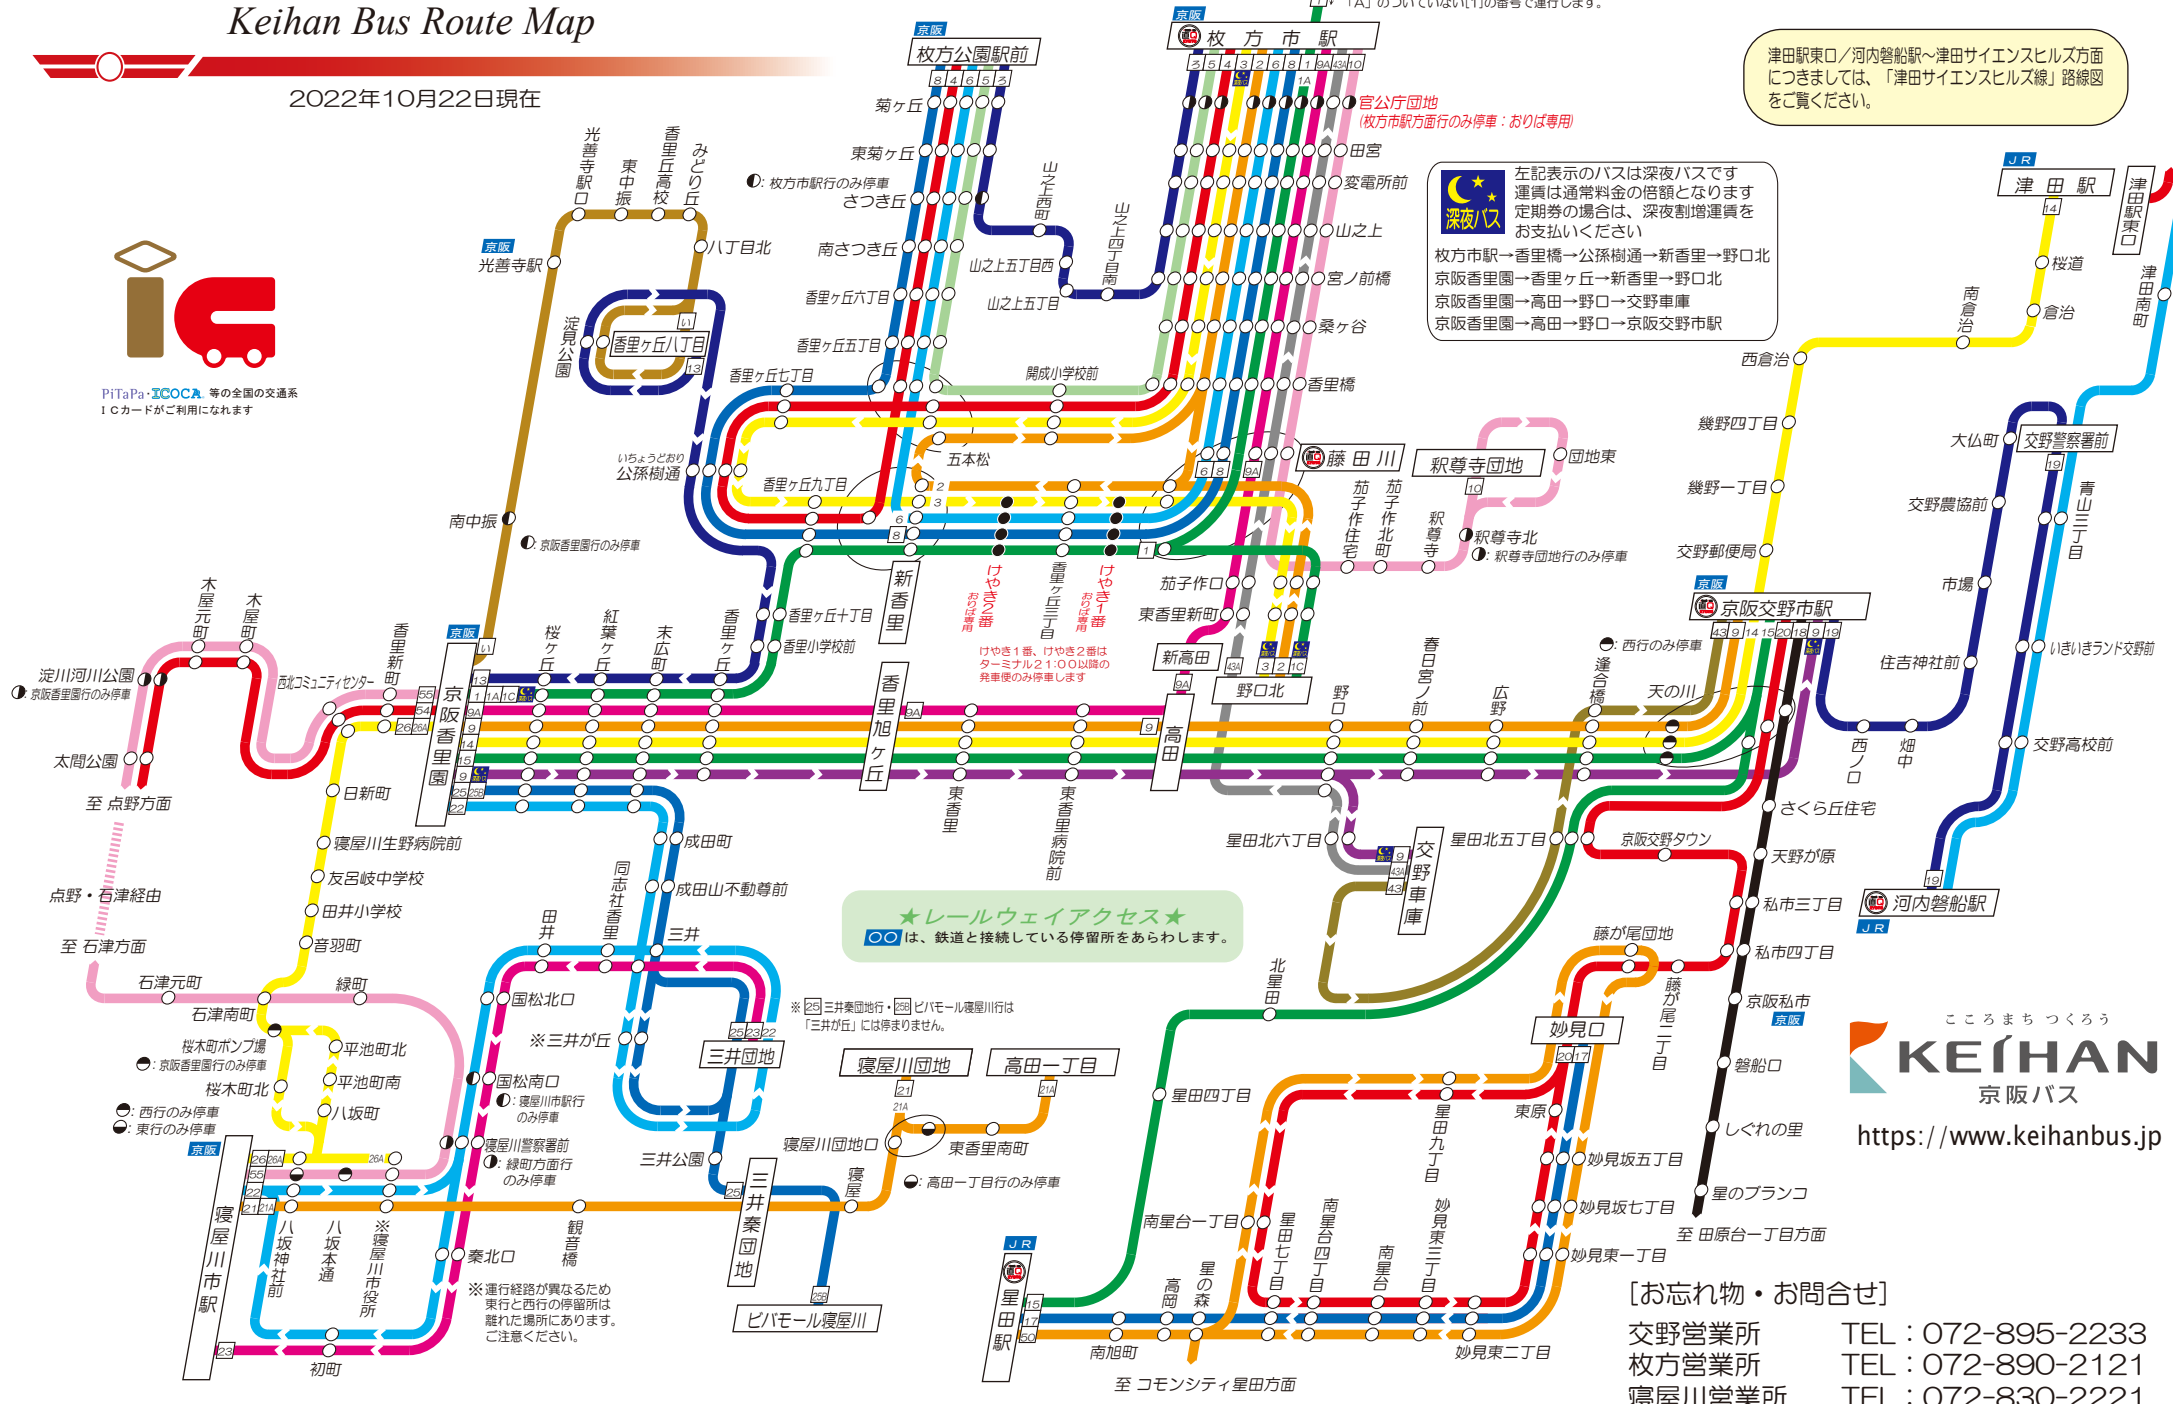

交野営業所(北部地区)管内路線図

枚方営業所・寝屋川営業所(一部)路線図

Keihan Bus Route Map

2022年10月22日現在

PiTaPa・ICOCA等の全国の交通系ICカードがご利用になれます

左記表示の停留所は「ダイレクトエクスプレス直Q京都」号が停まります。詳しくは「ダイレクトエクスプレス直Q京都」号の路線図をご覧ください。

津田駅東口・河内磐船駅〜津田サイエンスヒルズ方面につきましては、「津田サイエンスヒルズ線」路線図をご覧ください。

深夜バス
左記表示のバスは深夜バスです。運賃は通常料金の倍額となります。定期券の場合は、深夜割増運賃をお支払いください。
枚方市駅→香里橋→公孫樹通→新香里→野口北
京阪香里園→香里ヶ丘→新香里→野口北
京阪香里園→高田→野口→交野車庫
京阪香里園→高田→野口→京阪交野市駅

★レールウェイアクセス★
●は、鉄道と接続している停留所をあらわします。

※29 三井東団地行・29B ビハモール寝屋川行は「三井が丘」には停まりません。

※運行経路が異なるため東行と西行の停留所は離れた場所にあります。ご注意ください。

こころまちつくろう
KEIHAN
京阪バス
<https://www.keihanbus.jp>

【お忘れ物・お問合せ】
交野営業所 TEL: 072-895-2233
枚方営業所 TEL: 072-890-2121
寝屋川営業所 TEL: 072-830-2221