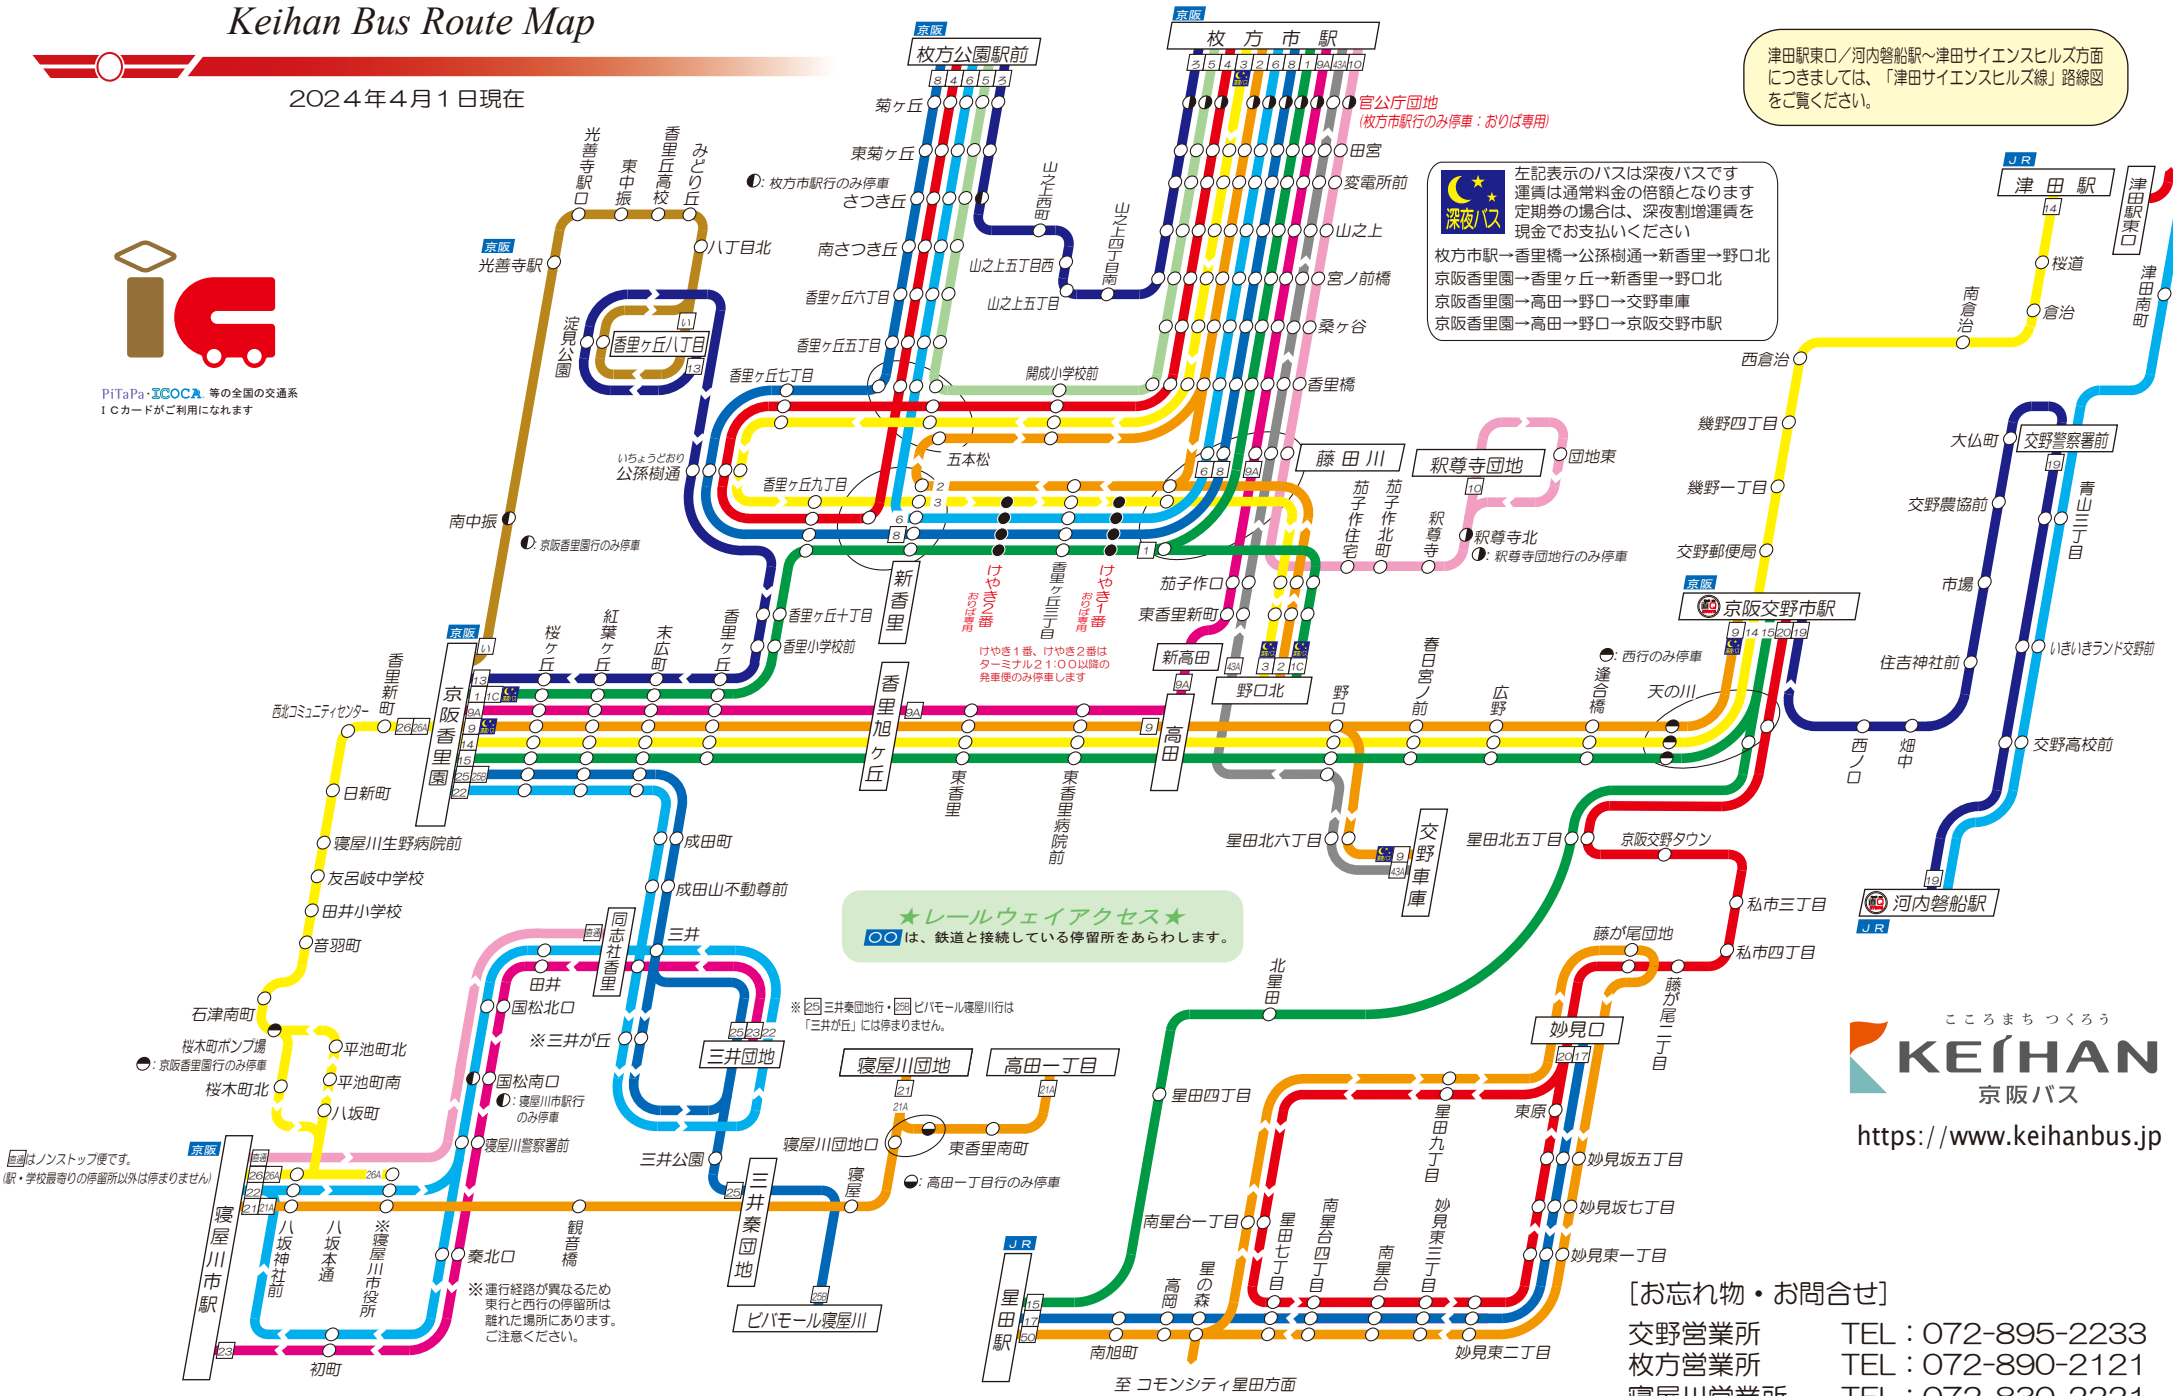

交野営業所(北部地区)管内路線図

枚方営業所・寝屋川営業所(一部)路線図

Keihan Bus Route Map

2024年4月1日現在

PiTaPa・ICOCA等の全国の交通系ICカードがご利用になれます

左記表示の停留所は「ダイレクトエクスプレス直Q京都」号が停まります。詳しくは「ダイレクトエクスプレス直Q京都」号の路線図をご覧ください。

津田駅東口/河内磐船駅~津田サイエンスビルズ方面につきましては、「津田サイエンスビルズ線」路線図をご覧ください。

深夜バス
 左記表示のバスは深夜バスです
 運賃は通常料金の倍額となります
 定期券の場合は、深夜割増運賃を
 現金でお支払いください
 枚方市駅→香里橋→公孫樹通→新香里→野口北
 京阪香里園→香里ヶ丘→新香里→野口北
 京阪香里園→高田→野口→交野車庫
 京阪香里園→高田→野口→京阪交野市駅

★レールウェイアクセス★
 〇〇は、鉄道と接続している停留所をあらわします。

■はノンストップ便です。
 (駅・学校最寄りの停留所以外は停まります)

※運行経路が異なるため
 東行と西行の停留所は
 離れた場所にあります。
 ご注意ください。

※29 三井楽団地・29B ビハモール寝屋川行は
 「三井が丘」には停まりません。

[お忘れ物・お問合せ]
 交野営業所 TEL: 072-895-2233
 枚方営業所 TEL: 072-890-2121
 寝屋川営業所 TEL: 072-830-2221

こころまちつくろう
KEIHAN
 京阪バス
<https://www.keihanbus.jp>