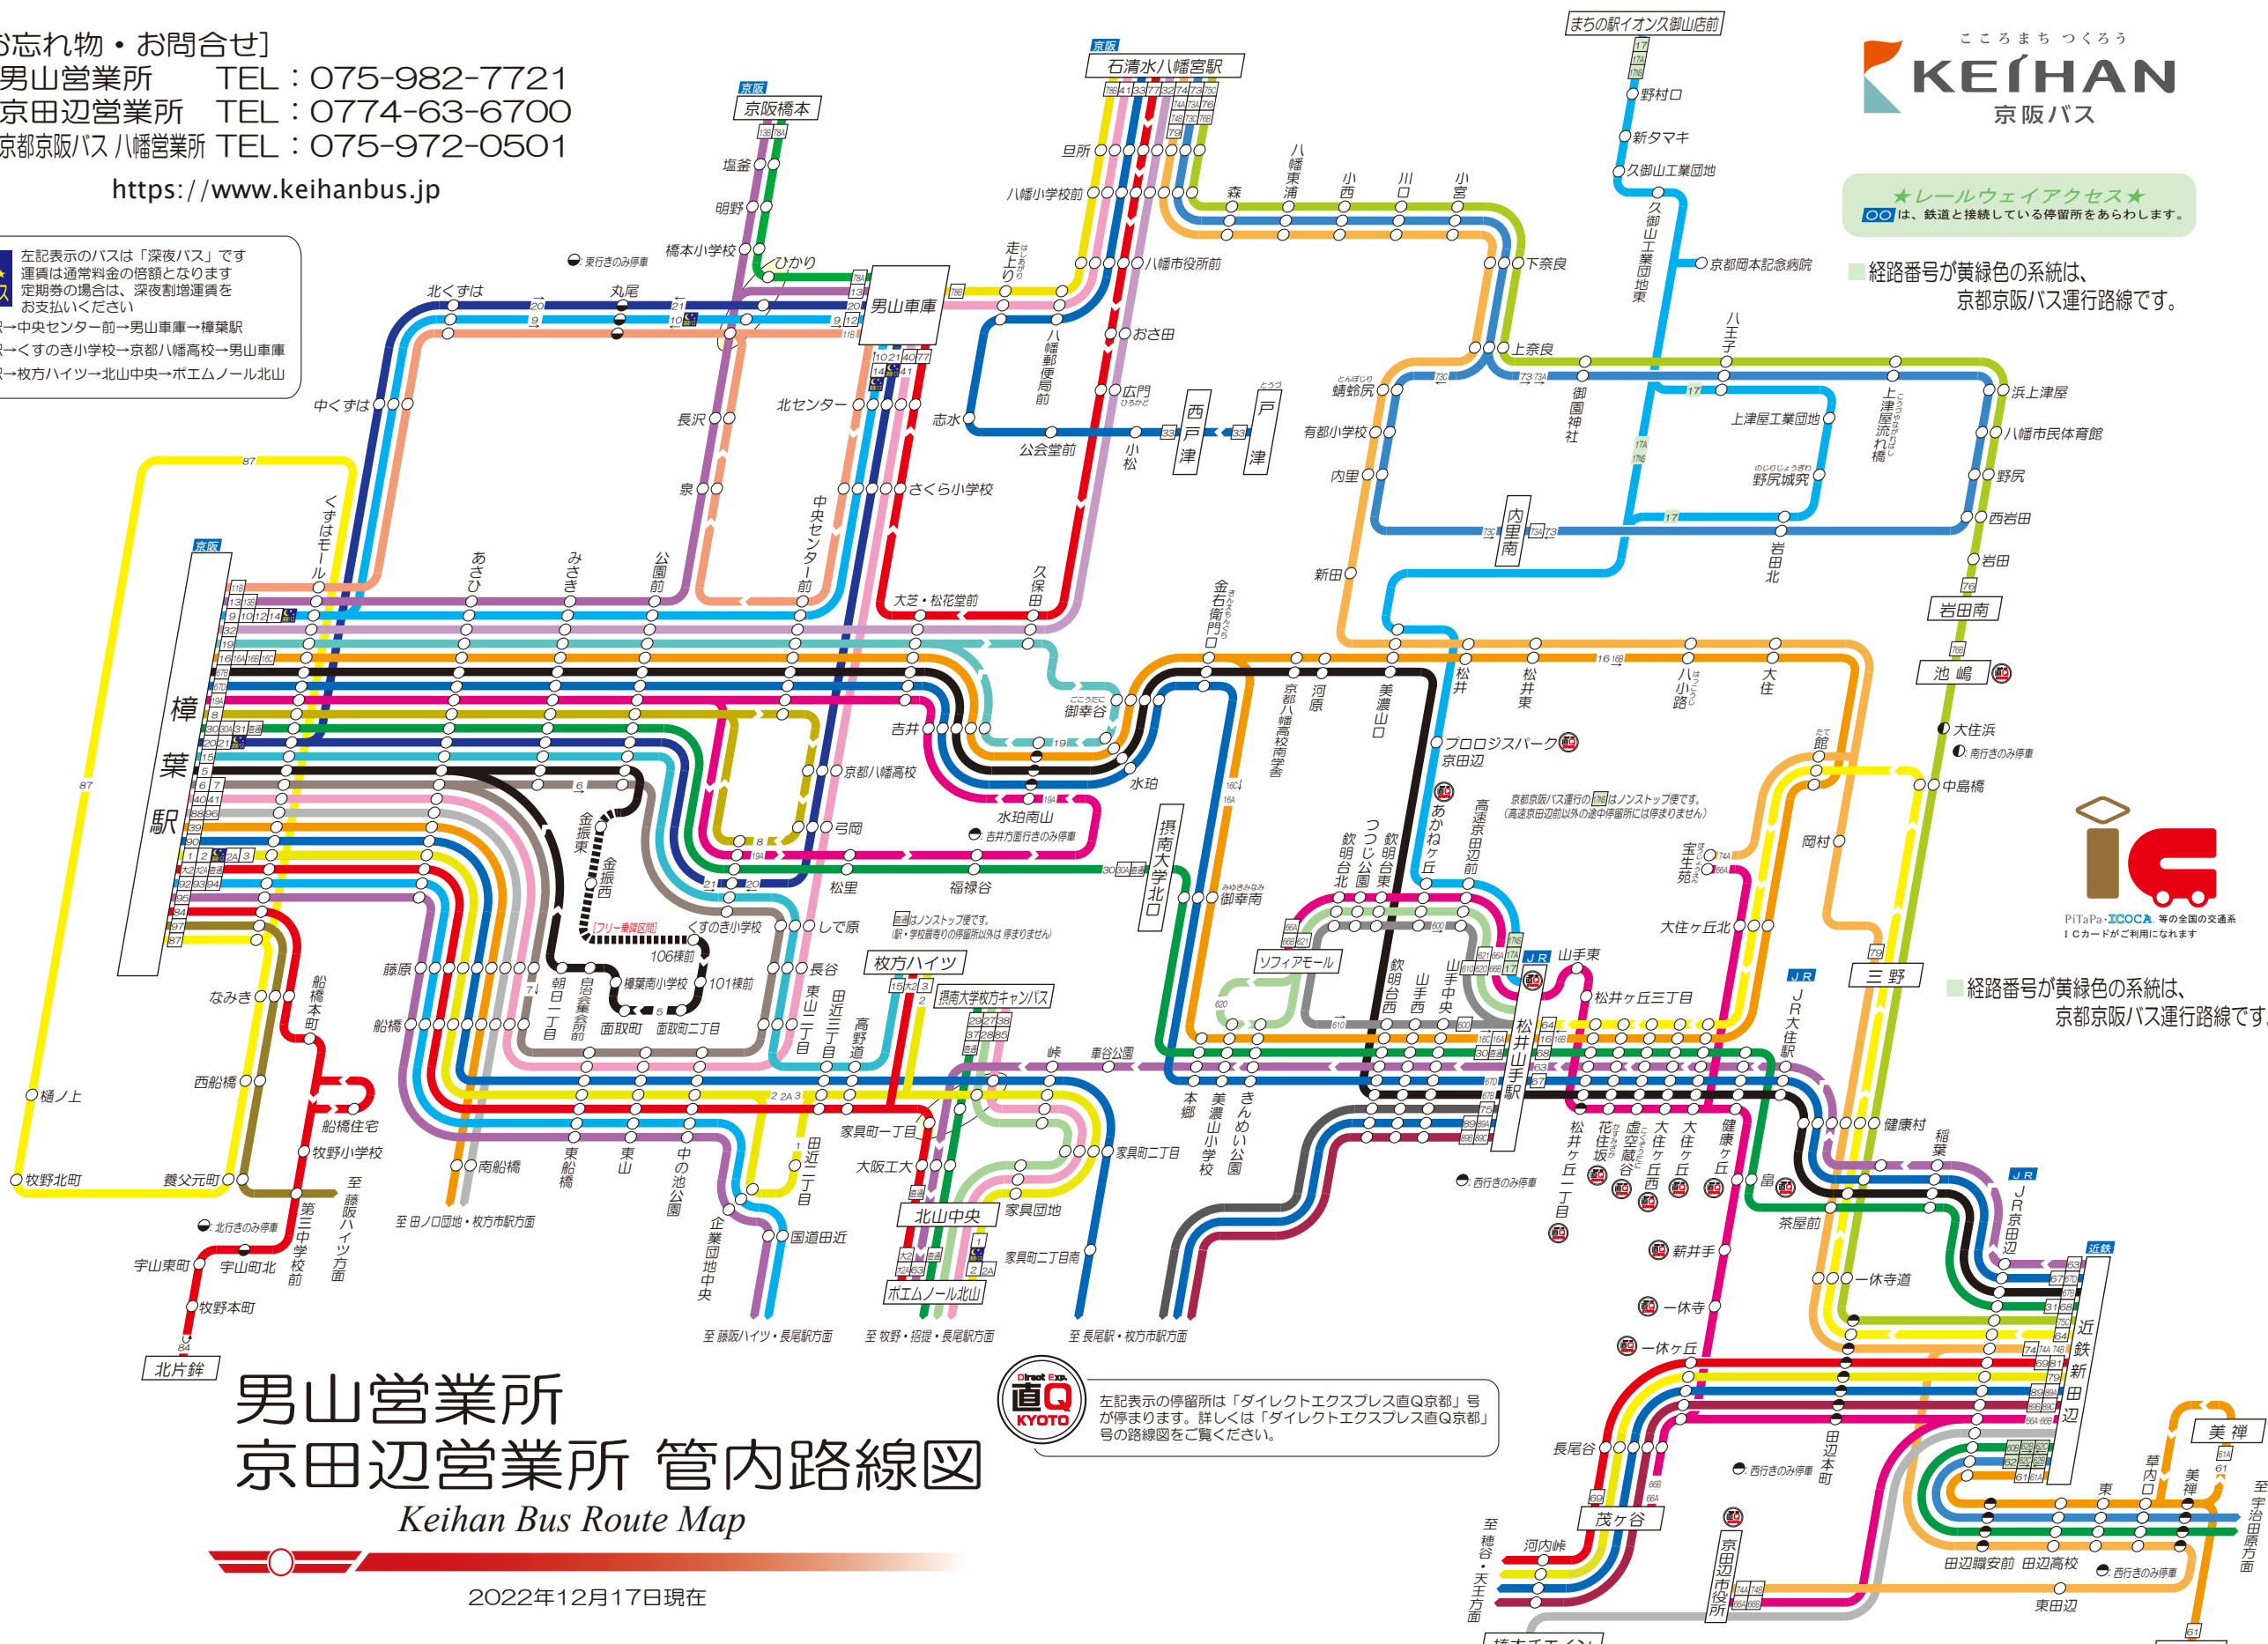

[お忘れ物・お問合せ]

男山営業所 TEL: 075-982-7721
京田辺営業所 TEL: 0774-63-6700
京都京阪バス八幡営業所 TEL: 075-972-0501

<https://www.keihanbus.jp>

深夜バス
左記表示のバスは「深夜バス」です
運賃は通常料金の倍額となります
定期券の場合は、深夜割増運賃を
お支払いください
樟葉駅→中央センター前→男山車庫→樟葉駅
樟葉駅→くすのき小学校→京都八幡高校→男山車庫
樟葉駅→枚方ハイツ→北山中央→ポエムノール北山

★レールウェイアクセス★
〇〇は、鉄道と接続している停留所をあらわします。

経路番号が黄緑色の系統は、
京都京阪バス運行路線です。

PiTaPa・iCoca 等の全国の交通系
ICカードがご利用になれます

経路番号が黄緑色の系統は、
京都京阪バス運行路線です。

男山営業所 京田辺営業所 管内路線図

Keihan Bus Route Map

2022年12月17日現在

Direct Bus 直Q KYOTO
左記表示の停留所は「ダイレクトエクスプレス直Q京都」号
が停まります。詳しくは「ダイレクトエクスプレス直Q京都」
号の路線図をご覧ください。