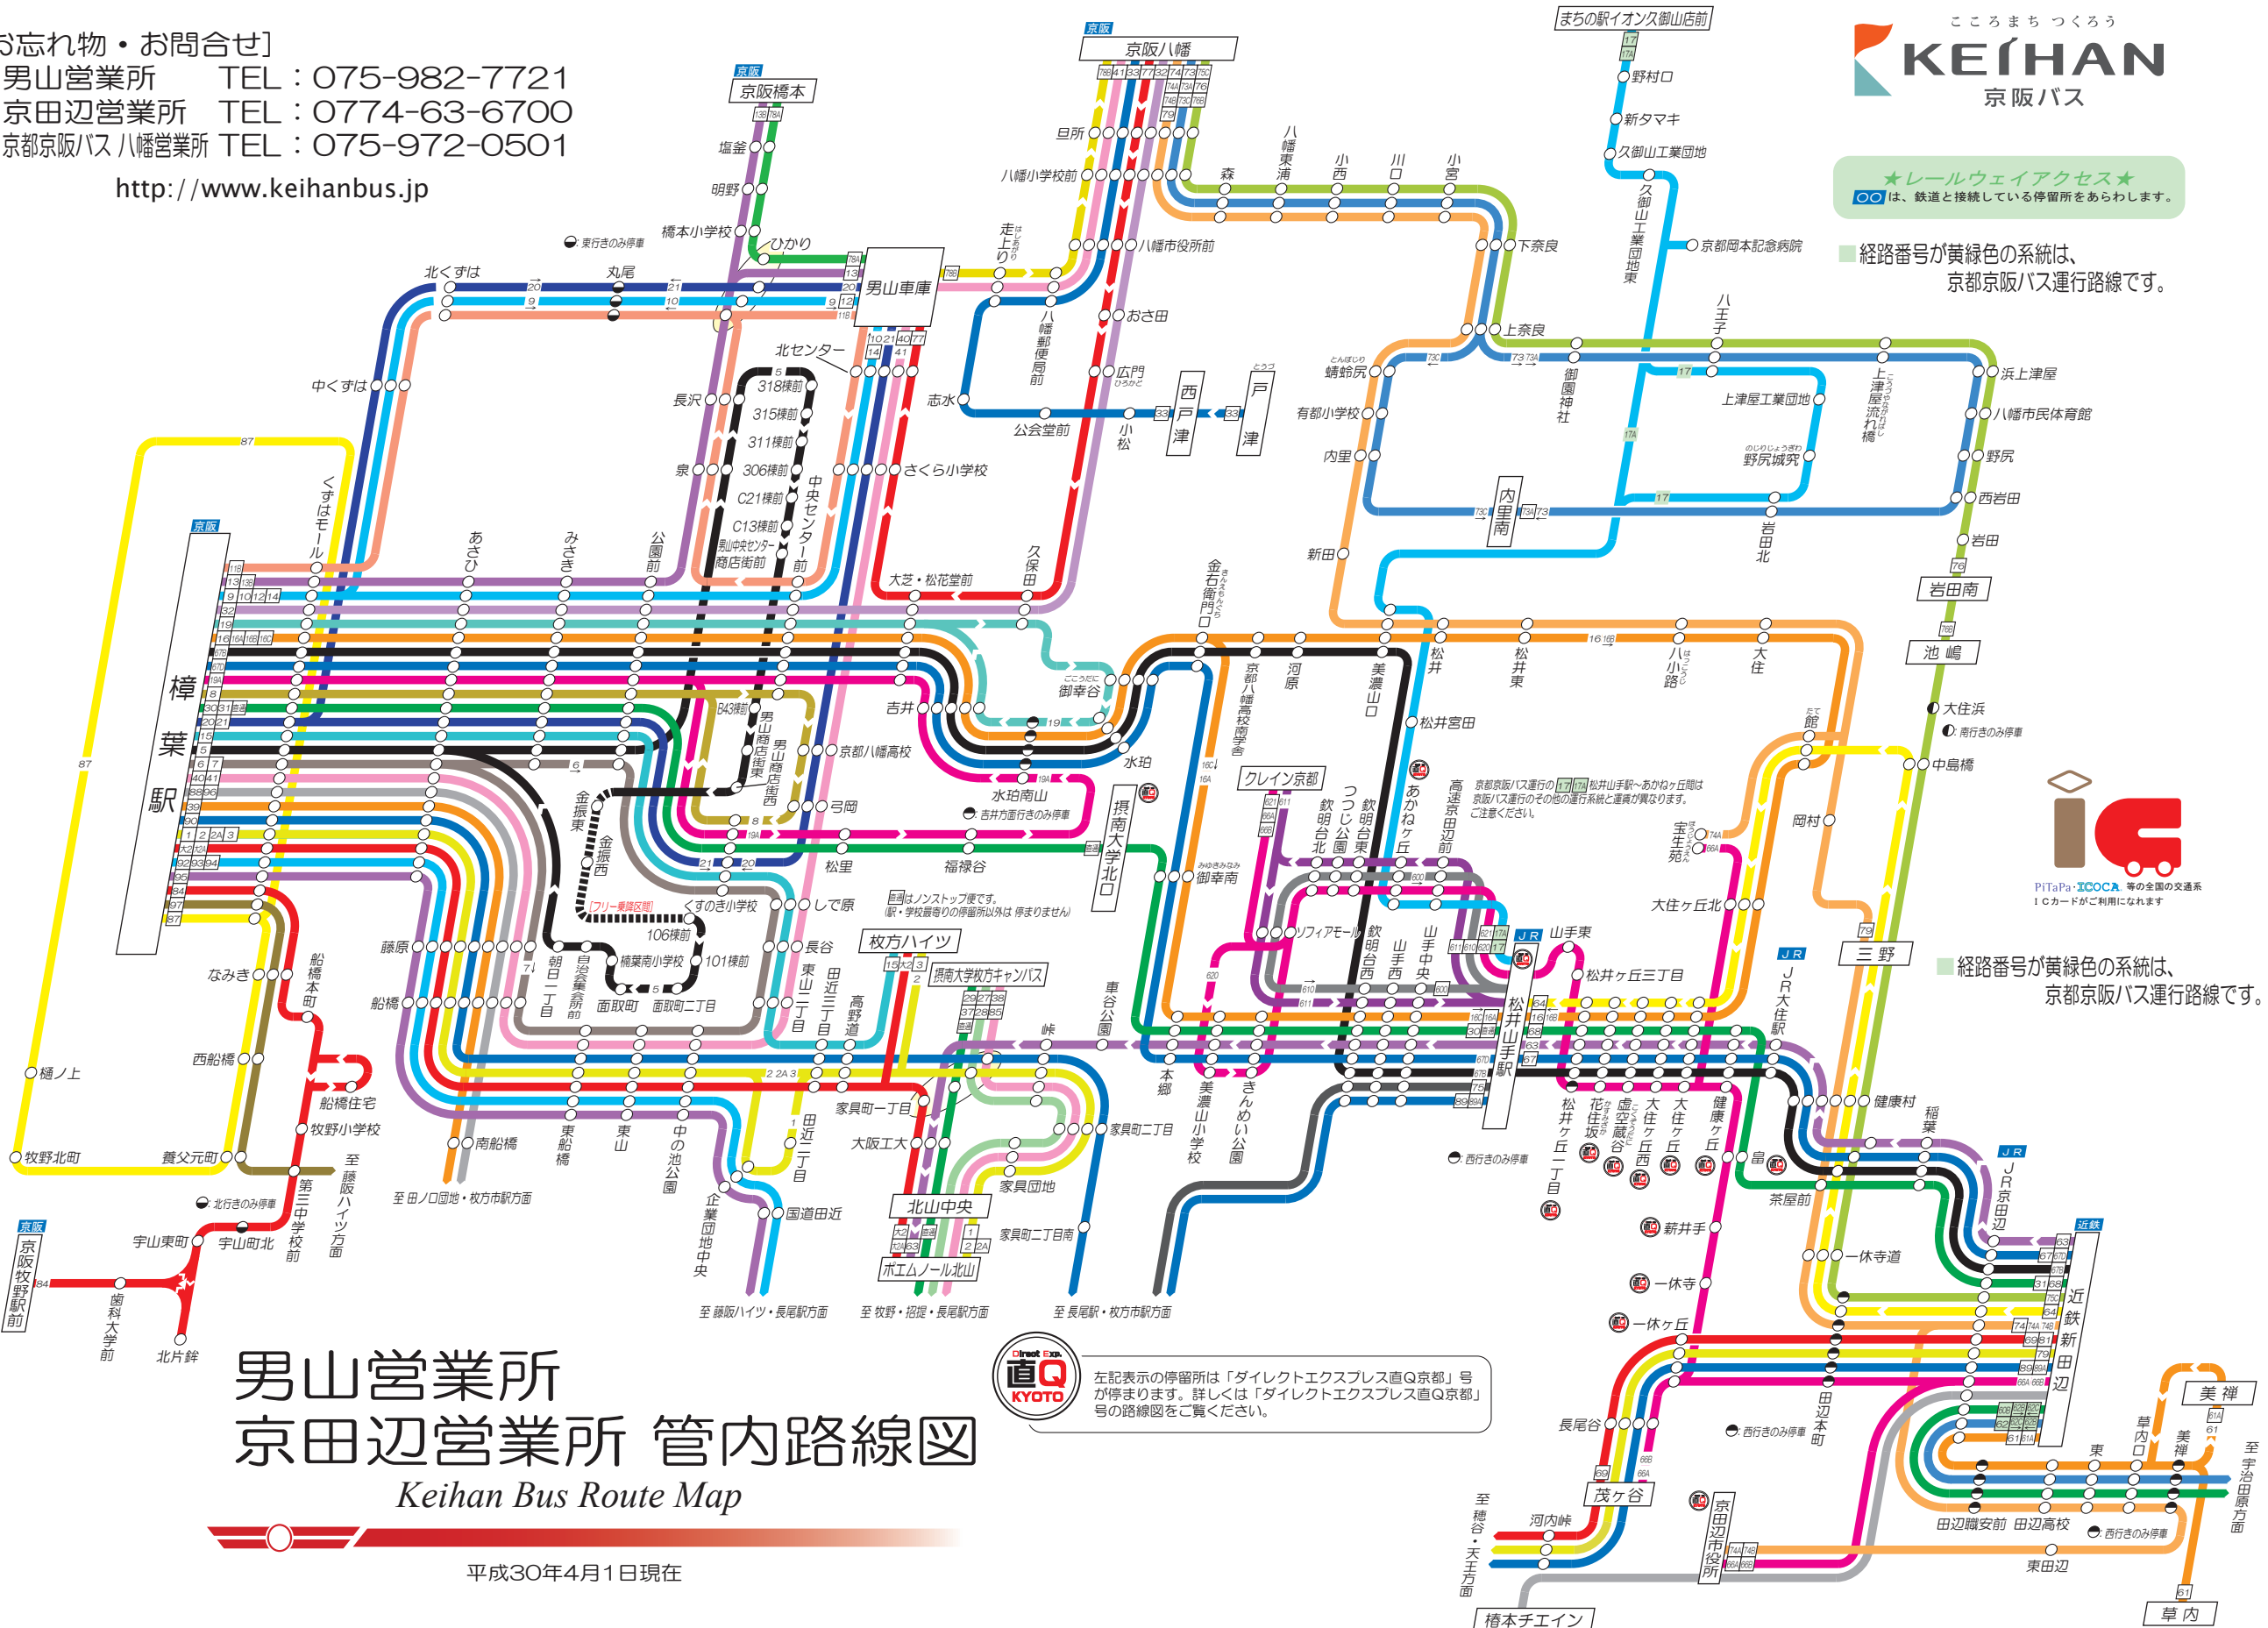

[お忘れ物・お問合せ]

男山営業所 TEL: 075-982-7721
京田辺営業所 TEL: 0774-63-6700
京都京阪バス 八幡営業所 TEL: 075-972-0501

http://www.keihanbus.jp

★レールウェイアクセス★
〇〇は、鉄道と接続している停留所をあらわします。

経路番号が黄緑色の系統は、
京都京阪バス運行路線です。

経路番号が黄緑色の系統は、
京都京阪バス運行路線です。

PiTaPa・iCoca 等の全国の交通系
ICカードがご利用になれます

男山営業所 京田辺営業所 管内路線図

Keihan Bus Route Map

平成30年4月1日現在

Direct Bus 直Q KYOTO
左記表示の停留所は「ダイレクトエクスプレス直Q京都」号が停まります。詳しくは「ダイレクトエクスプレス直Q京都」号の路線図をご覧ください。

京都京阪バス運行の[17][74]松井山手駅~あかねヶ丘間は京阪バス運行の他の運行系統と運賃が異なります。ご注意ください。

〇はノンストップです。
(駅・学校最寄りの停留所以外は停まります)

●西行きのみ停車

●南行きのみ停車

●西行きのみ停車