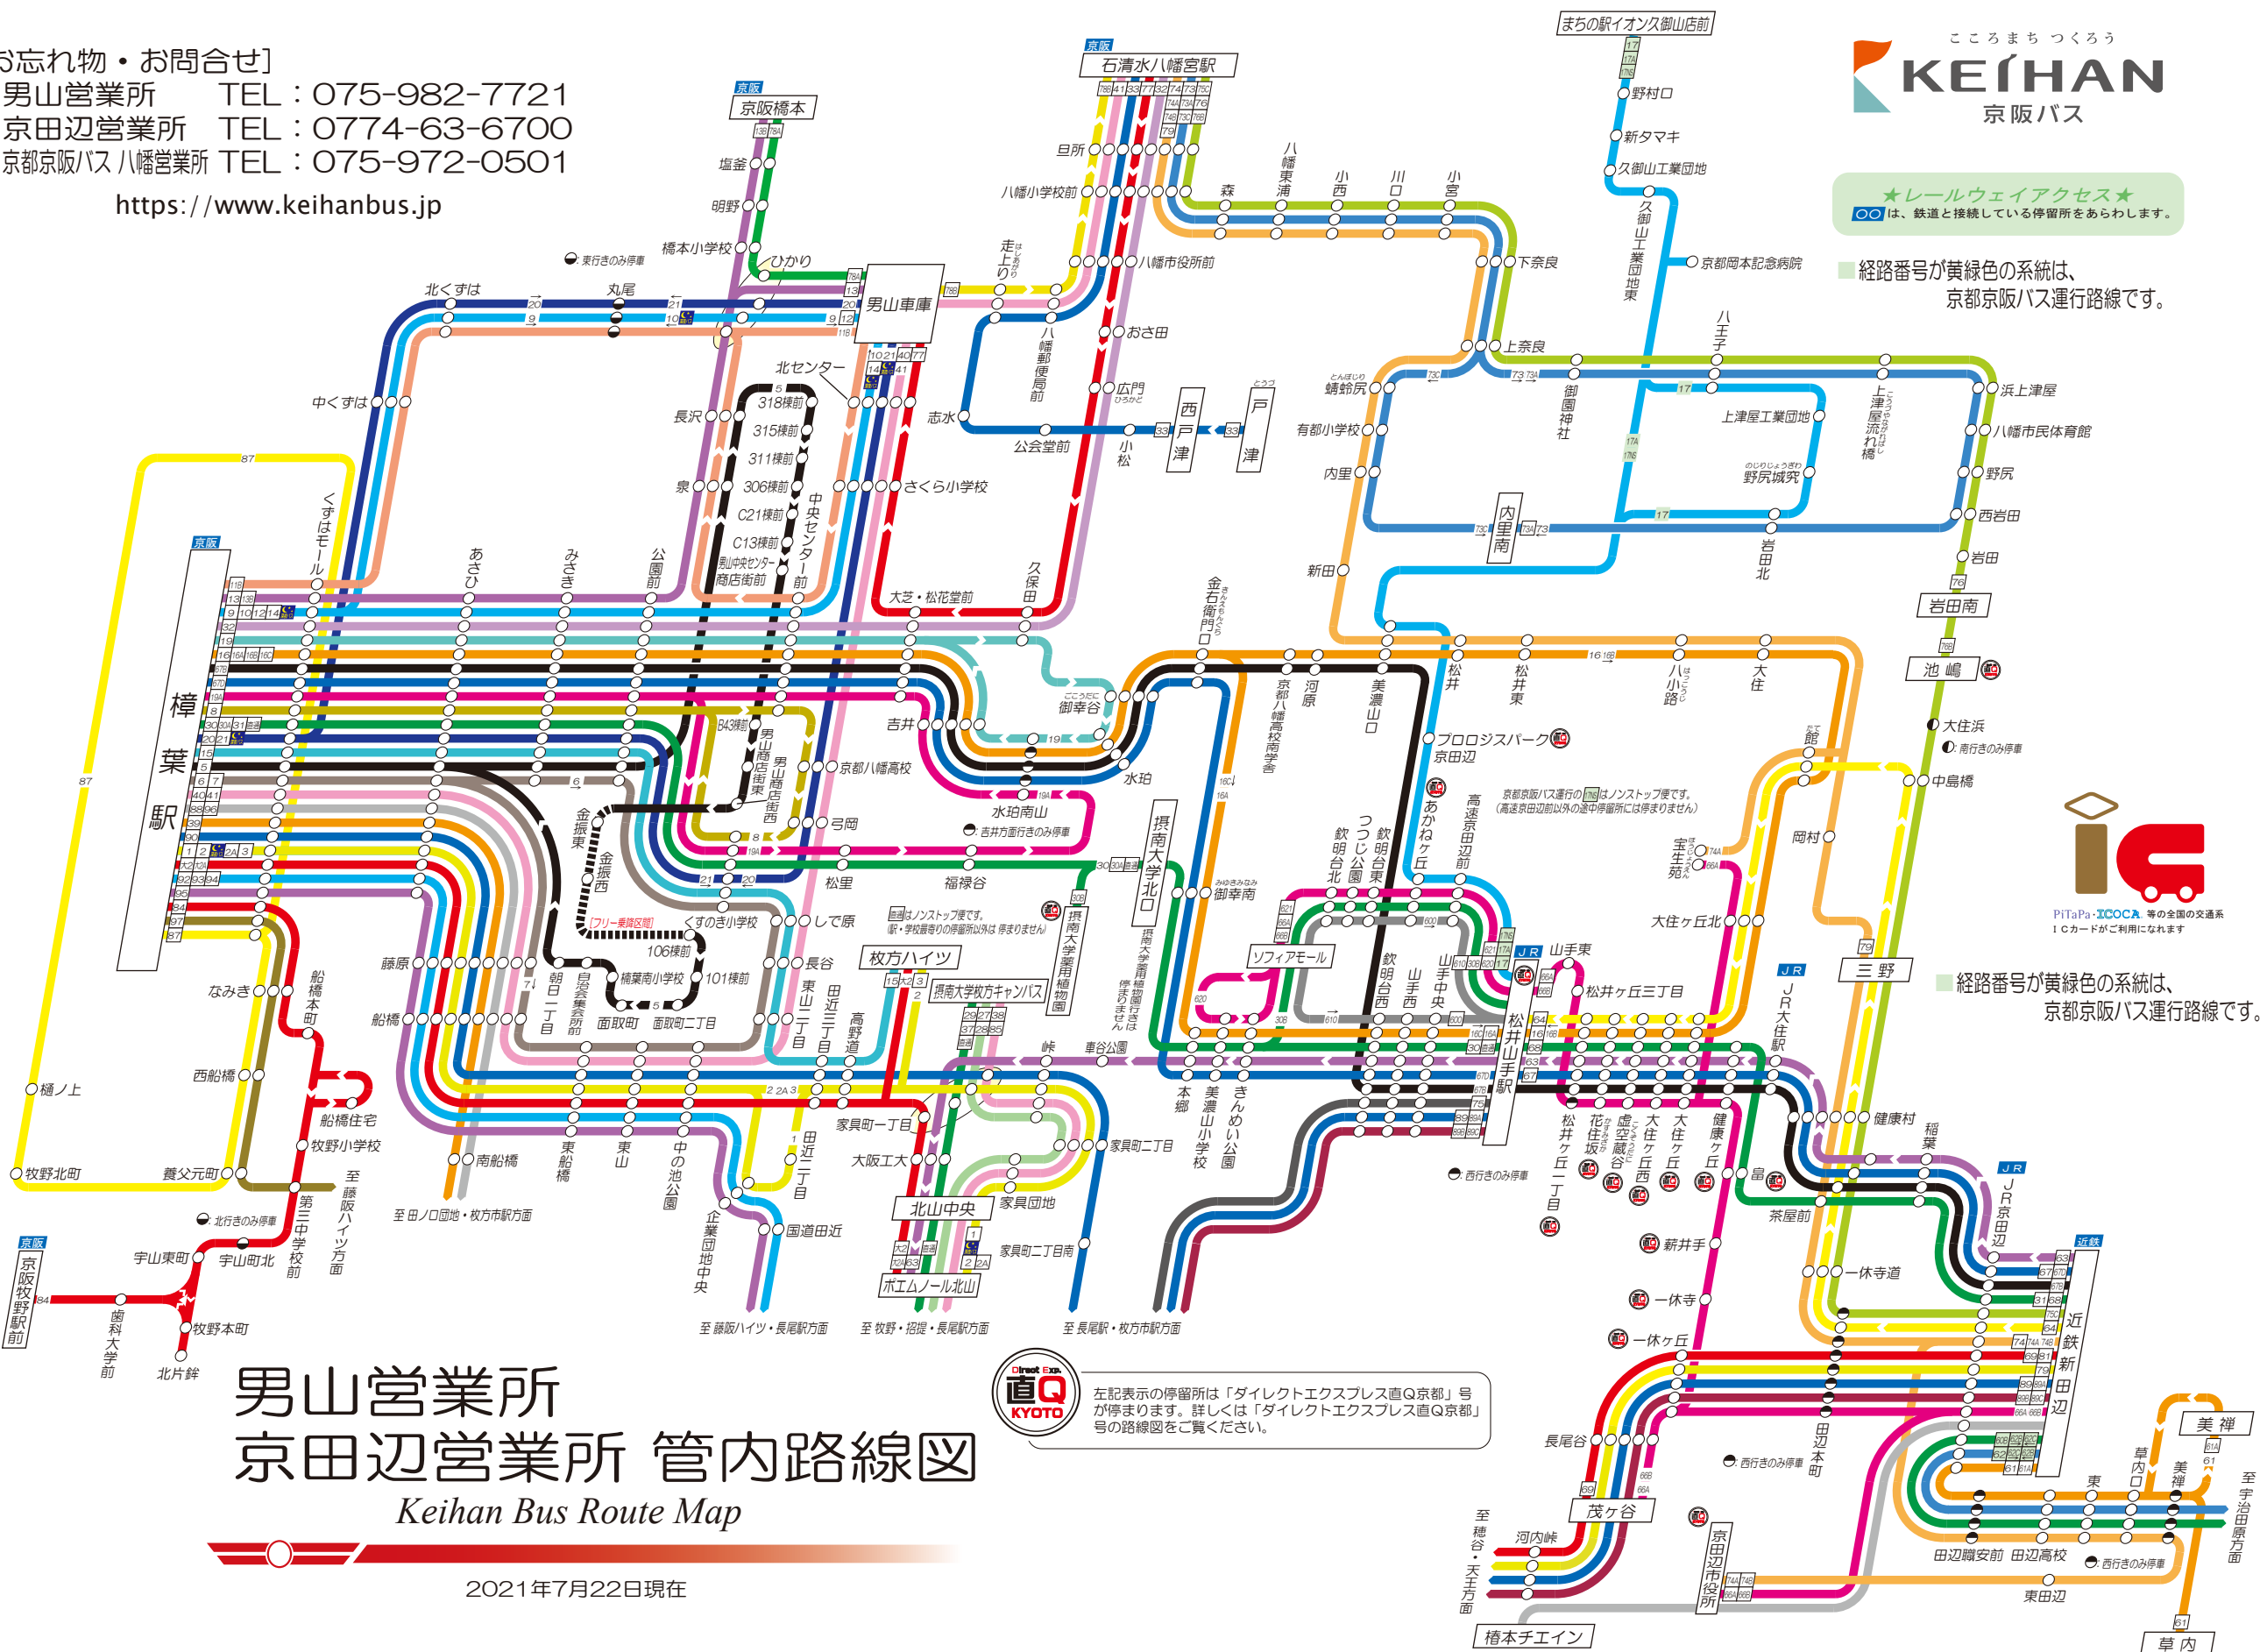

[お忘れ物・お問合せ]

男山営業所 TEL: 075-982-7721
京田辺営業所 TEL: 0774-63-6700
京都京阪バス 八幡営業所 TEL: 075-972-0501

<https://www.keihanbus.jp>

★レールウェイアクセス★
〇〇は、鉄道と接続している停留所をあらわします。

経路番号が黄緑色の系統は、
京都京阪バス運行路線です。

PiTaPa・iCoca 等の全国の交通系
ICカードがご利用になれます

経路番号が黄緑色の系統は、
京都京阪バス運行路線です。

男山営業所 京田辺営業所 管内路線図

Keihan Bus Route Map

2021年7月22日現在

Direct Bus 直Q KYOTO
左記表示の停留所は「ダイレクトエクスプレス直Q京都」号が停まります。詳しくは「ダイレクトエクスプレス直Q京都」号の路線図をご覧ください。