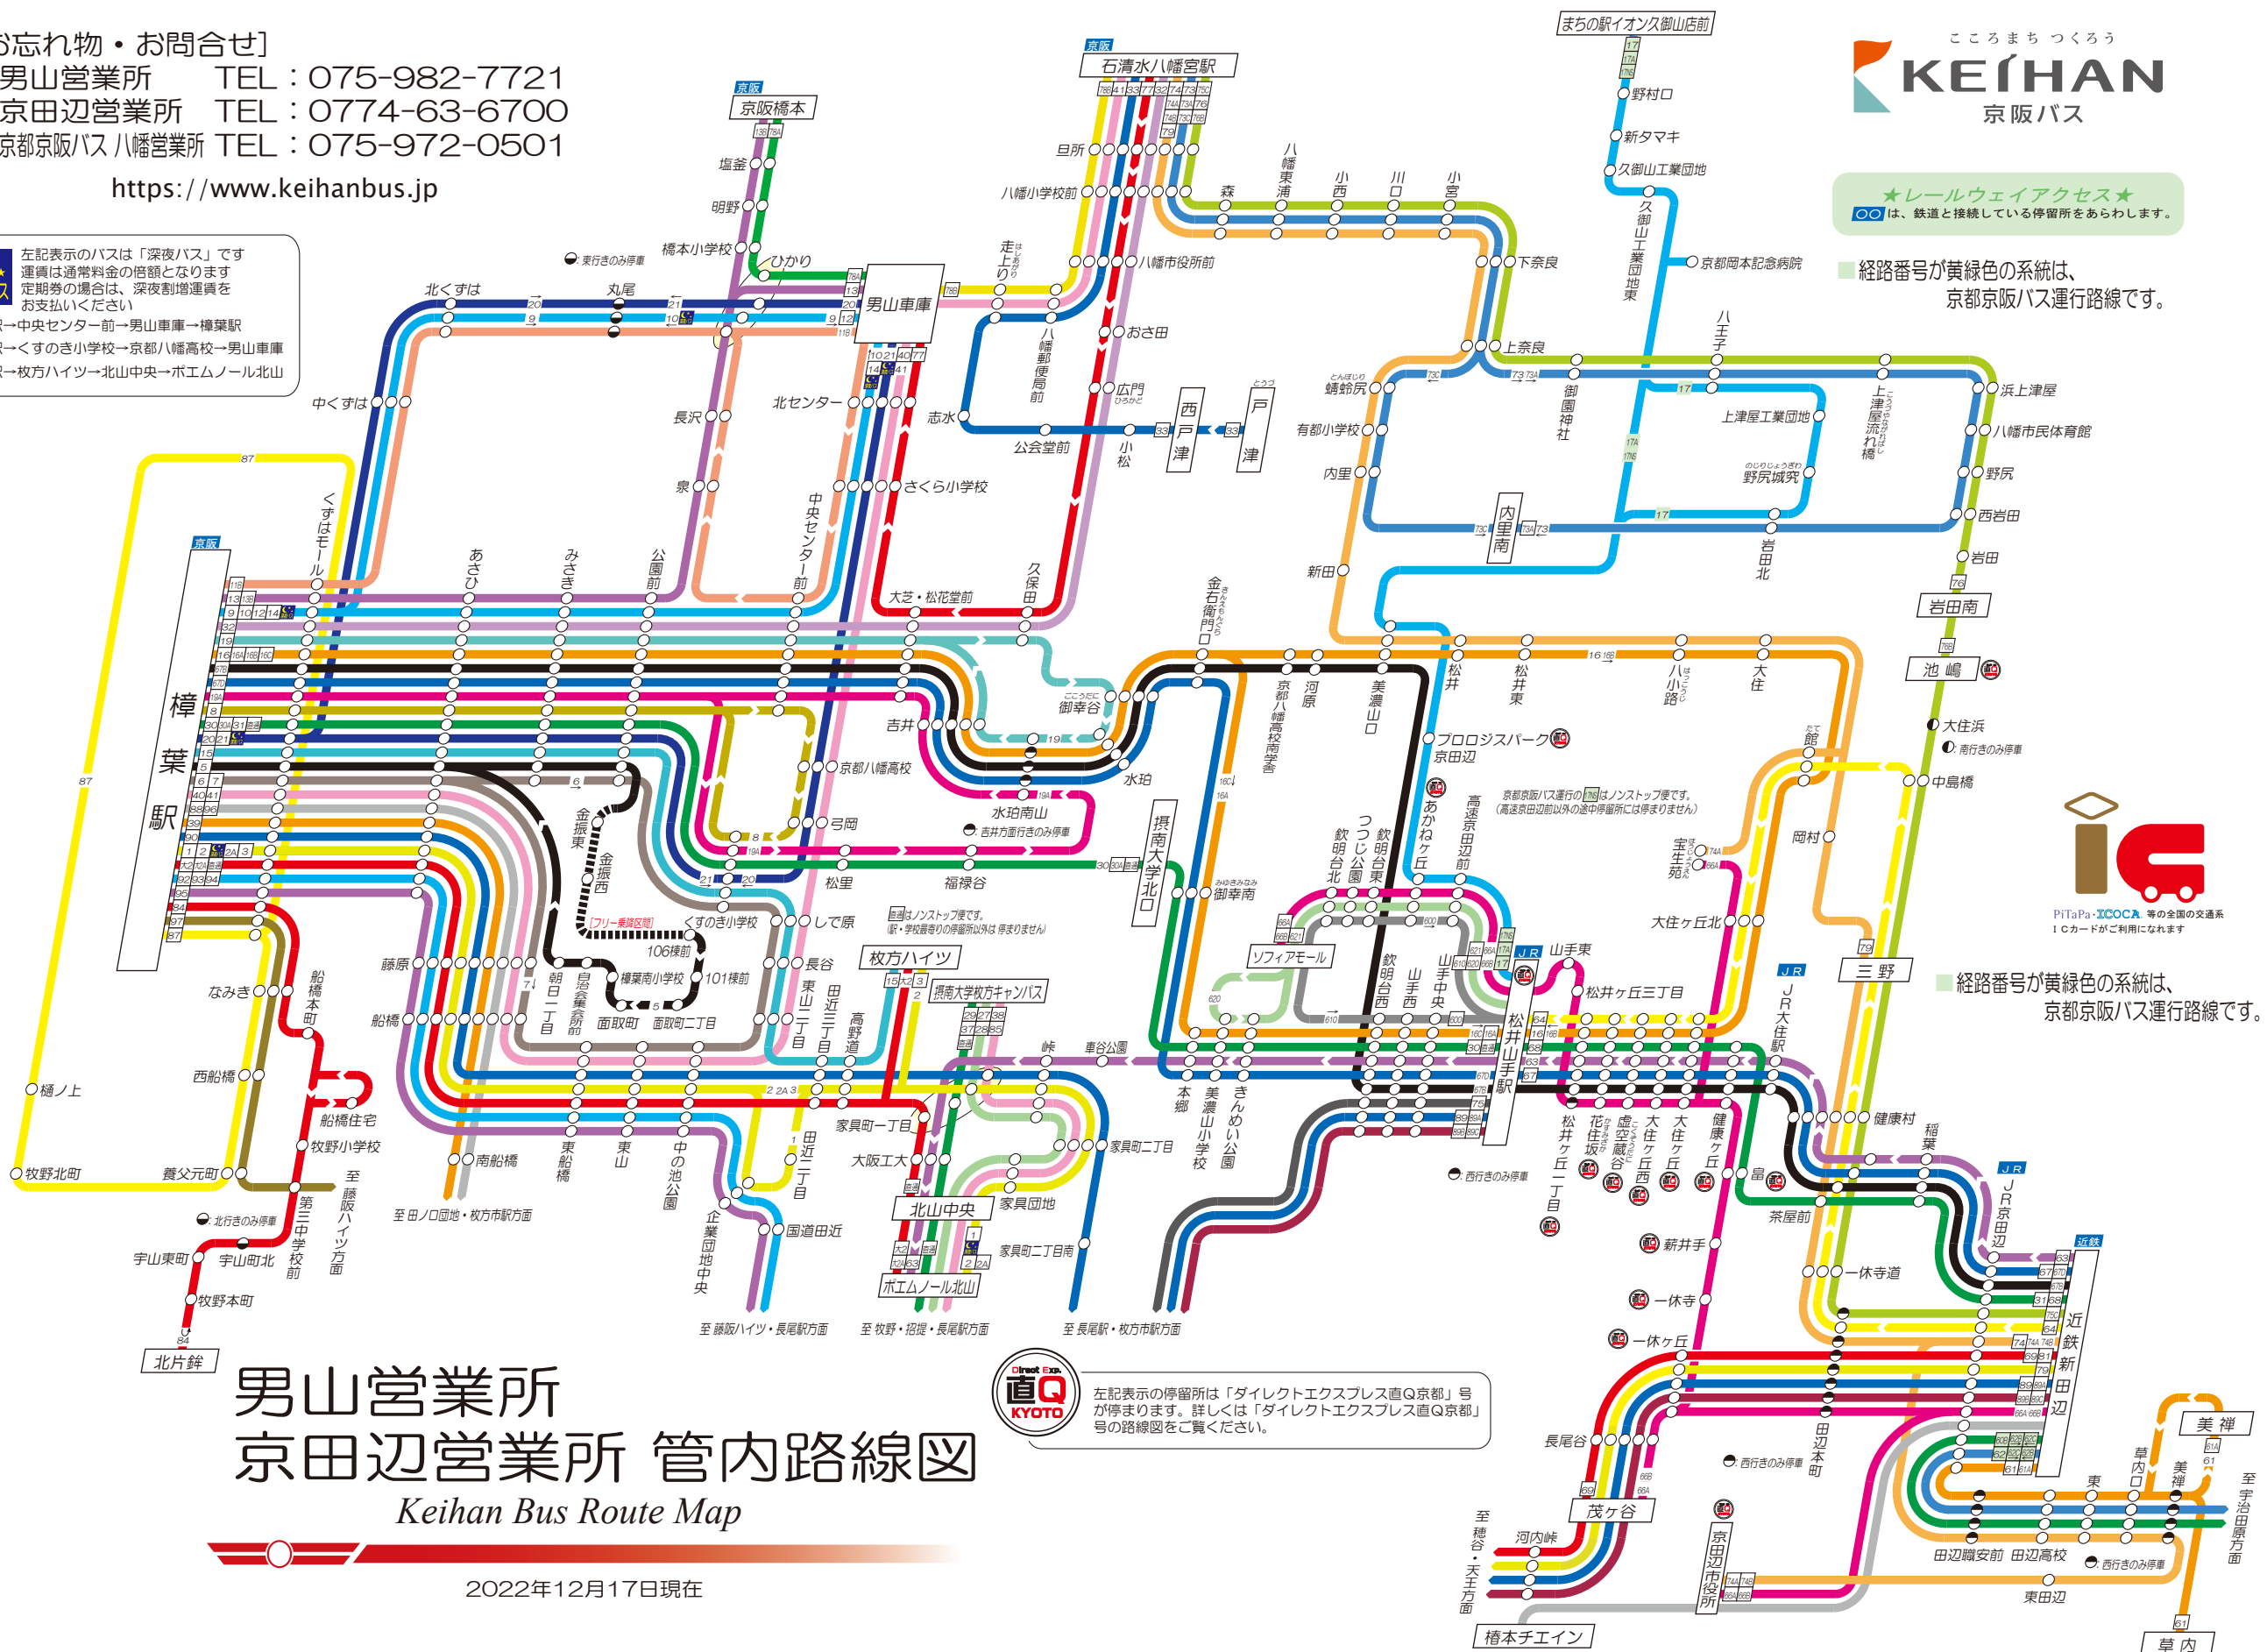

[お忘れ物・お問合せ]

男山営業所 TEL: 075-982-7721
京田辺営業所 TEL: 0774-63-6700
京都京阪バス八幡営業所 TEL: 075-972-0501

https://www.keihanbus.jp

左記表示のバスは「深夜バス」です
運賃は通常料金の倍額となります
定期券の場合は、深夜割増運賃を
お支払いください
樟葉駅→中央センター前→男山車庫→樟葉駅
樟葉駅→くすのき小学校→京都八幡高校→男山車庫
樟葉駅→枚方ハイツ→北山中央→ポエムノール北山

★レールウェイアクセス★
〇〇は、鉄道と接続している停留所をあらわします。

経路番号が黄緑色の系統は、
京都京阪バス運行路線です。

PiTaPa・iCoca 等の全国の交通系
ICカードがご利用になれます

経路番号が黄緑色の系統は、
京都京阪バス運行路線です。

左記表示の停留所は「ダイレクトエクスプレス直Q京都」号
が停まります。詳しくは「ダイレクトエクスプレス直Q京都」
号の路線図をご覧ください。

男山営業所 京田辺営業所 管内路線図

Keihan Bus Route Map

2022年12月17日現在