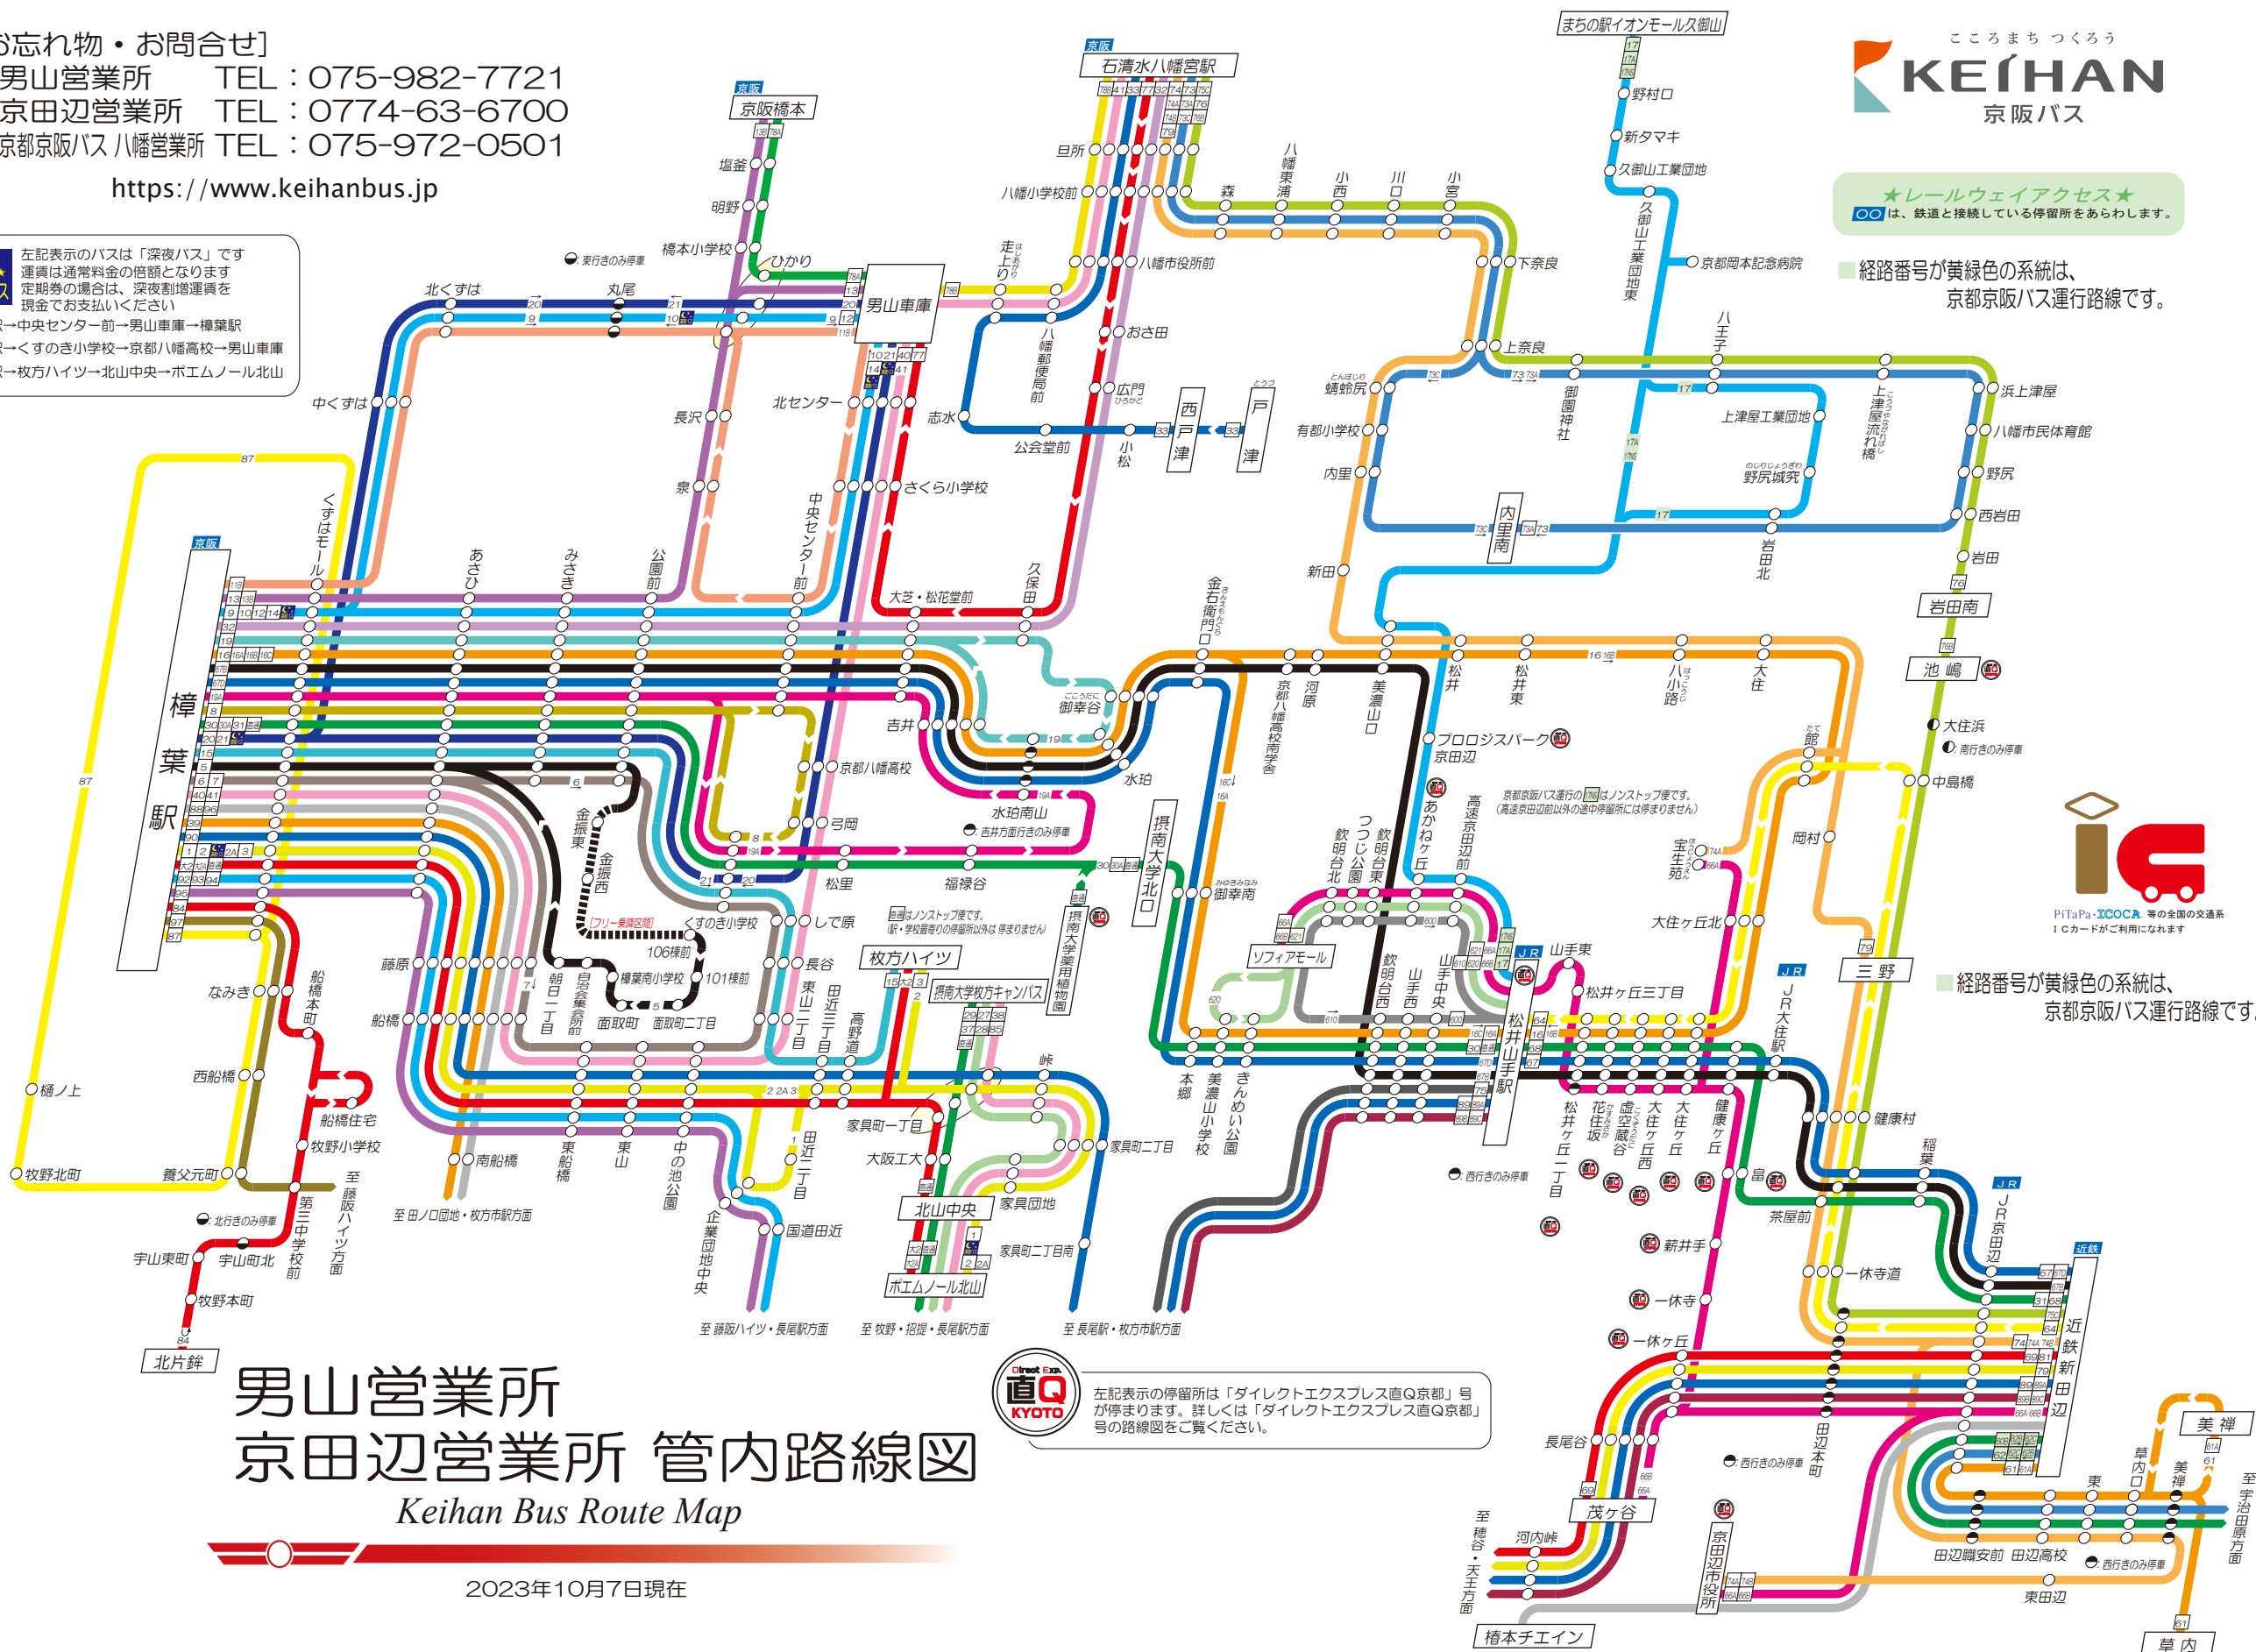

[お忘れ物・お問合せ]

男山営業所 TEL: 075-982-7721  
京田辺営業所 TEL: 0774-63-6700  
京都京阪バス八幡営業所 TEL: 075-972-0501

<https://www.keihanbus.jp>

左記表示のバスは「深夜バス」です  
運賃は通常料金の倍額となります  
定期券の場合は、深夜割増運賃を  
現金でお支払いください  
樟葉駅→中央センター前→男山車庫→樟葉駅  
樟葉駅→くすのき小学校→京都八幡高校→男山車庫  
樟葉駅→枚方ハイツ→北山中央→ポエムノール北山

★レールウェイアクセス★  
〇〇は、鉄道と接続している停留所をあらわします。

経路番号が黄緑色の系統は、  
京都京阪バス運行路線です。

経路番号が黄緑色の系統は、  
京都京阪バス運行路線です。

# 男山営業所 京田辺営業所 管内路線図

## Keihan Bus Route Map

2023年10月7日現在

**Direct Bus 直Q KYOTO**  
左記表示の停留所は「ダイレクトエクスプレス直Q京都」号  
が停まります。詳しくは「ダイレクトエクスプレス直Q京都」  
号の路線図をご覧ください。

PiTaPa・ICOCA等の全国の交通系  
ICカードがご利用になれます