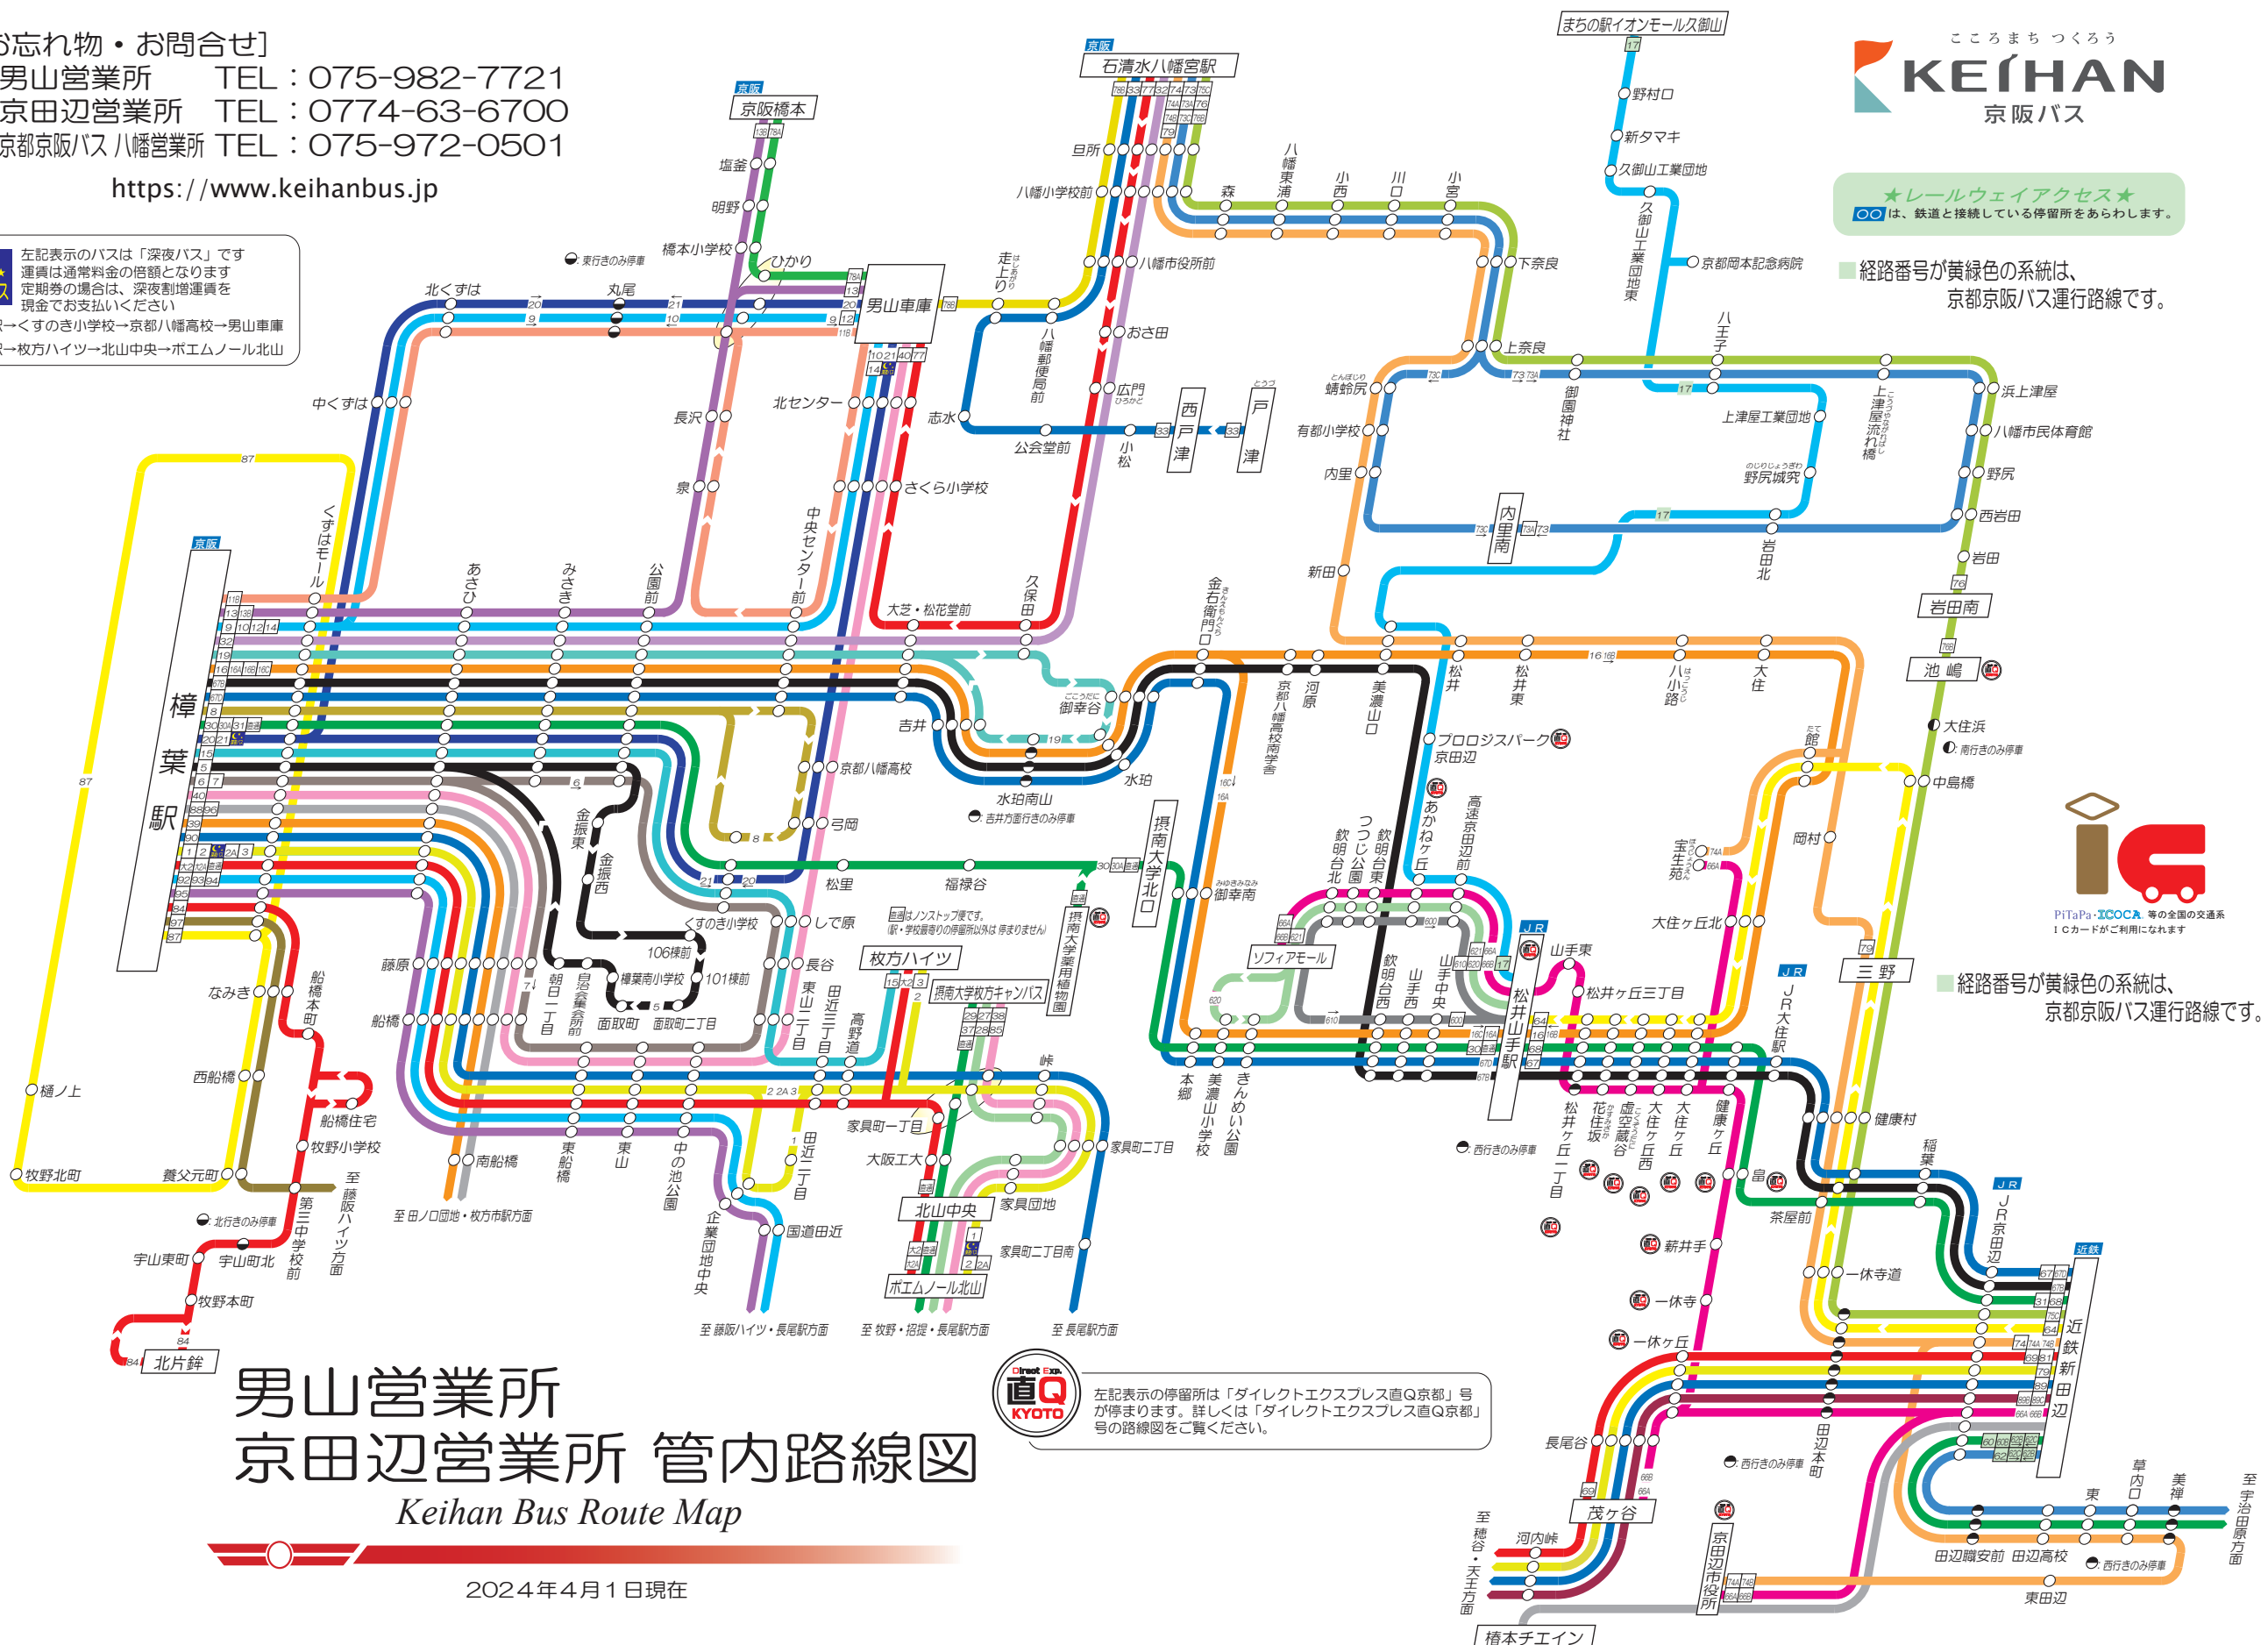

[お忘れ物・お問合せ]

男山営業所 TEL: 075-982-7721  
京田辺営業所 TEL: 0774-63-6700  
京都京阪バス八幡営業所 TEL: 075-972-0501

<https://www.keihanbus.jp>

左記表示のバスは「深夜バス」です  
運賃は通常料金の倍額となります  
定期券の場合は、深夜割増運賃を  
現金でお支払いください  
樟葉駅→くすのき小学校→京都八幡高校→男山車庫  
樟葉駅→枚方ハイツ→北山中央→ポエムノール北山

★レールウェイアクセス★  
〇〇は、鉄道と接続している停留所をあらわします。

経路番号が黄緑色の系統は、  
京都京阪バス運行路線です。

PiTaPa・ICOCA等の全国の交通系  
ICカードがご利用になれます

経路番号が黄緑色の系統は、  
京都京阪バス運行路線です。

# 男山営業所 京田辺営業所 管内路線図

## Keihan Bus Route Map

2024年4月1日現在

左記表示の停留所は「ダイレクトエクスプレス直Q京都」号  
が停まります。詳しくは「ダイレクトエクスプレス直Q京都」号  
の路線図をご覧ください。