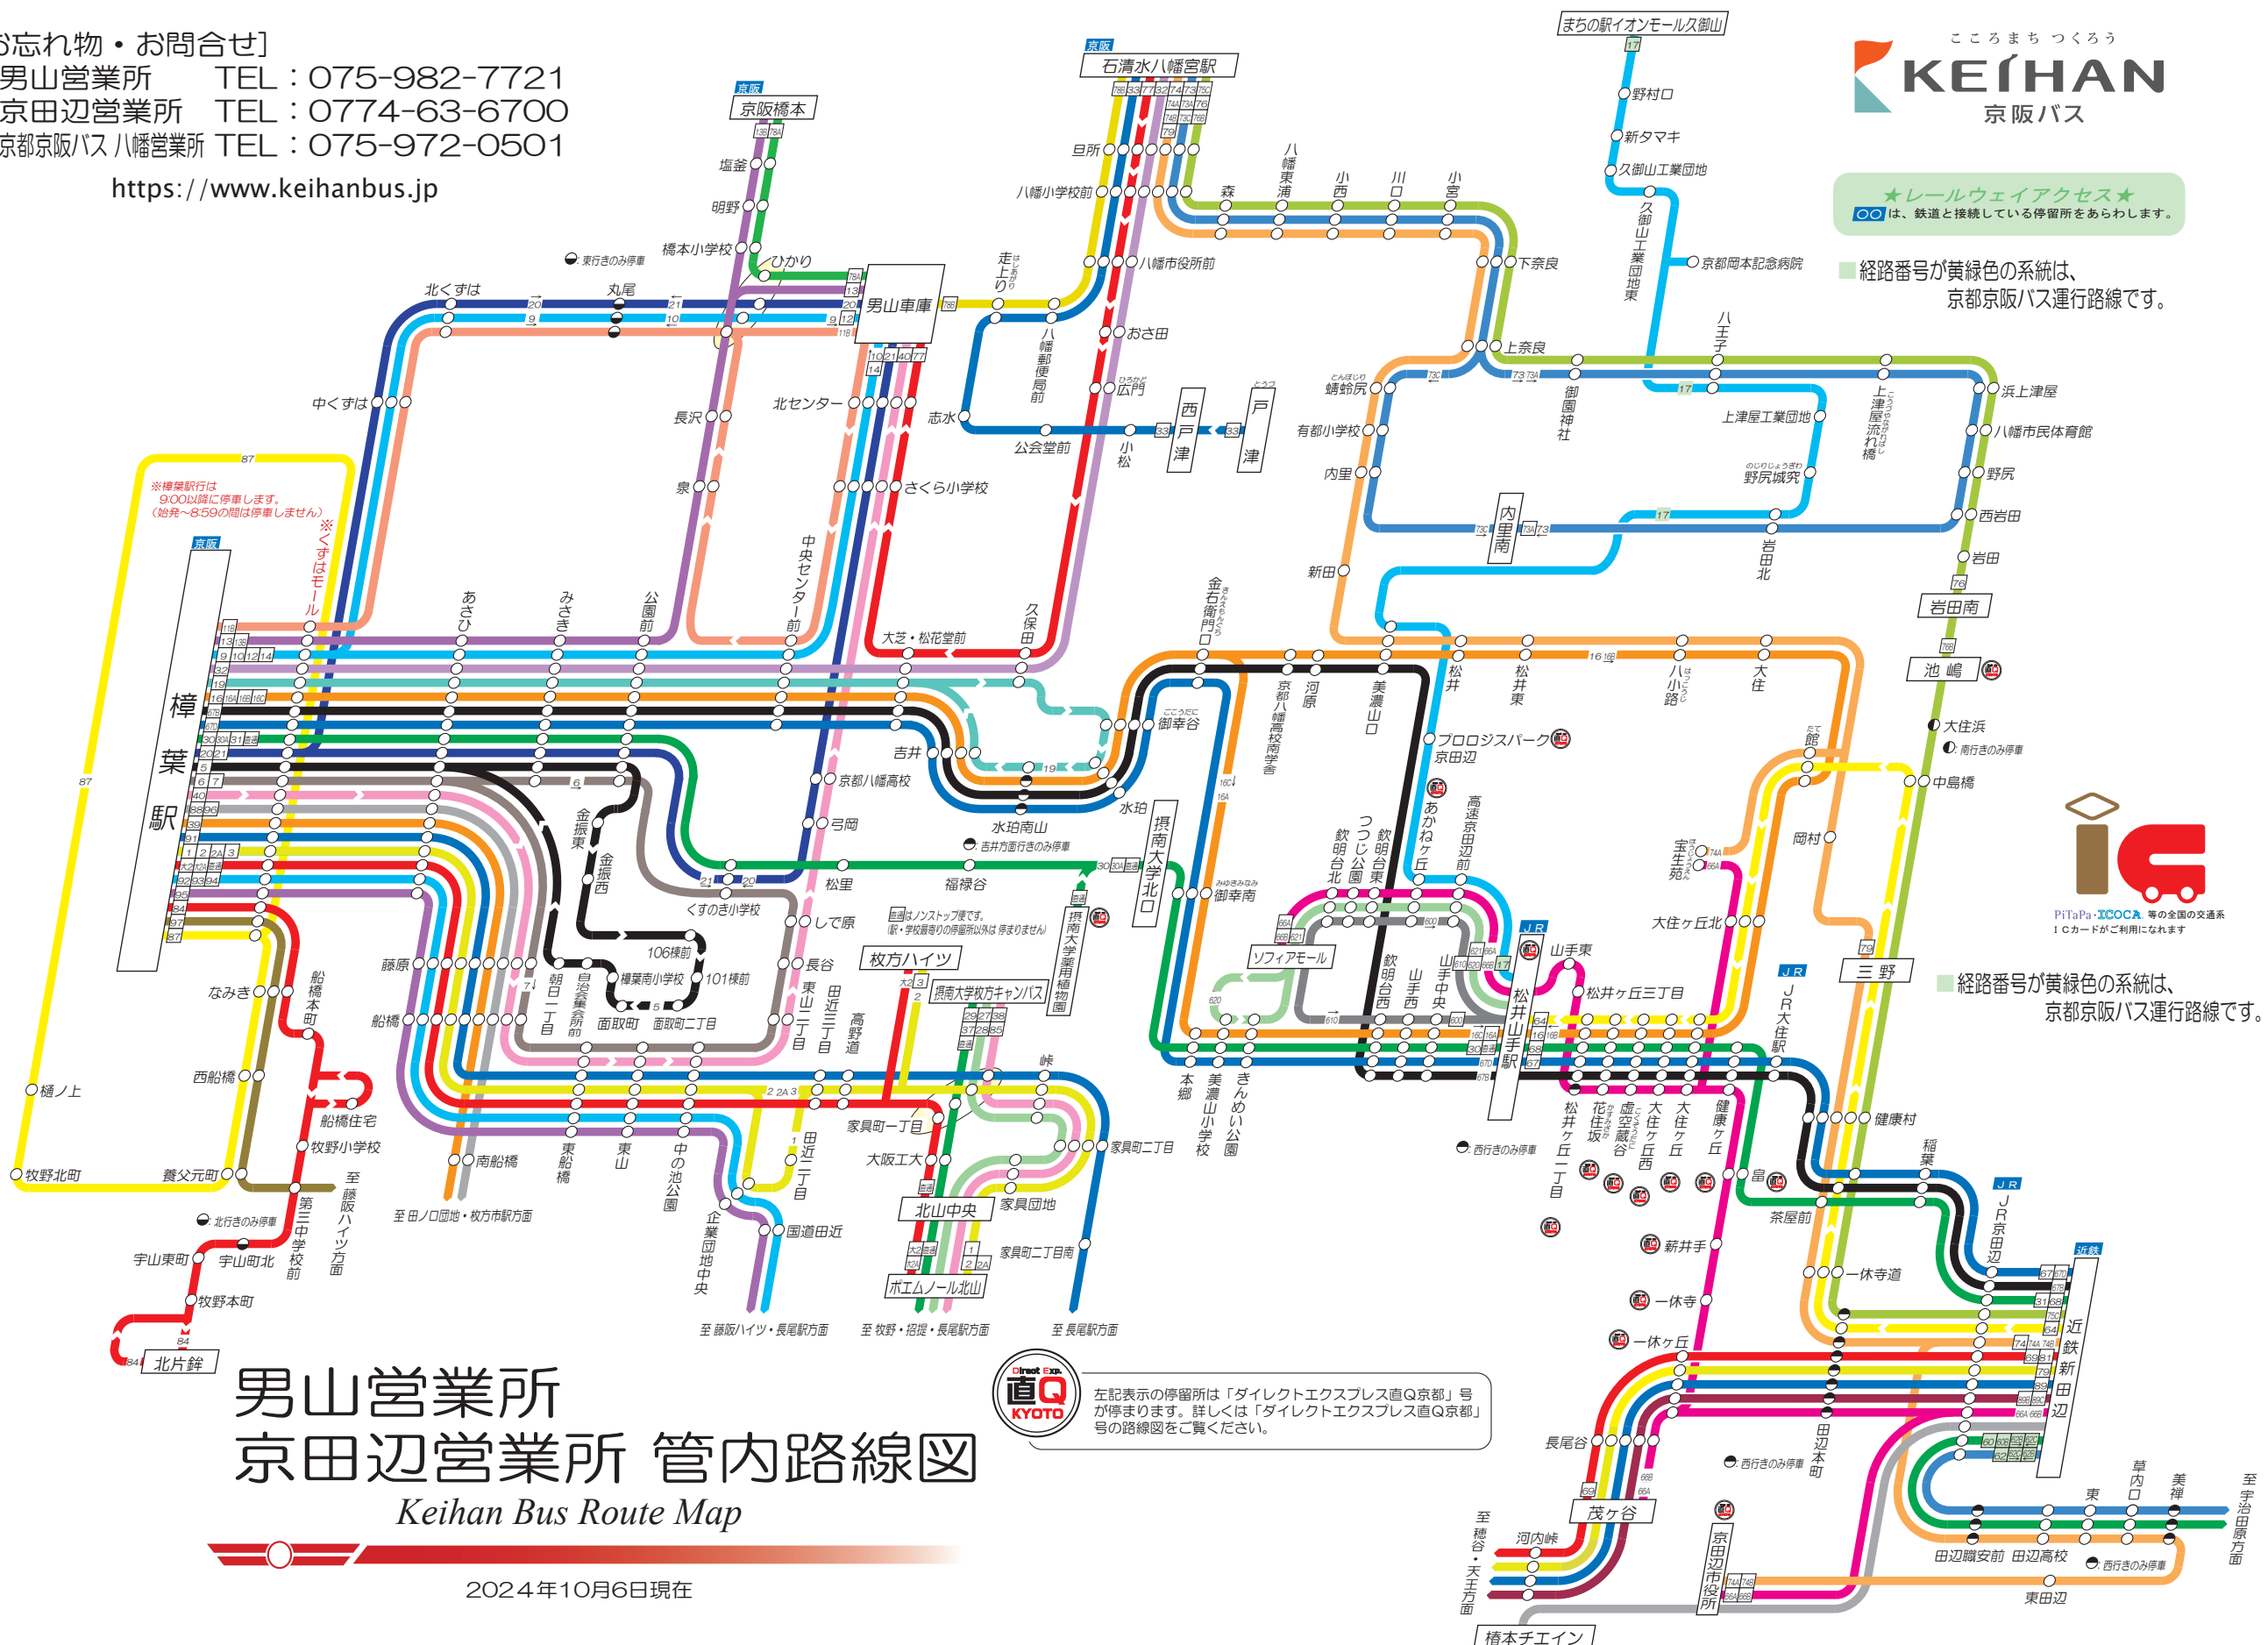

[お忘れ物・お問合せ]

男山営業所 TEL: 075-982-7721
京田辺営業所 TEL: 0774-63-6700
京都京阪バス八幡営業所 TEL: 075-972-0501

<https://www.keihanbus.jp>

★レールウェイアクセス★
〇〇は、鉄道と接続している停留所をあらわします。

■経路番号が黄緑色の系統は、
京都京阪バス運行路線です。

PiTaPa・ICOCA等の全国の交通系
ICカードがご利用になれます

■経路番号が黄緑色の系統は、
京都京阪バス運行路線です。

男山営業所 京田辺営業所 管内路線図

Keihan Bus Route Map

2024年10月6日現在

Direct Bus 直Q KYOTO
左記表示の停留所は「ダイレクトエクスプレス直Q京都」号が停まります。詳しくは「ダイレクトエクスプレス直Q京都」号の路線図をご覧ください。

※種葉駅行は
9:00以降に停車します。
(始発~8:59の間は停車しません)※

■図はノストップ便です。
(駅・学校最寄りの停留所以外は停まりません)

種葉駅 (Shimoyama Station) 時刻表

| | | | |
|-----|-----|-----|-----|
| 118 | 13 | 33 | |
| 9 | 10 | 12 | 14 |
| 19 | 39 | | |
| 16 | 18 | 18a | 18c |
| 30 | 30a | 31 | 3a |
| 20 | 21 | | |
| 6 | 7 | | |
| 40 | 33 | 36 | |
| 39 | 39 | | |
| 31 | 31 | | |
| 1 | 2 | 2a | 3 |
| 42 | 42 | 42a | 42b |
| 32 | 33 | 34 | |
| 34 | 34 | | |
| 37 | 37 | | |
| 34 | 34 | | |
| 37 | 37 | | |