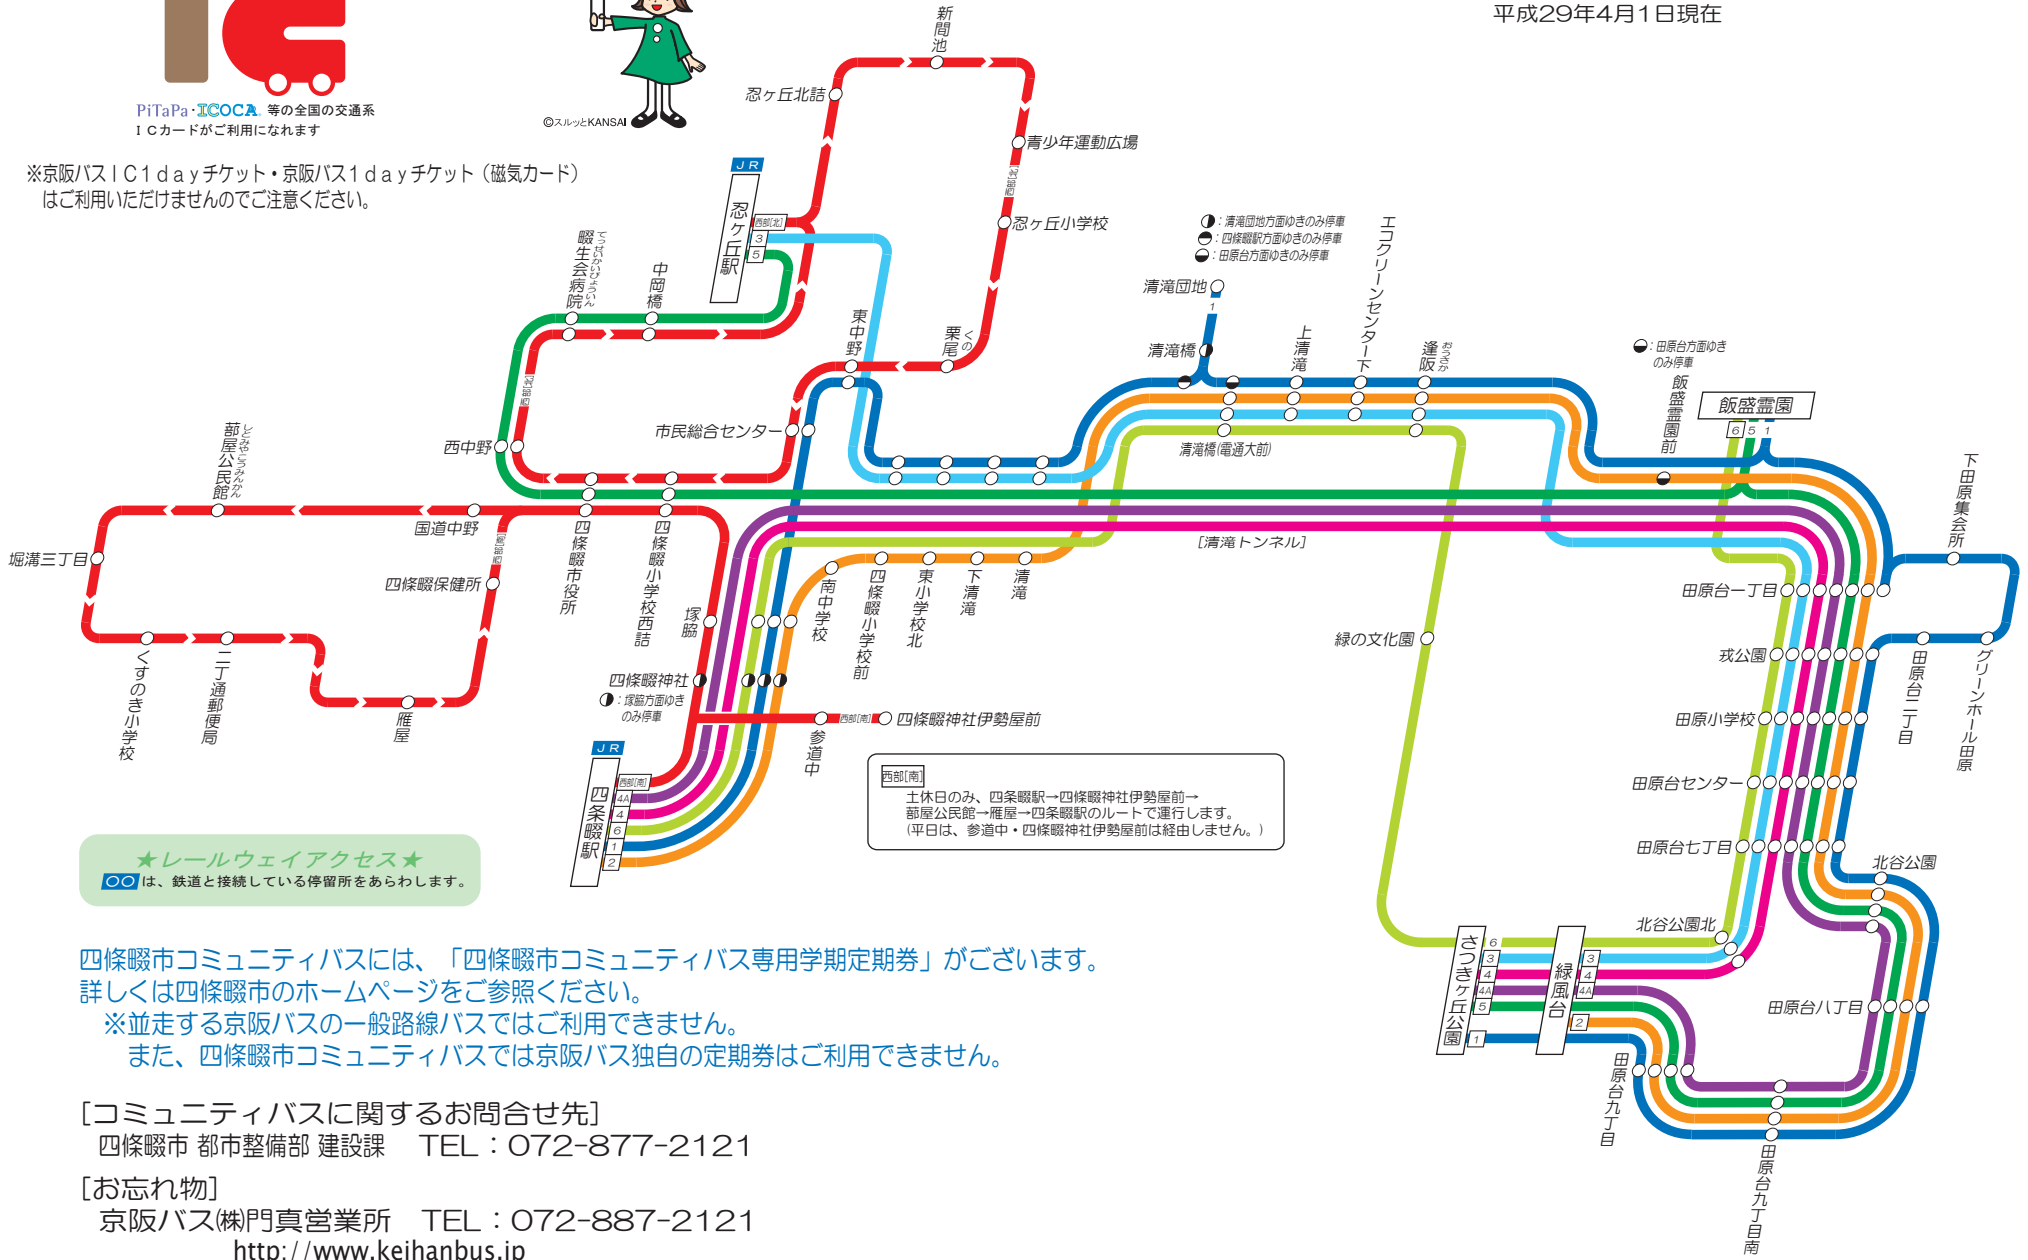

PiTaPa・ICOCA 等の全国の交通系  
ICカードがご利用になれます

©スレッとKANSAI

# 四條畷市コミュニティバス路線図 Shijonawate Community Bus Route Map

平成29年4月1日現在

※京阪バスIC1dayチケット・京阪バス1dayチケット（磁気カード）  
はご利用いただけませんのでご注意ください。

★レールウェイアクセス★  
●は、鉄道と接続している停留所をあらわします。

【西部】  
土休日のみ、四条畷駅→四条畷神社伊勢屋前→  
部屋公民館→雁屋→四条畷駅のルートで運行します。  
(平日は、参道中・四条畷神社伊勢屋前は経由しません。)