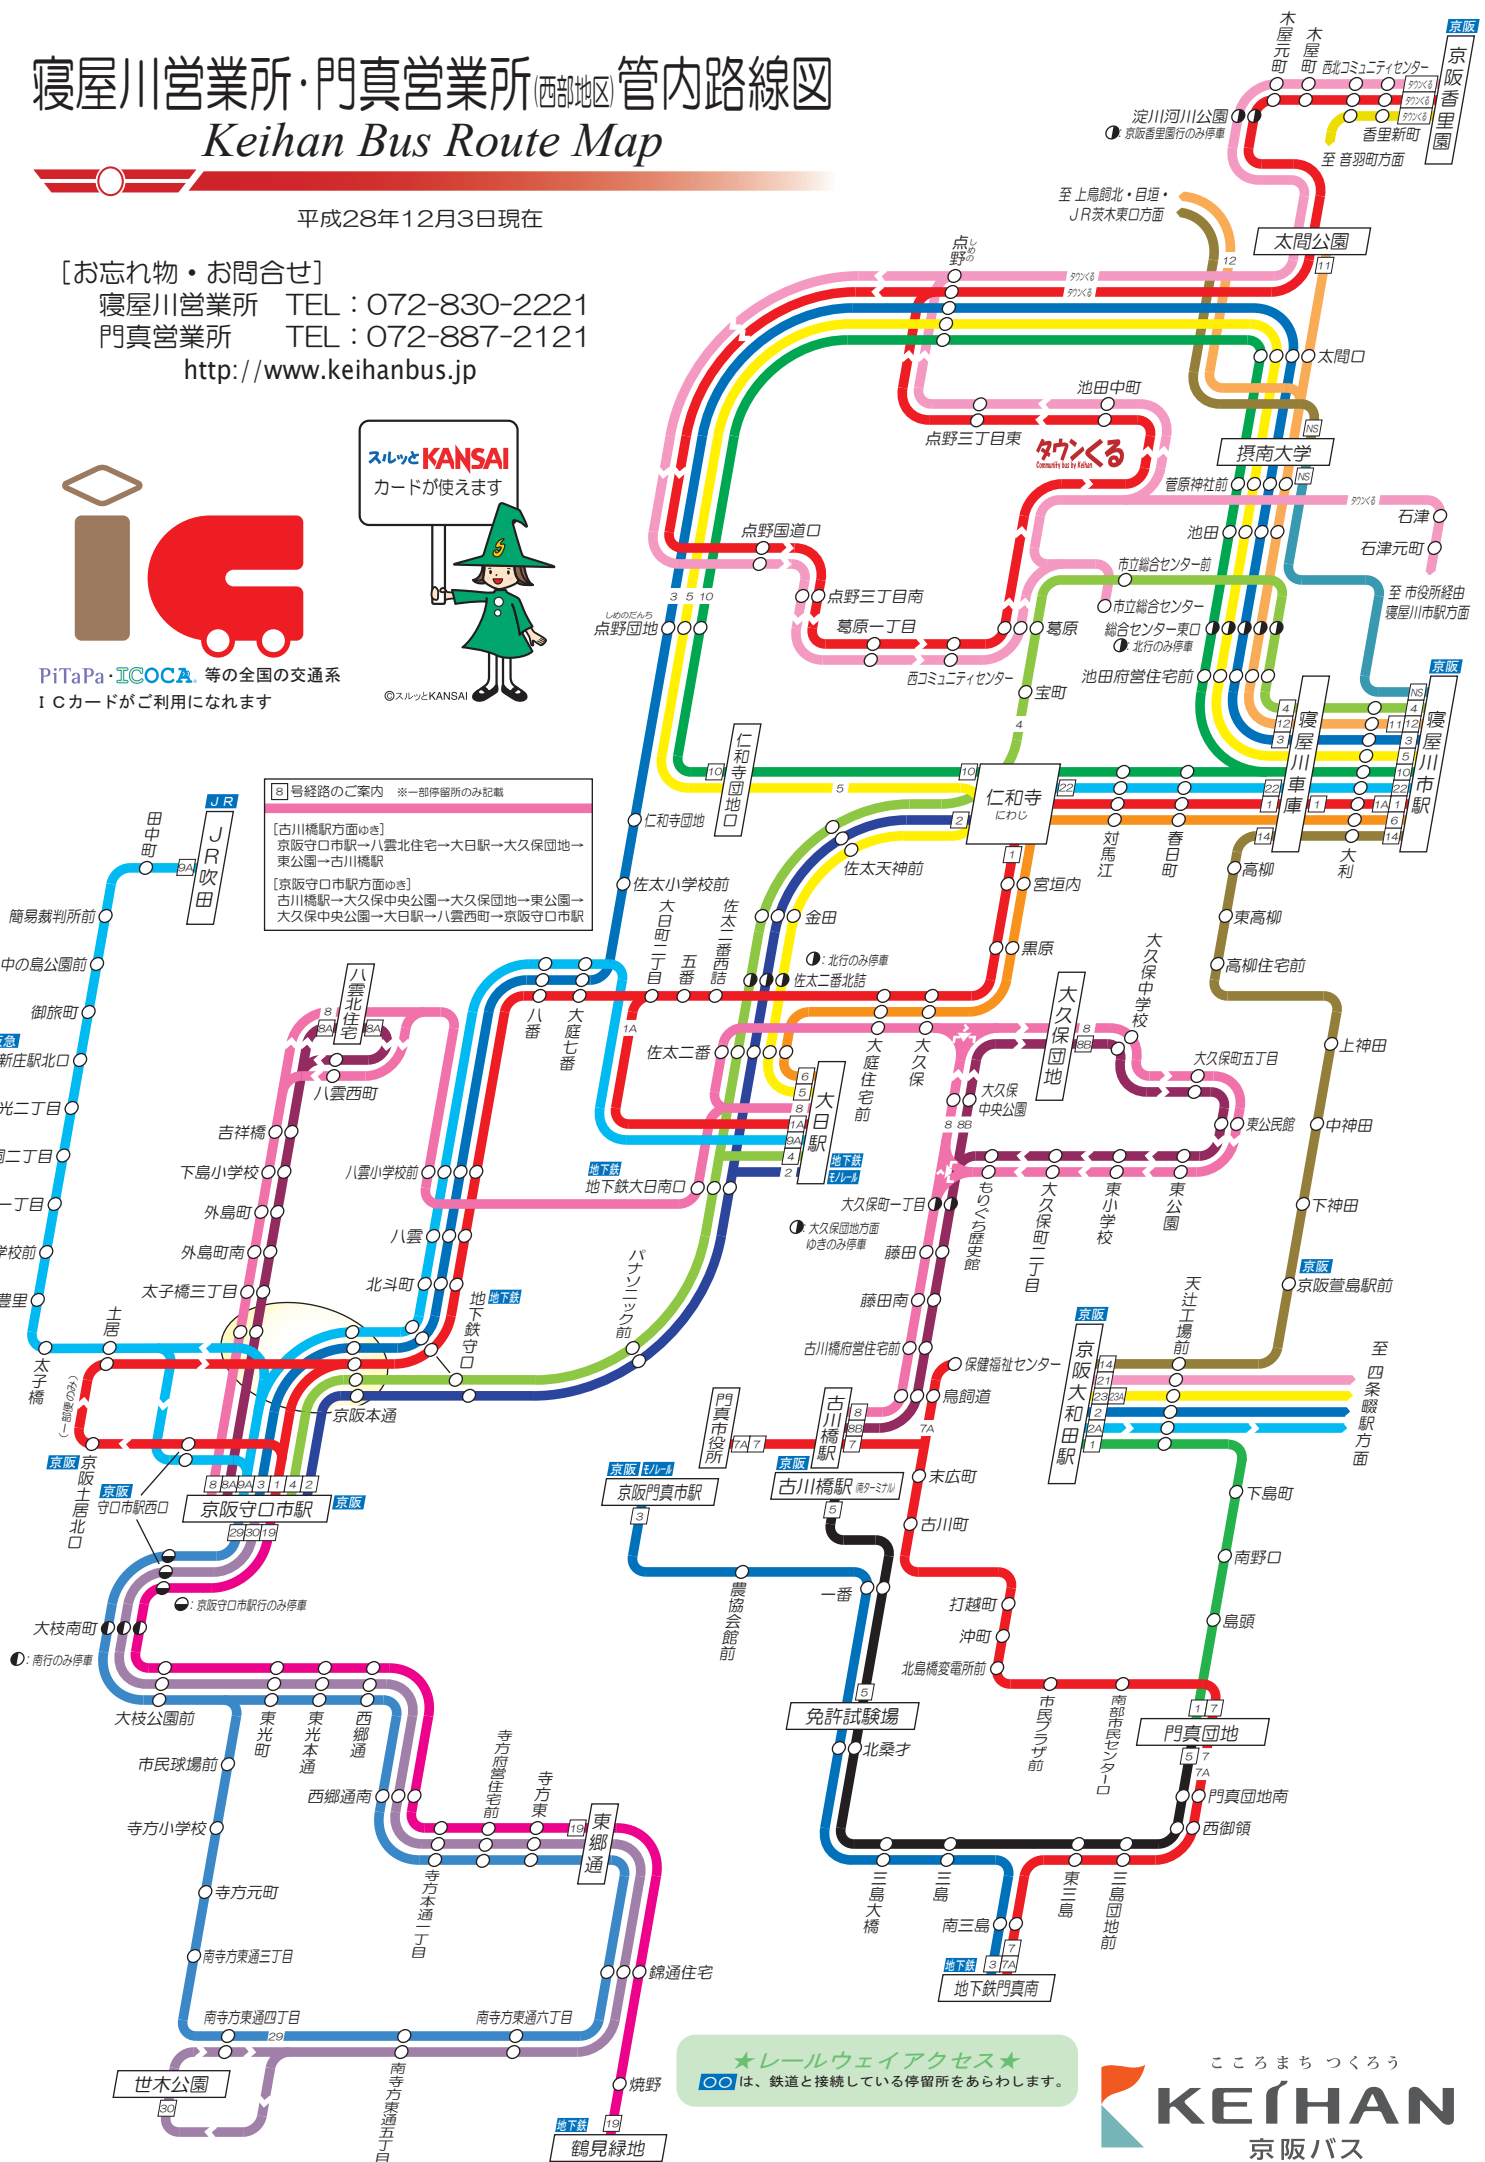

寝屋川営業所・門真営業所(西部地区)管内路線図

Keihan Bus Route Map

平成28年12月3日現在

[お忘れ物・お問合せ]

寝屋川営業所 TEL: 072-830-2221

門真営業所 TEL: 072-887-2121

<http://www.keihanbus.jp>

PiTaPa・ICOCA 等の全国の交通系
ICカードがご利用になれます

8号経路のご案内 ※一部停留所のみ記載

[古川橋駅方面ゆき]
京阪守口市駅→八雲北住宅→大日駅→大久保団地→東公園→古川橋駅

[京阪守口市駅方面ゆき]
古川橋駅→大久保中央公園→大久保団地→東公園→大久保中央公園→大日駅→八雲西町→京阪守口市駅

★レールウェイアクセス★
〇〇は、鉄道と接続している停留所をあらわします。