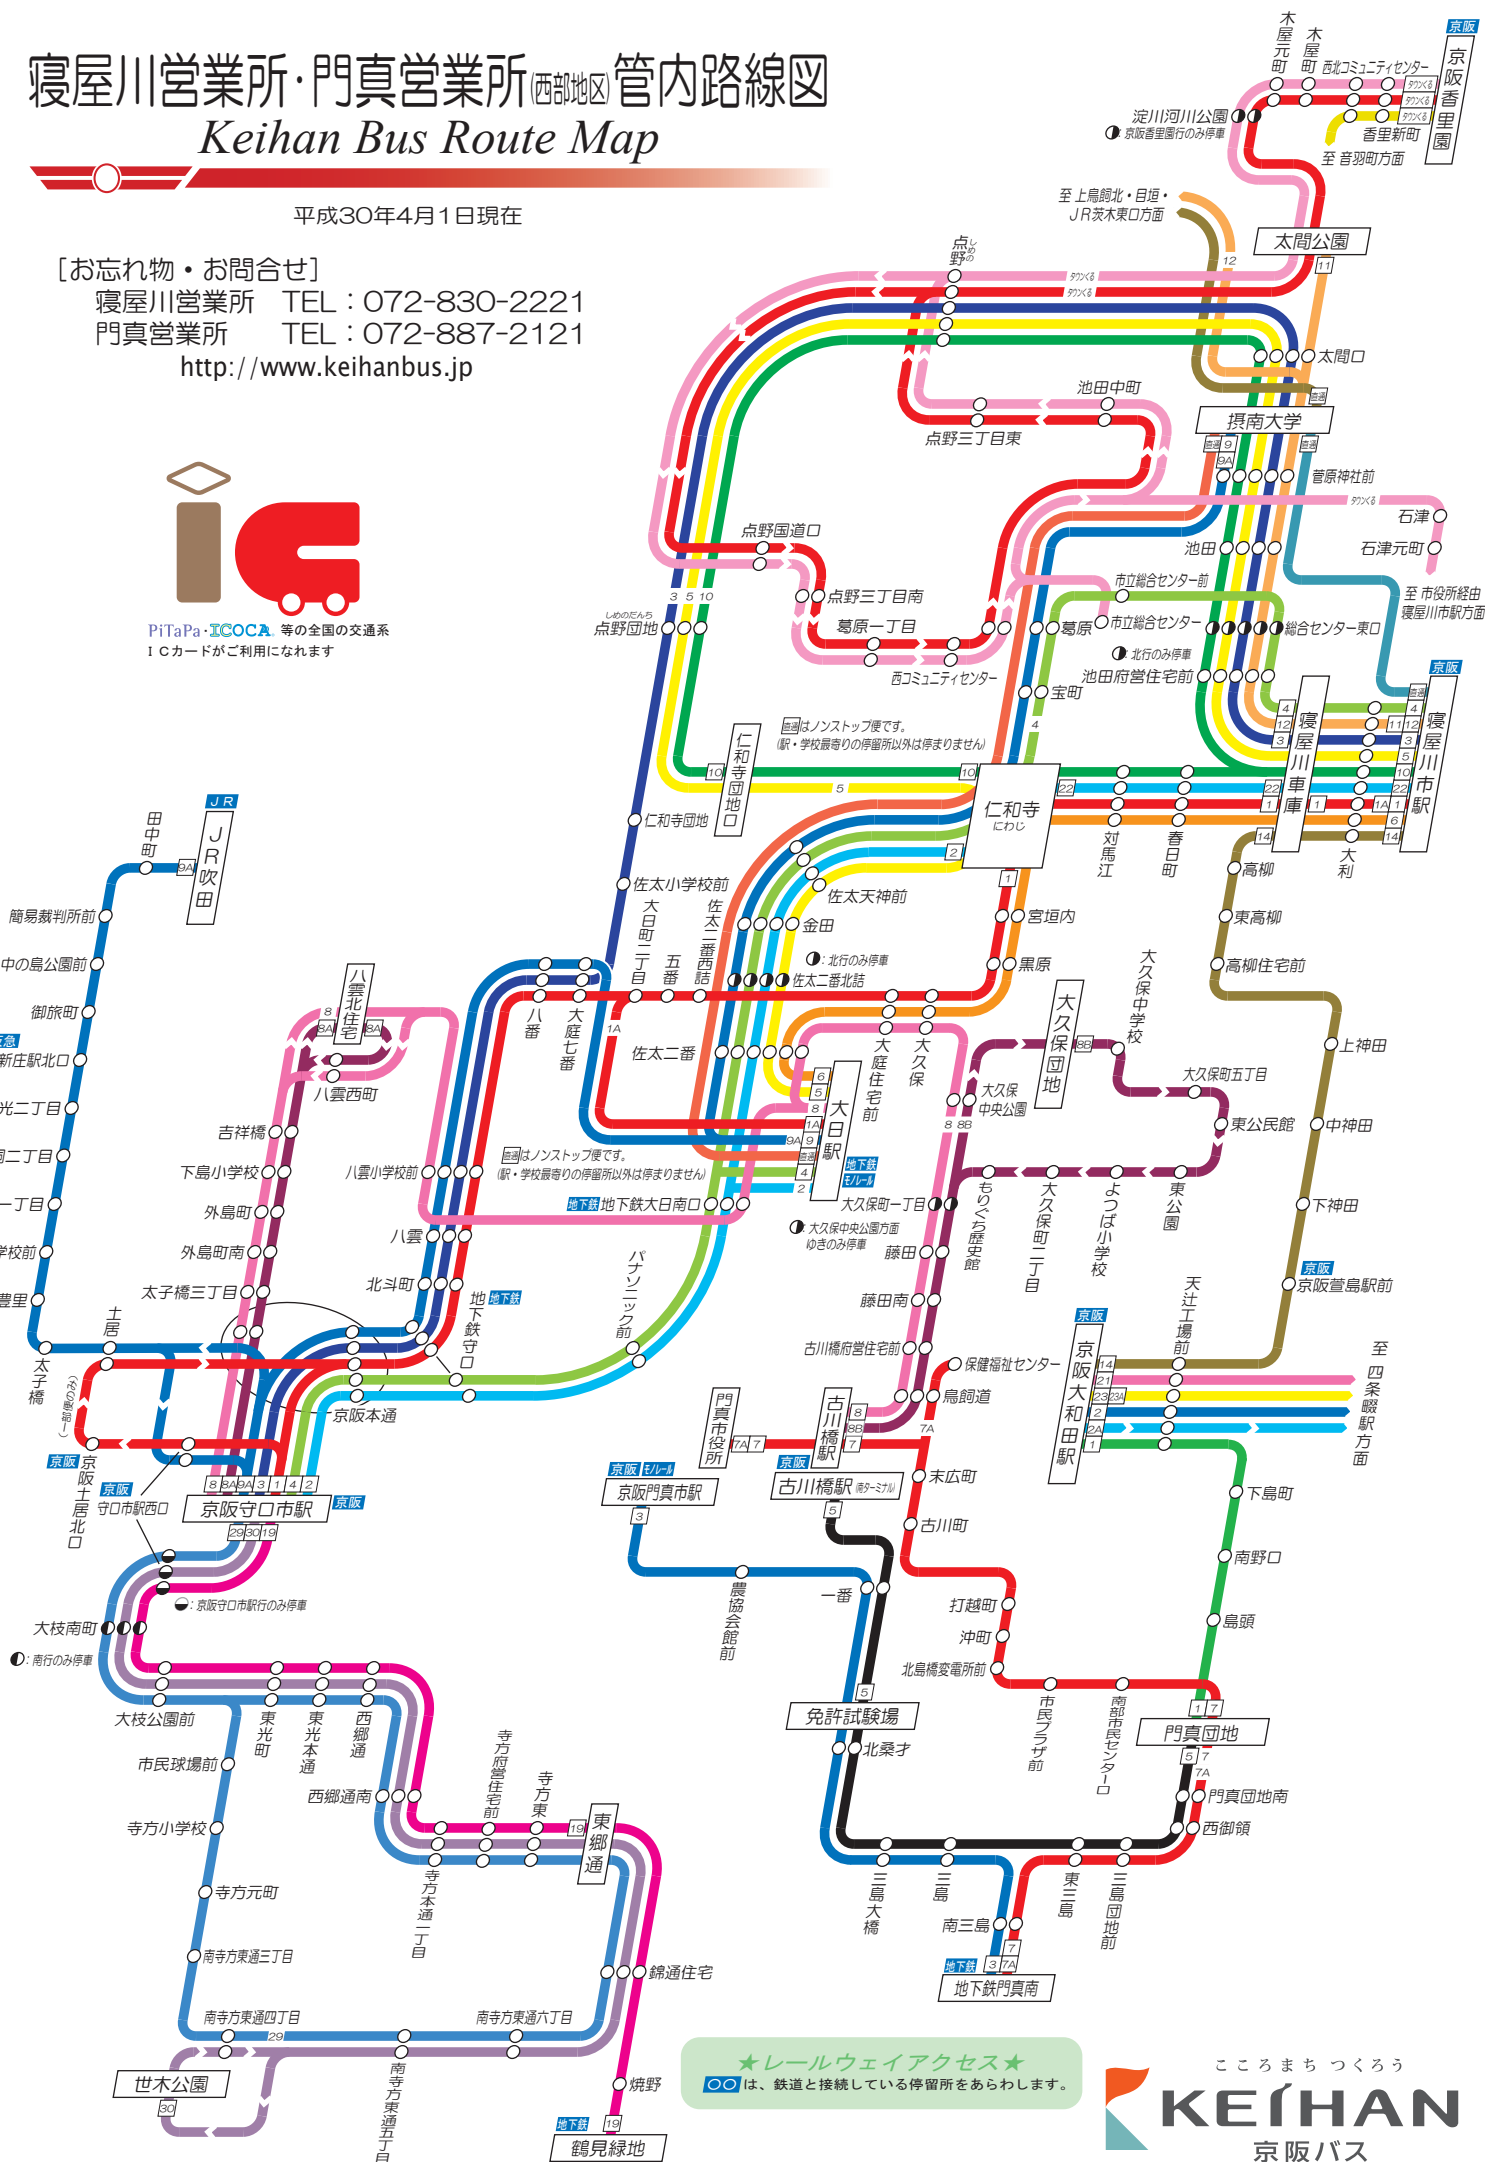

# 寝屋川営業所・門真営業所 西部地区 管内路線図

## Keihan Bus Route Map

平成30年4月1日現在

[お忘れ物・お問合せ]

寝屋川営業所 TEL: 072-830-2221

門真営業所 TEL: 072-887-2121

<http://www.keihanbus.jp>

PiTaPa・ICOCA 等の全国の交通系ICカードがご利用になれます

★レールウェイアクセス★  
 ○○は、鉄道と接続している停留所をあらわします。