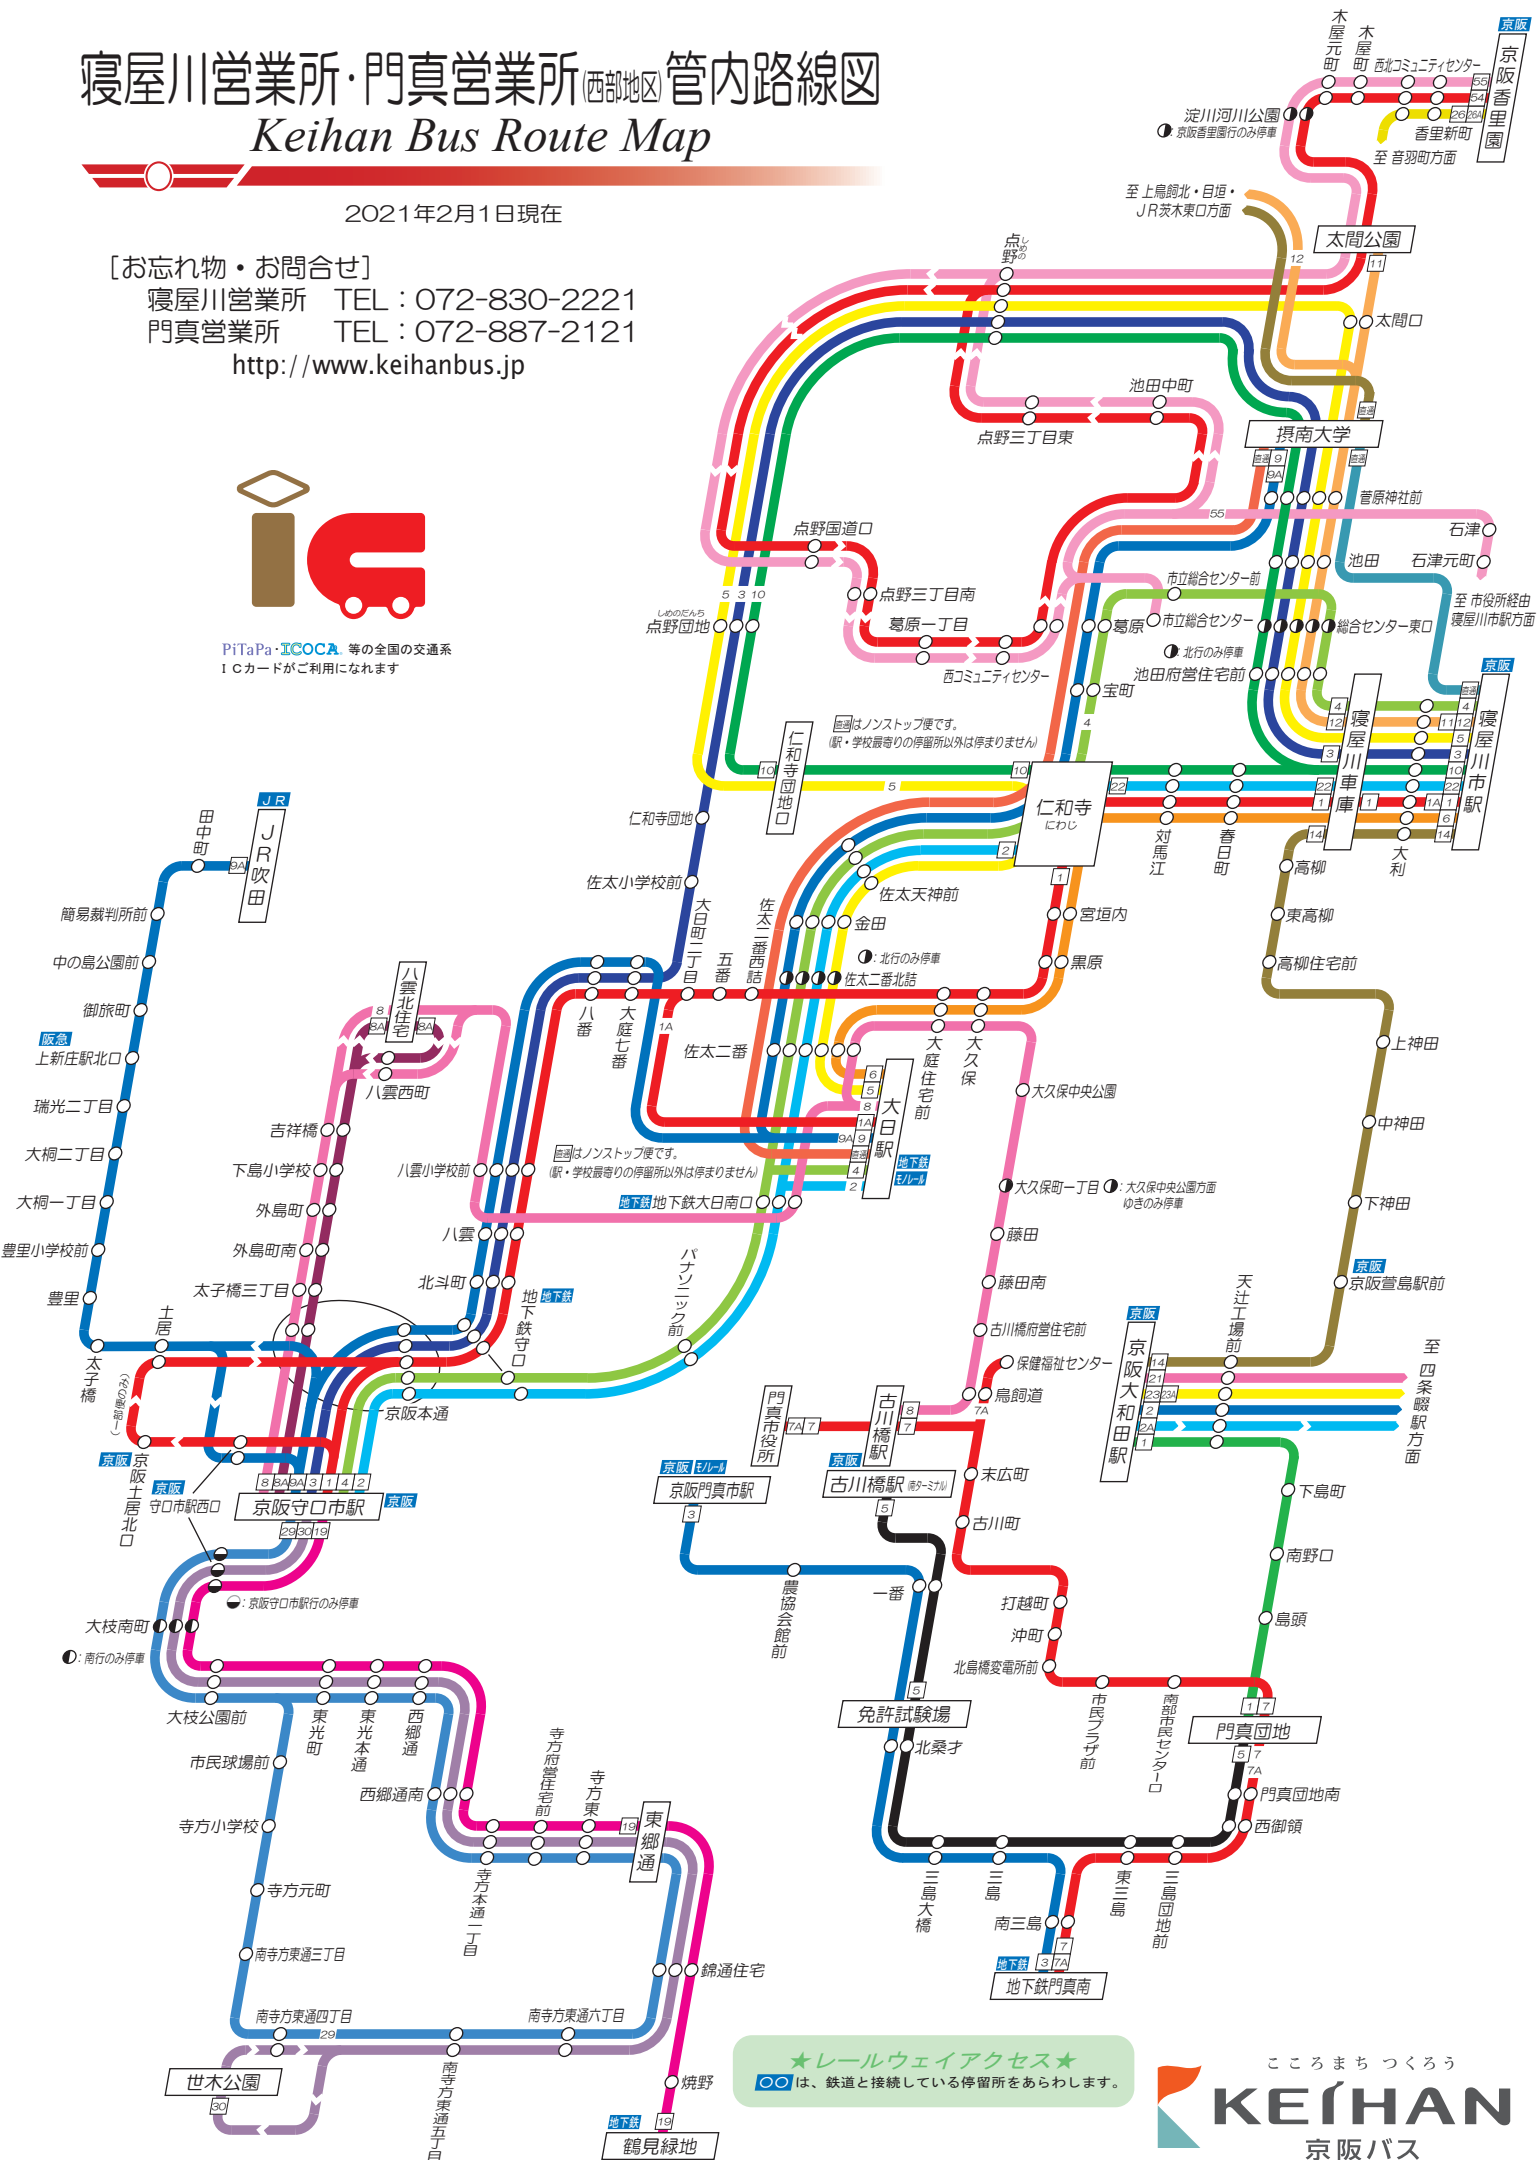

寝屋川営業所・門真営業所 西部地区 管内路線図

Keihan Bus Route Map

2021年2月1日現在

[お忘れ物・お問合せ]

寝屋川営業所 TEL: 072-830-2221

門真営業所 TEL: 072-887-2121

<http://www.keihanbus.jp>

PiTaPa・ICOCA 等の全国の交通系ICカードがご利用になれます

★レールウェイアクセス★
 ○○は、鉄道と接続している停留所をあらわします。