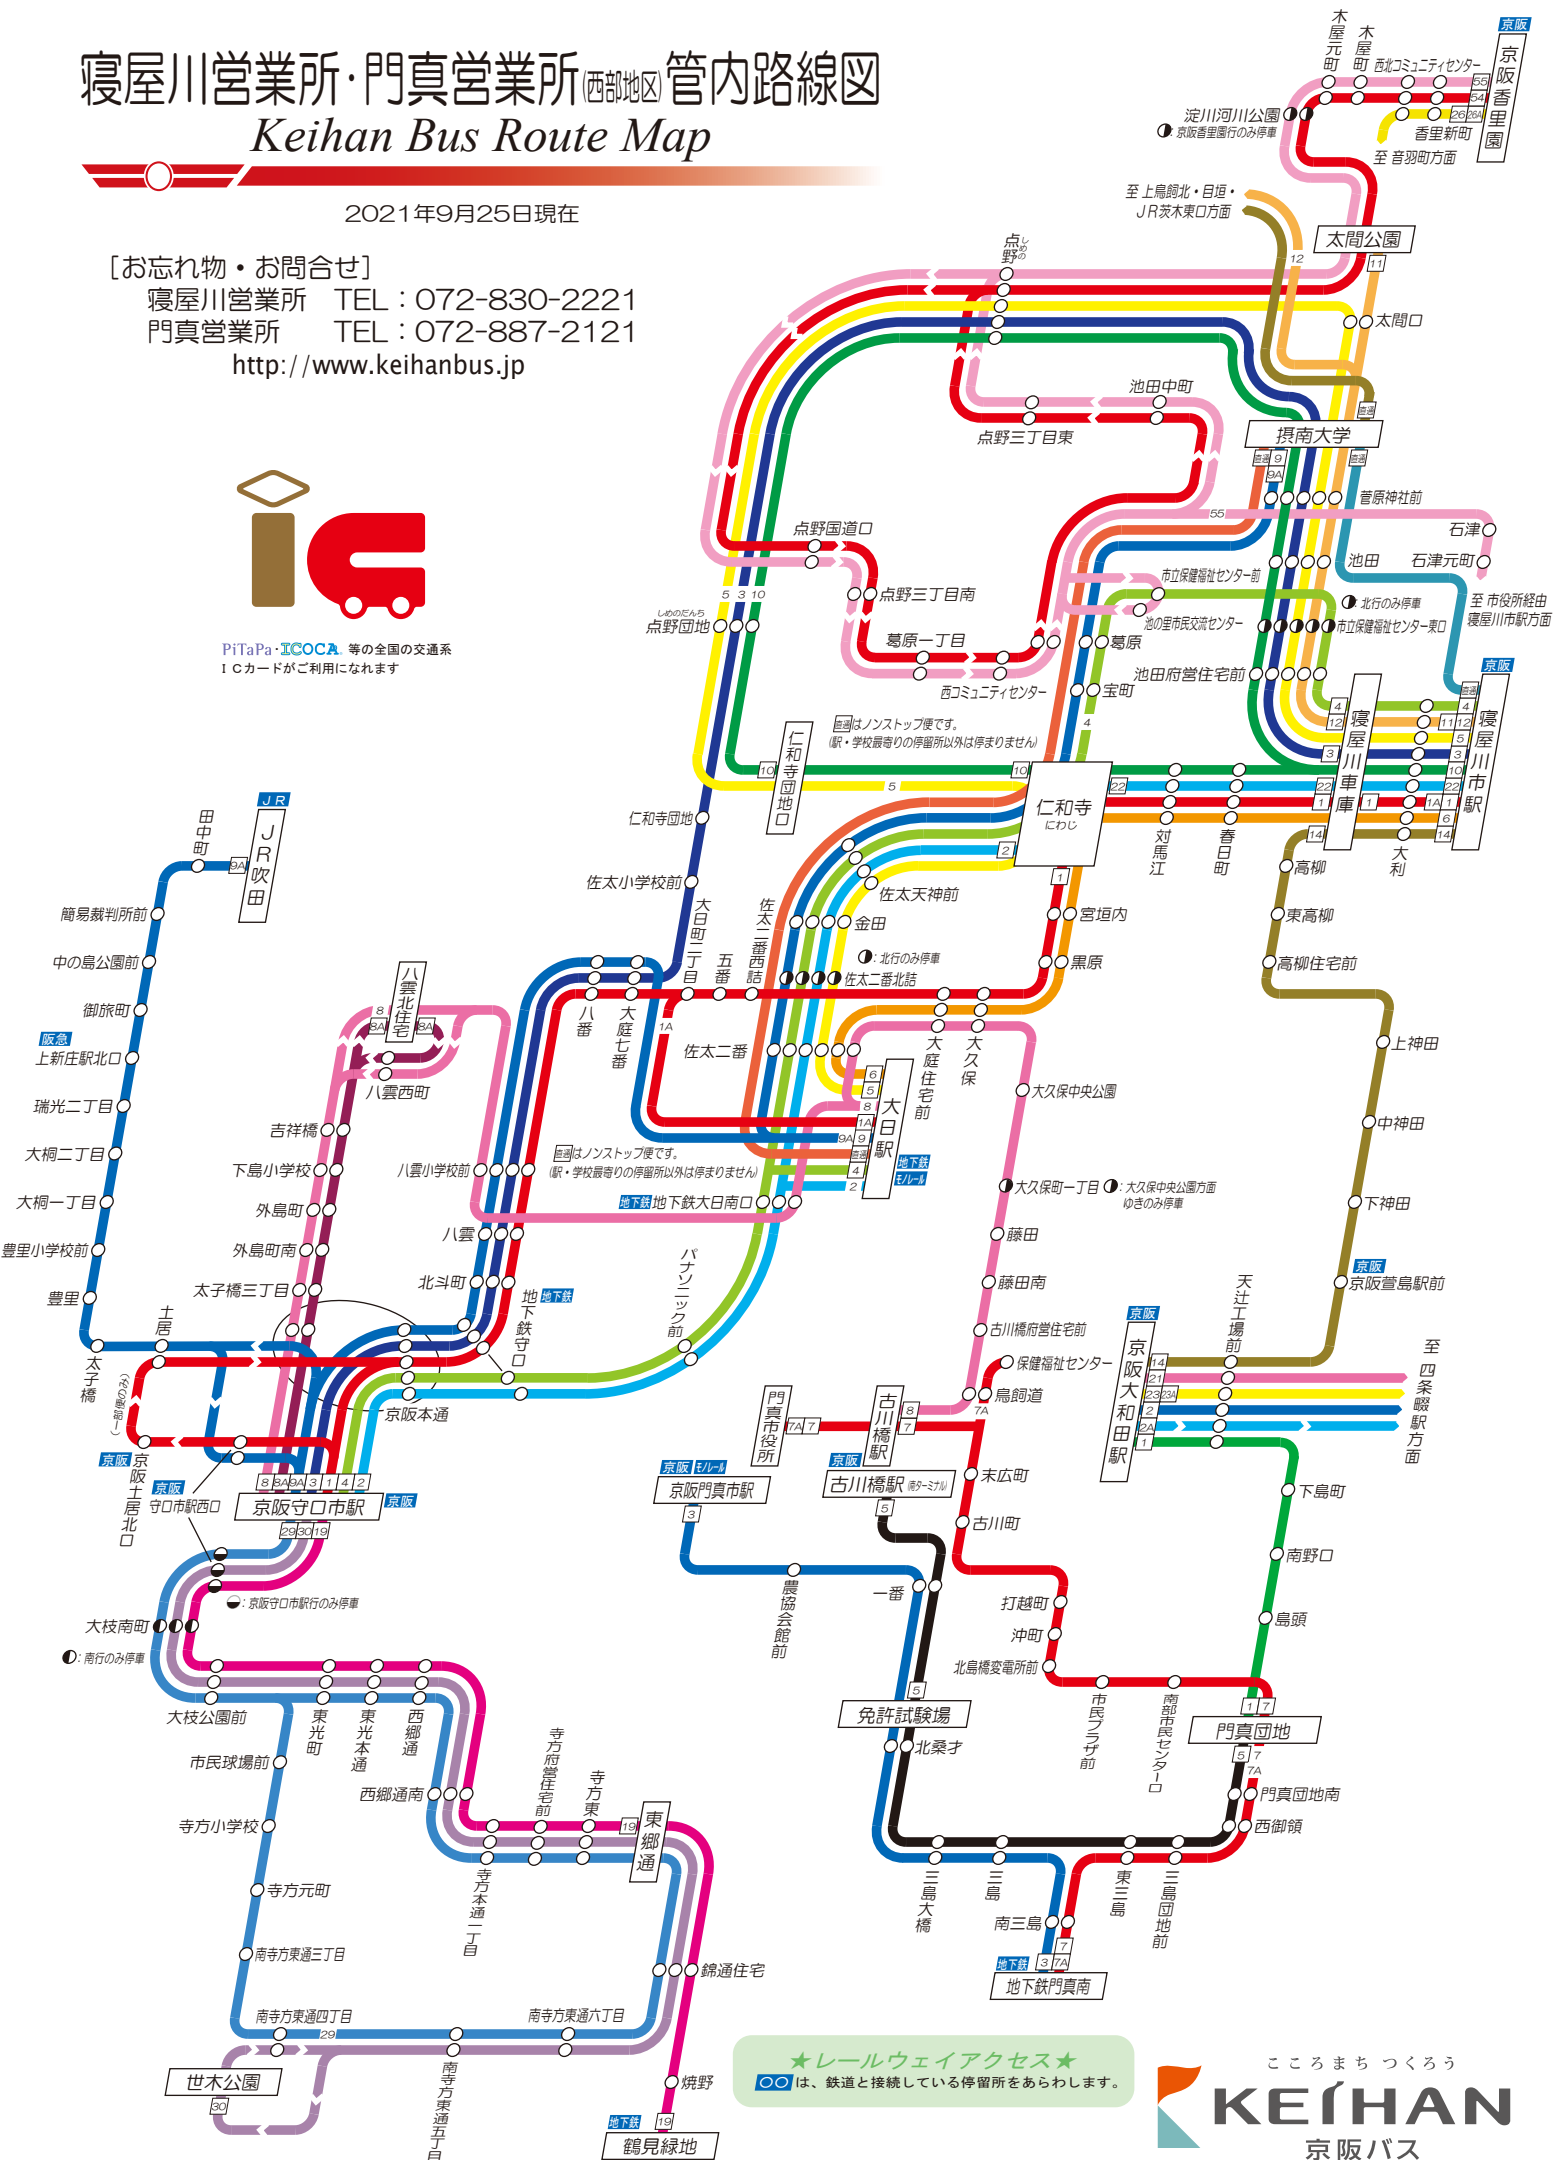

# 寝屋川営業所・門真営業所 西部地区 管内路線図

## Keihan Bus Route Map

2021年9月25日現在

[お忘れ物・お問合せ]

寝屋川営業所 TEL: 072-830-2221

門真営業所 TEL: 072-887-2121

<http://www.keihanbus.jp>

PiTaPa・ICOCA 等の全国の交通系ICカードがご利用になれます

★レールウェイアクセス★  
 ○○は、鉄道と接続している停留所をあらわします。