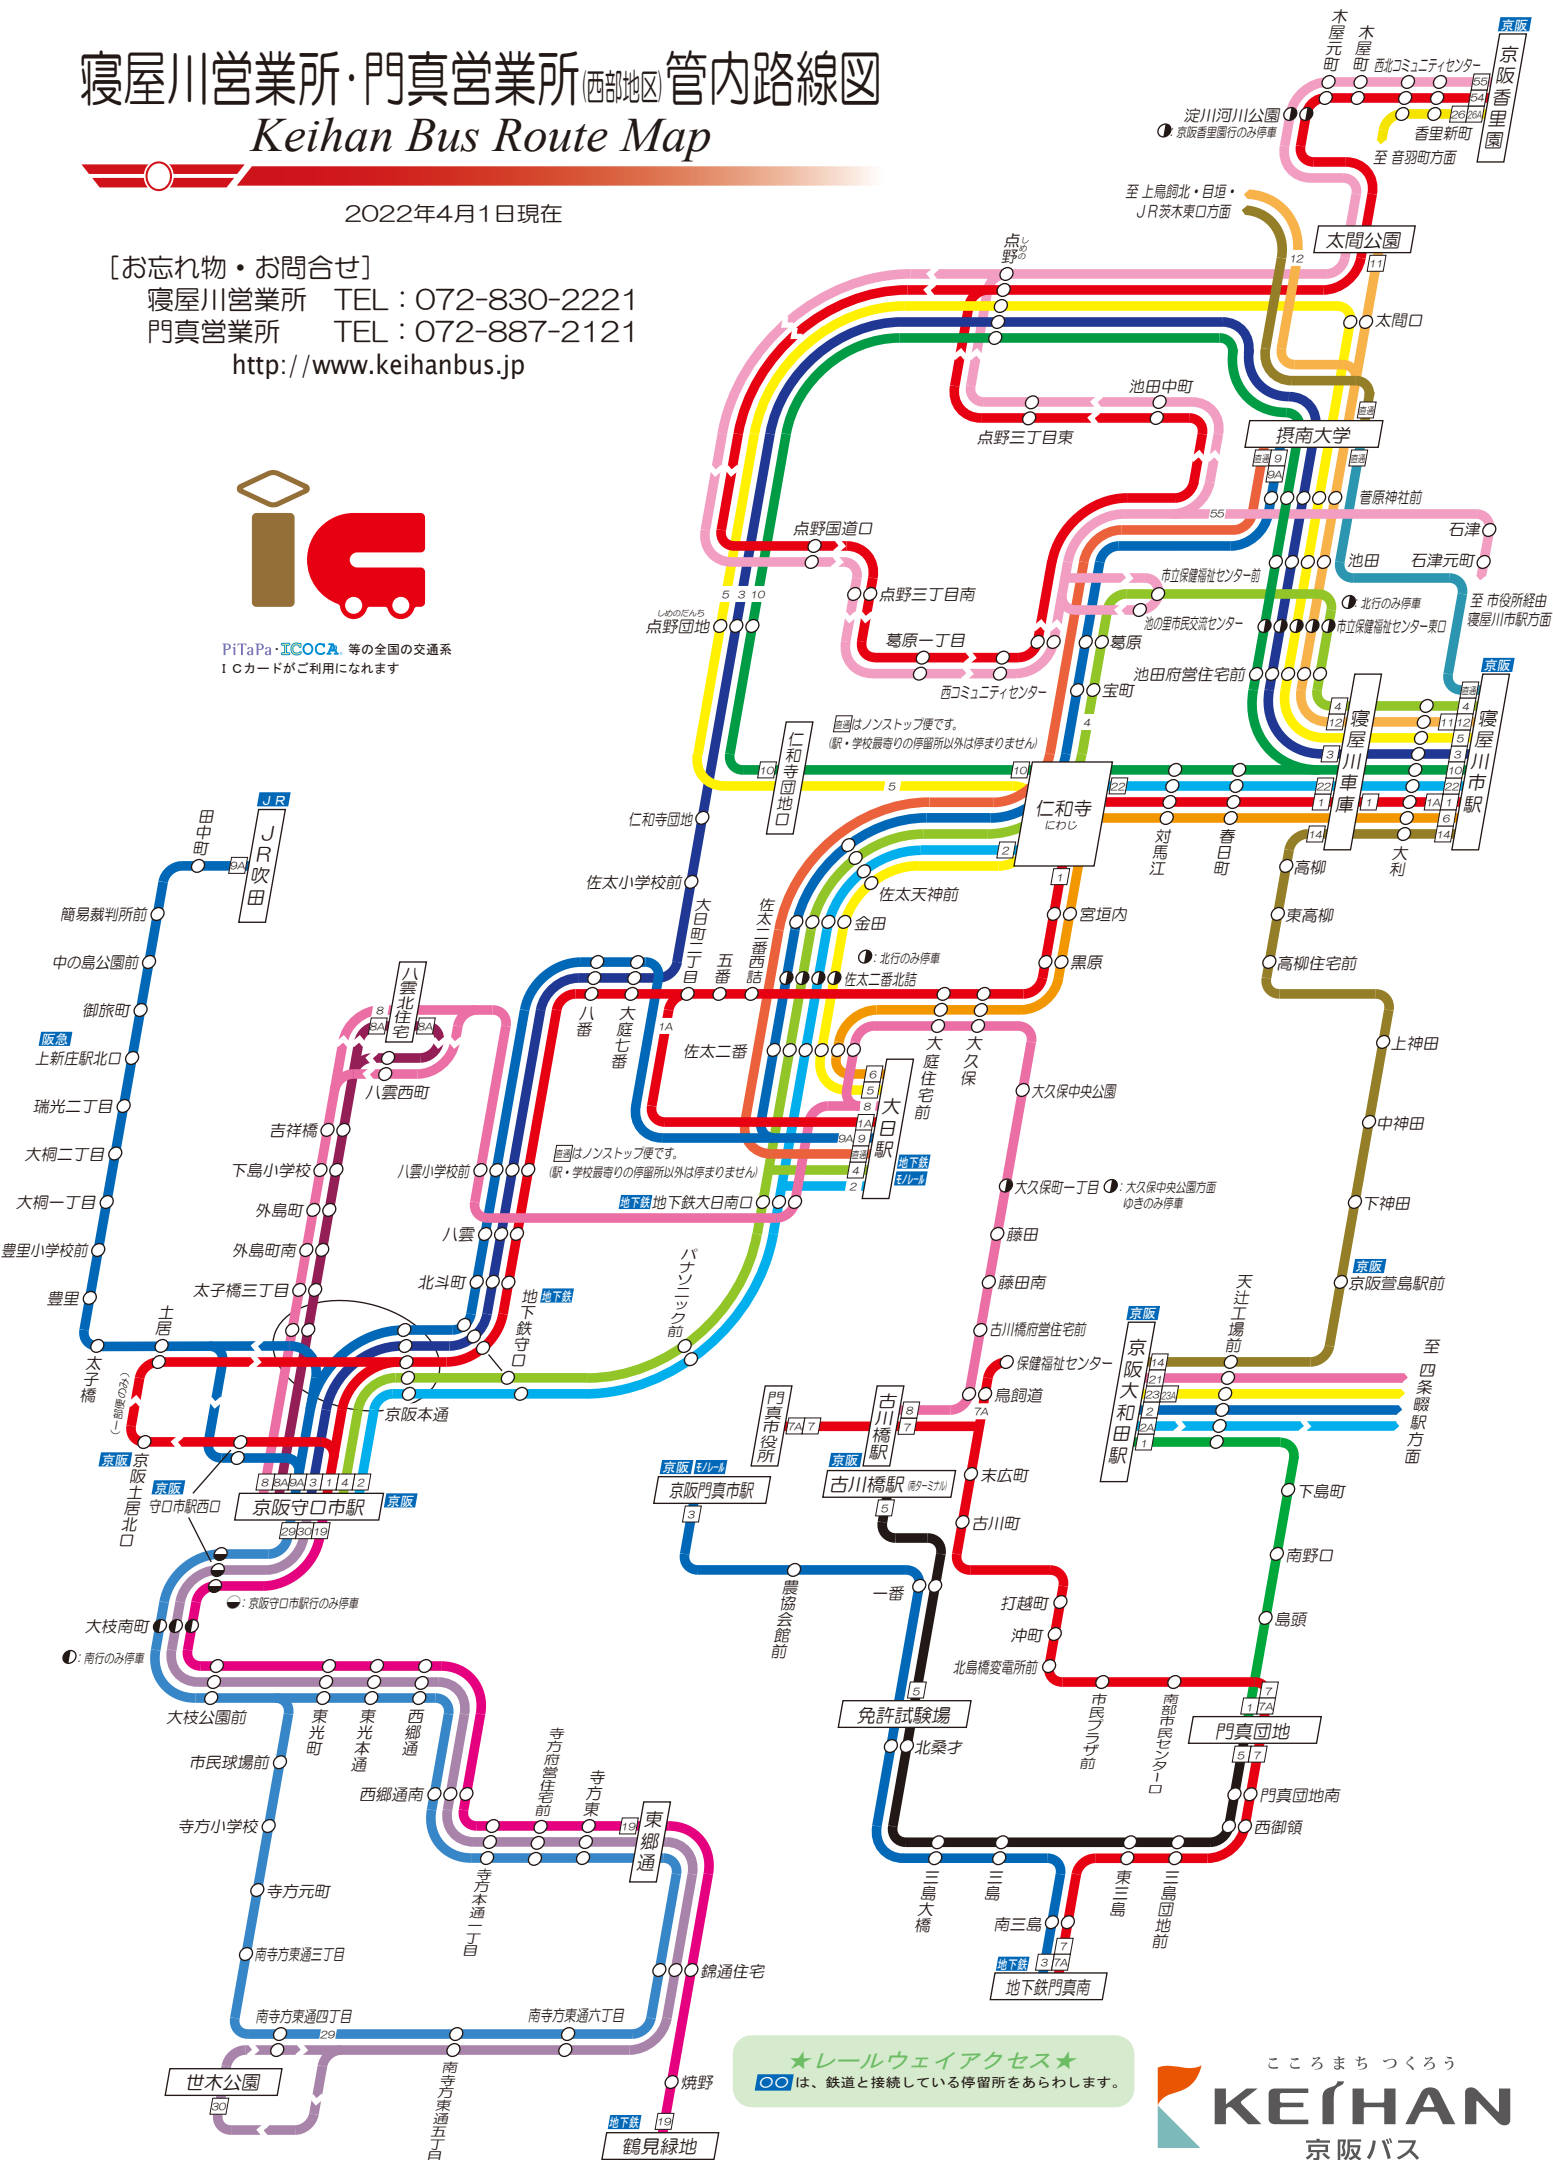

# 寝屋川営業所・門真営業所 西部地区 管内路線図

## Keihan Bus Route Map

2022年4月1日現在

[お忘れ物・お問合せ]

寝屋川営業所 TEL: 072-830-2221

門真営業所 TEL: 072-887-2121

<http://www.keihanbus.jp>

PiTaPa・ICOCA 等の全国の交通系ICカードがご利用になれます

★レールウェイアクセス★  
 ○○は、鉄道と接続している停留所をあらわします。