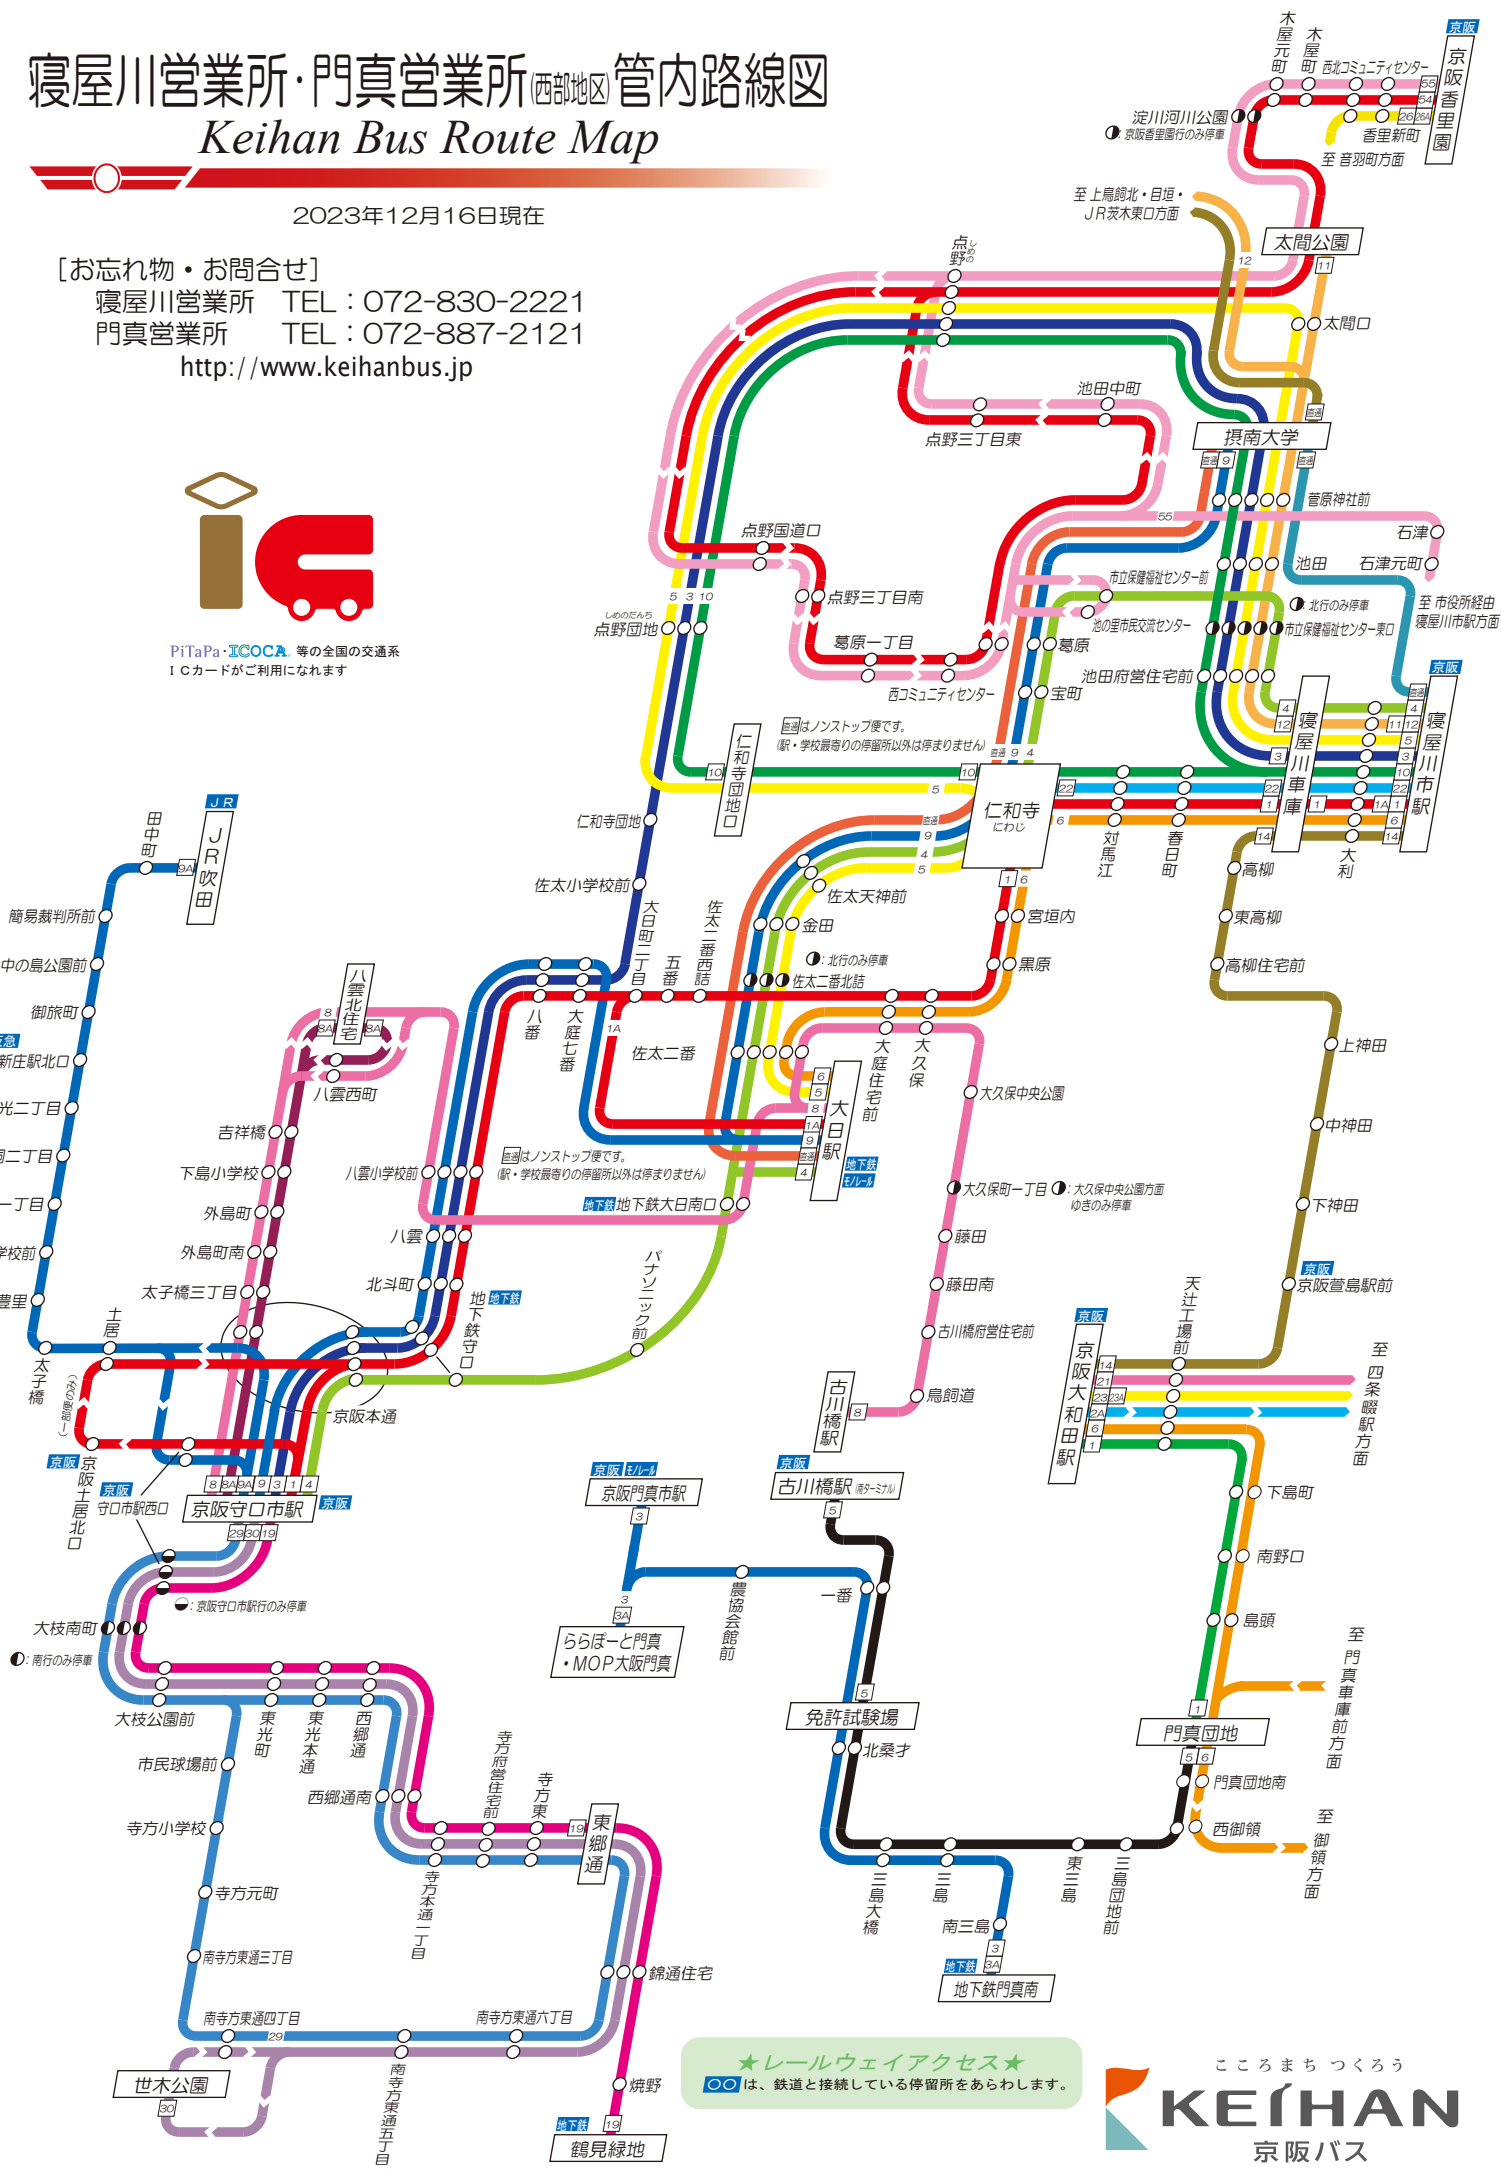

寝屋川営業所・門真営業所(西部地区)管内路線図

Keihan Bus Route Map

2023年12月16日現在

[お忘れ物・お問合せ]

寝屋川営業所 TEL: 072-830-2221

門真営業所 TEL: 072-887-2121

<http://www.keihanbus.jp>

PiTaPa・ICOCA等の全国の交通系ICカードがご利用になれます

★レールウェイアクセス★
●●は、鉄道と接続している停留所をあらわします。