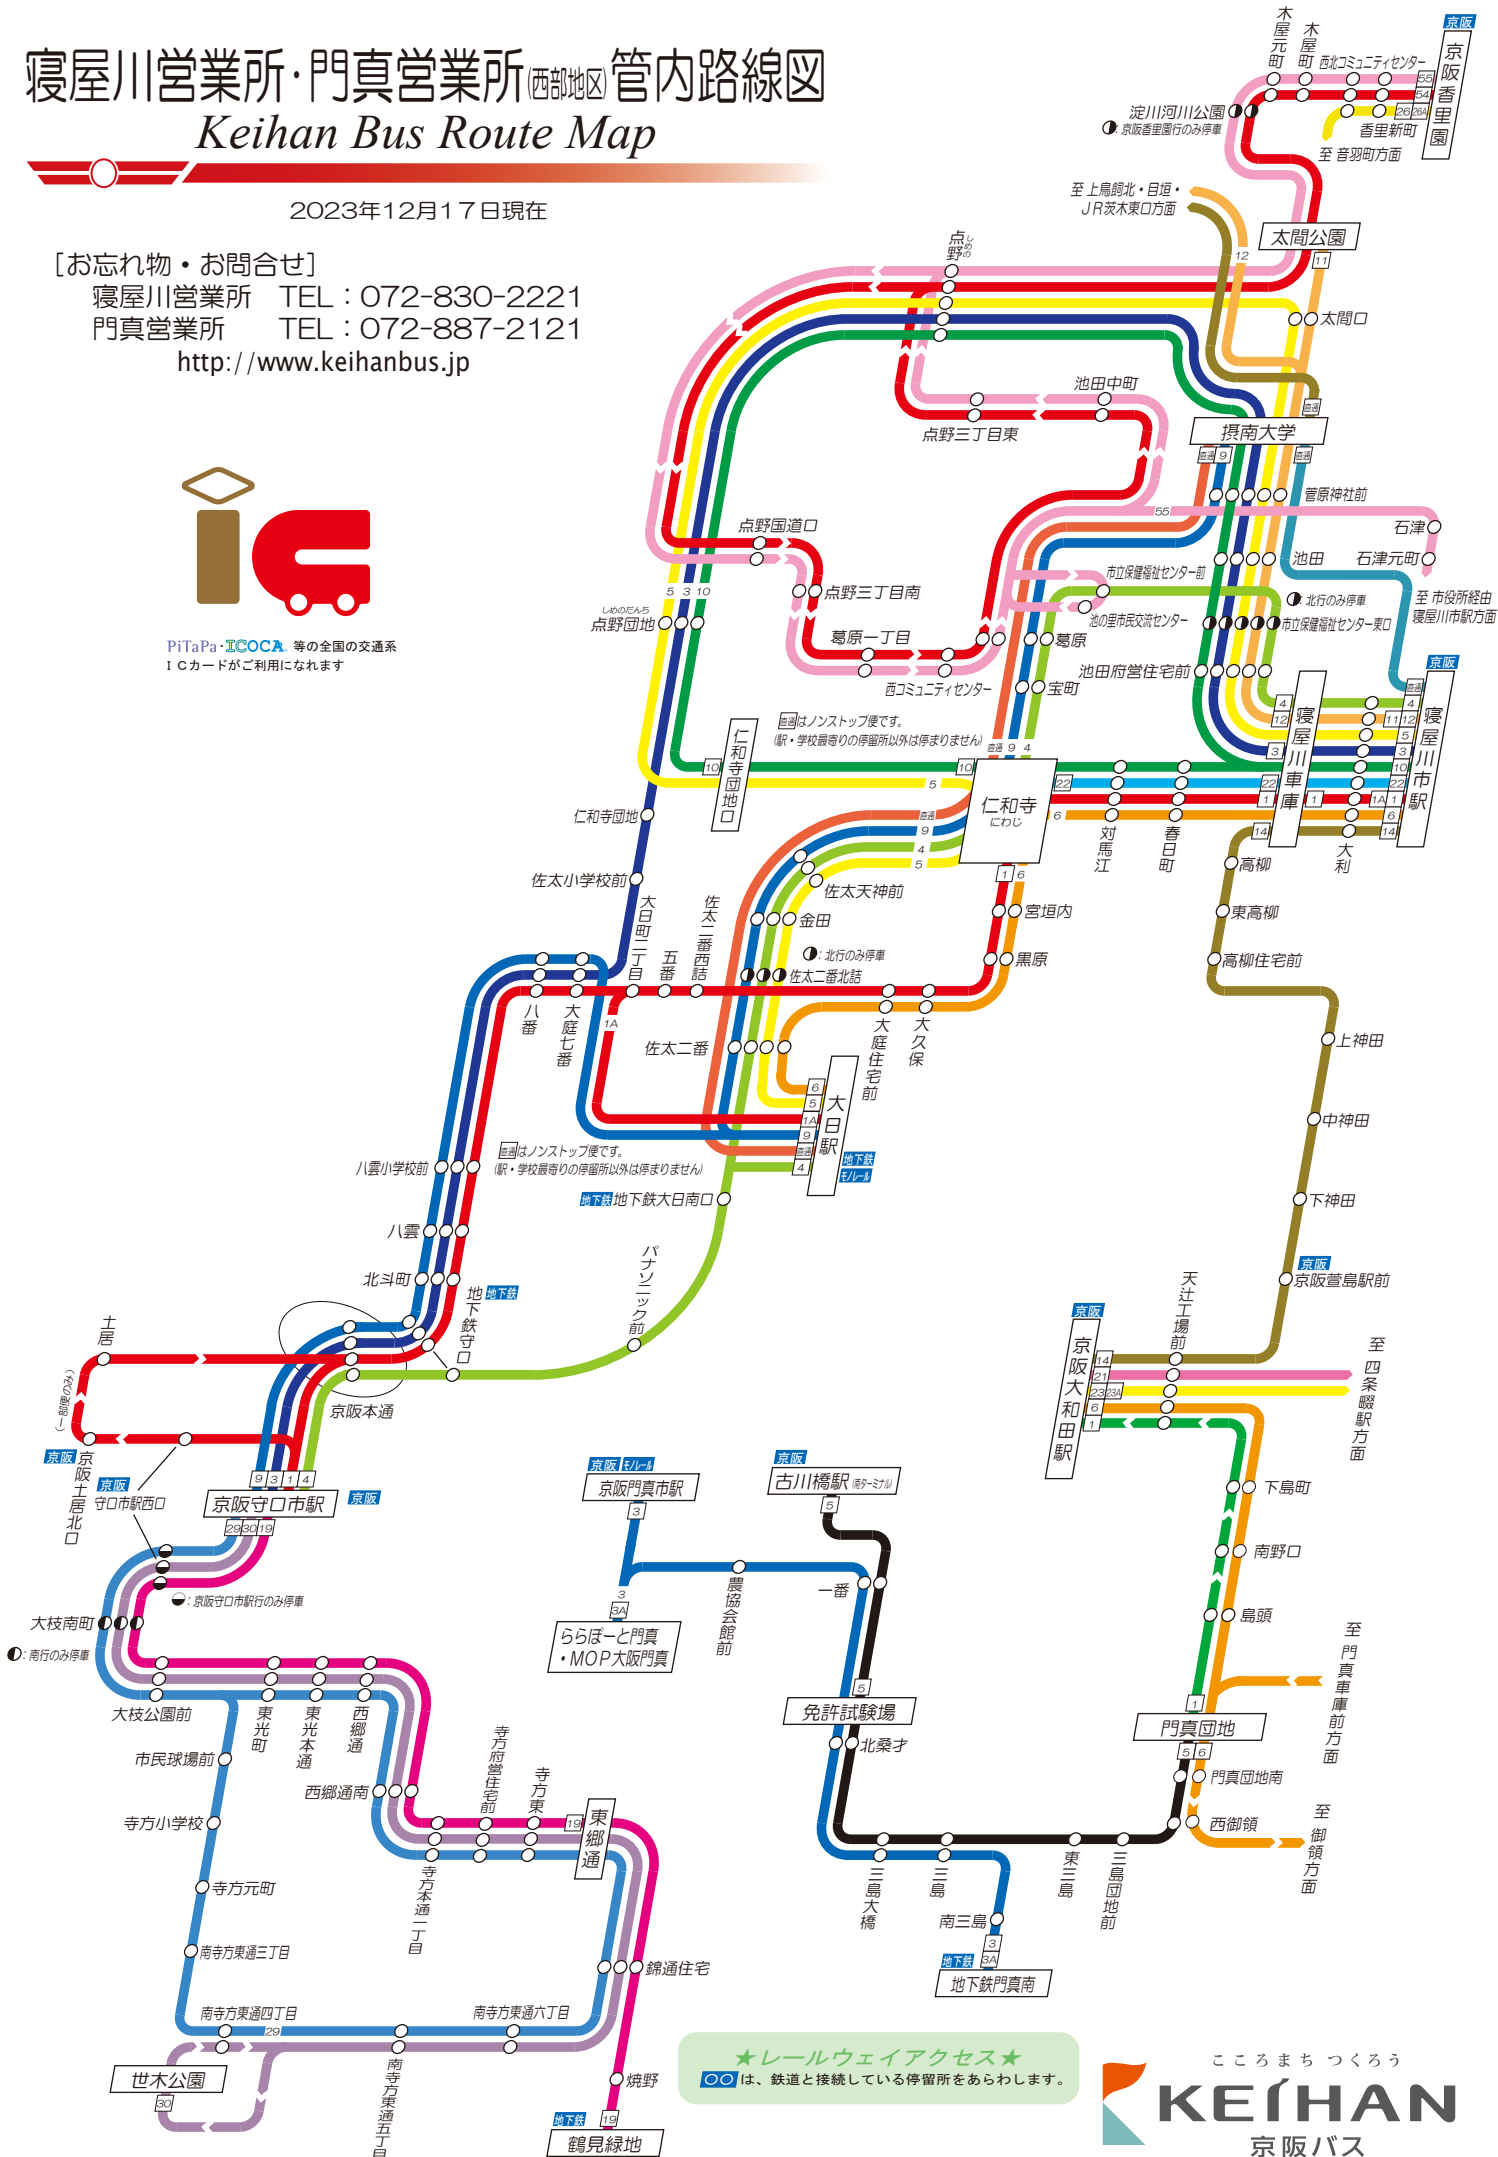

# 寝屋川営業所・門真営業所 西部地区 管内路線図

## Keihan Bus Route Map

2023年12月17日現在

[お忘れ物・お問合せ]

寝屋川営業所 TEL: 072-830-2221

門真営業所 TEL: 072-887-2121

<http://www.keihanbus.jp>

PiTaPa・ICOCA 等の全国の交通系ICカードがご利用になれます

★レールウェイアクセス★  
 ●は、鉄道と接続している停留所をあらわします。