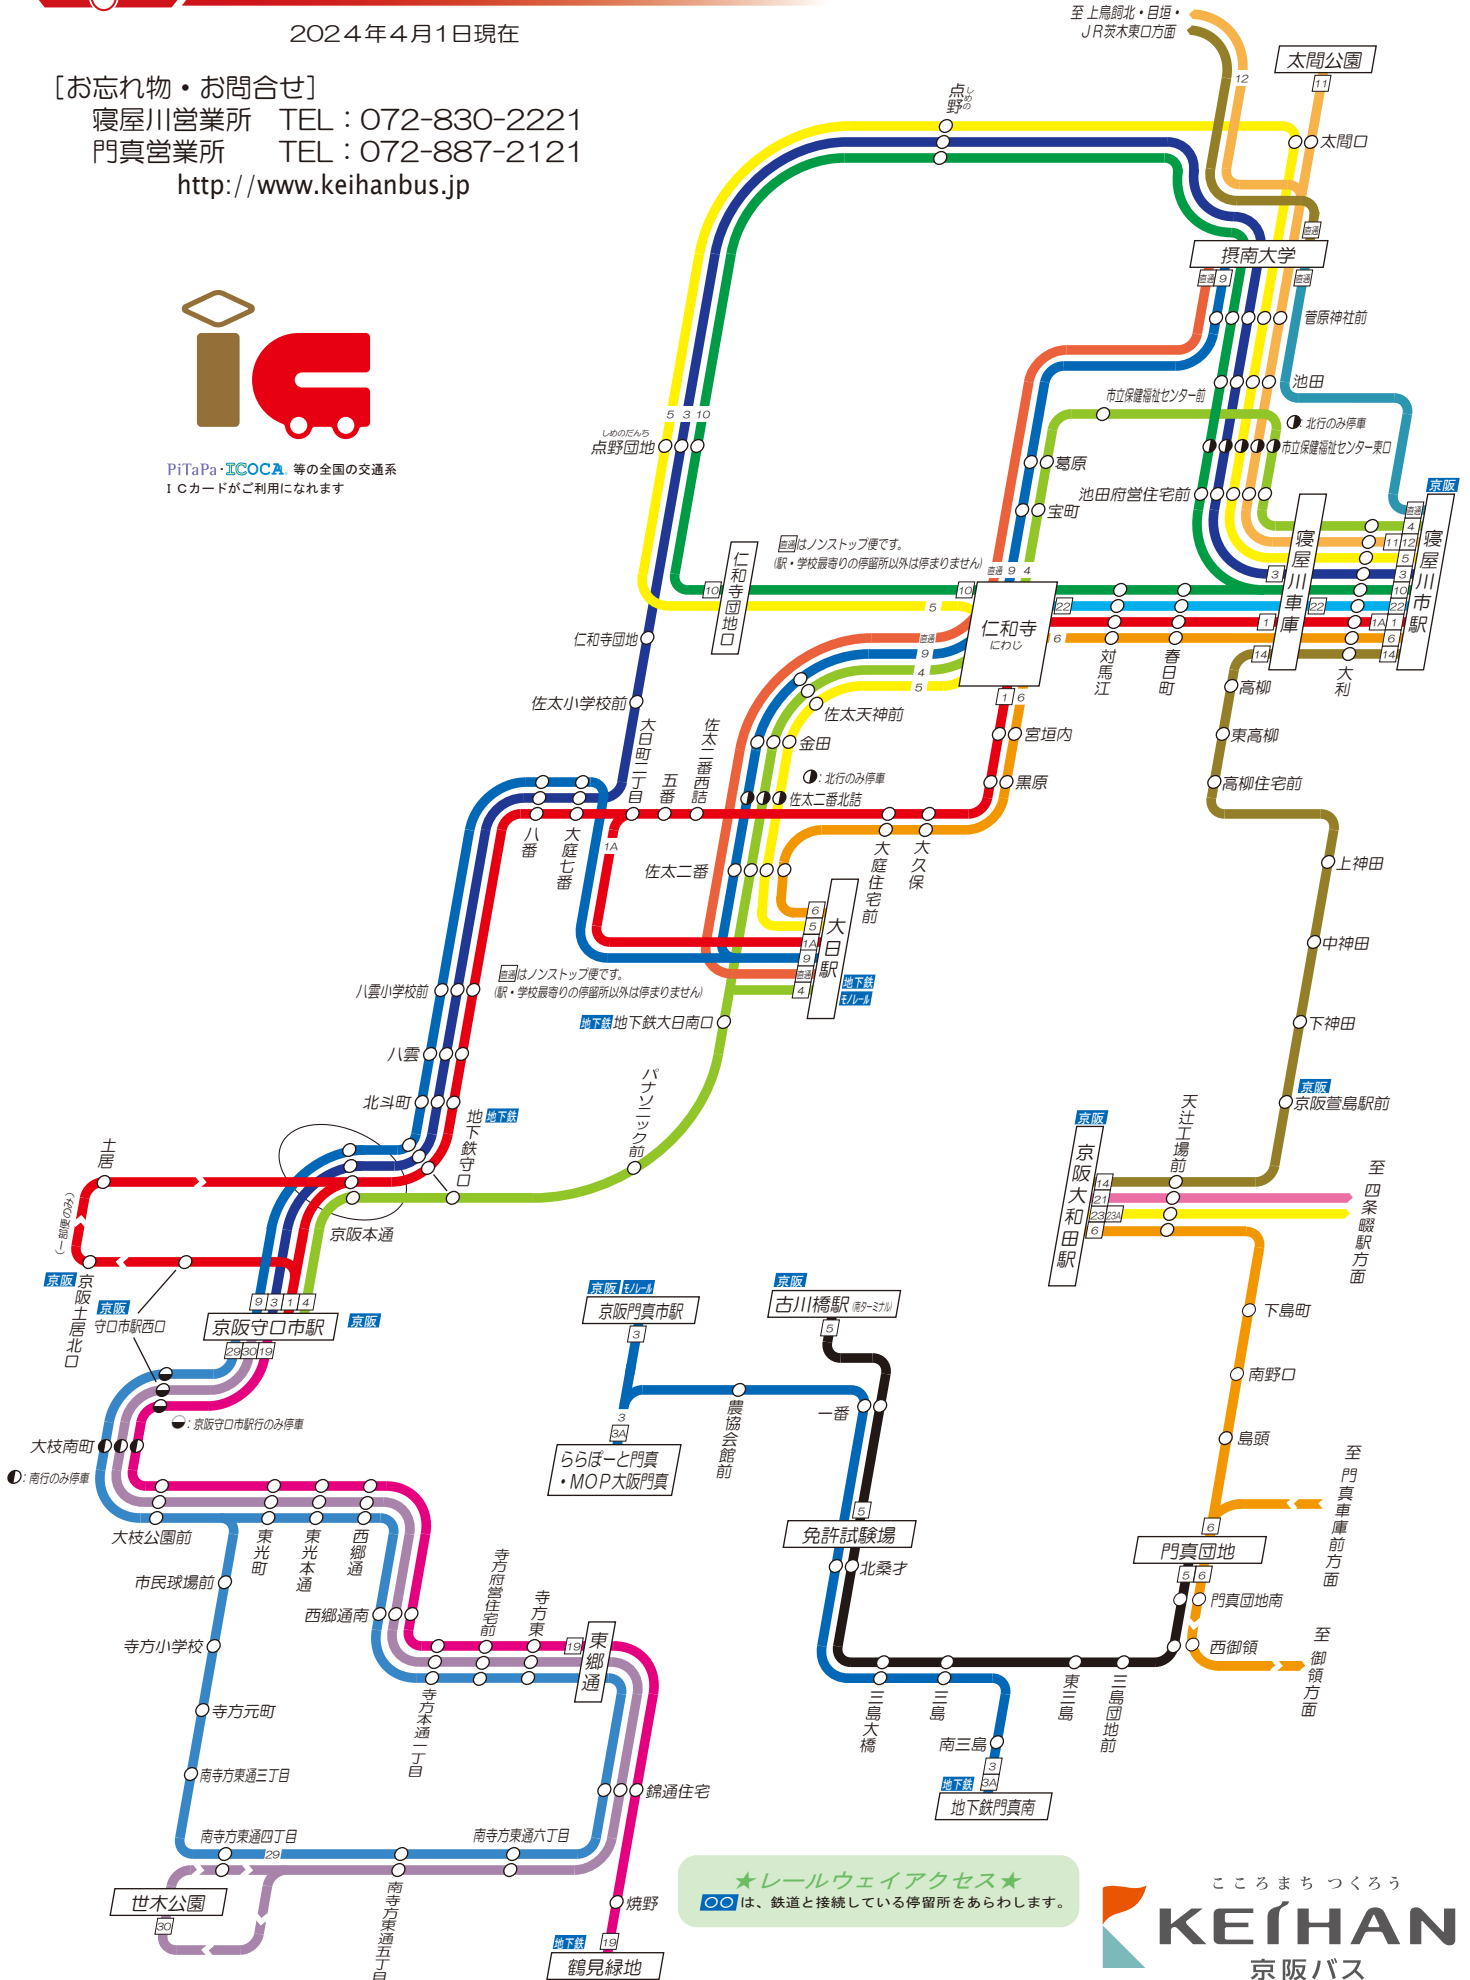

寝屋川営業所・門真営業所(西部地区)管内路線図

Keihan Bus Route Map

2024年4月1日現在

[お忘れ物・お問合せ]

寝屋川営業所 TEL: 072-830-2221

門真営業所 TEL: 072-887-2121

<http://www.keihanbus.jp>

PiTaPa・ICOCA等の全国の交通系ICカードがご利用になれます

★レールウェイアクセス★
 ○○は、鉄道と接続している停留所をあらわします。