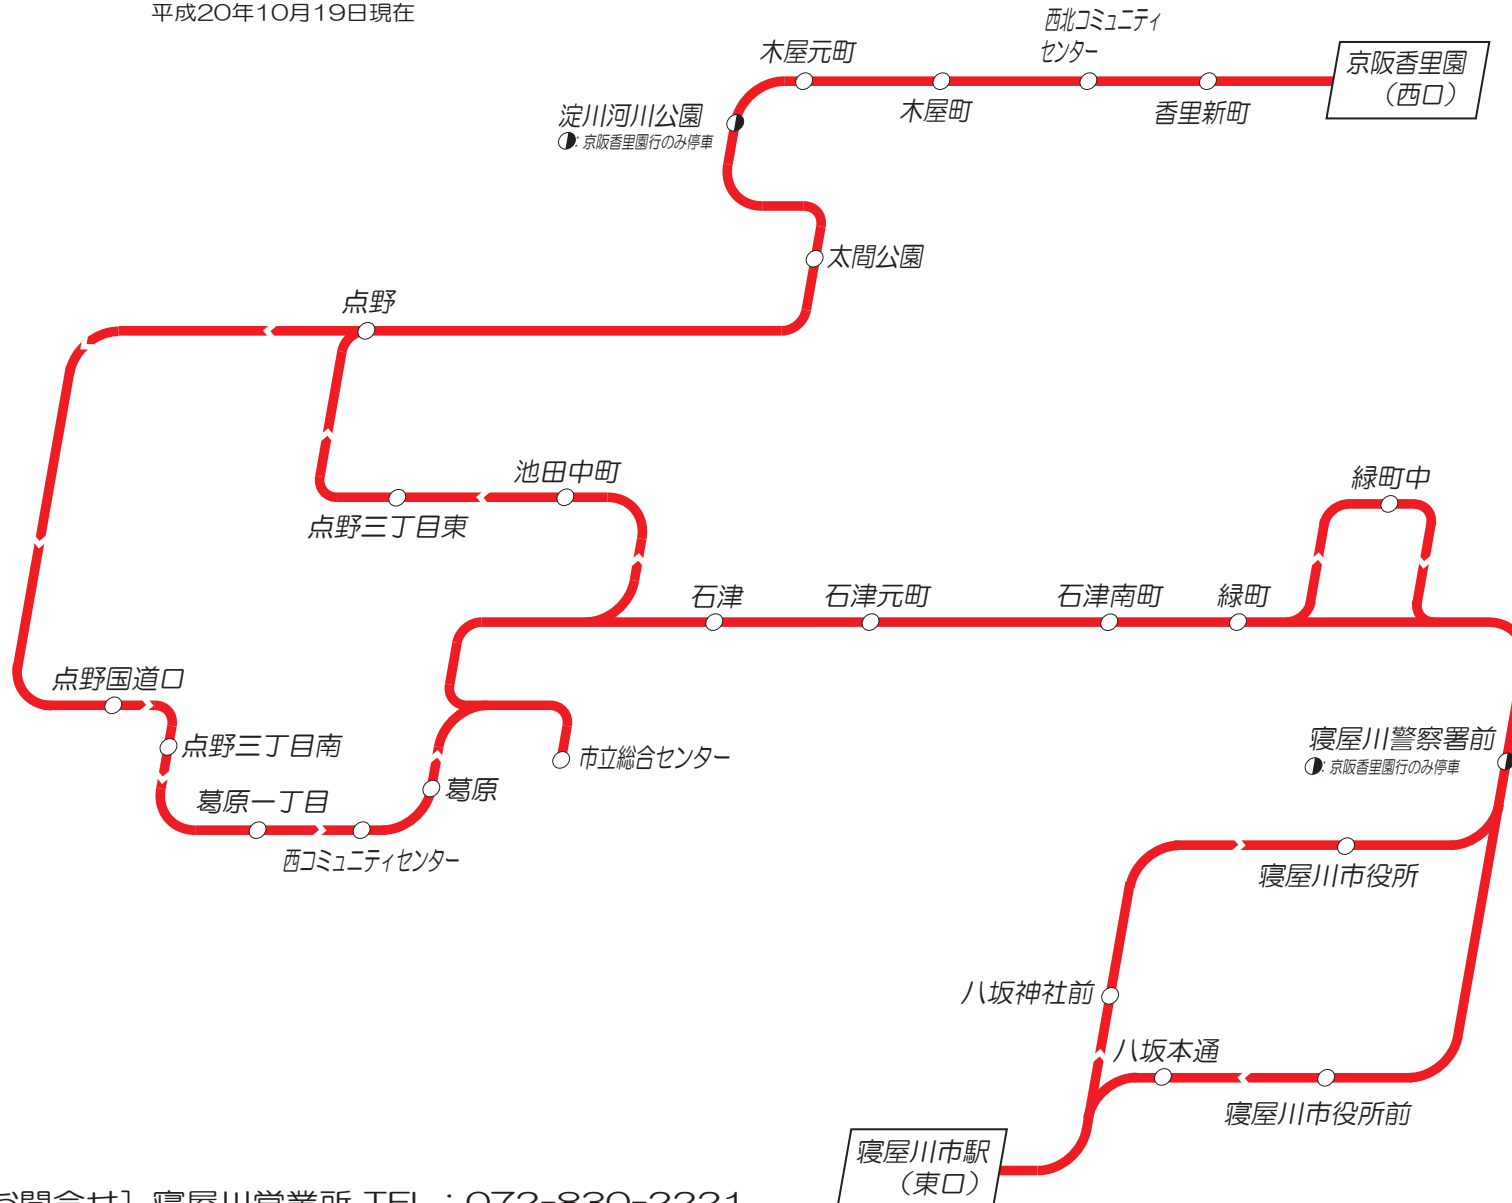

タウンくる(寝屋川市内線木屋ルート)路線図

<http://www.keihanbus.jp>

Keihan Bus Route Map

平成20年10月19日現在

[お忘れ物・お問合せ] 寝屋川営業所 TEL : 072-830-2221