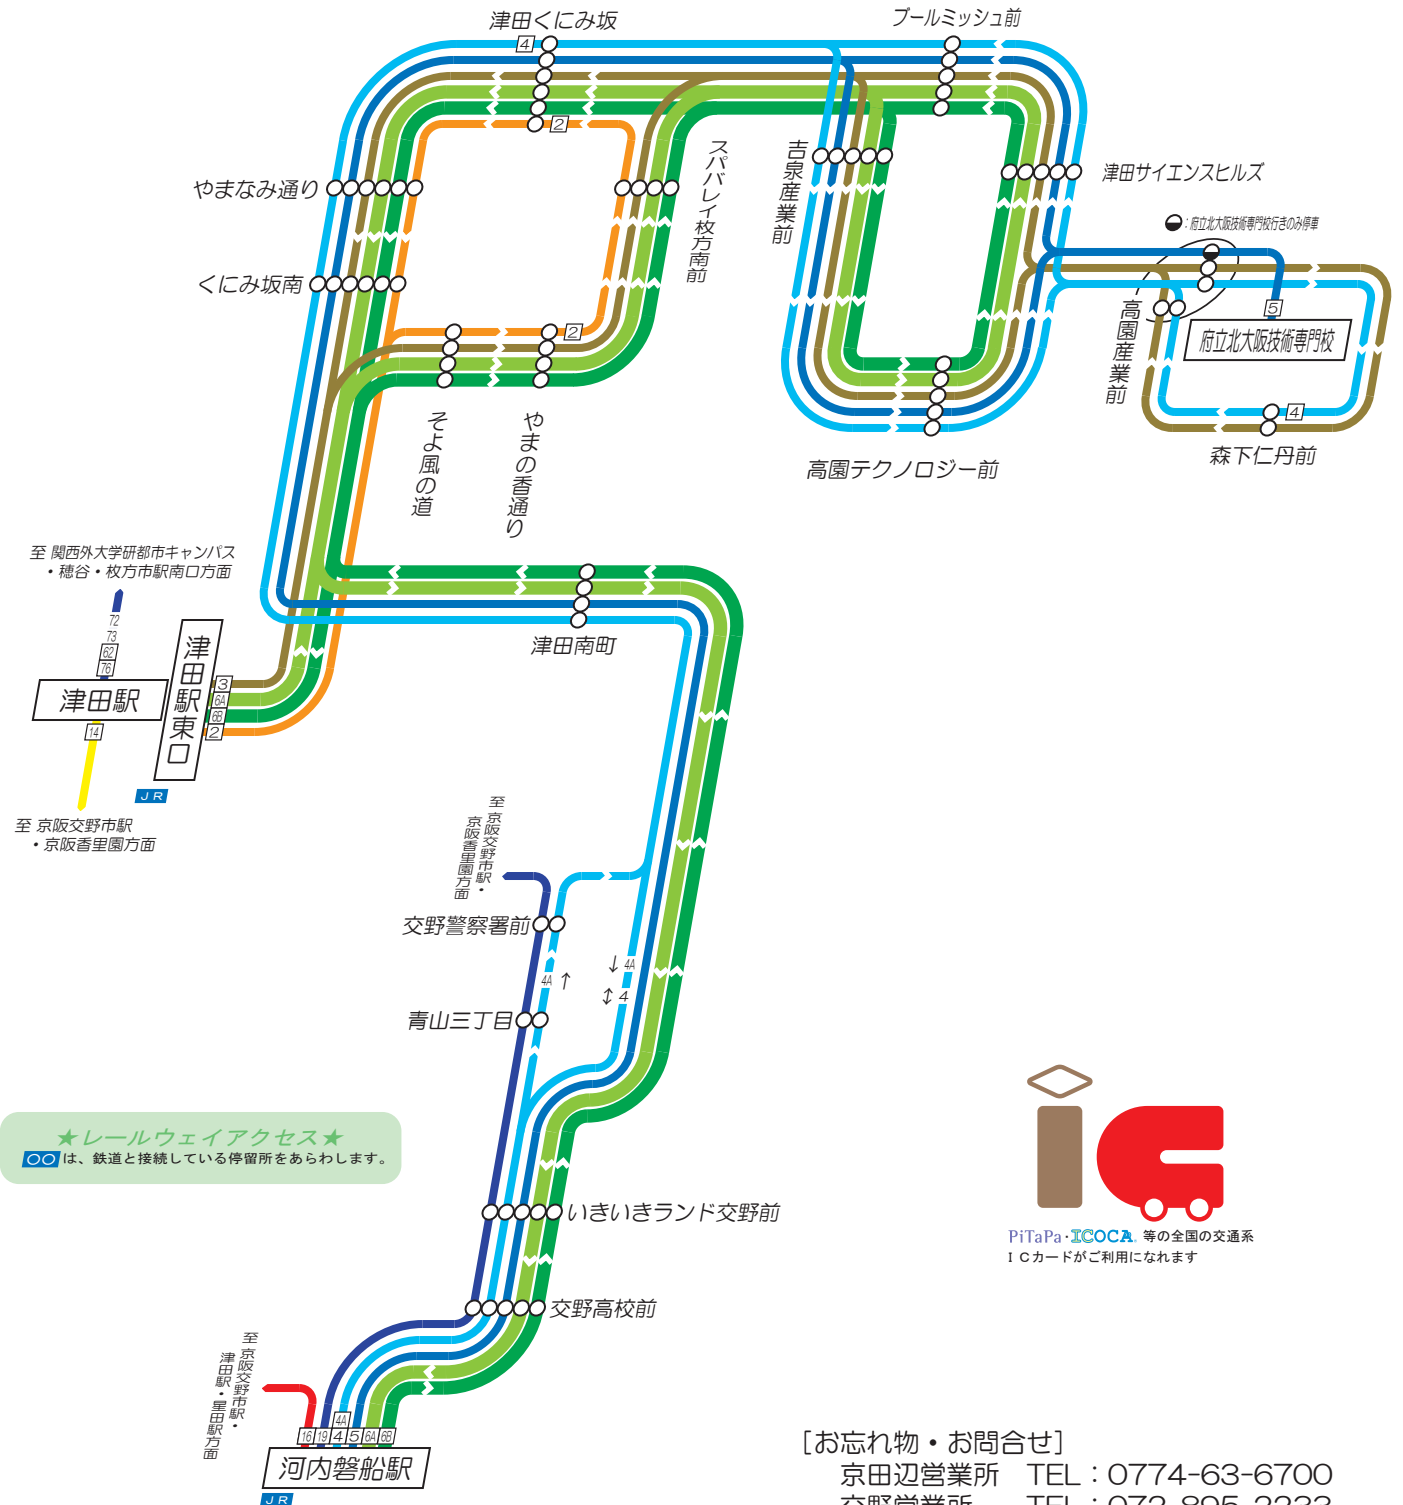

# 津田サイエンスヒルズ線 路線図

## Keihan Bus Route Map

平成28年4月1日現在

<http://www.keihanbus.jp>

★レールウェイアクセス★  
 は、鉄道と接続している停留所をあらわします。

[お忘れ物・お問合せ]  
 京田辺営業所 TEL: 0774-63-6700  
 交野営業所 TEL: 072-895-2233