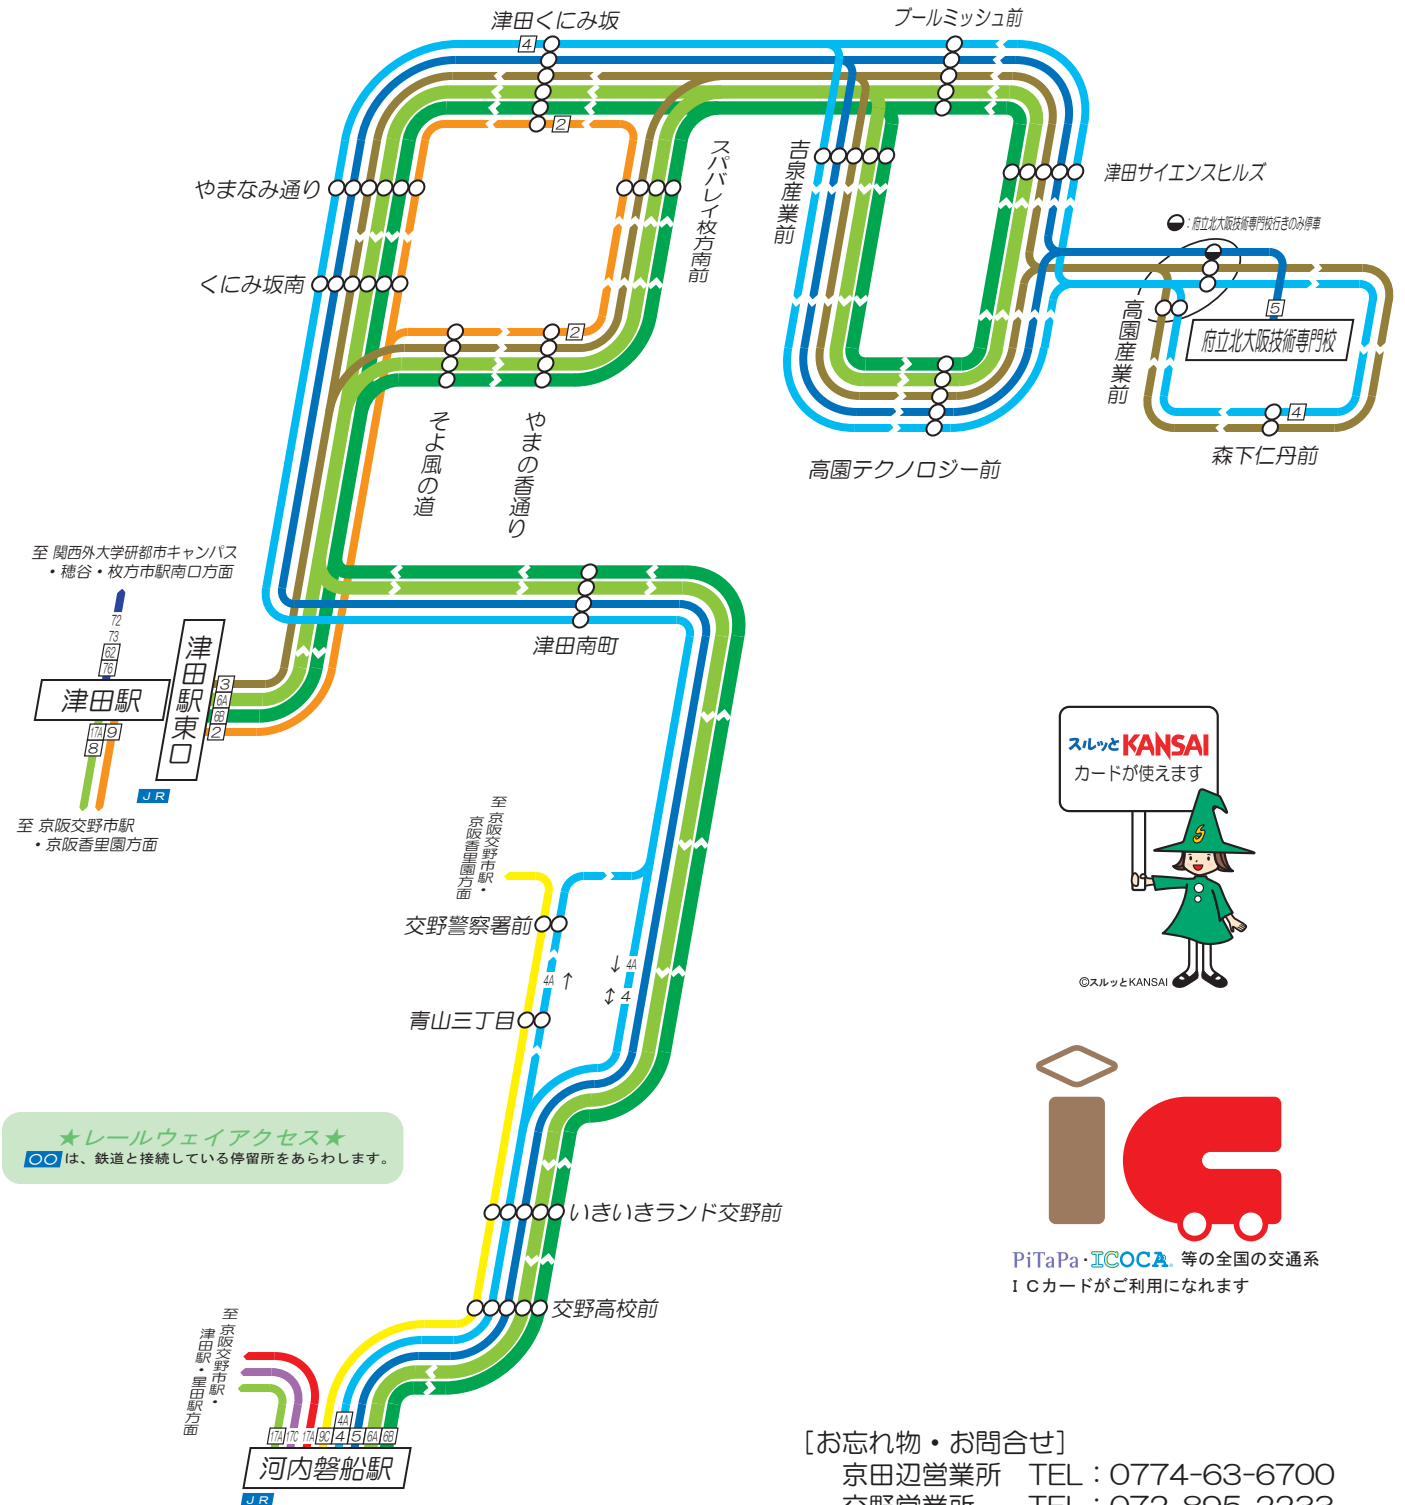

津田サイエンスヒルズ線 路線図

Keihan Bus Route Map

平成28年4月1日現在

<http://www.keihanbus.jp>

©スロットとKANSAI

PiTaPa・ICOCA 等の全国の交通系 ICカードがご利用になれます

★レールウェイアクセス★
 ○○は、鉄道と接続している停留所をあらわします。

[お忘れ物・お問合せ]
 京田辺営業所 TEL: 0774-63-6700
 交野営業所 TEL: 072-895-2233