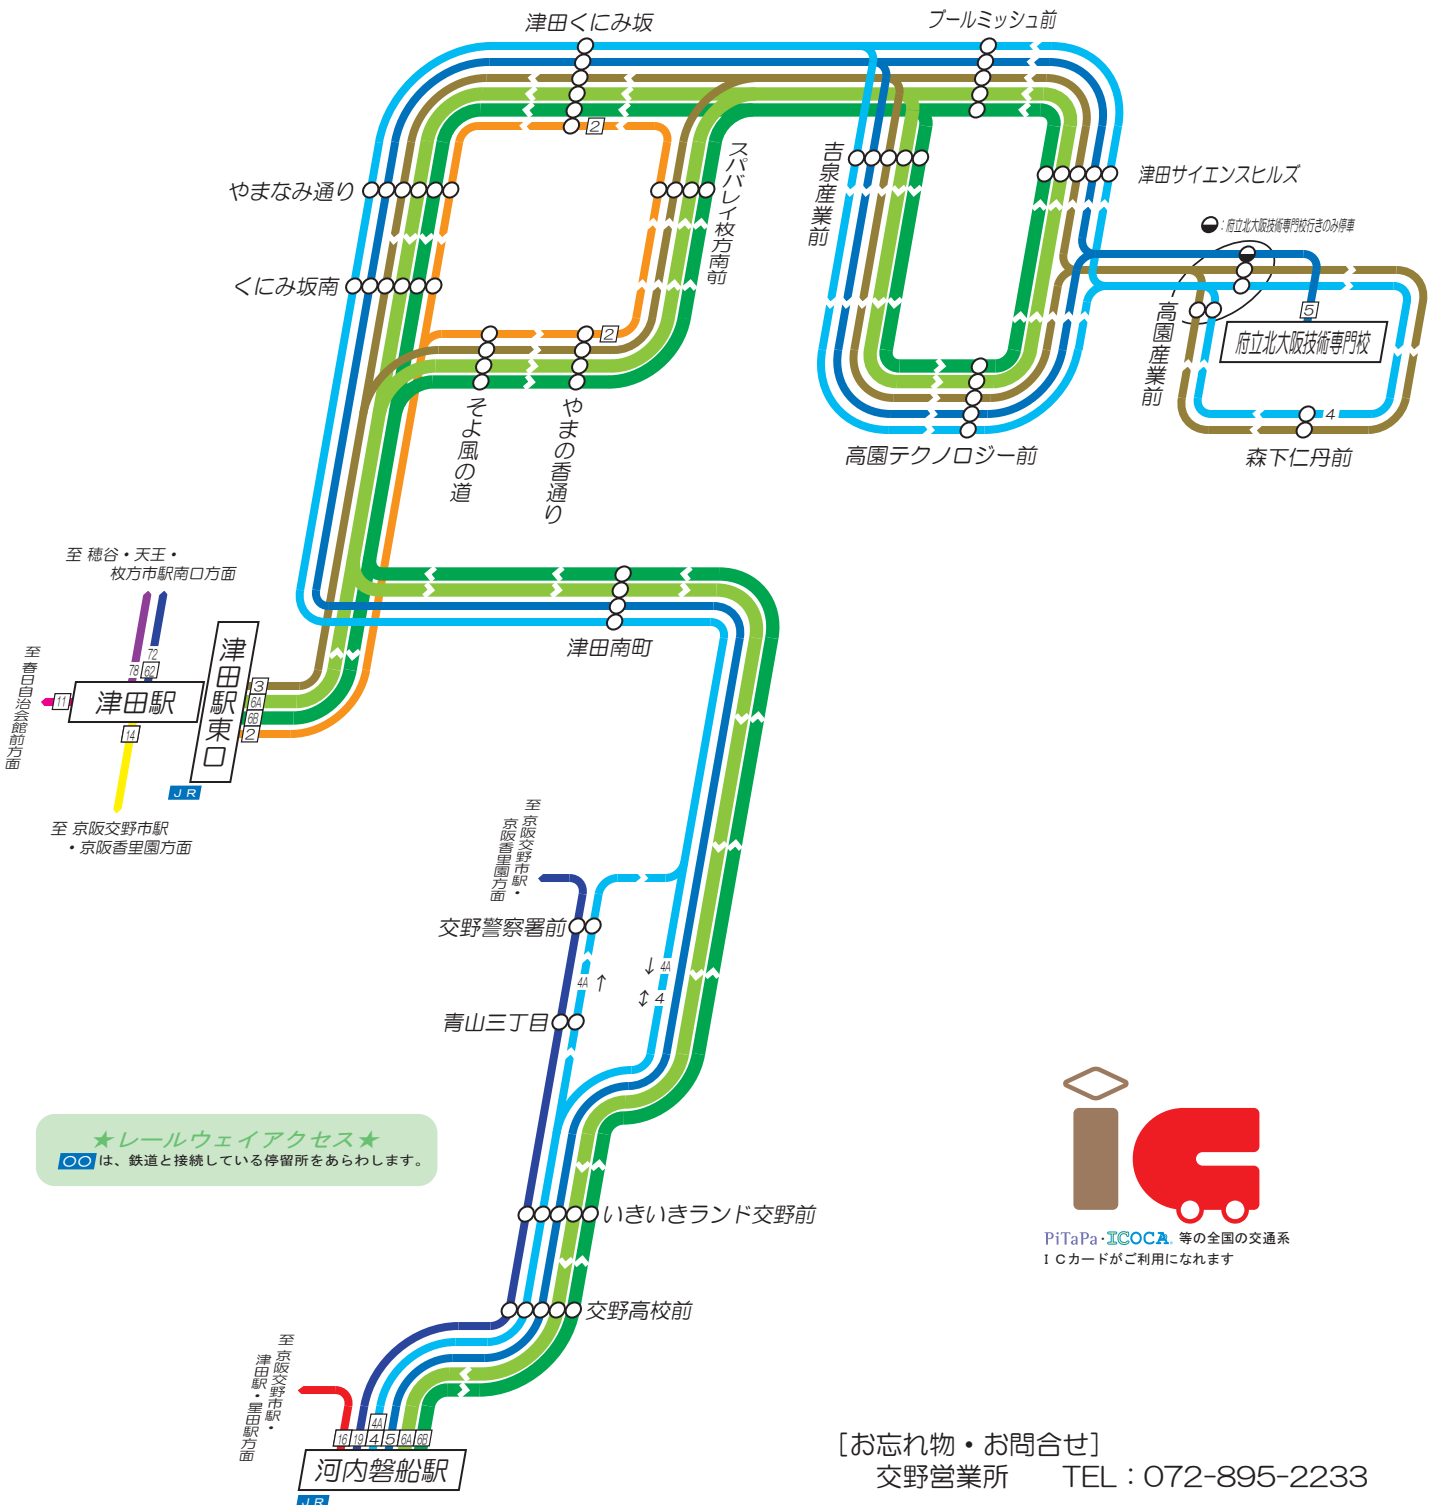

津田サイエンスヒルズ線 路線図

Keihan Bus Route Map

平成30年4月1日現在

<http://www.keihanbus.jp>

[お忘れ物・お問合せ]
 交野営業所 TEL: 072-895-2233