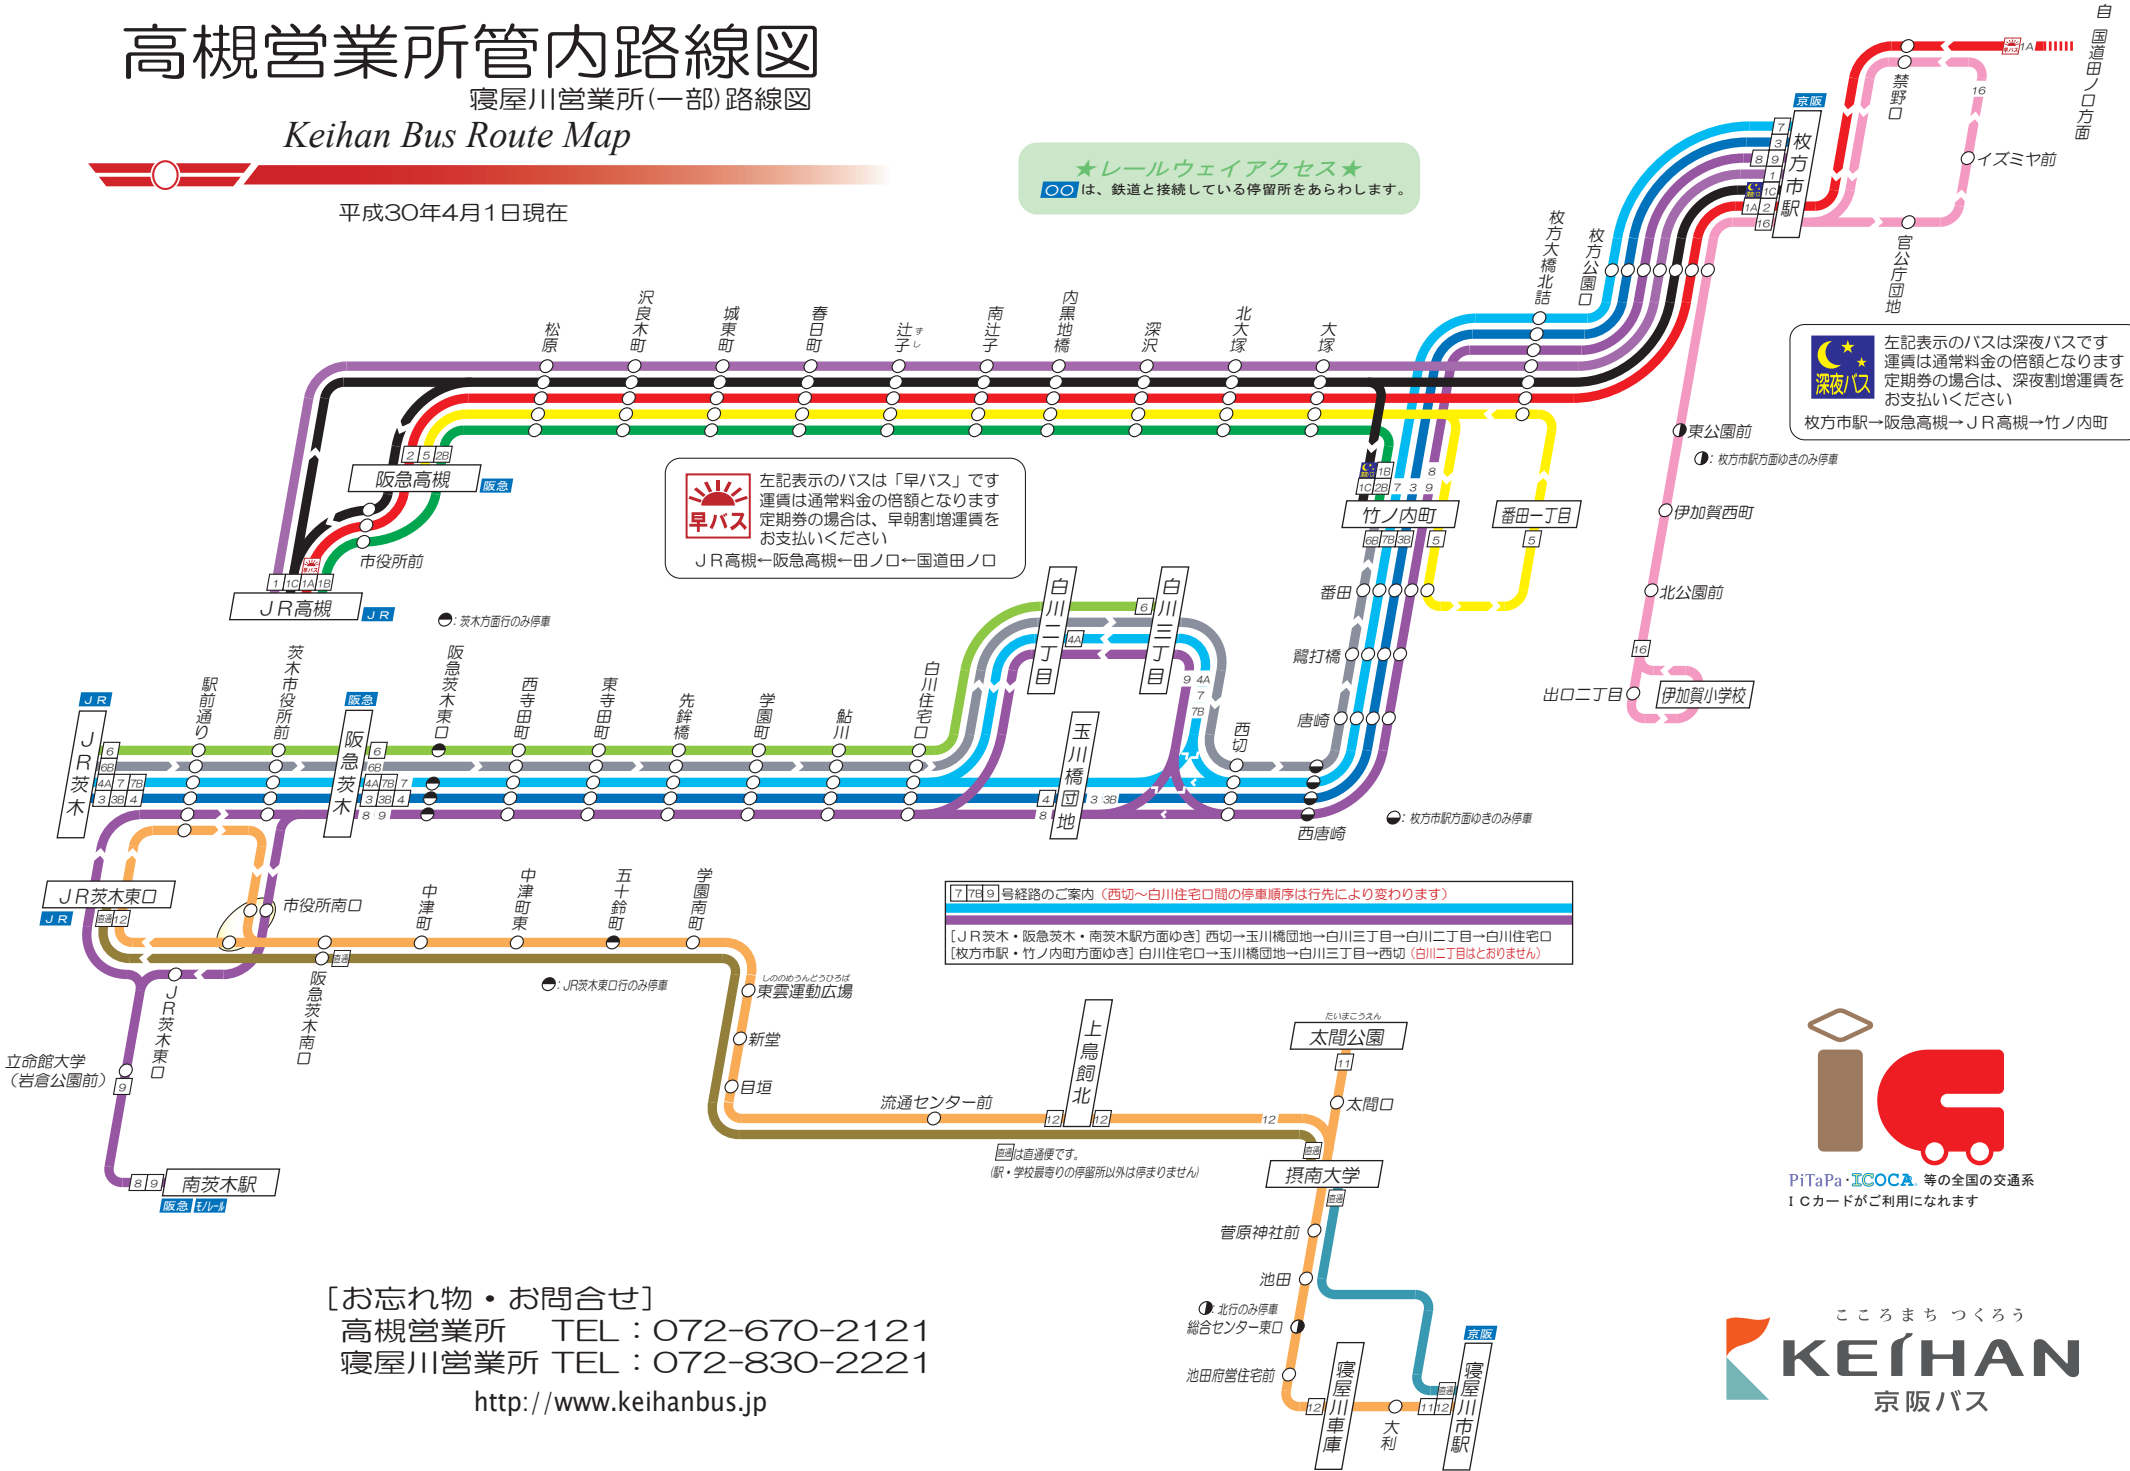

# 高槻営業所管内路線図

寝屋川営業所(一部)路線図

Keihan Bus Route Map

平成30年4月1日現在

★レールウェイアクセス★  
 ○○は、鉄道と接続している停留所をあらわします。

**早バス**  
 左記表示のバスは「早バス」です  
 運賃は通常料金の倍額となります  
 定期券の場合は、早朝割増運賃を  
 お支払いください  
 JR高槻→阪急高槻→田ノロー→国道田ノ口

**深夜バス**  
 左記表示のバスは深夜バスです  
 運賃は通常料金の倍額となります  
 定期券の場合は、深夜割増運賃を  
 お支払いください  
 枚方市駅→阪急高槻→JR高槻→竹ノ内町

[7][9]号経路のご案内 (西切～白川住宅口間の停車順序は先行により変わります)  
 [JR茨木・阪急茨木・南茨木駅方面ゆき] 西切→玉川橋団地→白川三丁目→白川二丁目→白川住宅口  
 [枚方市駅・竹ノ内町方面ゆき] 白川住宅口→玉川橋団地→白川三丁目→西切 (白川二丁目とはおりません)

[お忘れ物・お問合せ]  
 高槻営業所 TEL: 072-670-2121  
 寝屋川営業所 TEL: 072-830-2221  
<http://www.keihanbus.jp>

**IG**  
 PiTaPa・ICOCA等の全国の交通系  
 ICカードがご利用になれます

こころまち つくろう  
**KEIHAN**  
 京阪バス