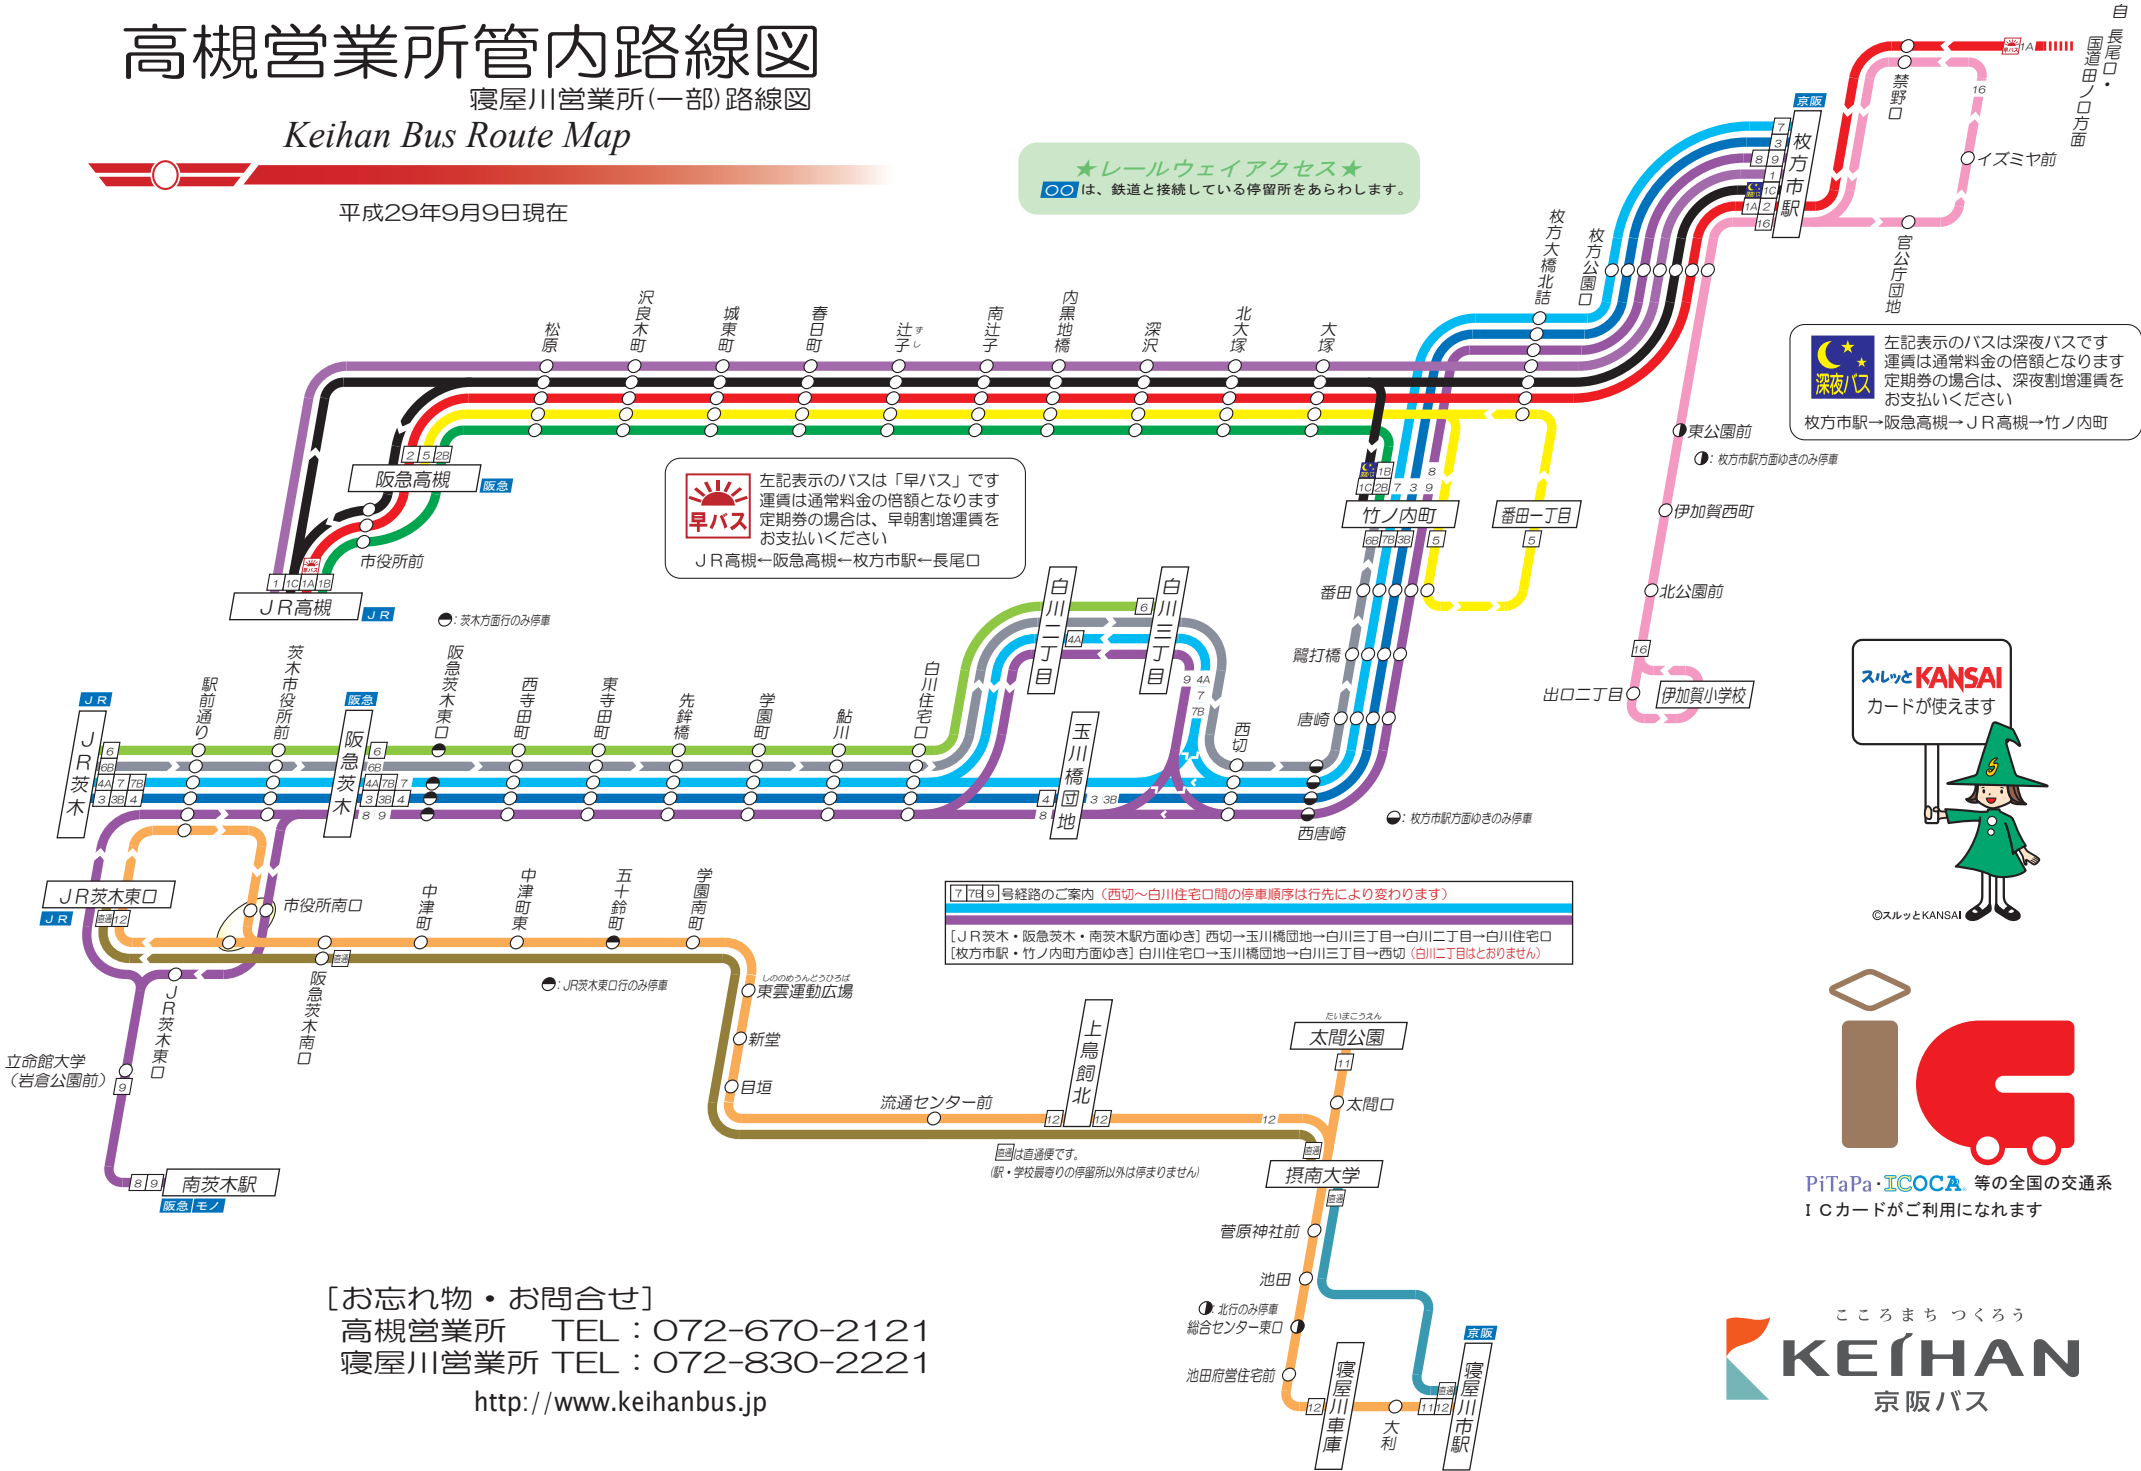

# 高槻営業所管内路線図

寝屋川営業所(一部)路線図

Keihan Bus Route Map

平成29年9月9日現在

★レールウェイアクセス★  
 ○○は、鉄道と接続している停留所をあらわします。

**早バス**  
 左記表示のバスは「早バス」です  
 運賃は通常料金の倍額となります  
 定期券の場合は、早朝割増運賃を  
 お支払いください  
 JR高槻→阪急高槻→枚方市駅→長尾口

**深夜バス**  
 左記表示のバスは深夜バスです  
 運賃は通常料金の倍額となります  
 定期券の場合は、深夜割増運賃を  
 お支払いください  
 枚方市駅→阪急高槻→JR高槻→竹ノ内町

[7][9]号経路のご案内 (西切～白川住宅口間の停車順序は先行により変わります)  
 [JR茨木・阪急茨木・南茨木駅方面ゆき] 西切→玉川橋団地→白川三丁目→白川二丁目→白川住宅口  
 [枚方市駅・竹ノ内町方面ゆき] 白川住宅口→玉川橋団地→白川三丁目→西切 (白川二丁目とはおりません)

[お忘れ物・お問合せ]  
 高槻営業所 TEL: 072-670-2121  
 寝屋川営業所 TEL: 072-830-2221  
<http://www.keihanbus.jp>