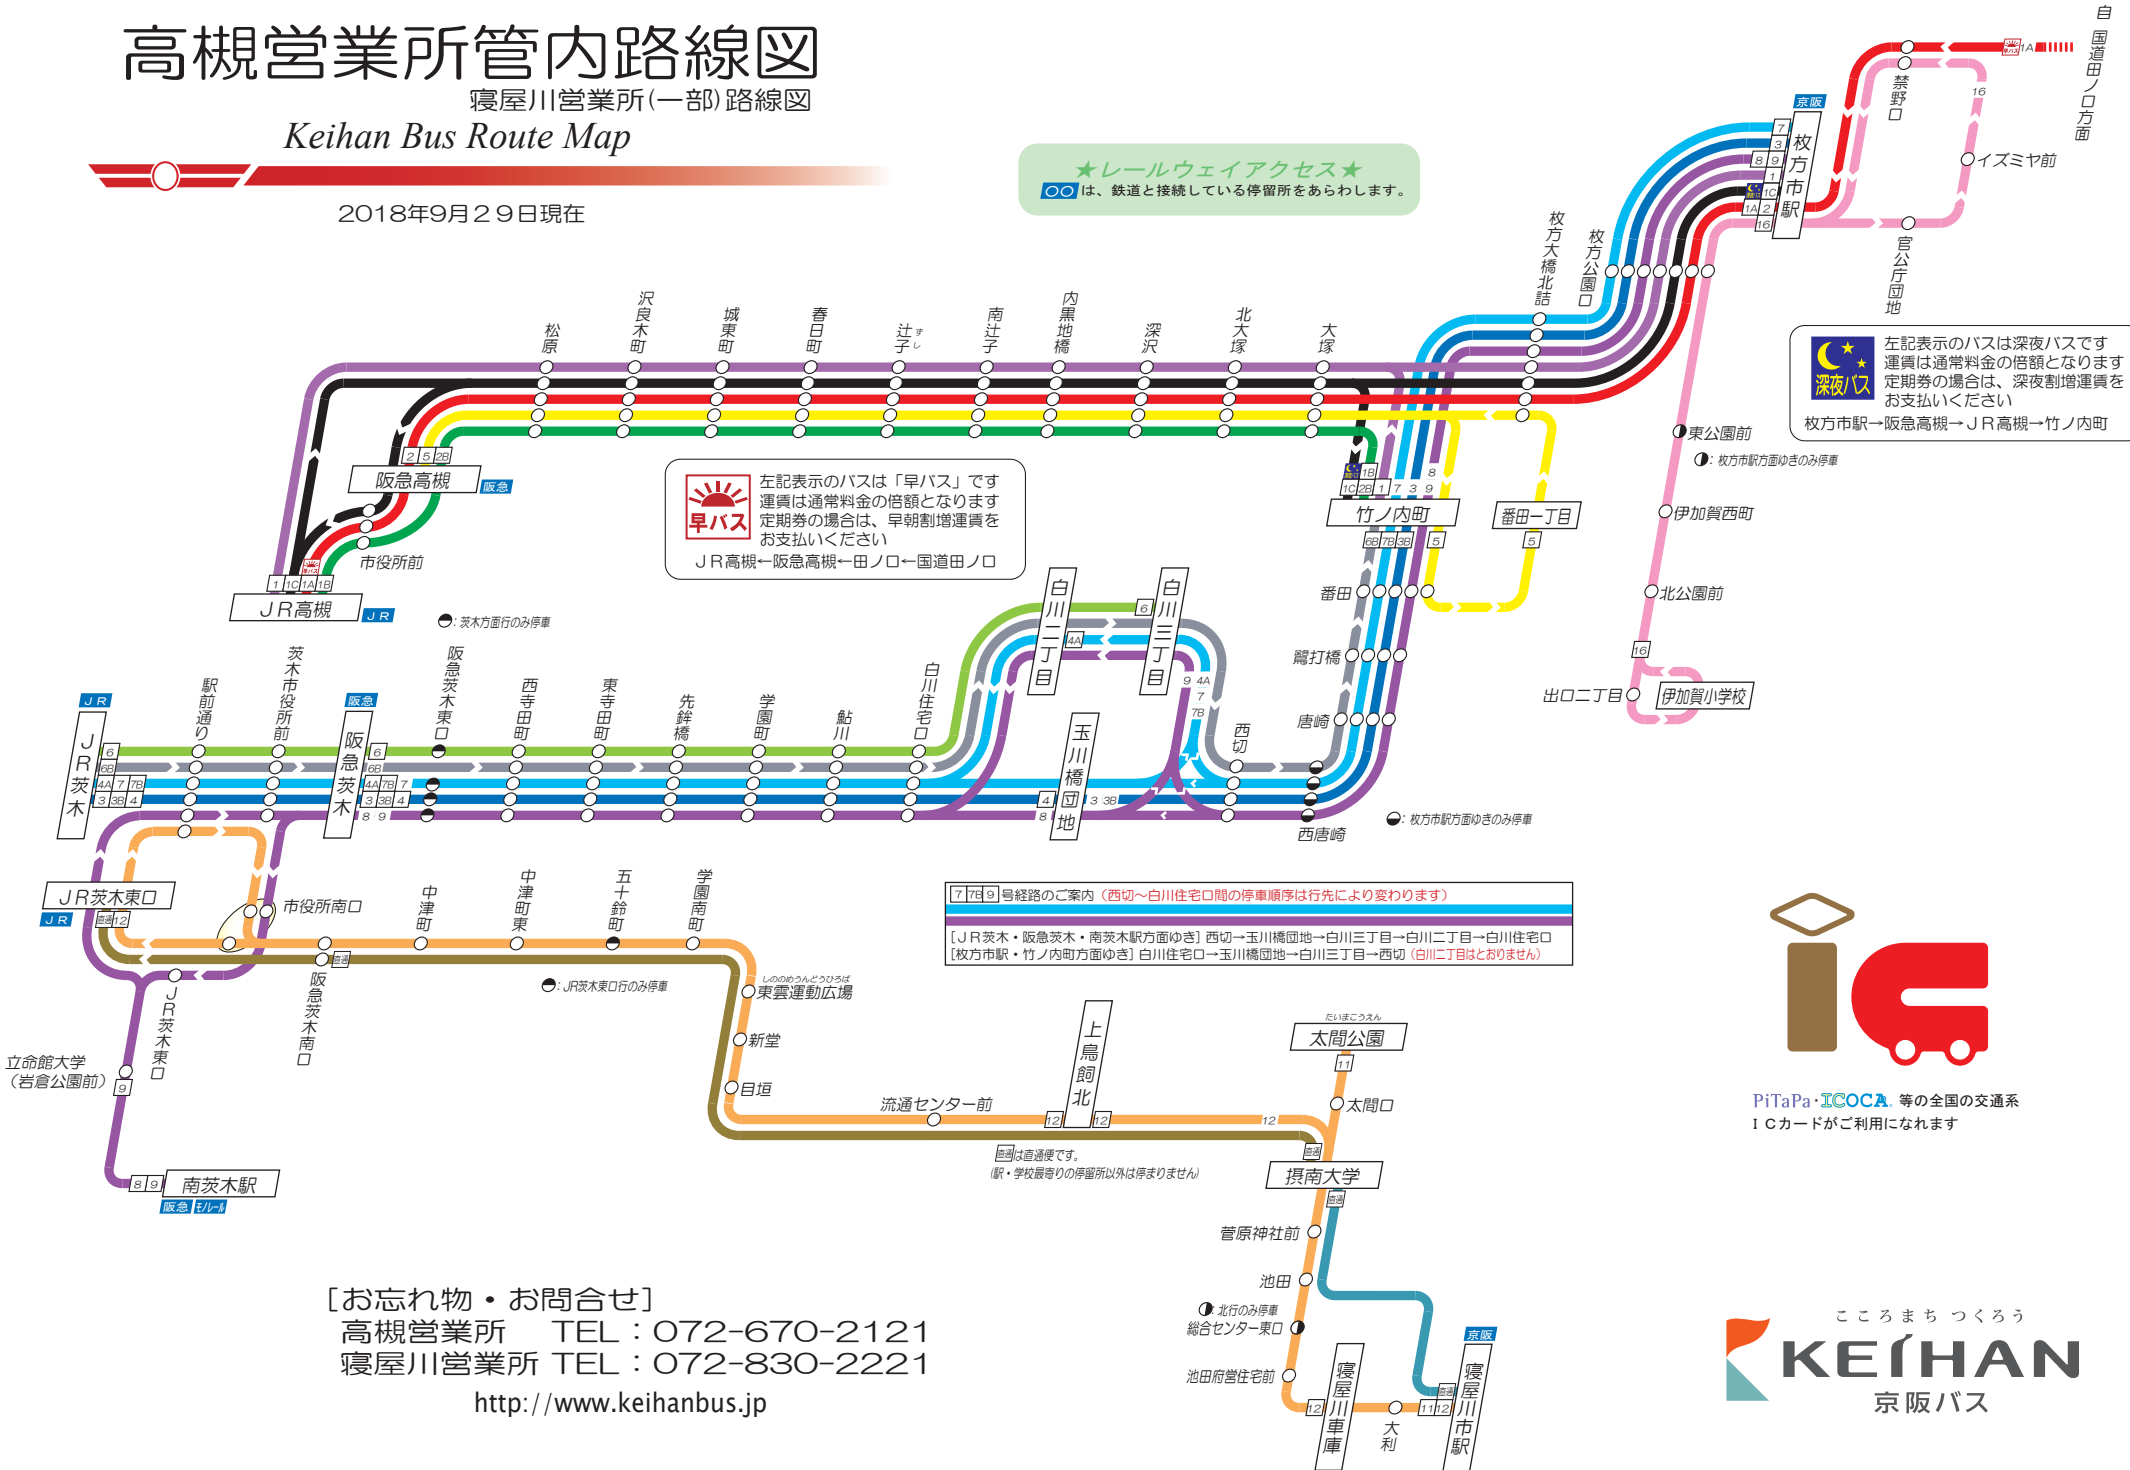

高槻営業所管内路線図

寝屋川営業所(一部)路線図

Keihan Bus Route Map

2018年9月29日現在

★レールウェイアクセス★
 ○○は、鉄道と接続している停留所をあらわします。

早バス
 左記表示のバスは「早バス」です
 運賃は通常料金の倍額となります
 定期券の場合は、早朝割増運賃を
 お支払いください
 JR高槻→阪急高槻→田ノ口→国道田ノ口

深夜バス
 左記表示のバスは深夜バスです
 運賃は通常料金の倍額となります
 定期券の場合は、深夜割増運賃を
 お支払いください
 枚方市駅→阪急高槻→JR高槻→竹ノ内町

[7][9]号経路のご案内 (西切～白川住宅口間の停車順序は先行により変わります)
 [JR茨木・阪急茨木・南茨木駅方面ゆき] 西切→玉川橋団地→白川三丁目→白川二丁目→白川住宅口
 [枚方市駅・竹ノ内町方面ゆき] 白川住宅口→玉川橋団地→白川三丁目→西切 (白川二丁目とはおりません)

[お忘れ物・お問合せ]
 高槻営業所 TEL: 072-670-2121
 寝屋川営業所 TEL: 072-830-2221
<http://www.keihanbus.jp>

PiTaPa・ICOCA等の全国の交通系ICカードがご利用になれます