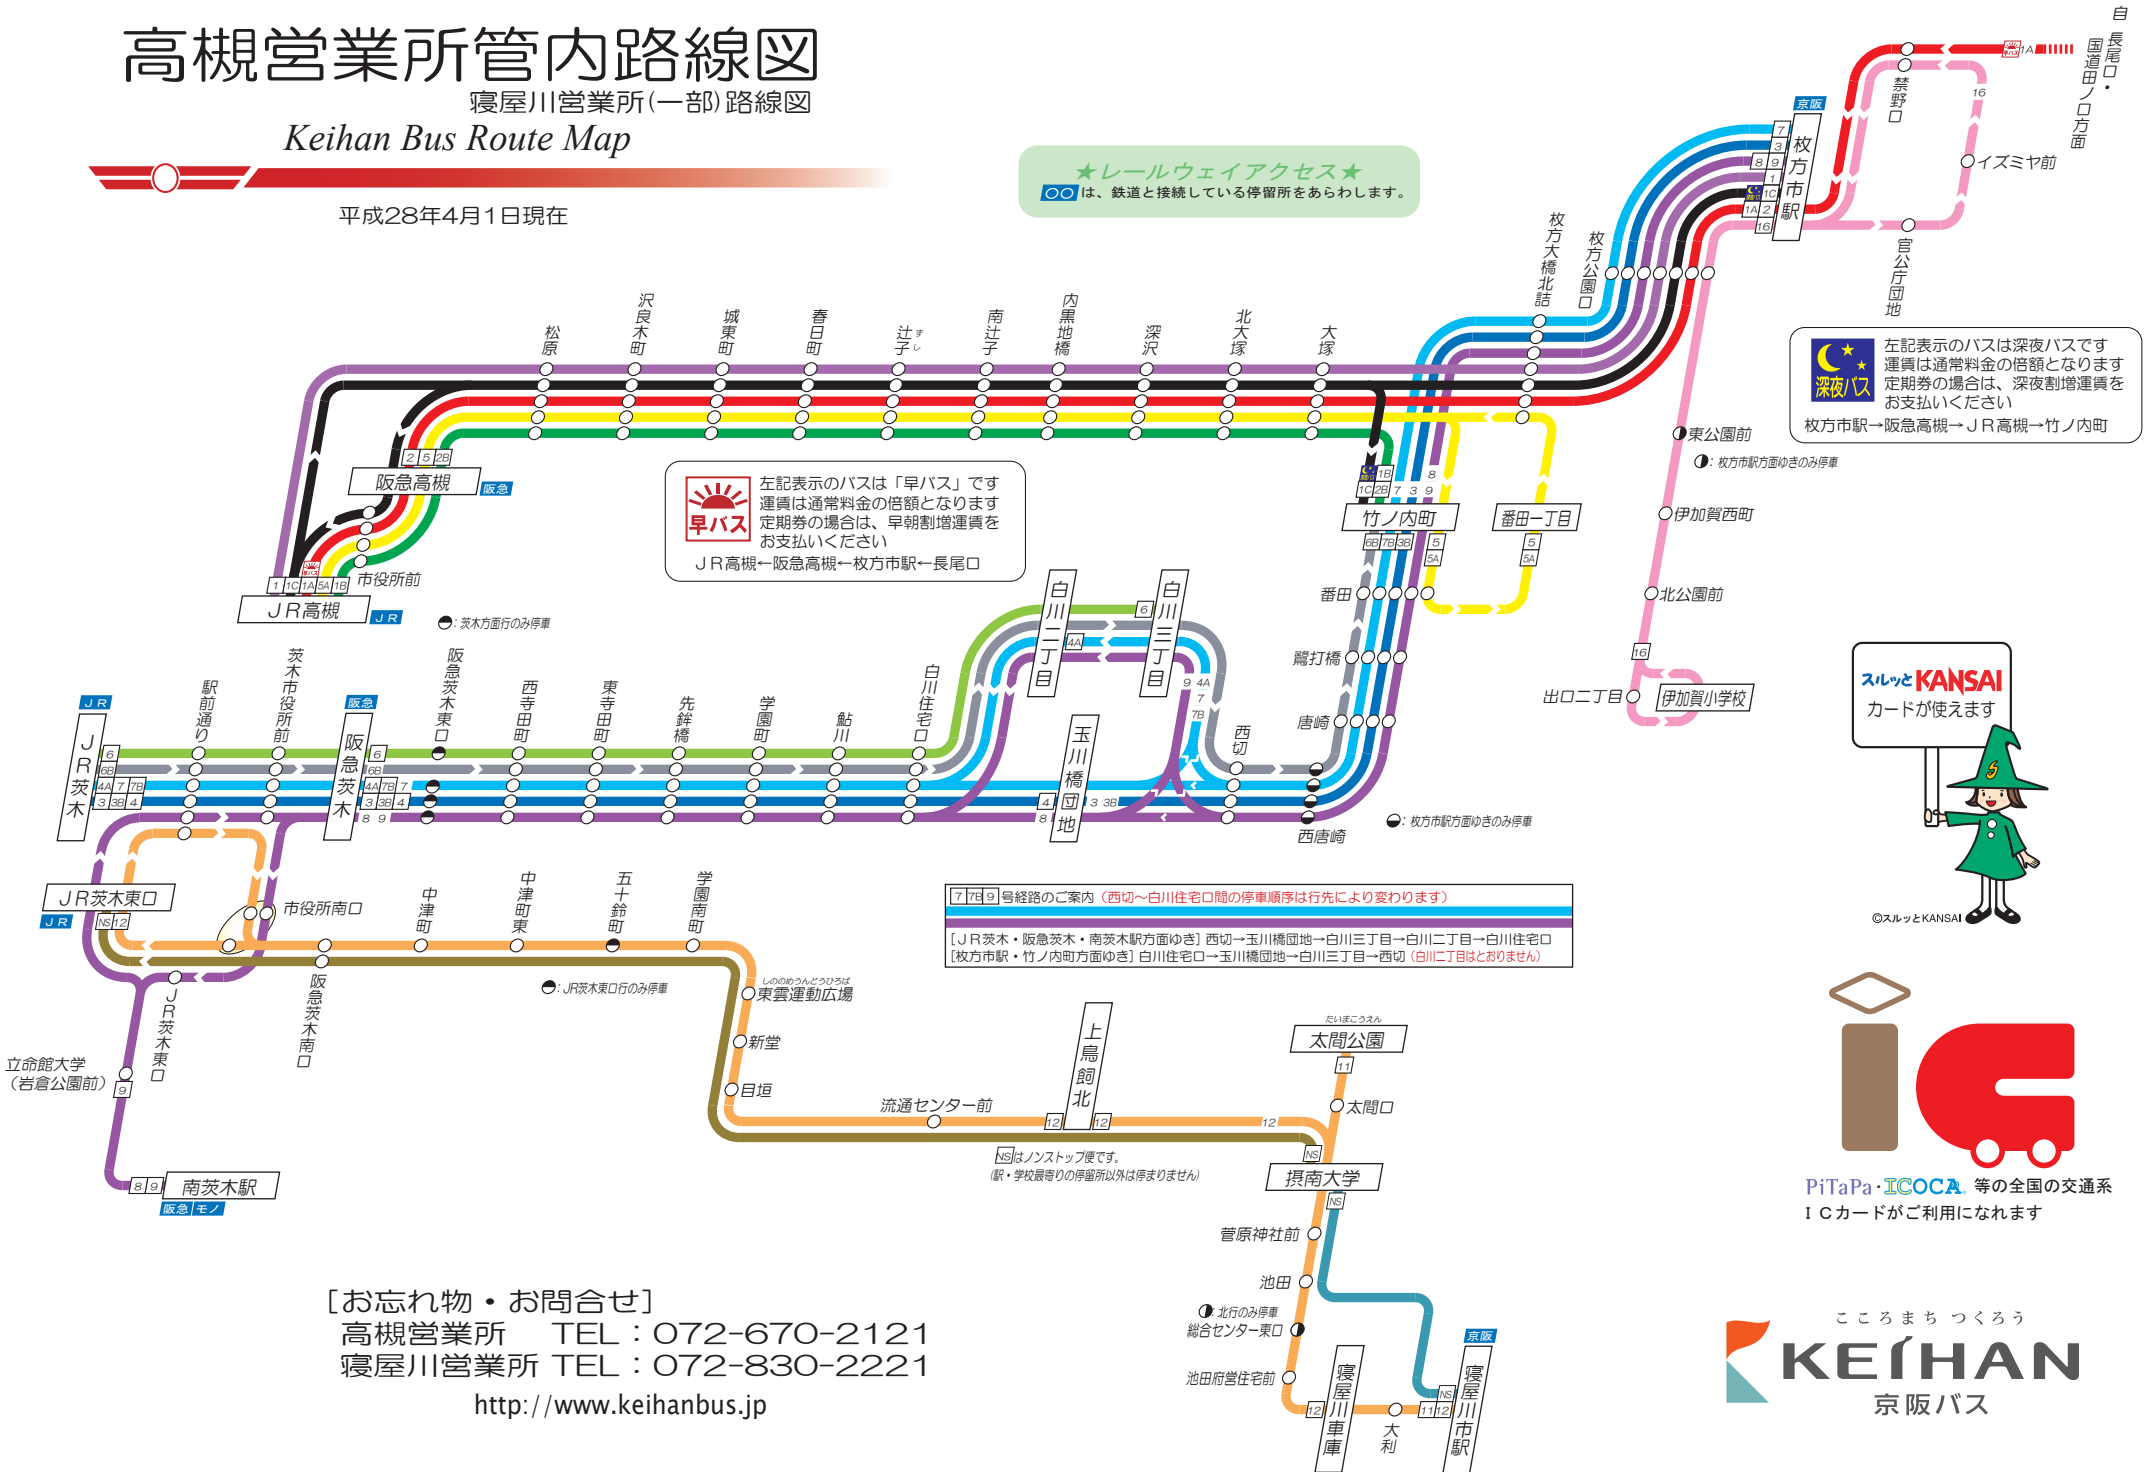

高槻営業所管内路線図

寝屋川営業所(一部)路線図

Keihan Bus Route Map

平成28年4月1日現在

★レールウェイアクセス★
 ○○は、鉄道と接続している停留所をあらわします。

早バス
 左記表示のバスは「早バス」です
 運賃は通常料金の倍額となります
 定期券の場合は、早朝割増運賃を
 お支払いください
 JR高槻→阪急高槻→枚方市駅→長尾口

深夜バス
 左記表示のバスは深夜バスです
 運賃は通常料金の倍額となります
 定期券の場合は、深夜割増運賃を
 お支払いください
 枚方市駅→阪急高槻→JR高槻→竹ノ内町

[7][9]号経路のご案内 (西切～白川住宅口間の停車順序は先行により変わります)
 [JR茨木・阪急茨木・南茨木駅方面ゆき] 西切→玉川橋団地→白川三丁目→白川二丁目→白川住宅口
 [枚方市駅・竹ノ内町方面ゆき] 白川住宅口→玉川橋団地→白川三丁目→西切 (白川二丁目とはおりません)

[お忘れ物・お問合せ]
 高槻営業所 TEL: 072-670-2121
 寝屋川営業所 TEL: 072-830-2221
<http://www.keihanbus.jp>