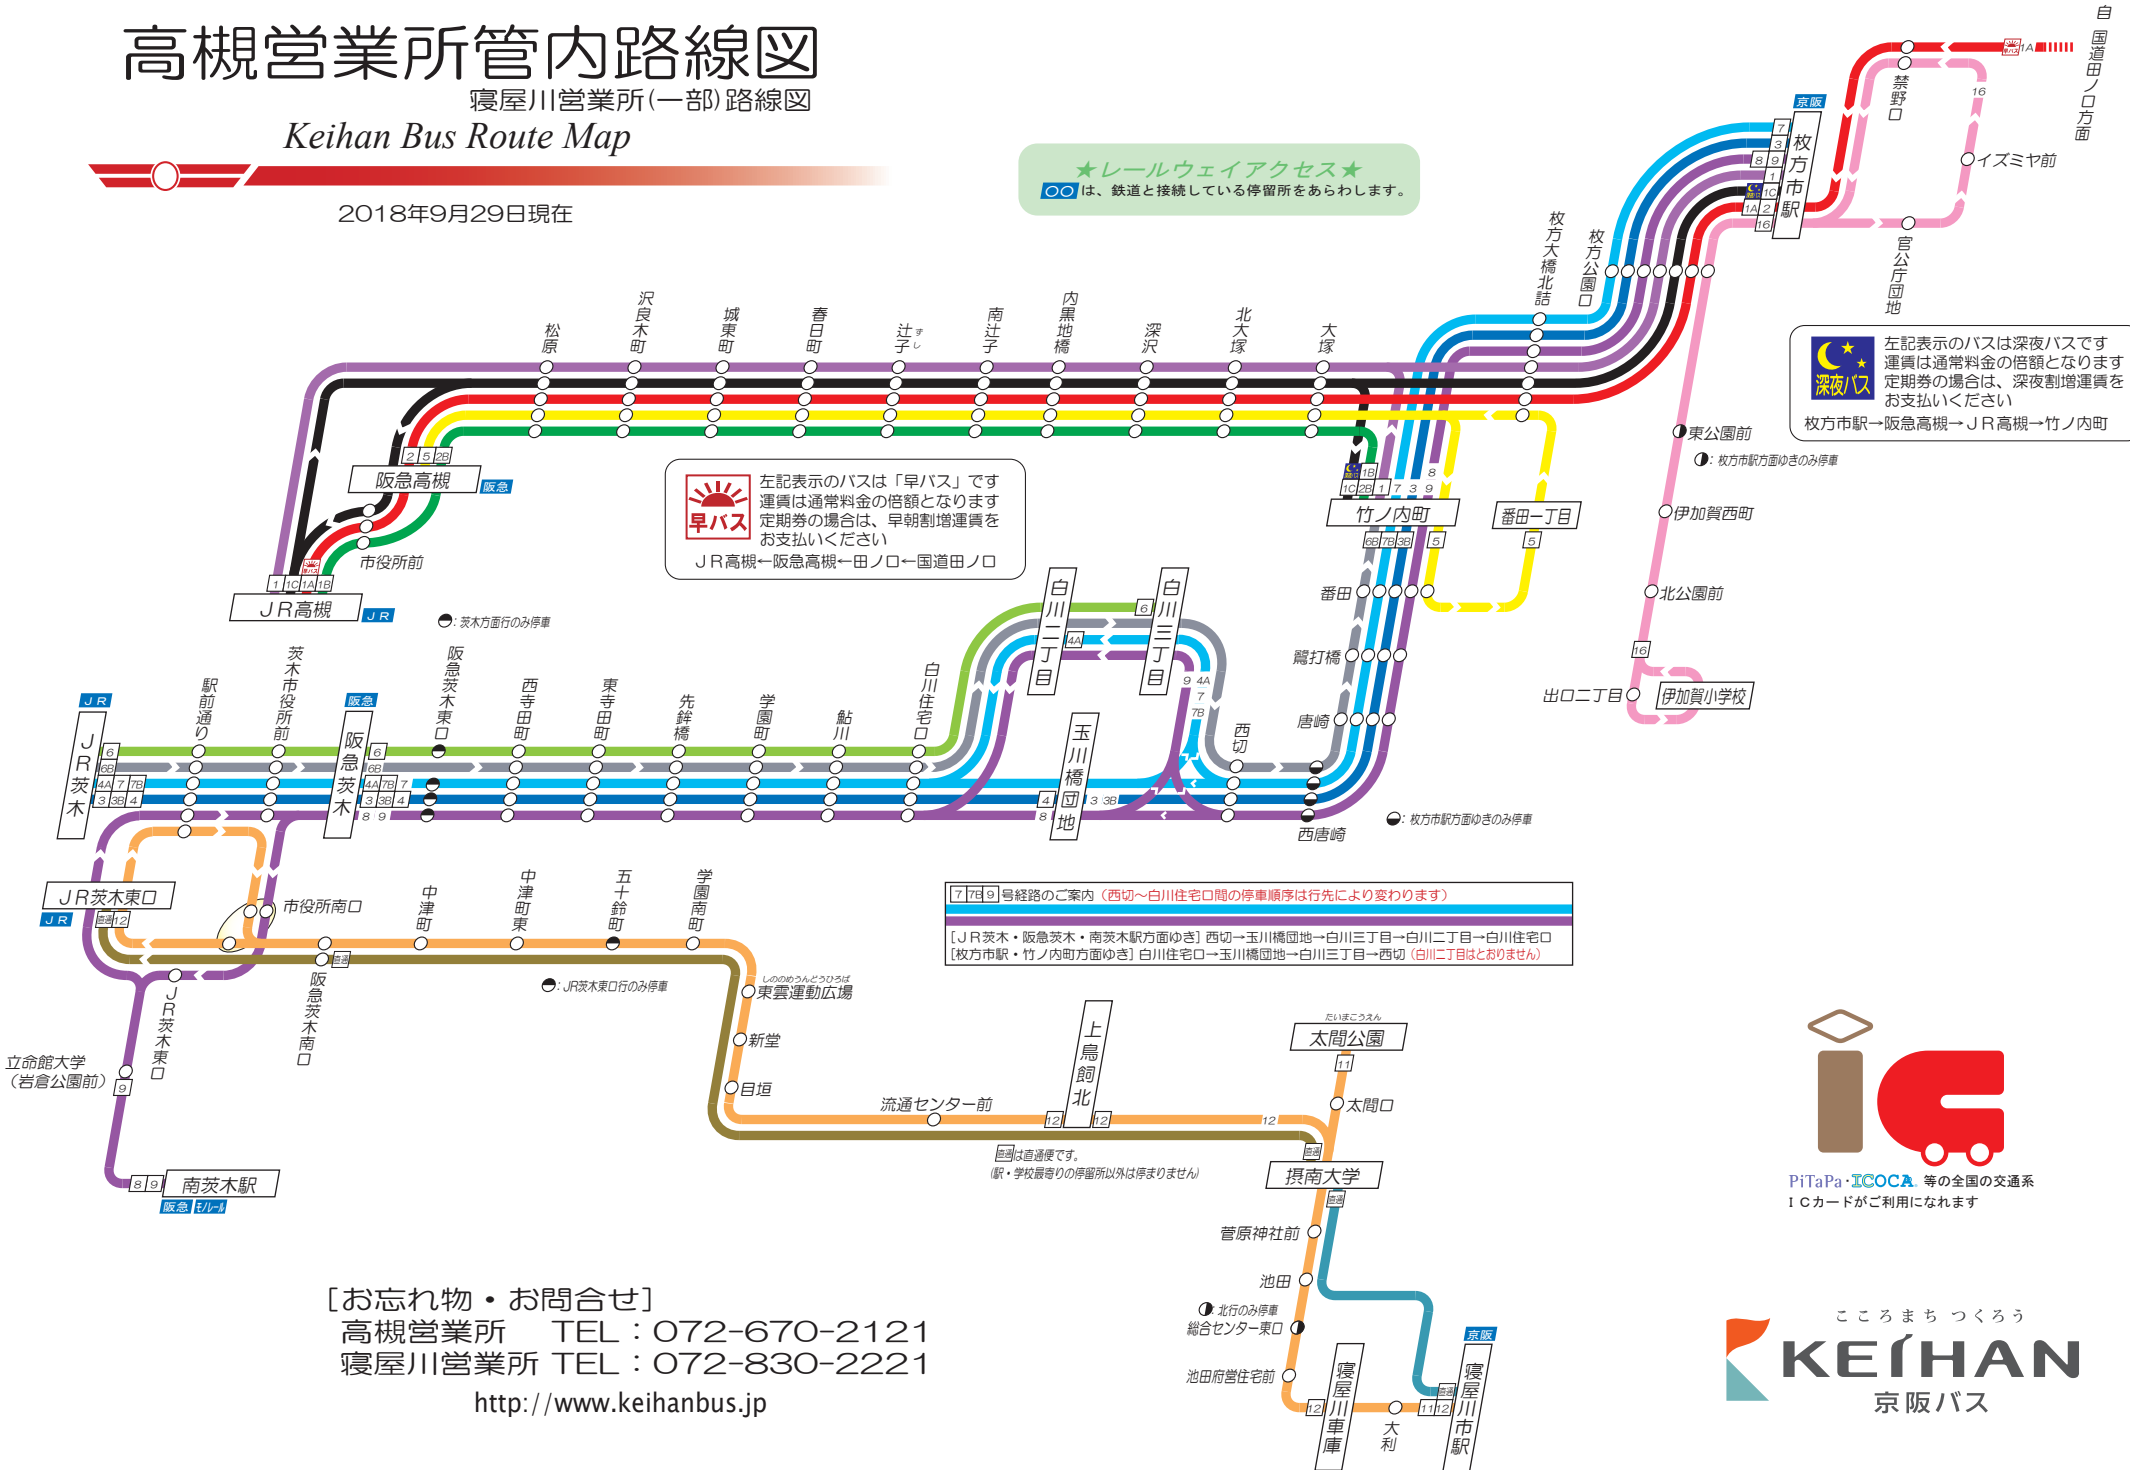

高槻営業所管内路線図

寝屋川営業所(一部)路線図

Keihan Bus Route Map

2018年9月29日現在

★レールウェイアクセス★
 ○○は、鉄道と接続している停留所をあらわします。

[お忘れ物・お問合せ]
 高槻営業所 TEL: 072-670-2121
 寝屋川営業所 TEL: 072-830-2221
<http://www.keihanbus.jp>