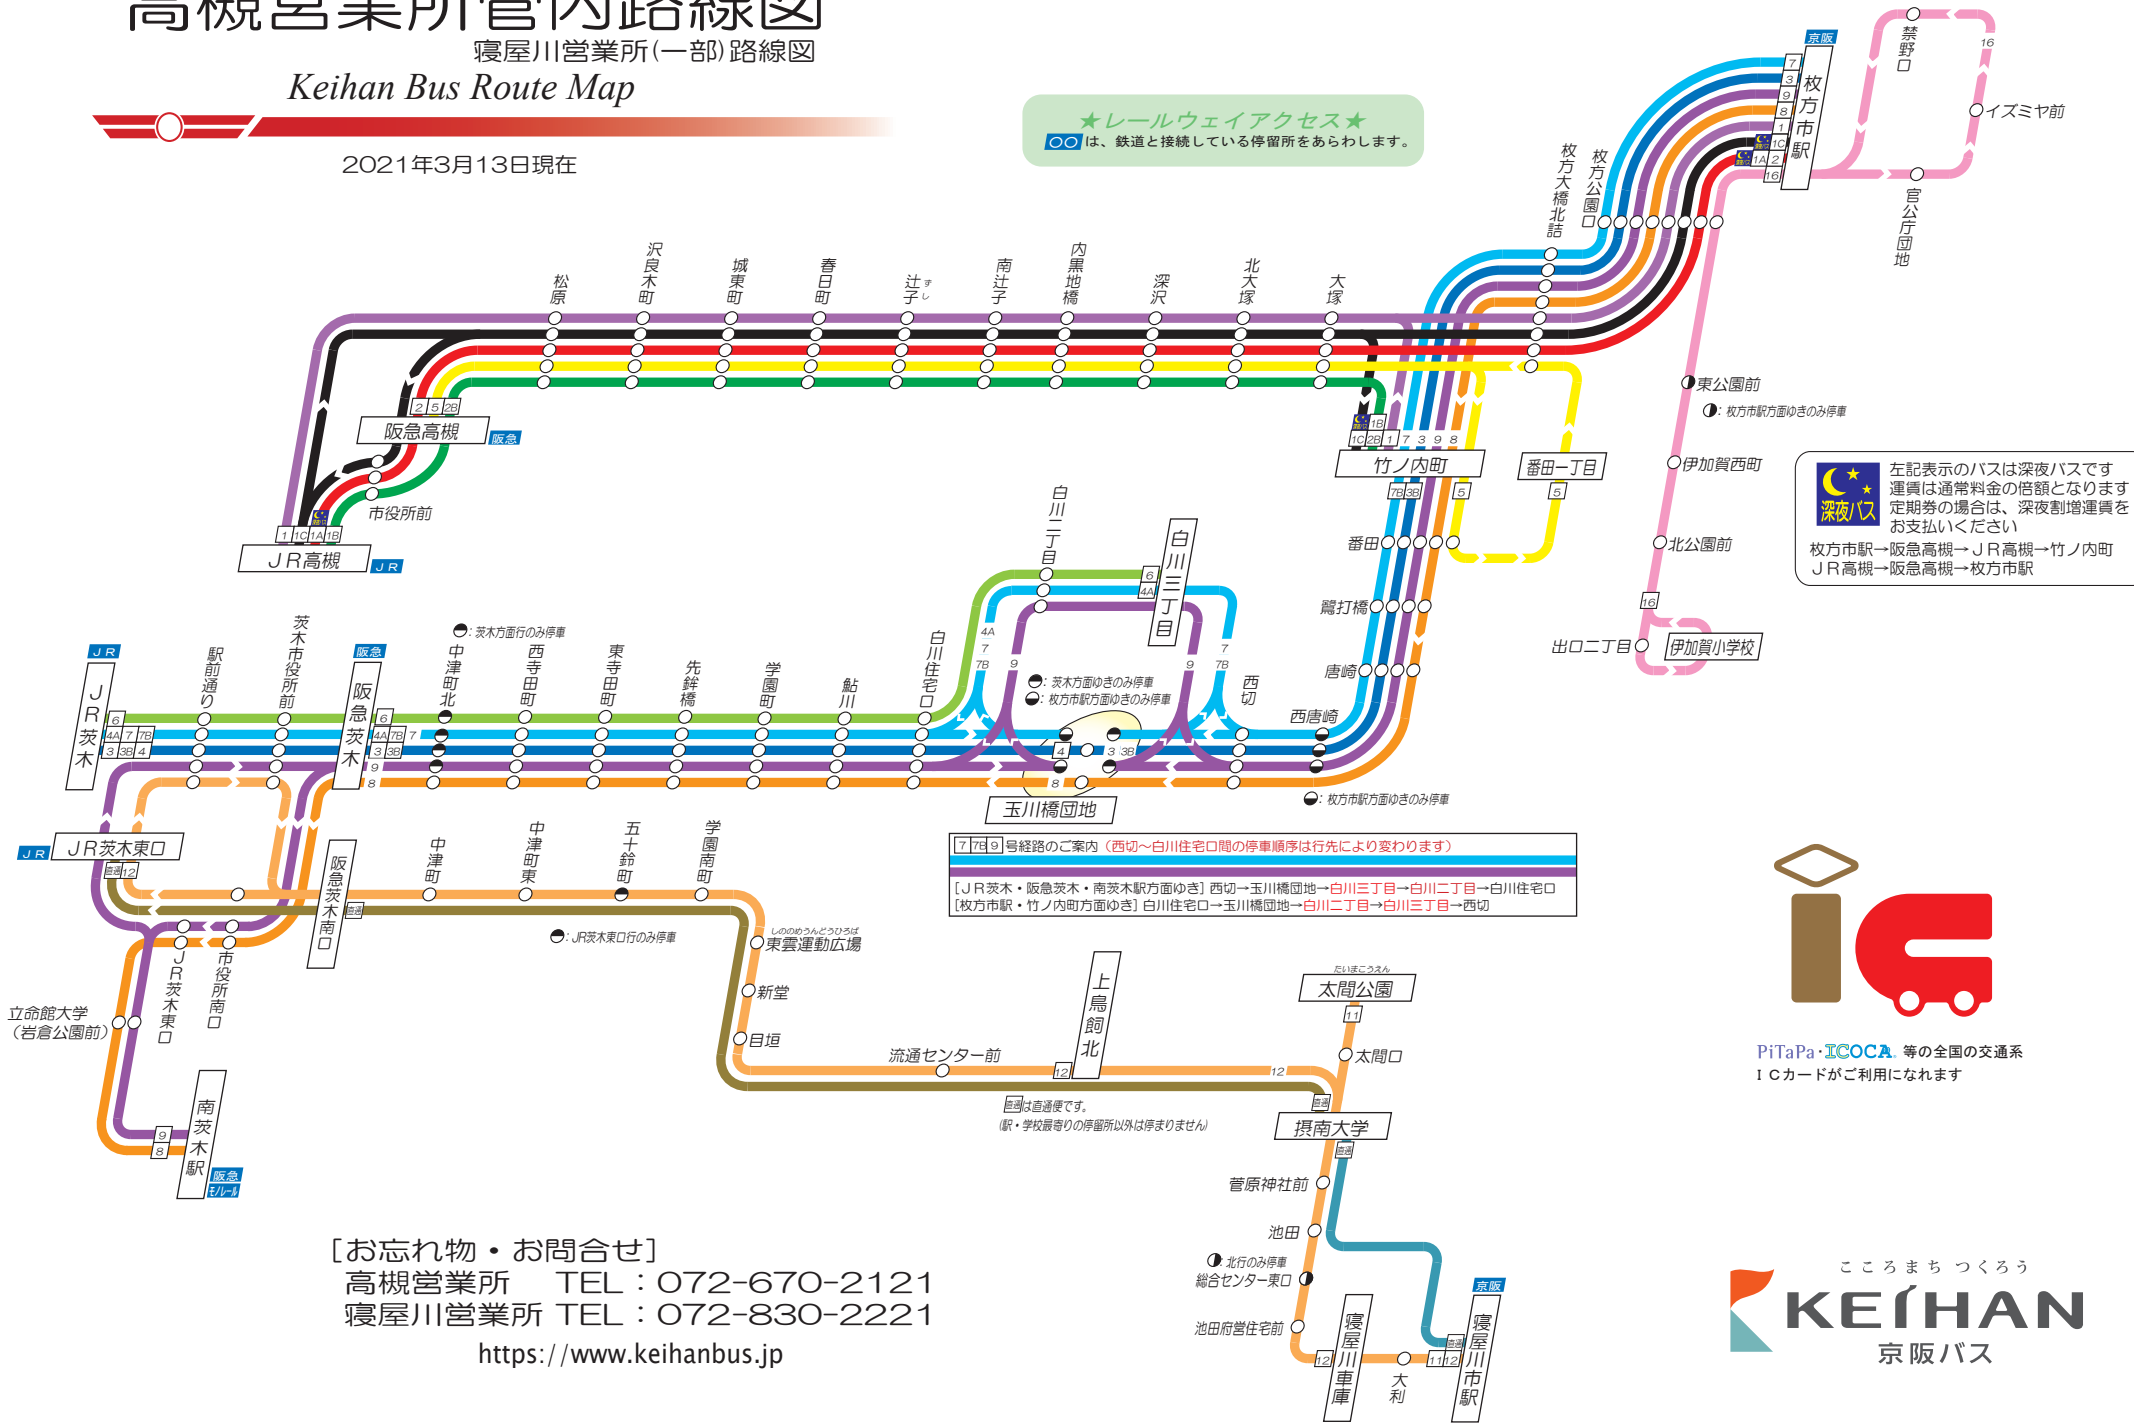

# 高槻営業所管内路線図

寝屋川営業所(一部)路線図

Keihan Bus Route Map

2021年3月13日現在

★レールウェイアクセス★  
 ○○は、鉄道と接続している停留所をあらわします。

左記表示のバスは深夜バスです  
 運賃は通常料金の倍額となります  
 定期券の場合は、深夜割増運賃をお支払いください  
 枚方市駅→阪急高槻→JR高槻→竹ノ内町  
 JR高槻→阪急高槻→枚方市駅

[7][9]号経路のご案内 (西切～白川住宅口間の停車順序は先行により変わります)  
 [JR茨木・阪急茨木・南茨木駅方面ゆき] 西切→玉川橋団地→白川三丁目→白川二丁目→白川住宅口  
 [枚方市駅・竹ノ内町方面ゆき] 白川住宅口→玉川橋団地→白川二丁目→白川三丁目→西切

PiTaPa・ICOCA等の全国の交通系ICカードがご利用になれます

[お忘れ物・お問合せ]  
 高槻営業所 TEL: 072-670-2121  
 寝屋川営業所 TEL: 072-830-2221  
<https://www.keihanbus.jp>