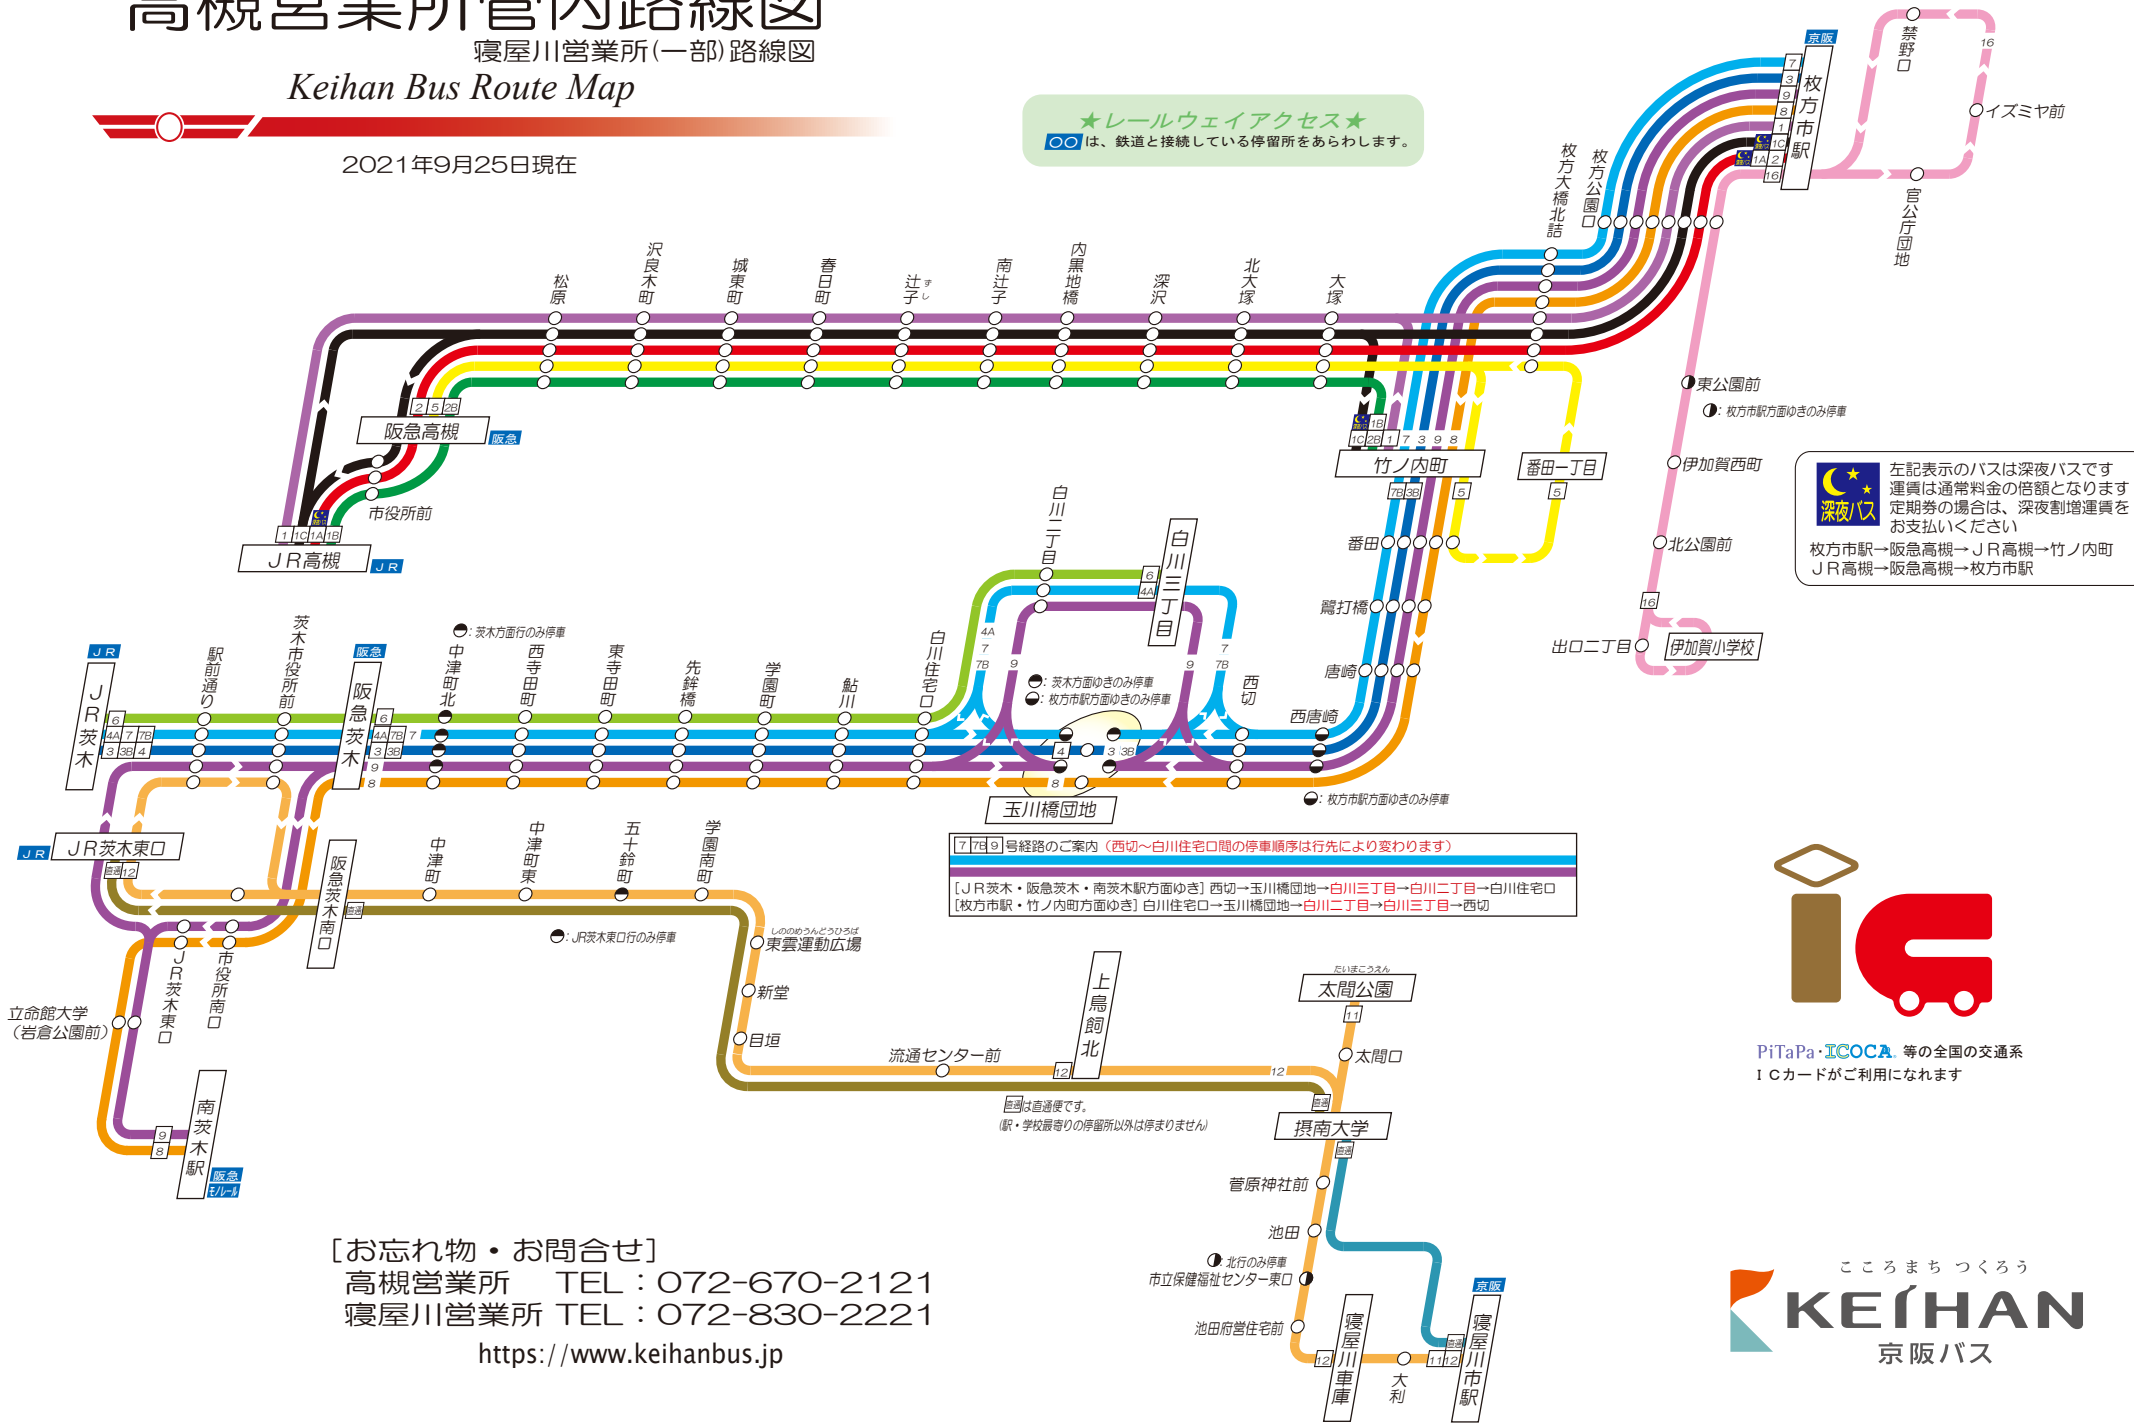

# 高槻営業所管内路線図

寝屋川営業所(一部)路線図

Keihan Bus Route Map

2021年9月25日現在

★レールウェイアクセス★  
 ○○は、鉄道と接続している停留所をあらわします。

左記表示のバスは深夜バスです  
 運賃は通常料金の倍額となります  
 定期券の場合は、深夜割増運賃をお支払いください  
 枚方市駅→阪急高槻→JR高槻→竹ノ内町  
 JR高槻→阪急高槻→枚方市駅

[7][9]号経路のご案内 (西切～白川住宅口間の停車順序は先行により変わります)  
 [JR茨木・阪急茨木・南茨木駅方面ゆき] 西切→玉川橋団地→白川三丁目→白川二丁目→白川住宅口  
 [枚方市駅・竹ノ内町方面ゆき] 白川住宅口→玉川橋団地→白川二丁目→白川三丁目→西切

PiTaPa・ICOCA等の全国の交通系ICカードがご利用になれます

[お忘れ物・お問合せ]  
 高槻営業所 TEL: 072-670-2121  
 寝屋川営業所 TEL: 072-830-2221  
<https://www.keihanbus.jp>