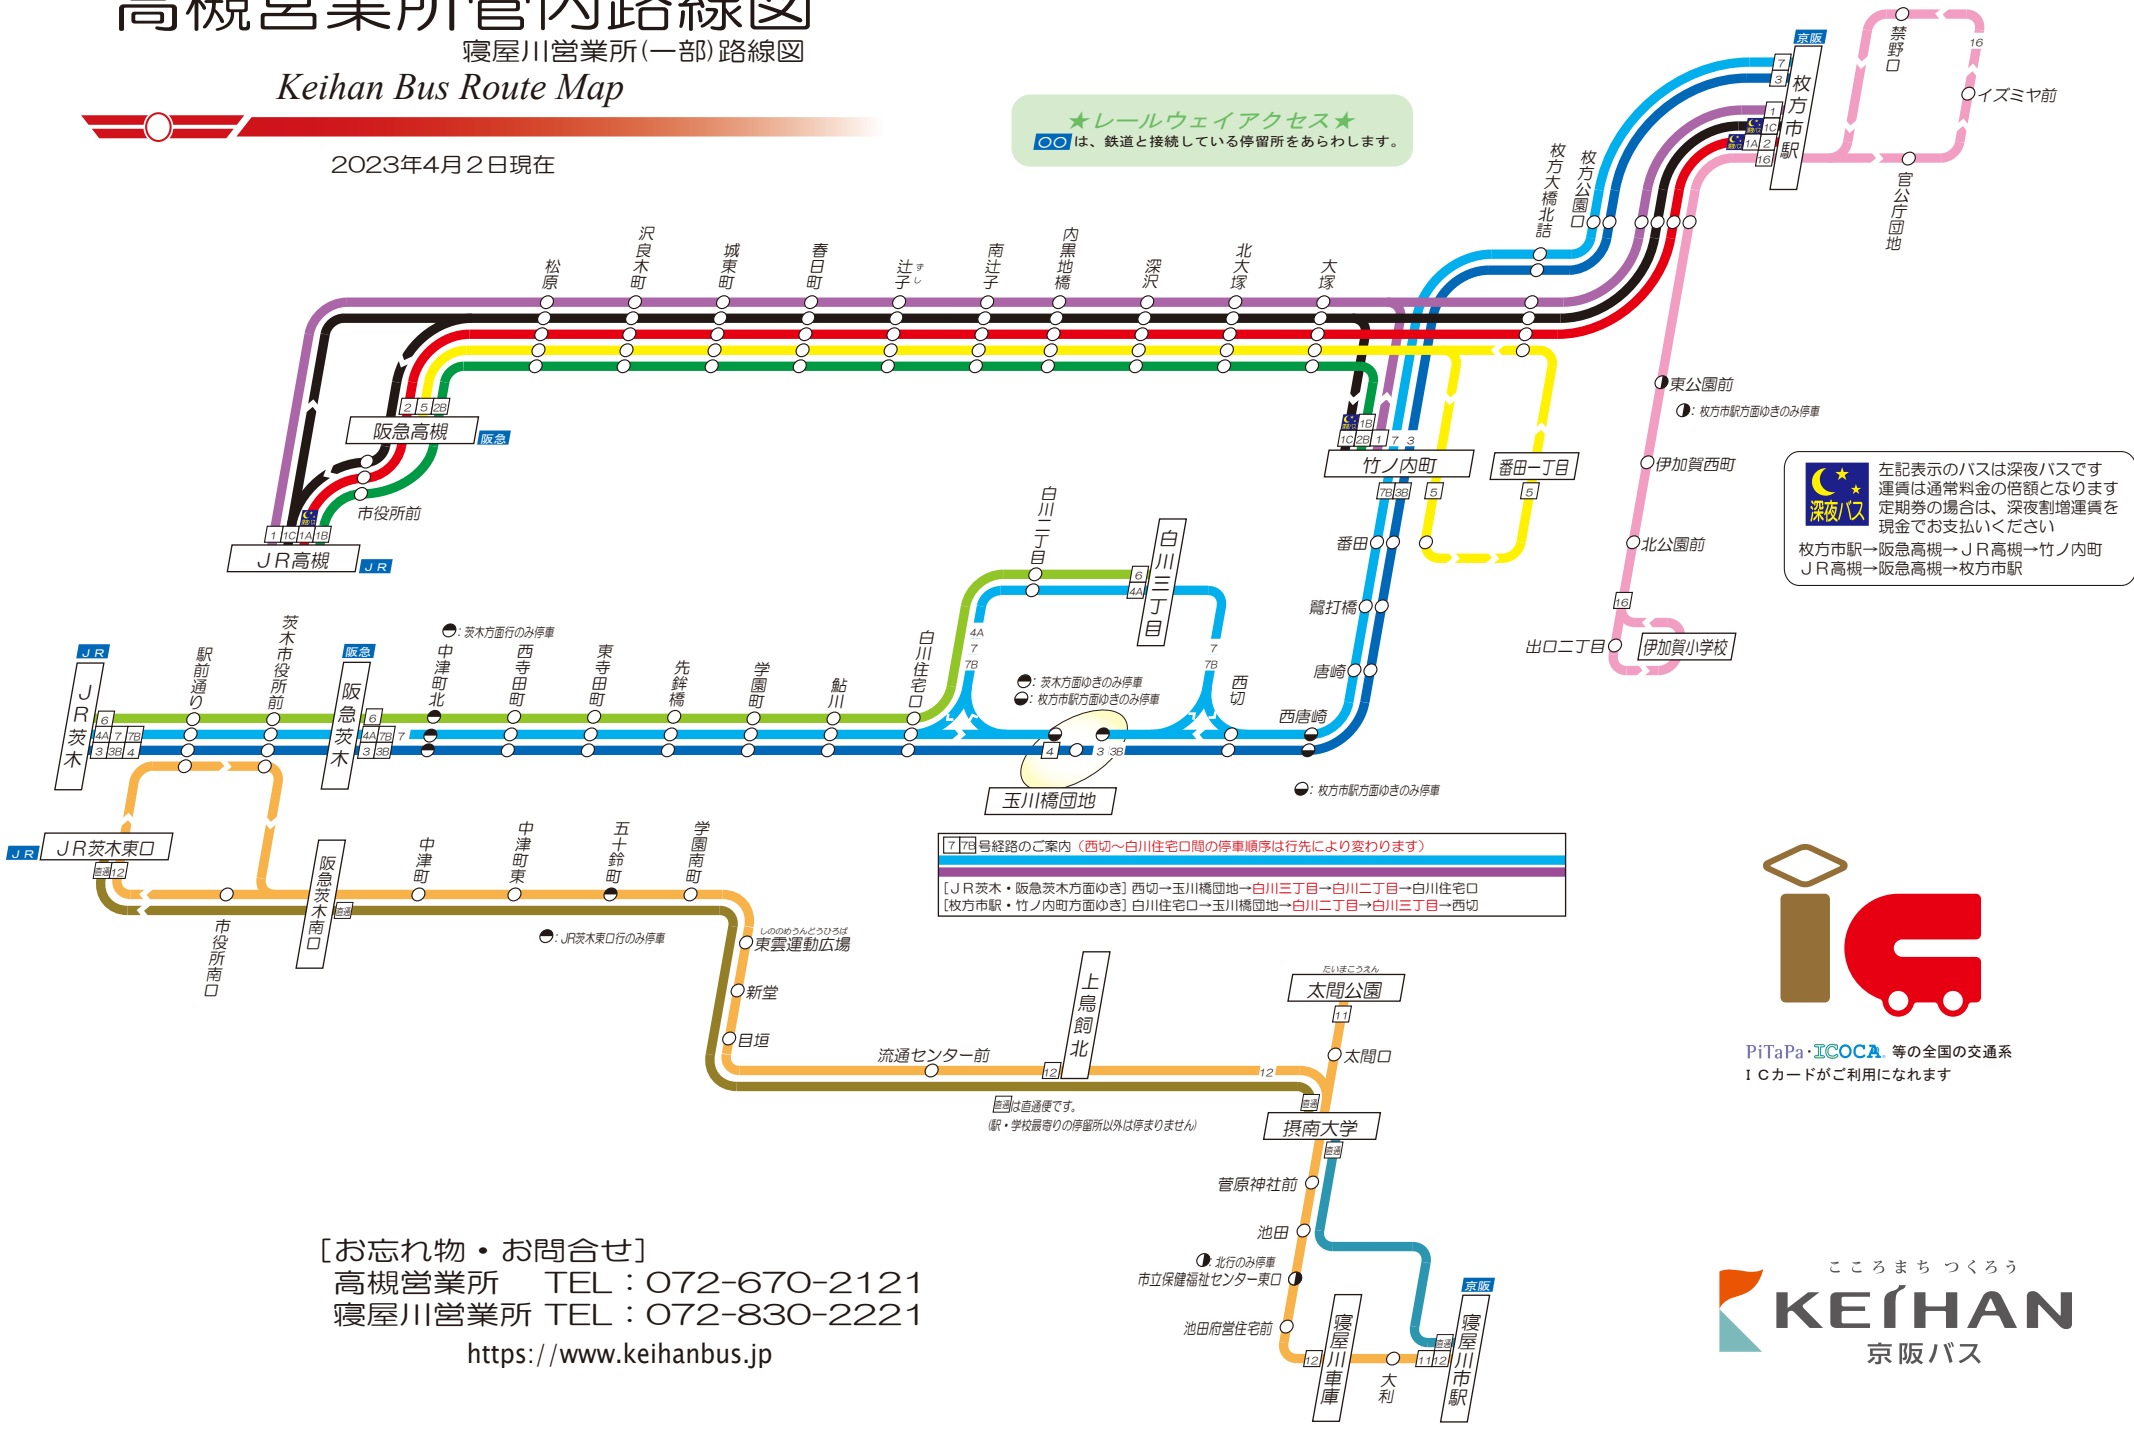

高槻営業所管内路線図

寝屋川営業所(一部)路線図

Keihan Bus Route Map

2023年4月2日現在

★レールウェイアクセス★
 ○○は、鉄道と接続している停留所をあらわします。

左記表示のバスは深夜バスです
 運賃は通常料金の倍額となります
 定期券の場合は、深夜割増運賃を
 現金でお支払いください
 枚方市駅→阪急高槻→JR高槻→竹ノ内町
 JR高槻→阪急高槻→枚方市駅

[7] [9]号経路のご案内 (西切～白川住宅口間の停車順序は行先により変わります)
 [JR茨木・阪急茨木方面ゆき] 西切→玉川橋団地→白川三丁目→白川二丁目→白川住宅口
 [枚方市駅・竹ノ内町方面ゆき] 白川住宅口→玉川橋団地→白川二丁目→白川三丁目→西切

[お忘れ物・お問合せ]
 高槻営業所 TEL: 072-670-2121
 寝屋川営業所 TEL: 072-830-2221
<https://www.keihanbus.jp>

PiTaPa・ICOCA等の全国の交通系
 ICカードがご利用になれます