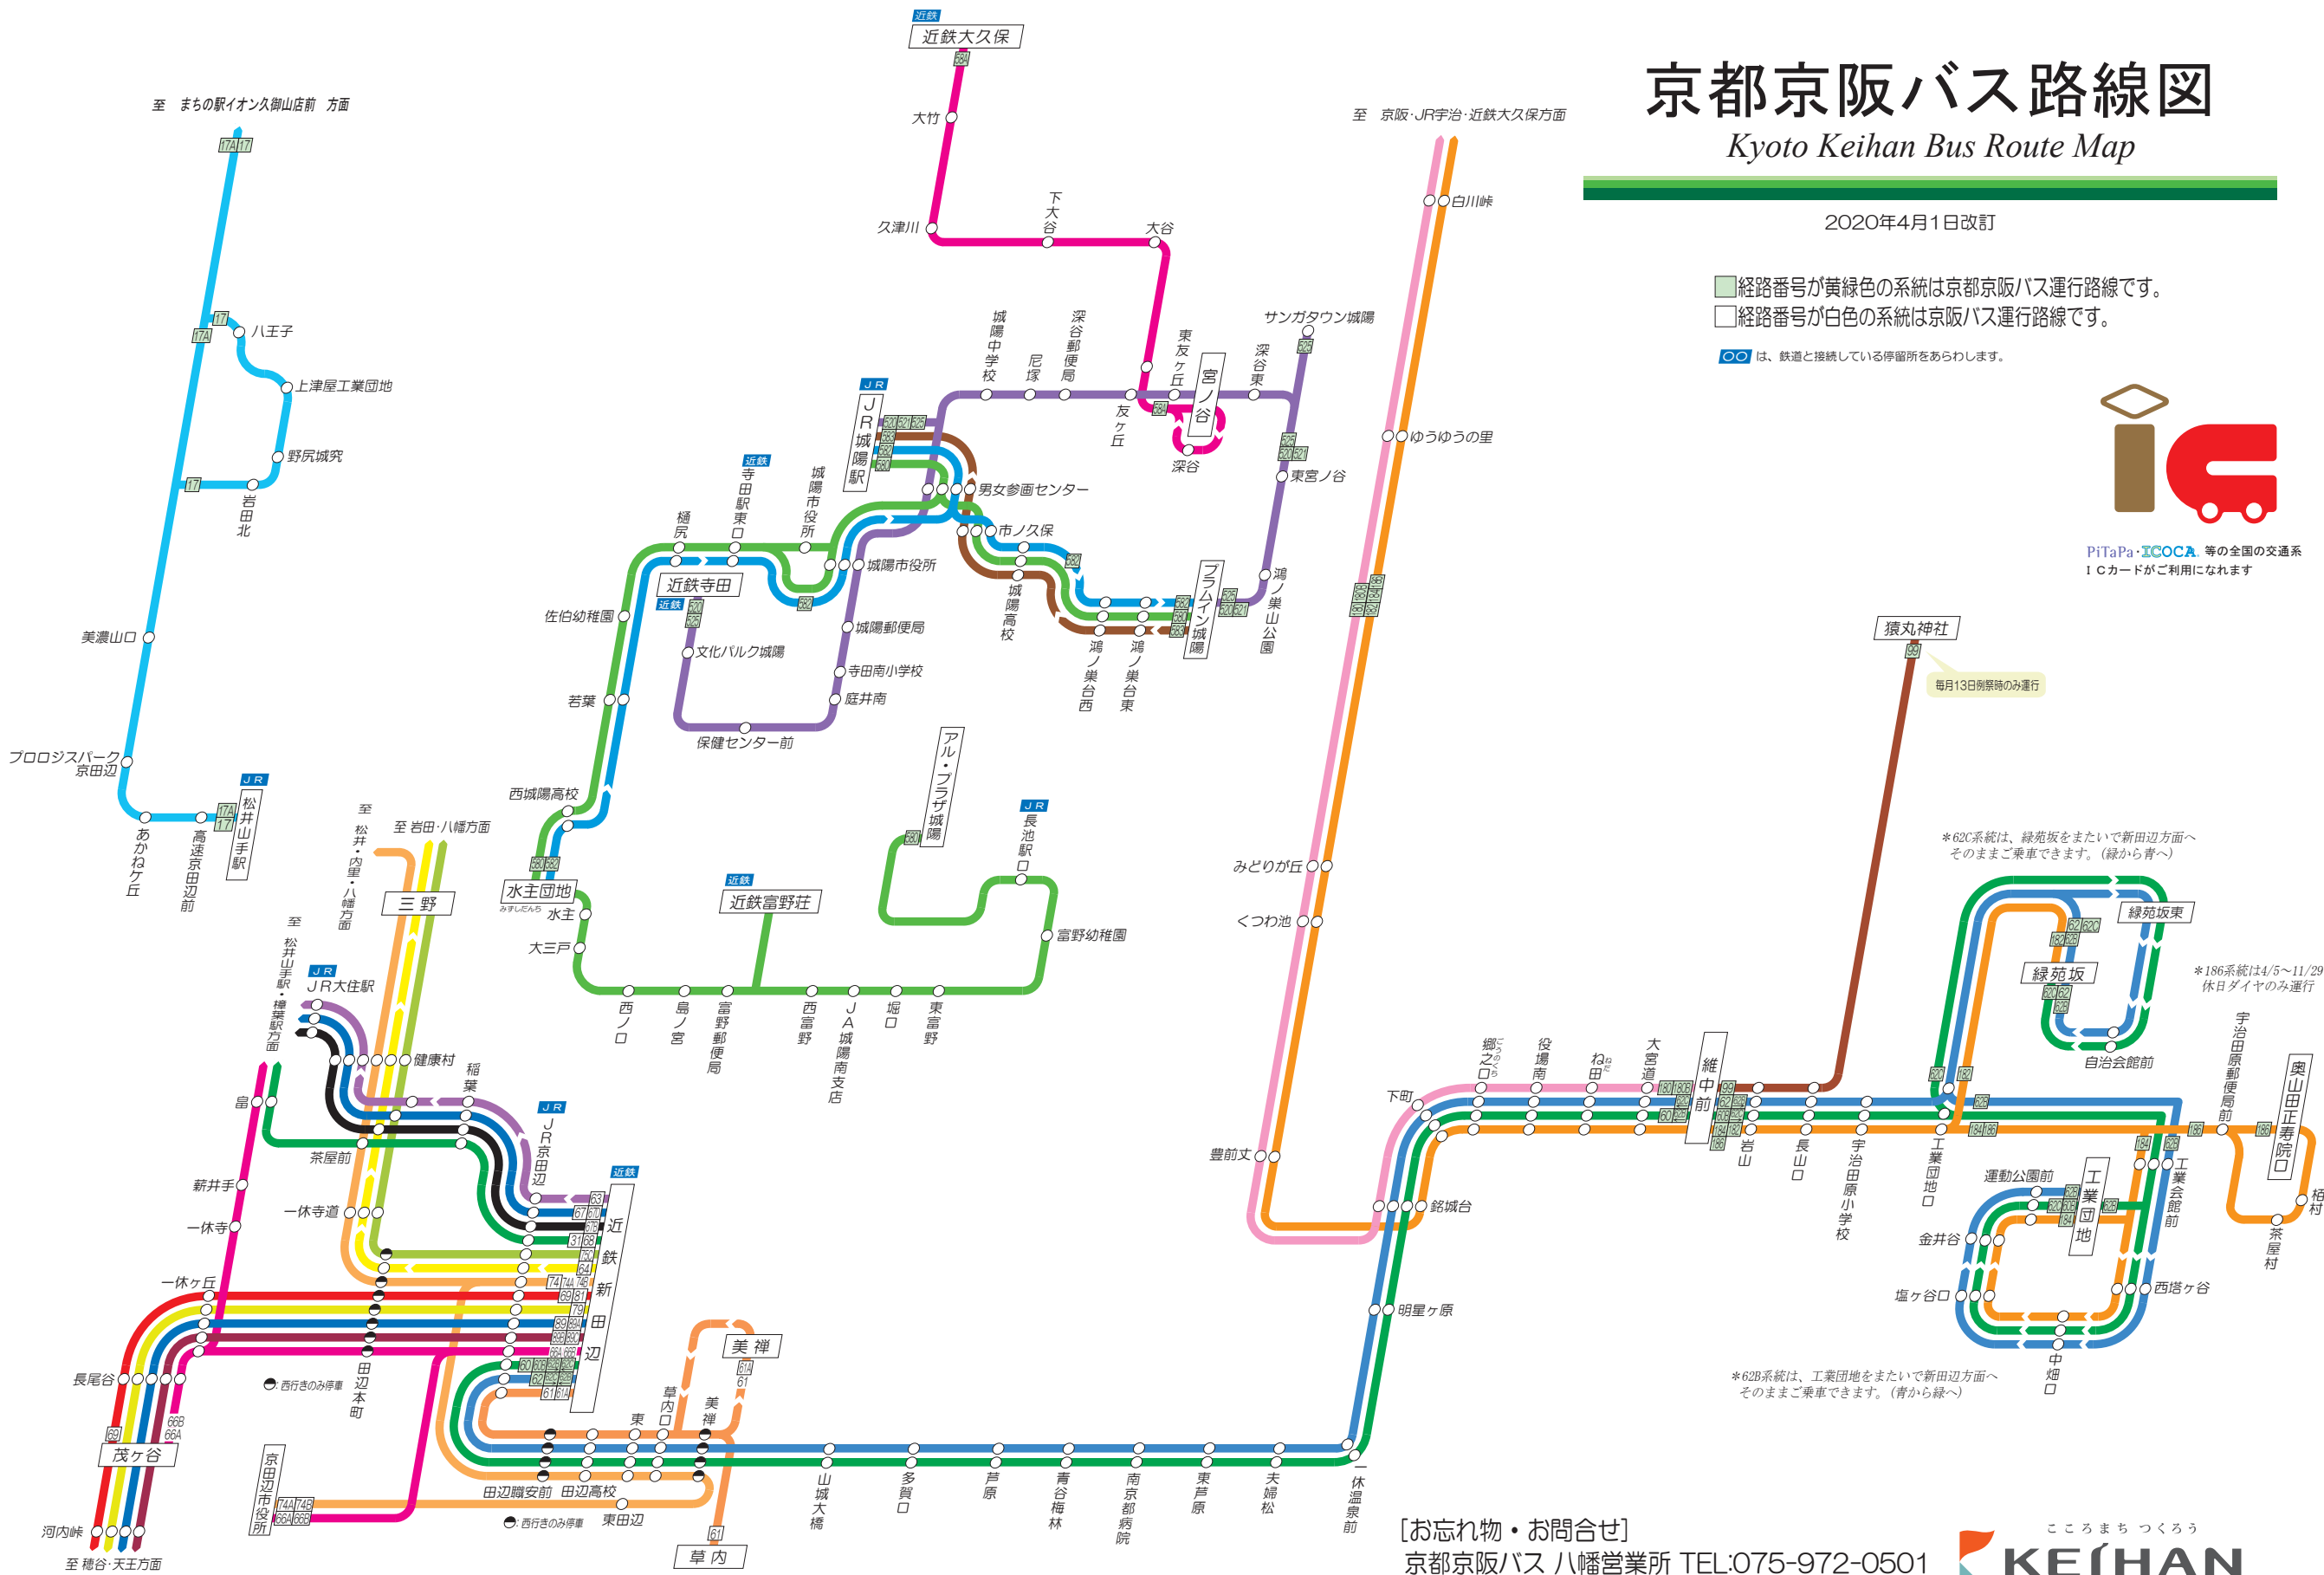

京都京阪バス路線図

Kyoto Keihan Bus Route Map

2020年4月1日改訂

■ 経路番号が黄緑色の系統は京都京阪バス運行路線です。

□ 経路番号が白色の系統は京阪バス運行路線です。

● は、鉄道と接続している停留所をあらわします。

PiTaPa・ICOCA 等の全国の交通系ICカードがご利用になれます

*62C系統は、緑苑坂をまたいで新田辺方面へそのまま乗車できます。(緑から青へ)

*186系統は4/5~11/29 休日ダイヤのみ運行

*62B系統は、工業団地をまたいで新田辺方面へそのまま乗車できます。(青から緑へ)

[お忘れ物・お問合せ]
京都京阪バス 八幡営業所 TEL:075-972-0501
京阪バス 京田辺営業所 TEL:0774-63-6700