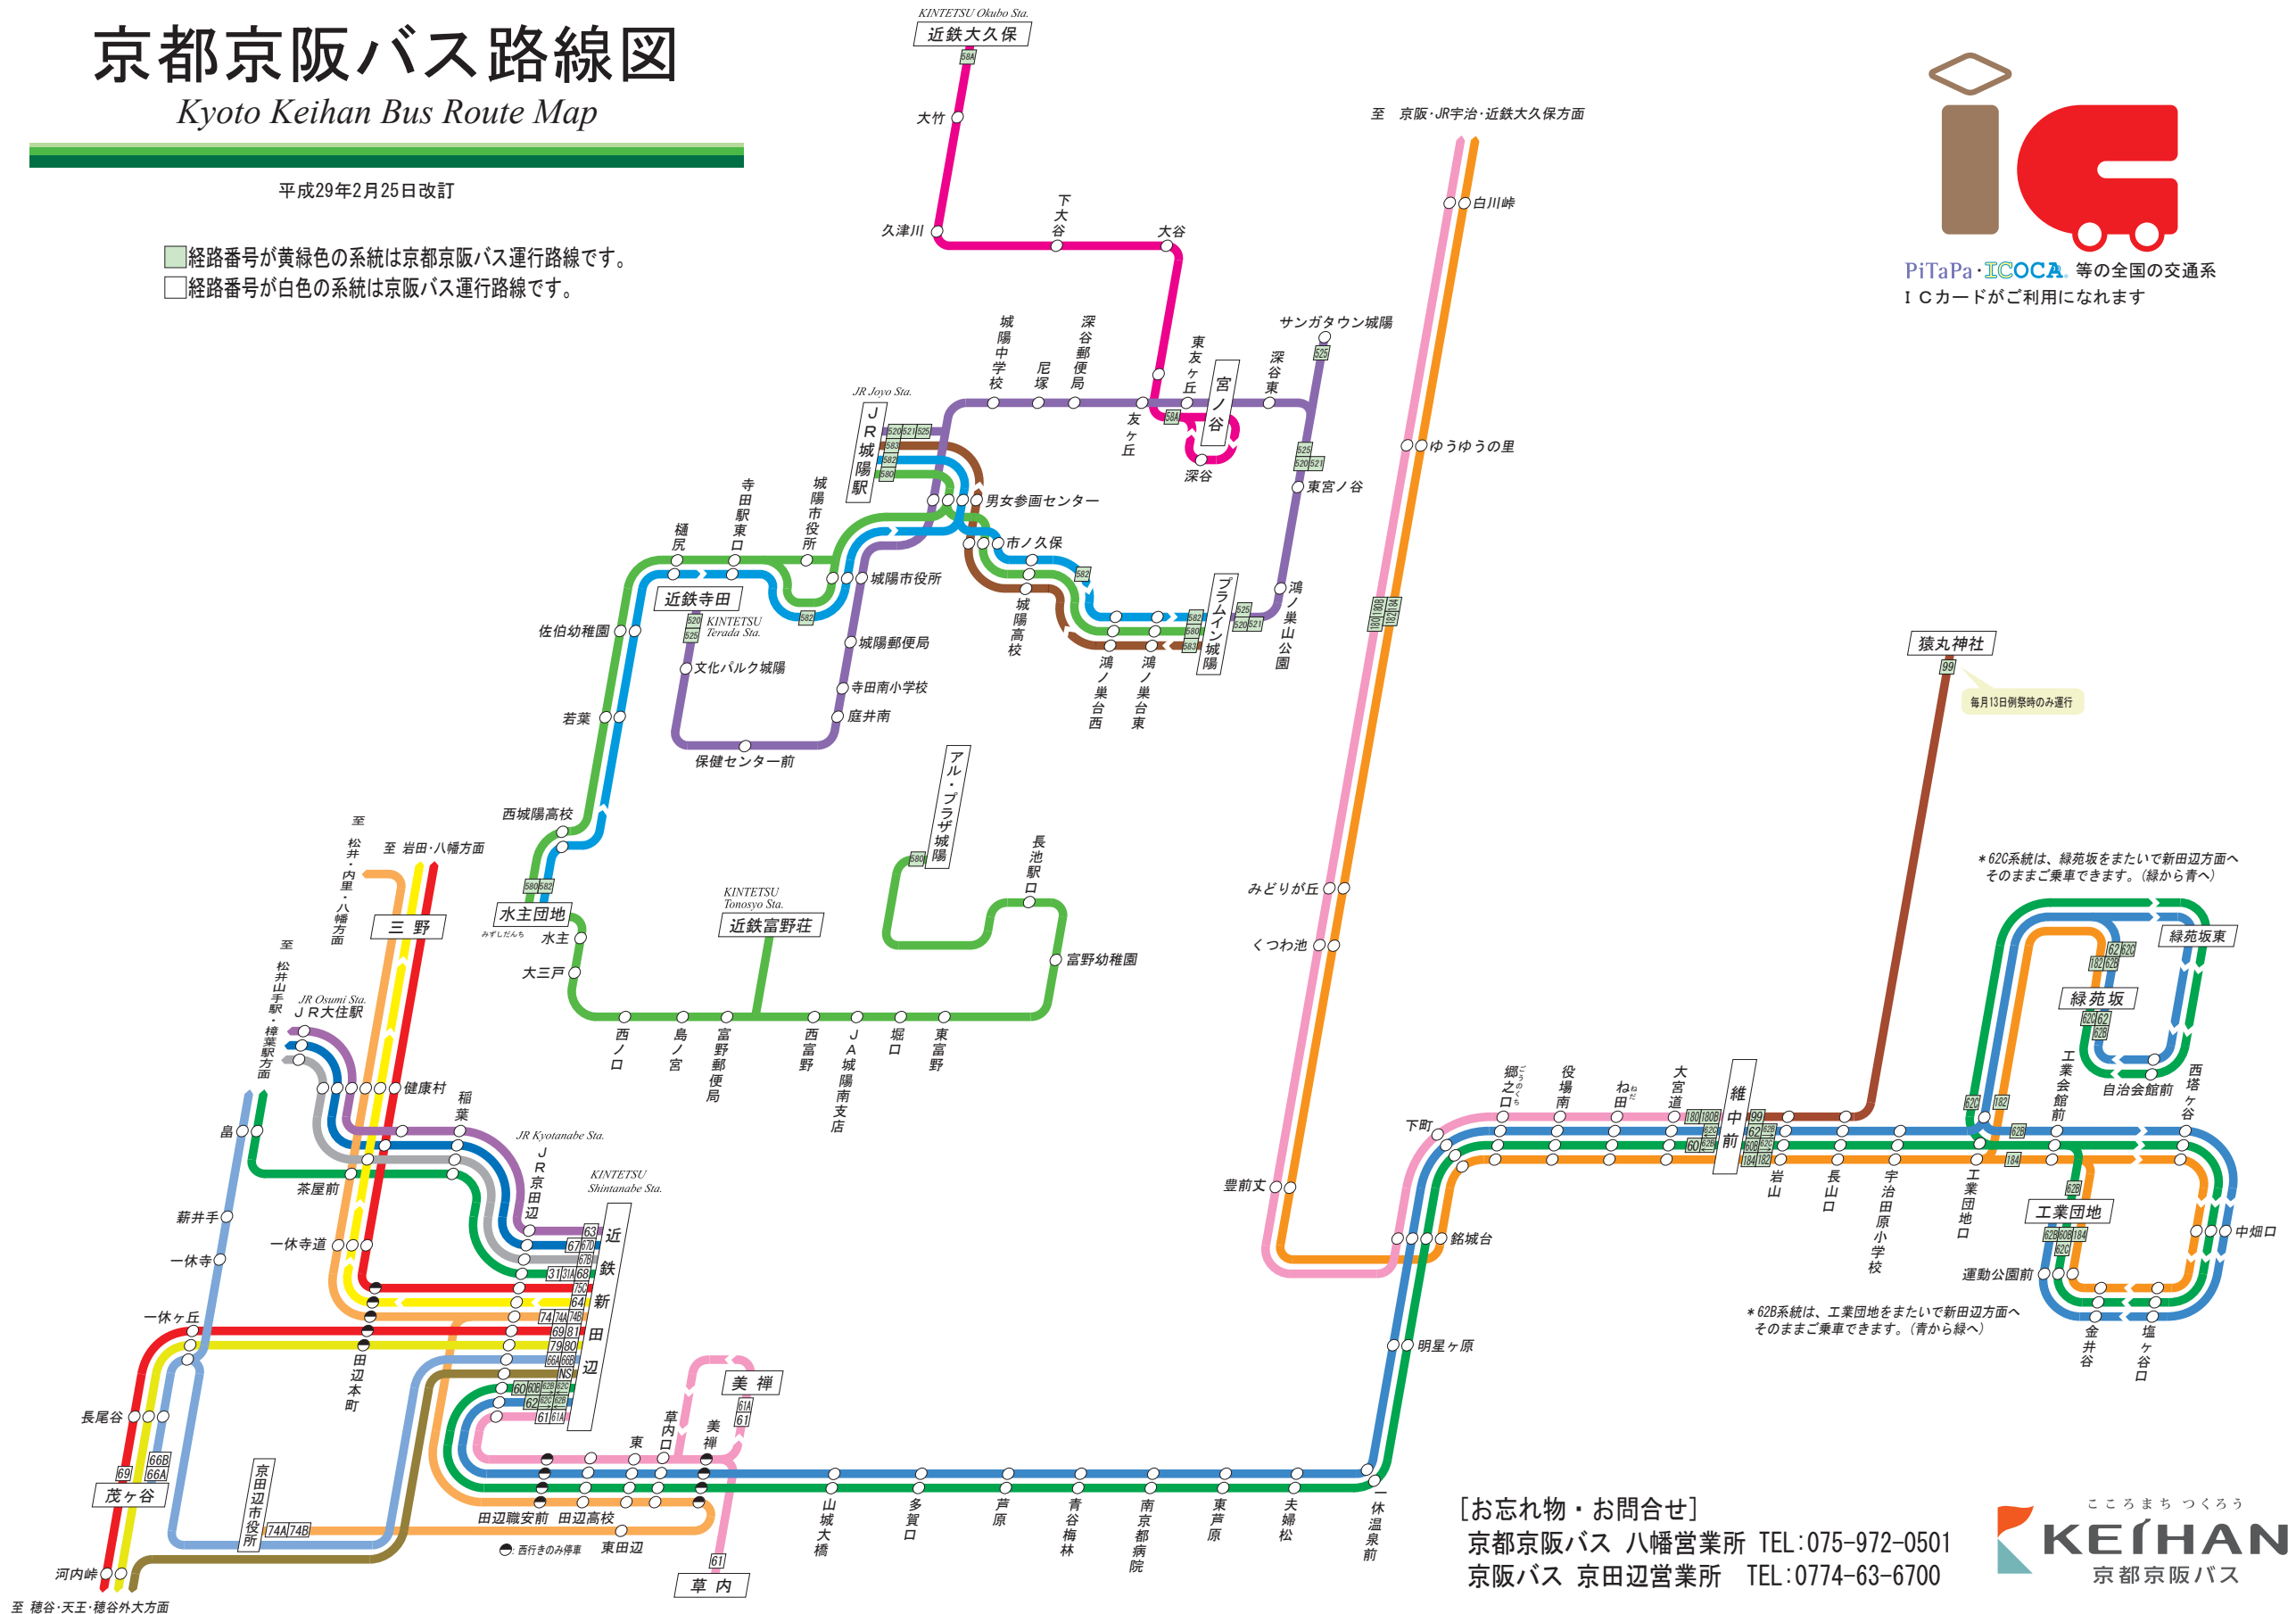

京都京阪バス路線図

Kyoto Keihan Bus Route Map

平成29年2月25日改訂

- 経路番号が黄緑色の系統は京都京阪バス運行路線です。
- 経路番号が白色の系統は京阪バス運行路線です。

PiTaPa・ICOCA等の全国の交通系ICカードがご利用になれます

* 62C系統は、緑苑坂をまたいで新田辺方面へそのままご乗車できます。(緑から青へ)

* 62B系統は、工業団地をまたいで新田辺方面へそのままご乗車できます。(青から緑へ)

【お忘れ物・お問合せ】
京都京阪バス 八幡営業所 TEL:075-972-0501
京阪バス 京田辺営業所 TEL:0774-63-6700

至 穂谷・天王・穂谷外大方面

至 京阪・JR宇治・近鉄大久保方面

至 松井・内里・八幡方面

至 松井山手駅・樟葉駅方面

京田辺市役所

● 西行きのみ停車