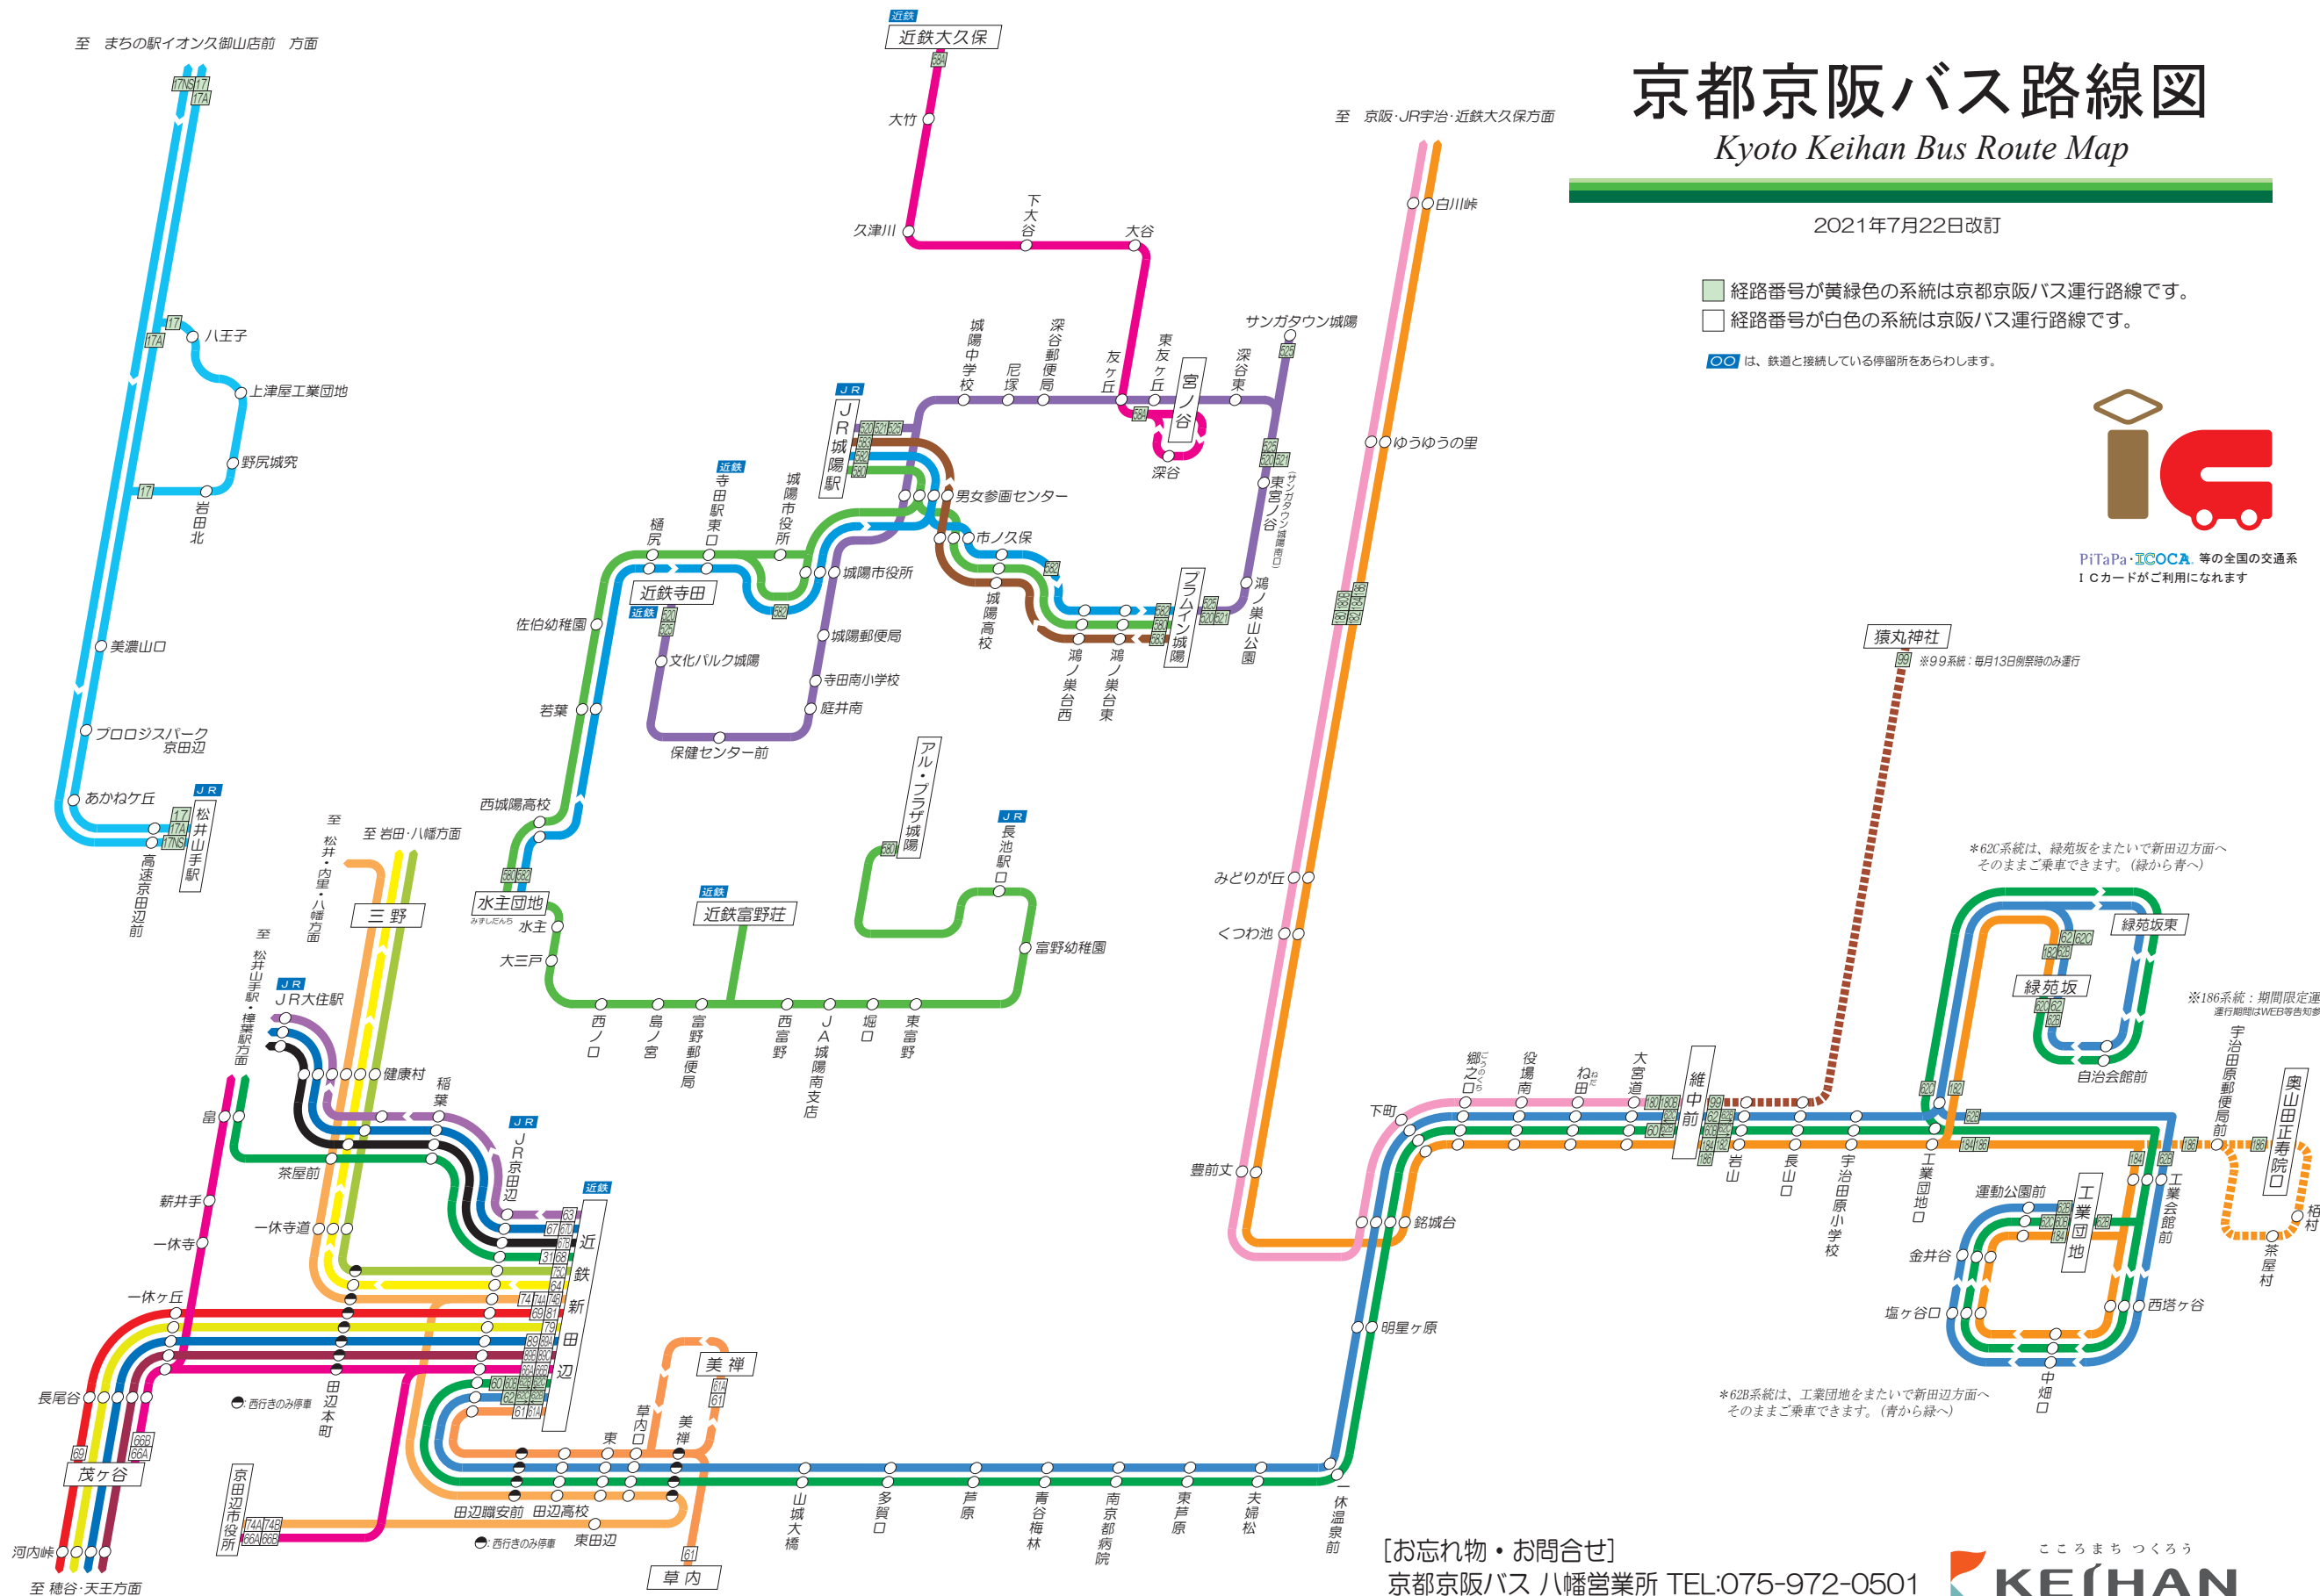

京都京阪バス路線図

Kyoto Keihan Bus Route Map

2021年7月22日改訂

- 経路番号が黄緑色の系統は京都京阪バス運行路線です。
- 経路番号が白色の系統は京阪バス運行路線です。
- は、鉄道と接続している停留所をあらわします。

PiTaPa・ICOCA 等の全国の交通系ICカードがご利用になれます

[お忘れ物・お問合せ]
京都京阪バス 八幡営業所 TEL:075-972-0501
京阪バス 京田辺営業所 TEL:0774-63-6700