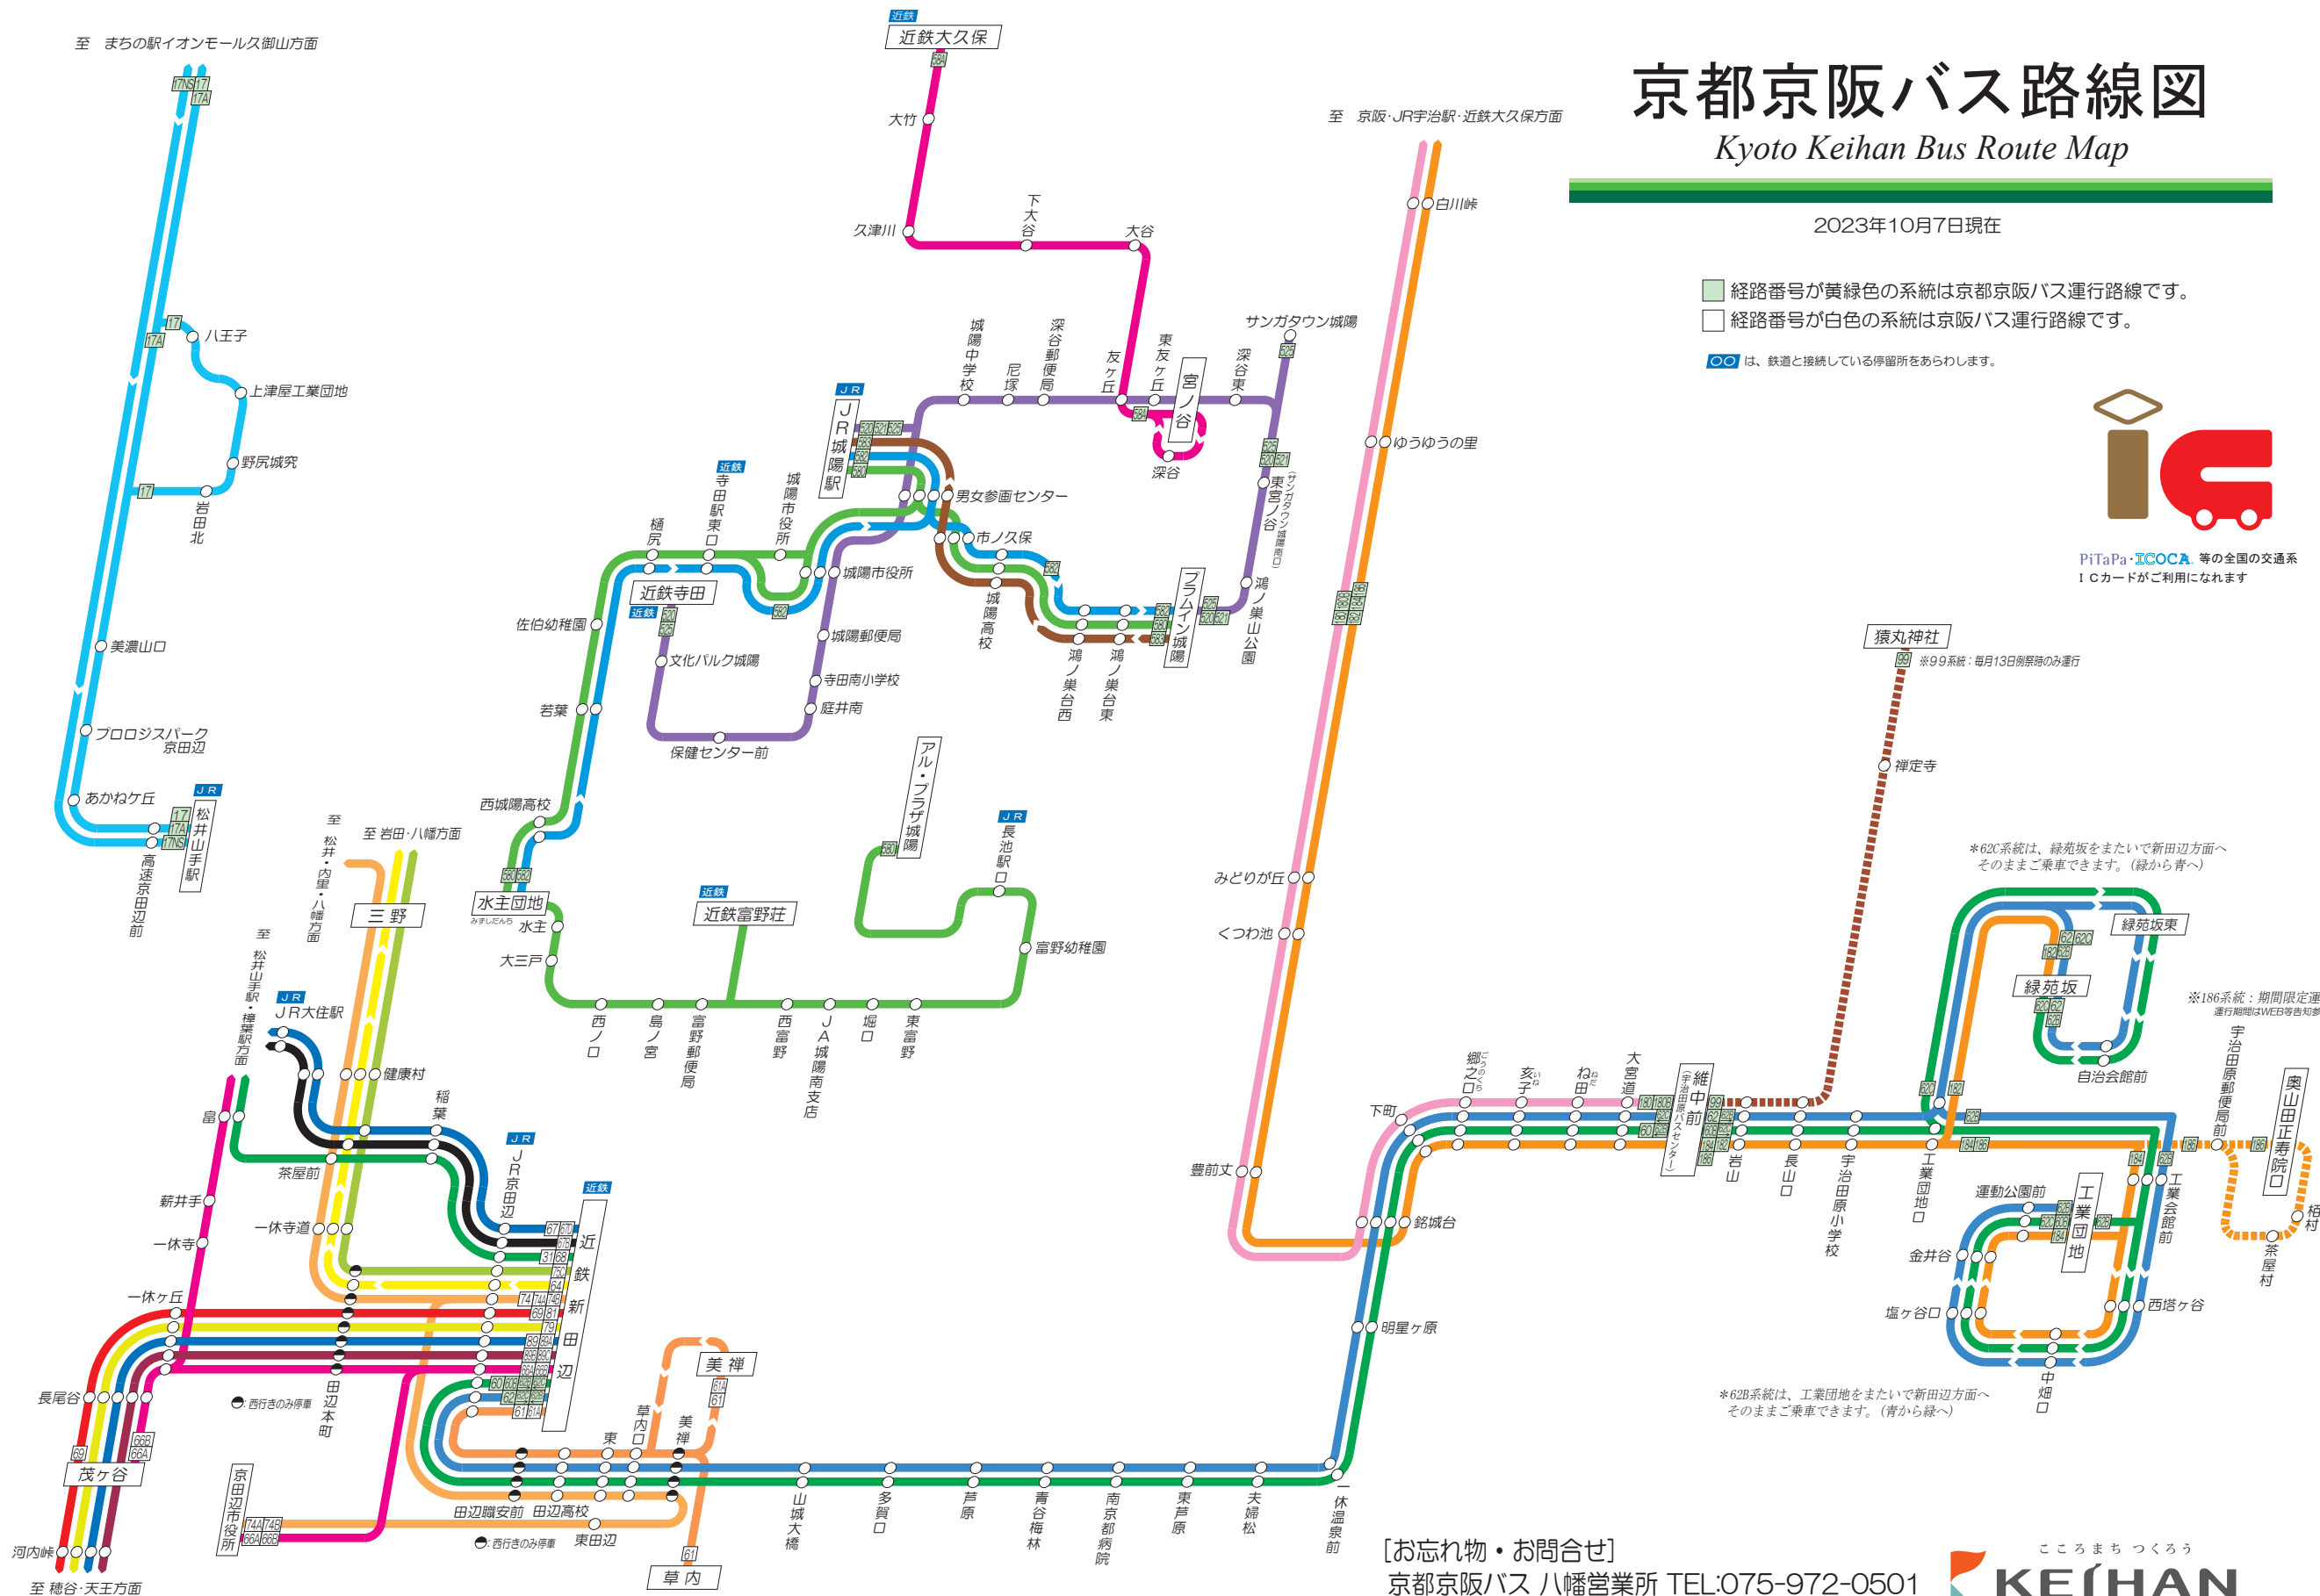

# 京都京阪バス路線図

## Kyoto Keihan Bus Route Map

2023年10月7日現在

■ 経路番号が黄緑色の系統は京都京阪バス運行路線です。

□ 経路番号が白色の系統は京阪バス運行路線です。

●● は、鉄道と接続している停留所をあらわします。

PiTaPa・iCOCA 等の全国の交通系ICカードがご利用になれます

[お忘れ物・お問合せ]  
京都京阪バス 八幡営業所 TEL:075-972-0501  
京阪バス 京田辺営業所 TEL:0774-63-6700

●● 99系統：毎月13日例祭時のみ運行

\*62C系統は、緑苑坂をまたいで新田辺方面へそのまま乗車できます。(緑から青へ)

\*186系統：期間限定運行  
運行期間はWEB告知参照

\*62B系統は、工業団地をまたいで新田辺方面へそのまま乗車できます。(青から緑へ)