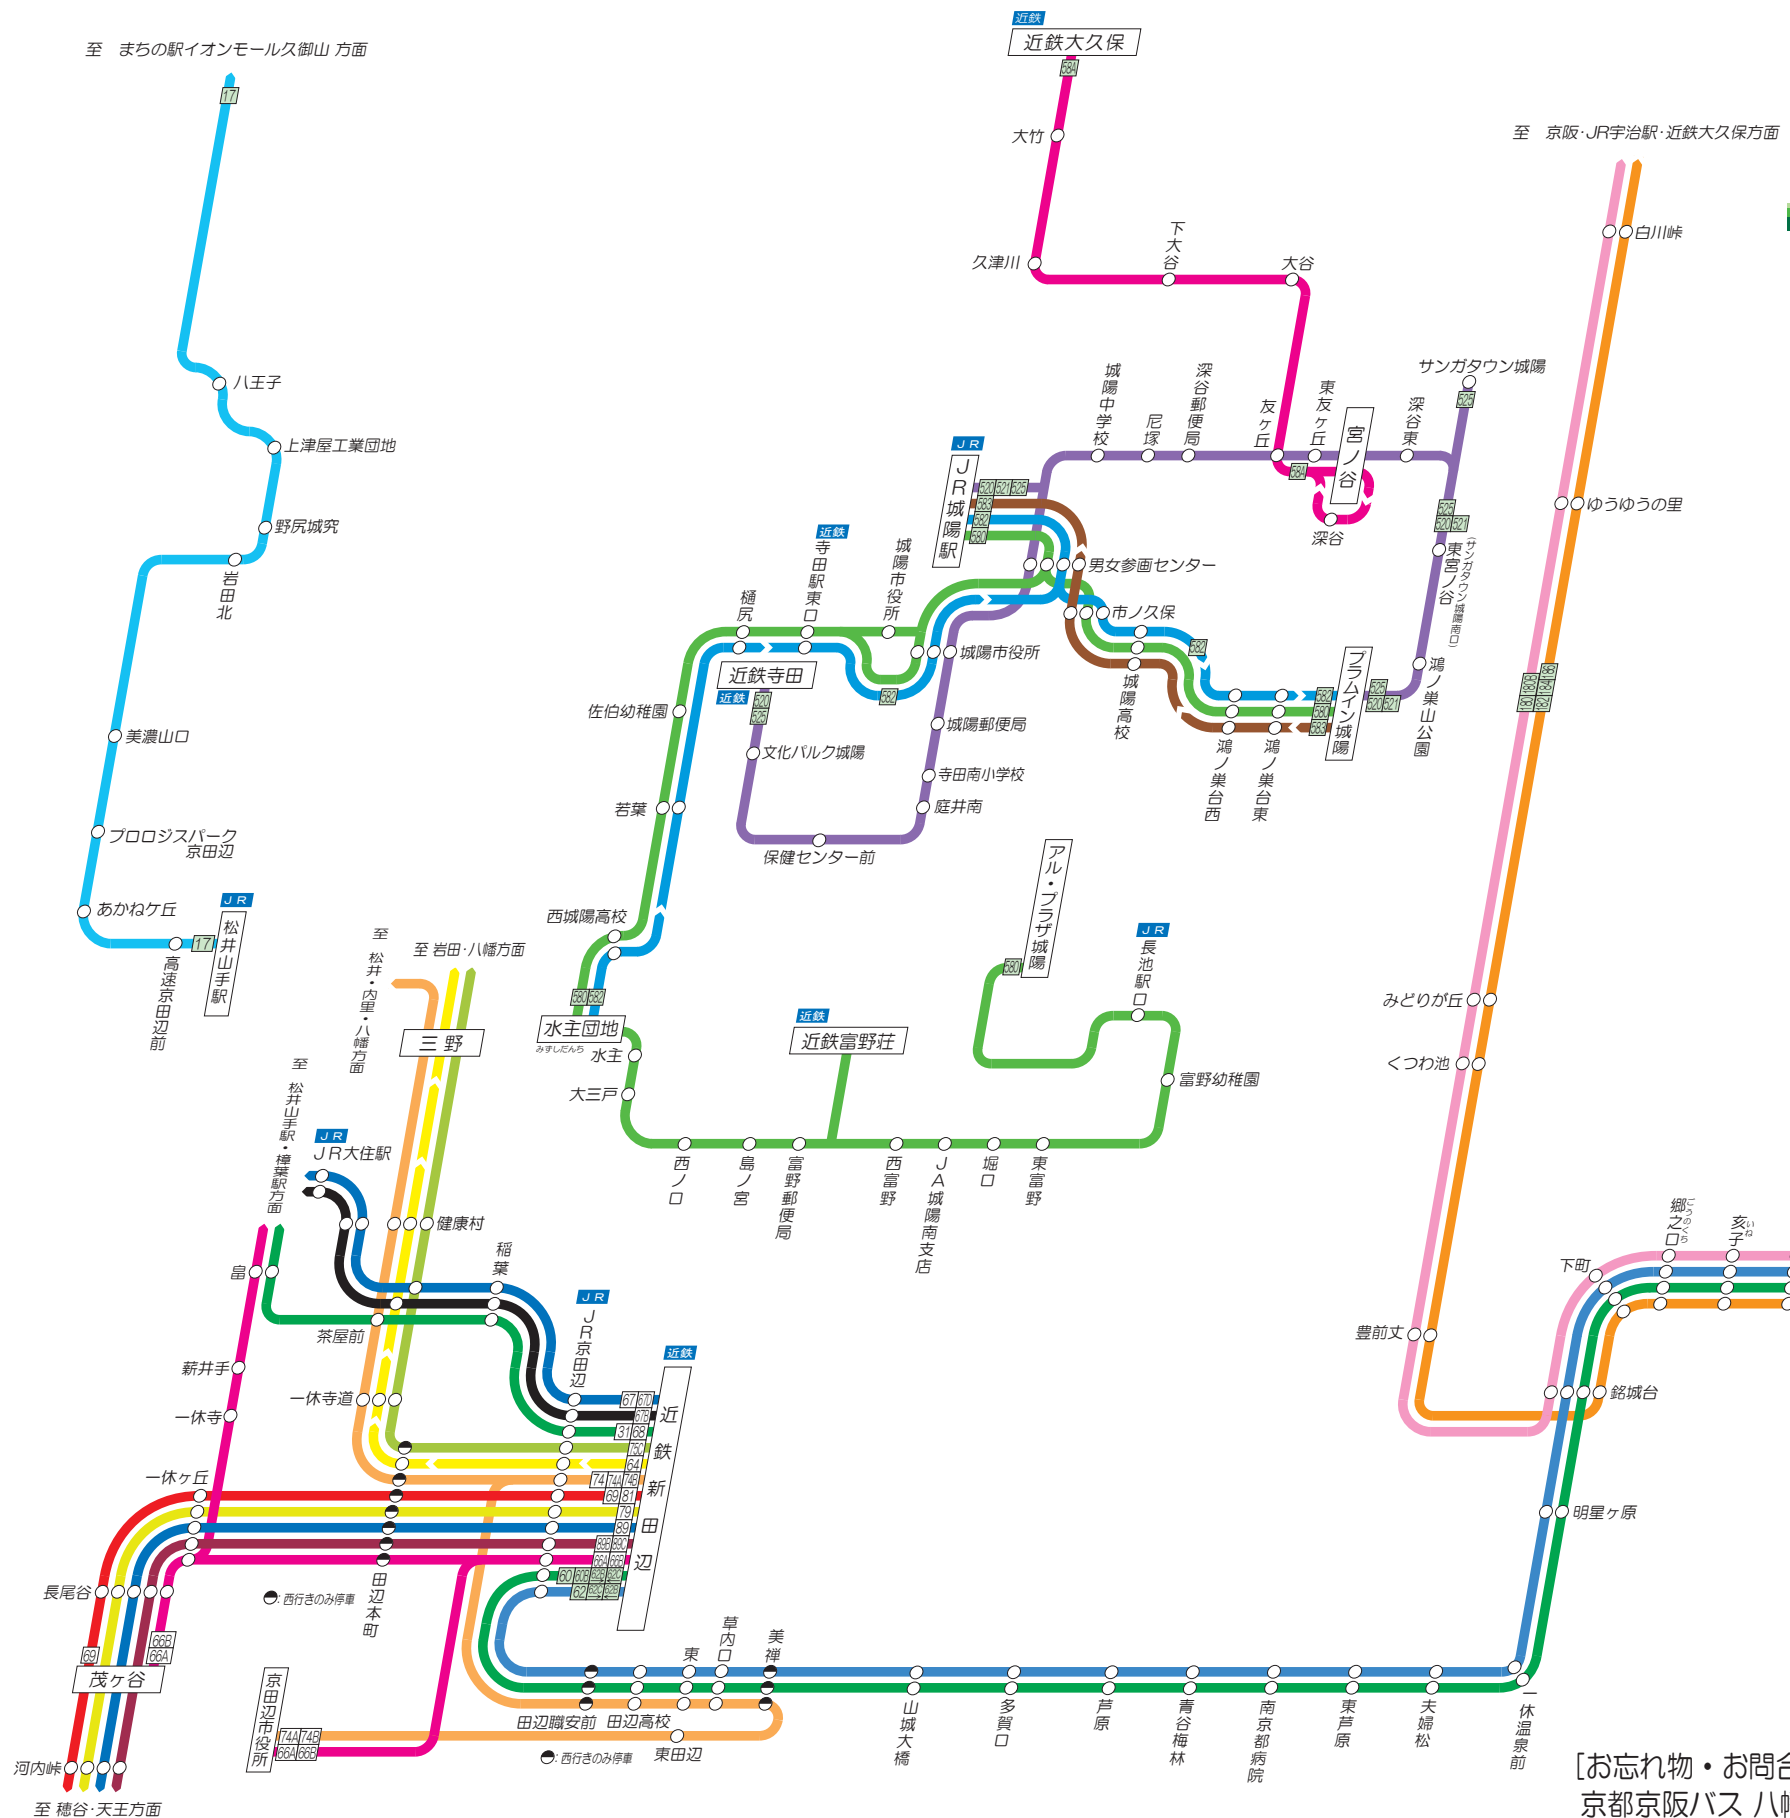

# 京都京阪バス路線図

## Kyoto Keihan Bus Route Map

2024年 4月 1日 現在

- 経路番号が黄緑色の系統は京都京阪バス運行路線です。
- 経路番号が白色の系統は京阪バス運行路線です。
- は、鉄道と接続している停留所をあらわします。

PiTaPa・ICOCA 等の全国の交通系ICカードがご利用になれます

至 京阪・JR宇治駅・近鉄大久保方面

至 まちの駅イオンモール久御山 方面

至 桃谷・天王方面

[お忘れ物・お問合せ]  
京都京阪バス 八幡営業所 TEL:075-972-0501  
京阪バス 京田辺営業所 TEL:0774-63-6700