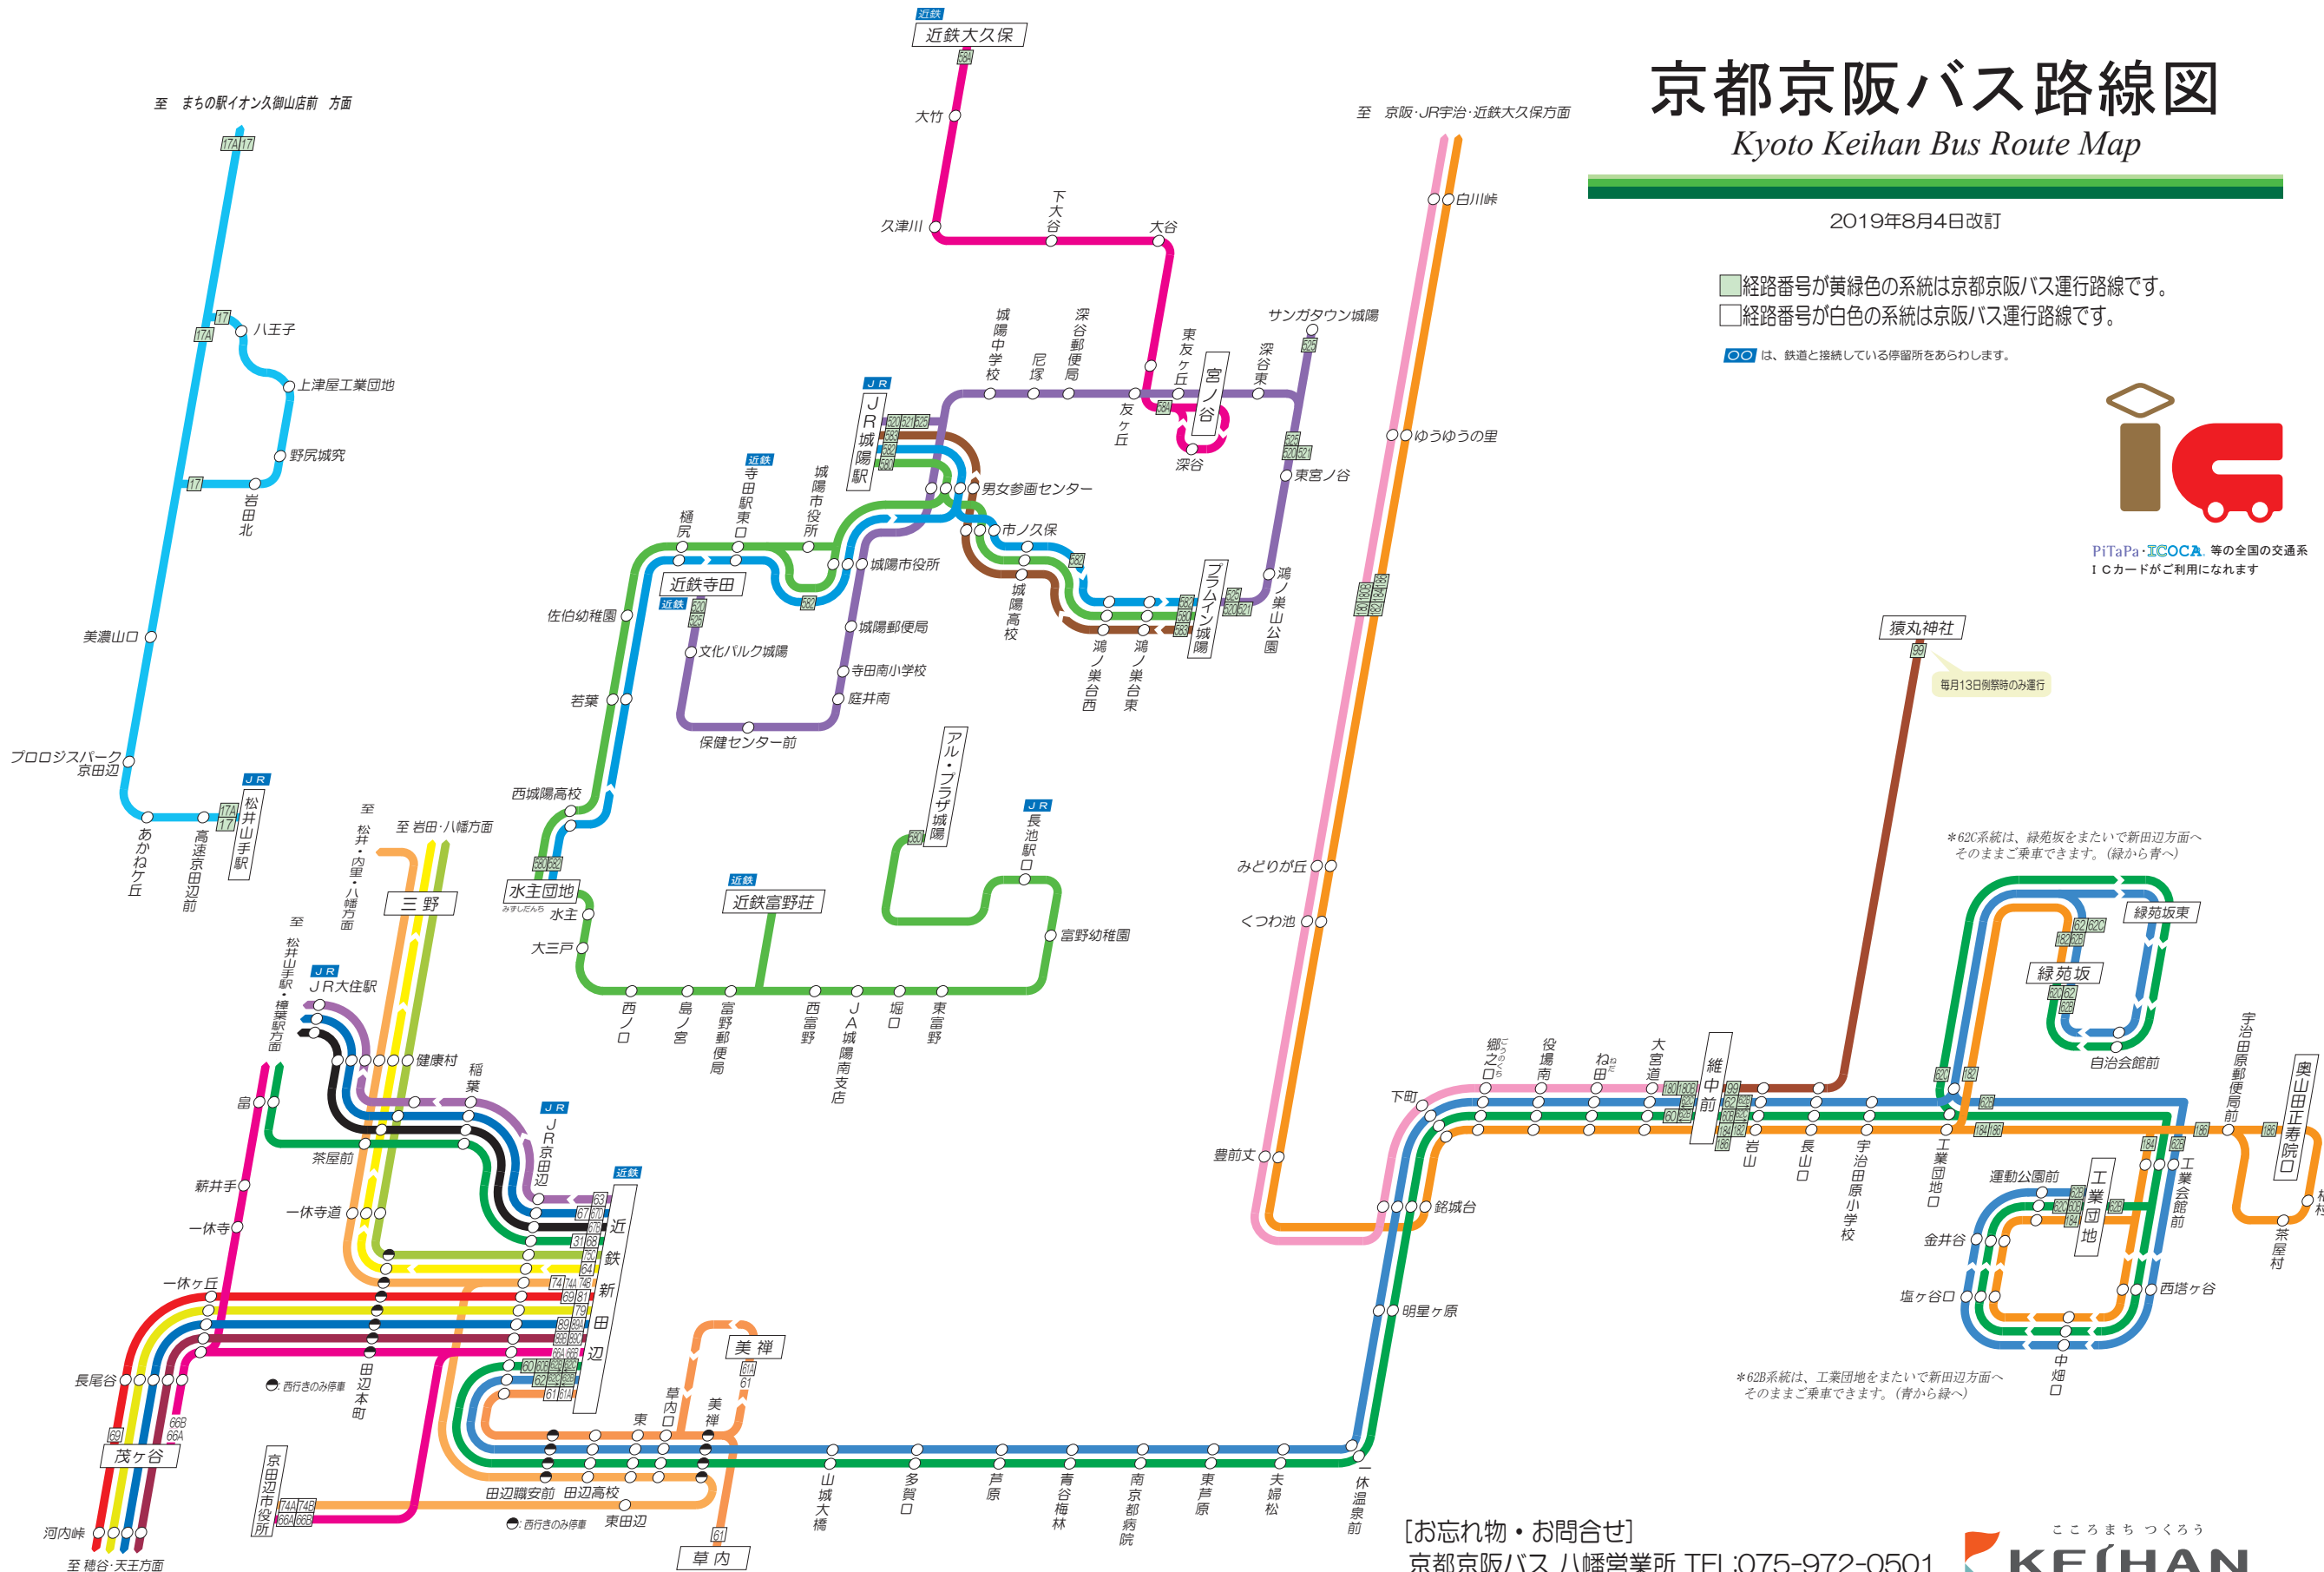

京都京阪バス路線図

Kyoto Keihan Bus Route Map

2019年8月4日改訂

- 経路番号が黄緑色の系統は京都京阪バス運行路線です。
- 経路番号が白色の系統は京阪バス運行路線です。
- は、鉄道と接続している停留所をあらわします。

PiTaPa・ICOCA 等の全国の交通系ICカードがご利用になれます

猿丸神社
 毎月13日祭臨時のみ運行

*62C系統は、緑苑坂をまたいで新田辺方面へそのまま乗車できます。(緑から青へ)

*62B系統は、工業団地をまたいで新田辺方面へそのまま乗車できます。(青から緑へ)

[お忘れ物・お問合せ]
 京都京阪バス 八幡営業所 TEL:075-972-0501
 京阪バス 京田辺営業所 TEL:0774-63-6700