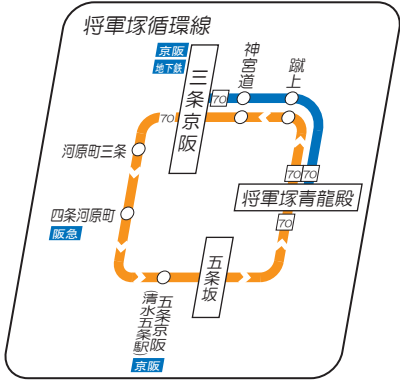

山科営業所 洛南営業所 管内路線図

京都京阪バス(宇治御蔵山地区)路線図

Keihan Bus Route Map

[お忘れ物・お問合せ]

山科営業所

TEL: 075-581-7189

洛南営業所

TEL: 075-681-5591

京都京阪バス 八幡営業所

TEL: 075-972-0501

★レールウェイアクセス★

〇〇は、鉄道と接続している停留所をあらわします。

平成30年3月17日現在
<http://www.keihanbus.jp>

山急
山科急行線の運行経路につきましては「山科急行線路線図」をご覧ください。

山科駅～京都橋大学は直通便です。桐辻駅以外は停まりません。
※「桐辻駅」での取り扱いについて
・京都橋大学行きは降車できません。
・山科駅行きは乗車できません。

経路番号が黄緑色の系統は京都京阪バス運行路線です。

- : 南行のみ停車
- : 北行のみ停車
- : 東行のみ停車