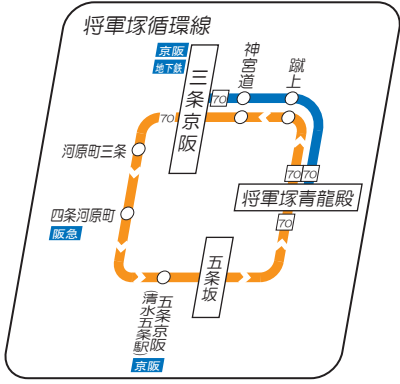

# 山科営業所 洛南営業所 管内路線図

京都京阪バス(宇治御蔵山地区)路線図

## Keihan Bus Route Map

[お忘れ物・お問合せ]

山科営業所

TEL: 075-581-7189

洛南営業所

TEL: 075-681-5591

京都京阪バス 八幡営業所

TEL: 075-972-0501

2018年10月1日現在  
<http://www.keihanbus.jp>

★レールウェイアクセス★  
〇〇は、鉄道と接続している停留所をあらわします。

**山急**  
山科急行線の運行経路につきましては「山科急行線路線図」をご覧ください。

山科駅～京都橋大学は直通便です。桐辻駅以外は停まりません。  
※「桐辻駅」での取り扱いについて  
・京都橋大学行きは降車できません。  
・山科駅行きは乗車できません。

経路番号が黄緑色の系統は京都京阪バス運行路線です。

- : 南行のみ停車
- : 北行のみ停車
- : 東行のみ停車