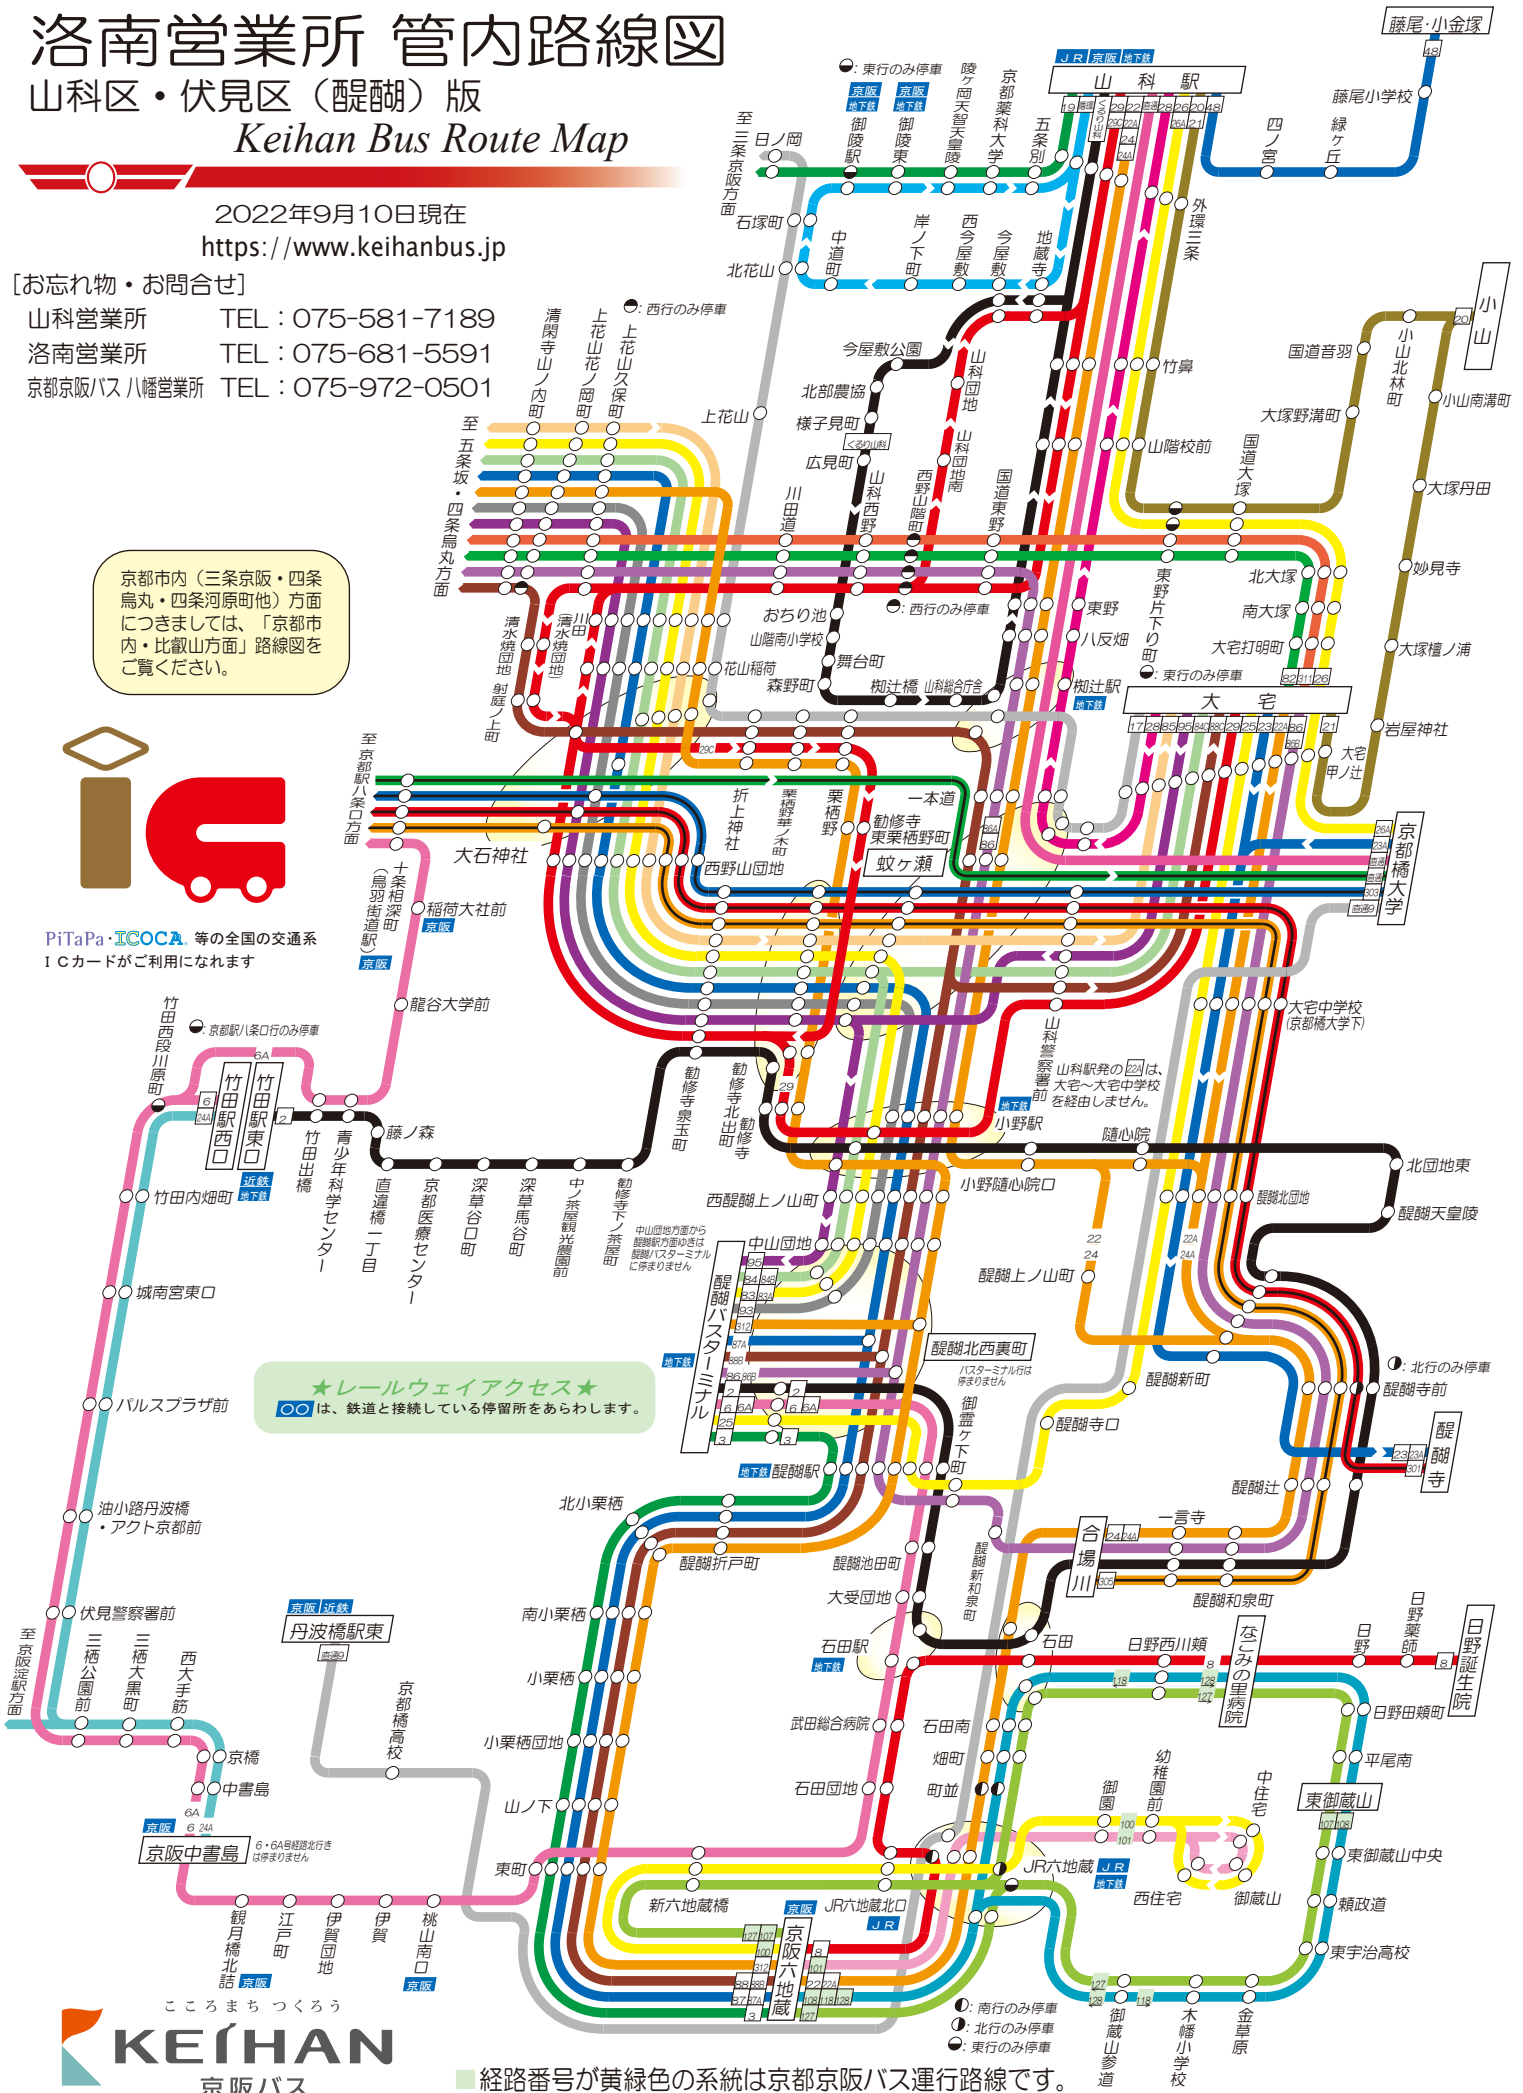

山科営業所 洛南営業所 管内路線図

山科区・伏見区(醍醐)版

Keihan Bus Route Map

2022年9月10日現在

<https://www.keihanbus.jp>

[お忘れ物・お問合せ]

山科営業所 TEL: 075-581-7189

洛南営業所 TEL: 075-681-5591

京都京阪バス八幡営業所 TEL: 075-972-0501

京都市内(三条京阪・四条烏丸・四条河原町他)方面につきましては、「京都市内・比叡山方面」路線図をご覧ください。

PiTaPa・ICOCA等の全国の交通系ICカードがご利用になれます

★レールウェイアクセス★
●は、鉄道と接続している停留所をあらわします。

●: 南行のみ停車
●: 北行のみ停車
●: 東行のみ停車

■経路番号が黄緑色の系統は京都京阪バス運行路線です。