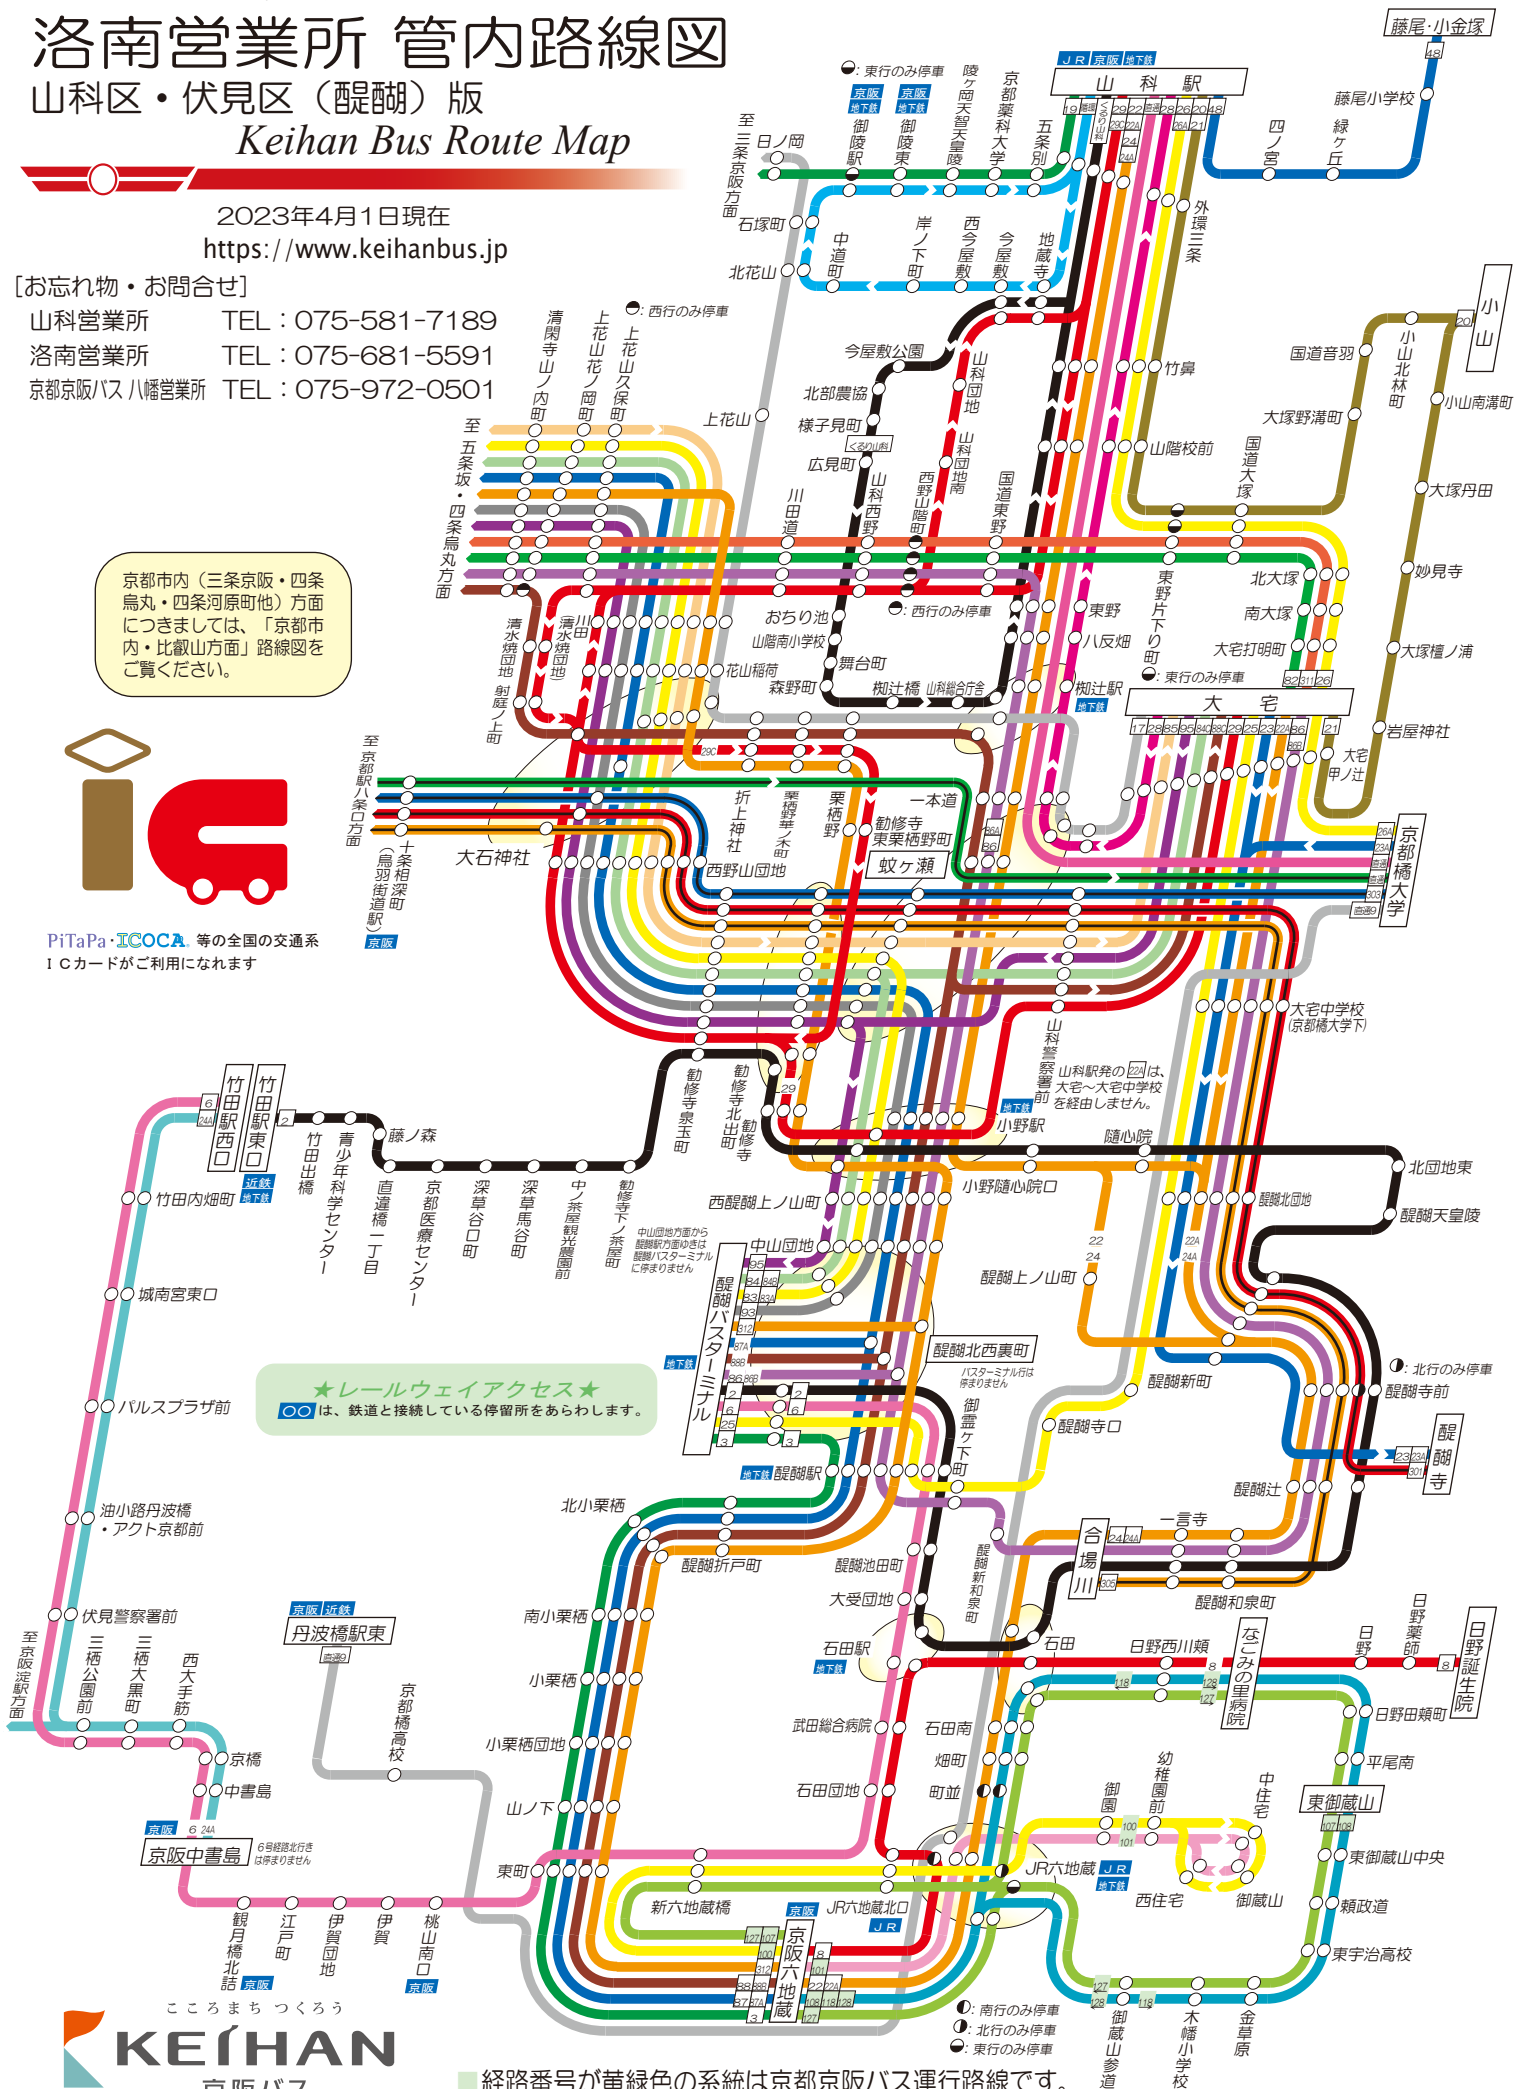

山科営業所 洛南営業所 管内路線図

山科区・伏見区(醍醐)版

Keihan Bus Route Map

2023年4月1日現在

<https://www.keihanbus.jp>

[お忘れ物・お問合せ]

山科営業所 TEL: 075-581-7189

洛南営業所 TEL: 075-681-5591

京都京阪バス八幡営業所 TEL: 075-972-0501

京都市内(三条京阪・四条烏丸・四条河原町他)方面につきましては、「京都市内・比叡山方面」路線図をご覧ください。

PiTaPa・ICOCA等の全国の交通系ICカードがご利用になれます

★レールウェイアクセス★
○は、鉄道と接続している停留所をあらわします。

●: 南行のみ停車
●: 北行のみ停車
●: 東行のみ停車

■ 経路番号が黄緑色の系統は京都京阪バス運行路線です。