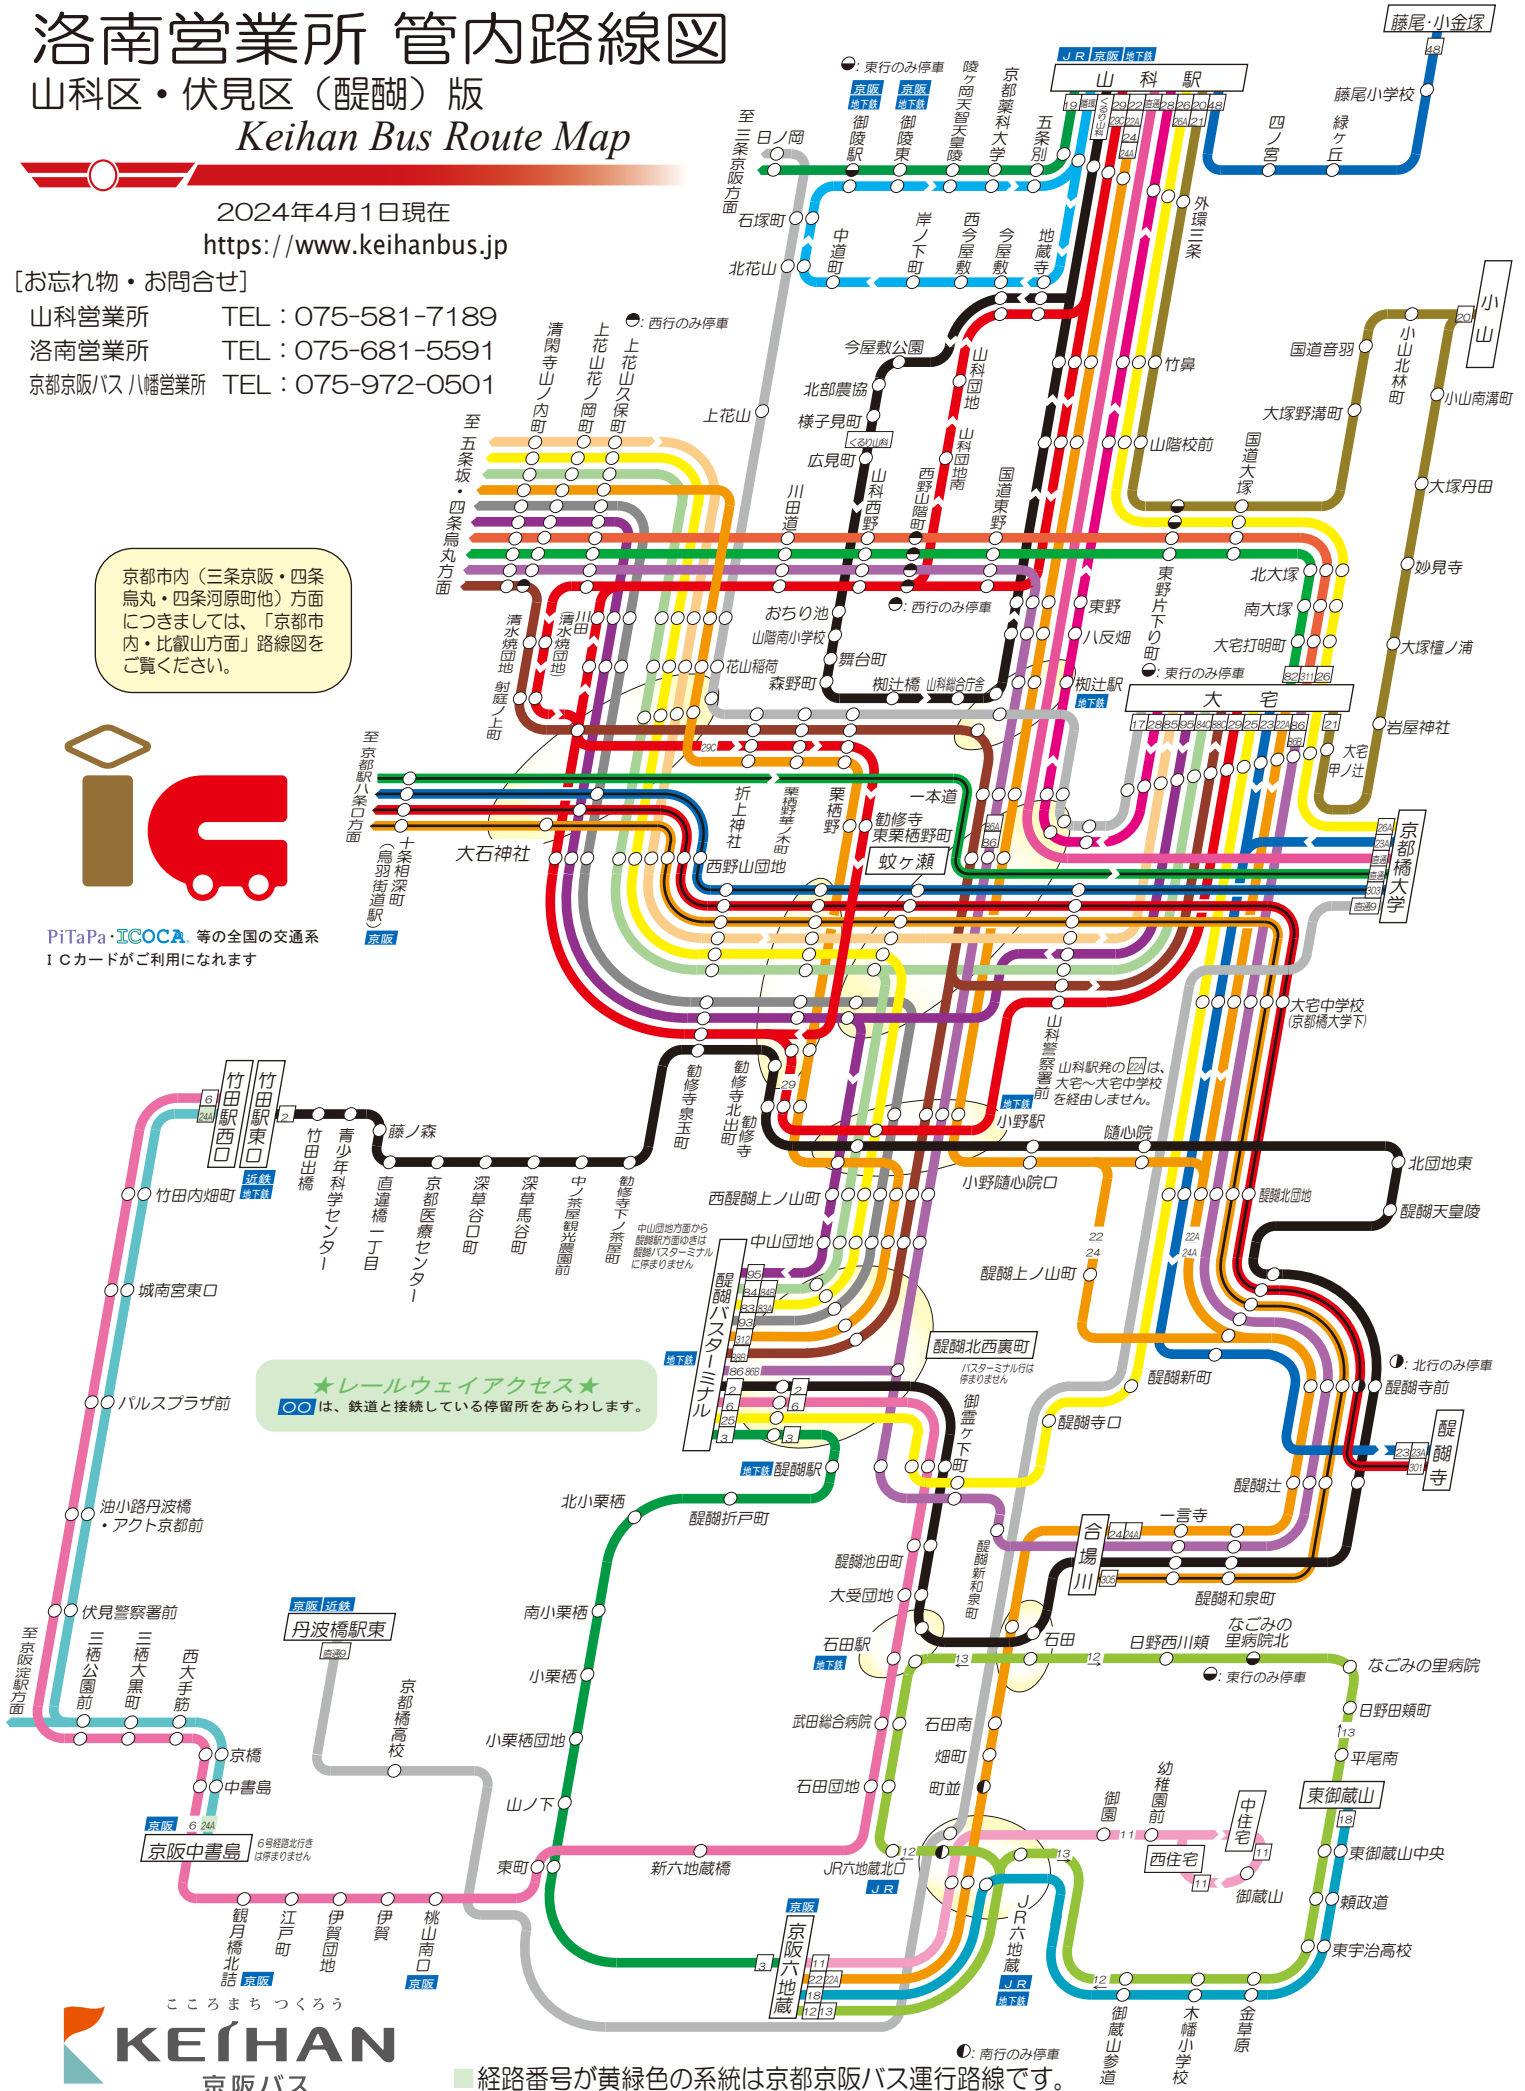

山科営業所 洛南営業所 管内路線図

山科区・伏見区(醍醐)版

Keihan Bus Route Map

2024年4月1日現在
<https://www.keihanbus.jp>

[お忘れ物・お問合せ]

山科営業所 TEL: 075-581-7189
 洛南営業所 TEL: 075-681-5591
 京都京阪バス八幡営業所 TEL: 075-972-0501

京都市内(三条京阪・四条烏丸・四条河原町他)方面につきましては、「京都市内・比叡山方面」路線図をご覧ください。

PiTaPa・ICOCA等の全国の交通系ICカードがご利用になれます

★レールウェイアクセス★
 ○○は、鉄道と接続している停留所をあらわします。

●南行のみ停車
 ■経路番号が黄緑色の系統は京都京阪バス運行路線です。