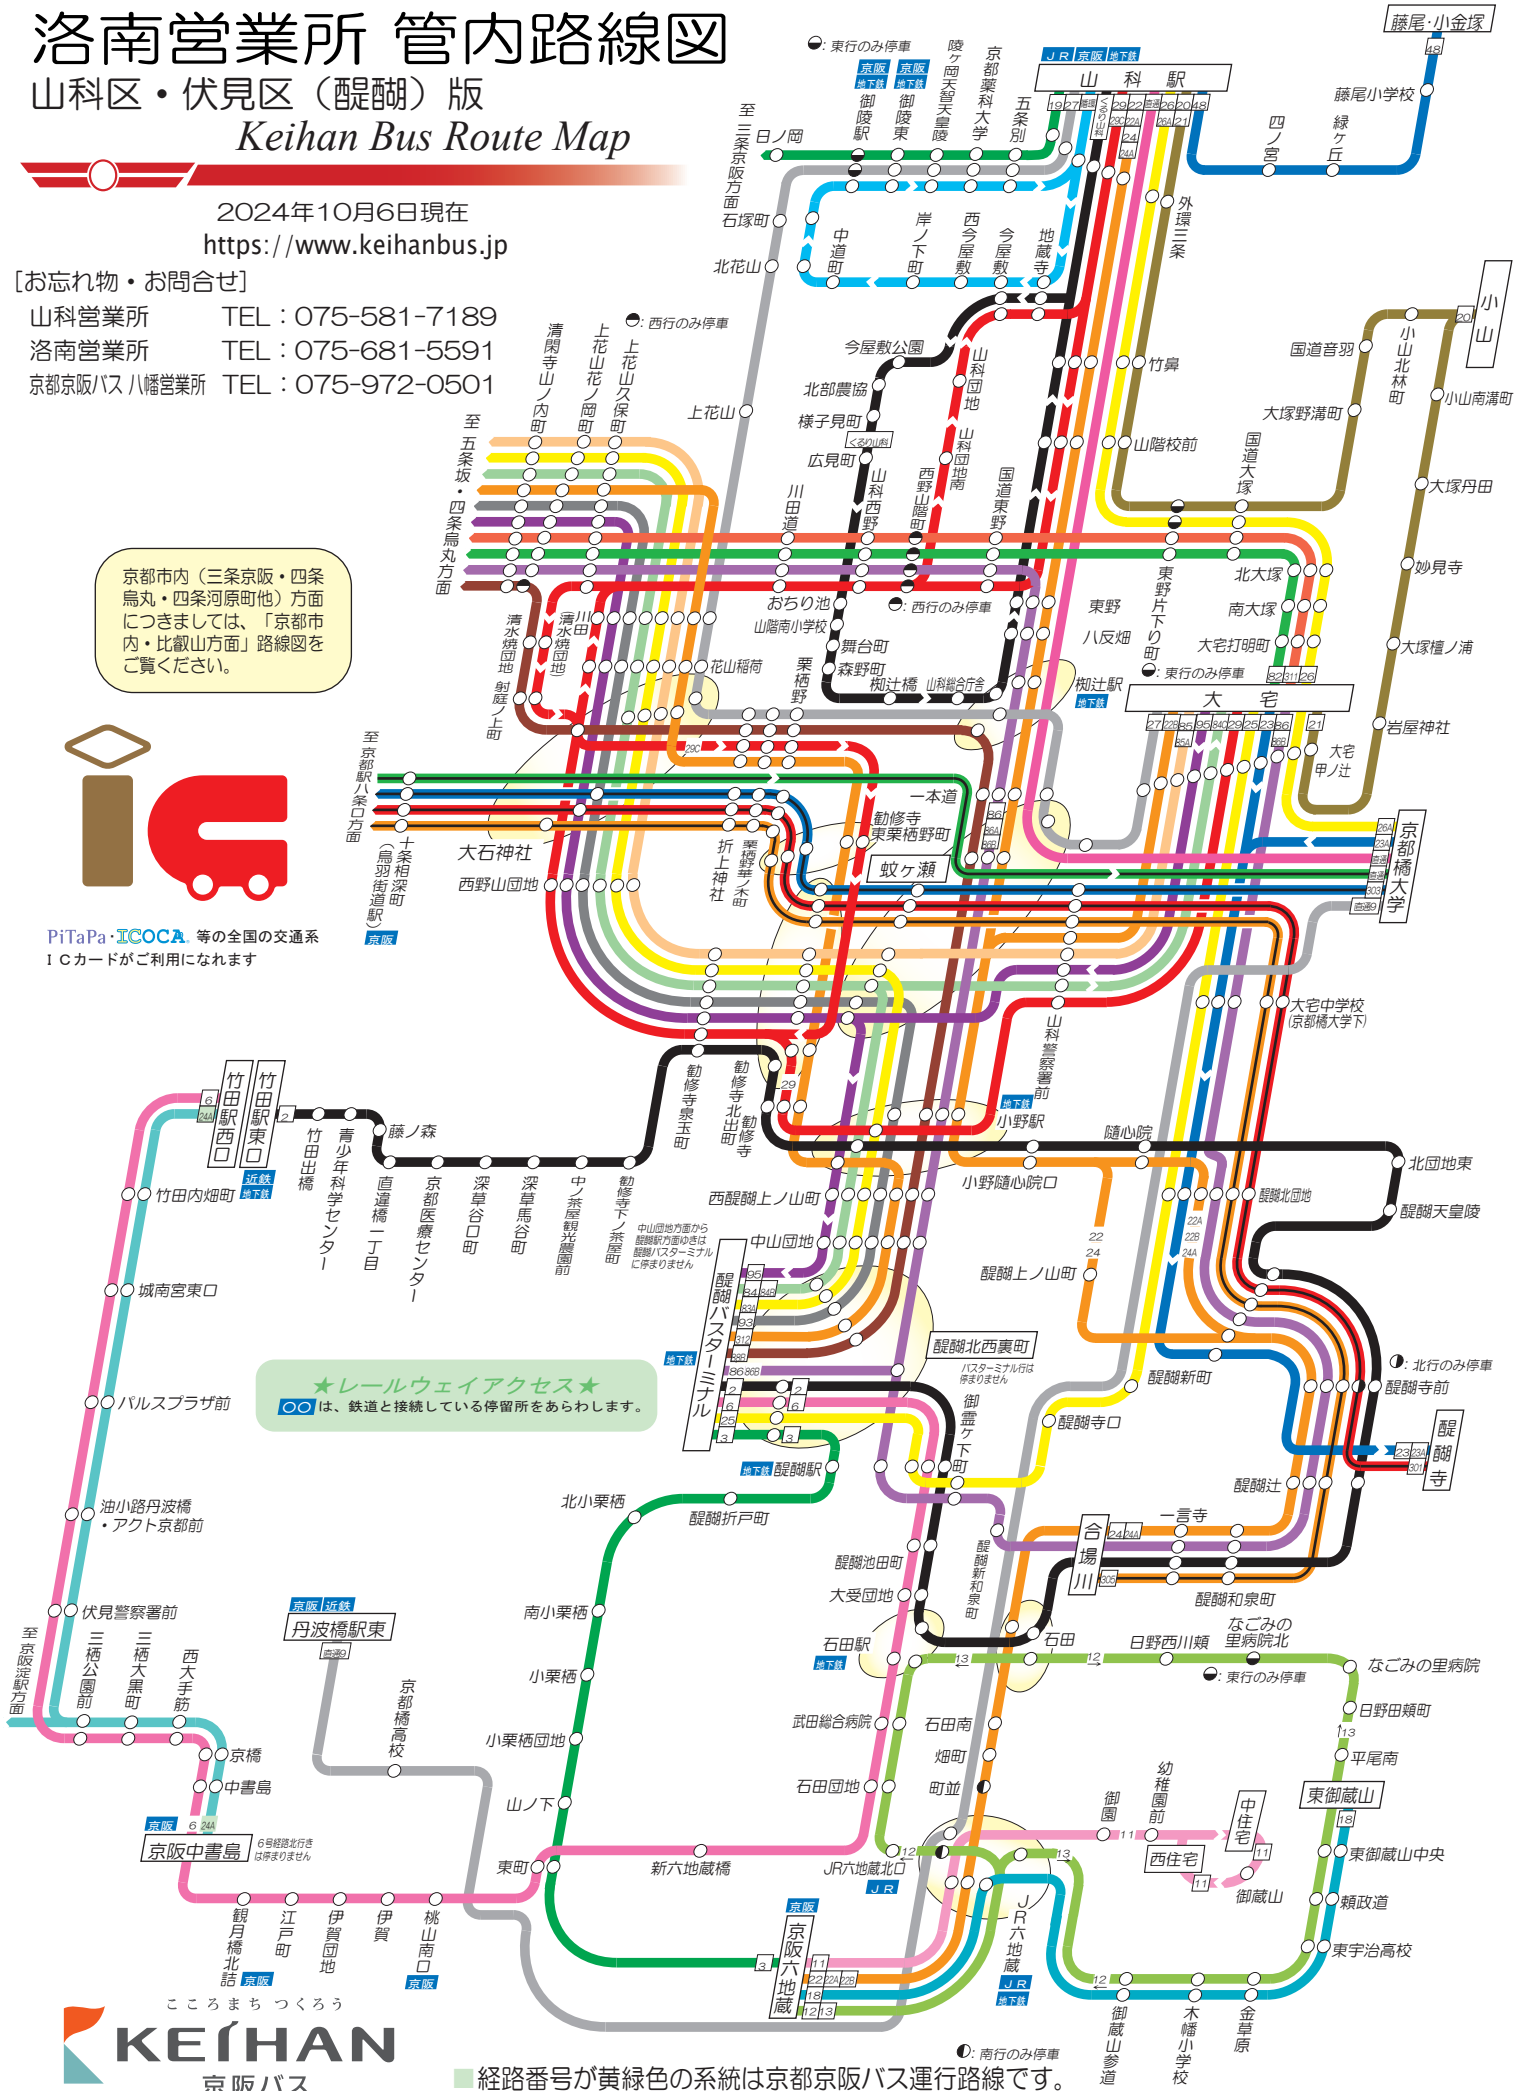

山科営業所 洛南営業所 管内路線図

山科区・伏見区(醍醐)版

Keihan Bus Route Map

2024年10月6日現在
<https://www.keihanbus.jp>

[お忘れ物・お問合せ]

山科営業所 TEL: 075-581-7189
 洛南営業所 TEL: 075-681-5591
 京都京阪バス八幡営業所 TEL: 075-972-0501

京都市内(三条京阪・四条烏丸・四条河原町他)方面につきましては、「京都市内・比叡山方面」路線図をご覧ください。

PiTaPa・ICOCA等の全国の交通系ICカードがご利用になれます

★レールウェイアクセス★
 ○○は、鉄道と接続している停留所をあらわします。

● 南行のみ停車
 ■ 経路番号が黄緑色の系統は京都京阪バス運行路線です。